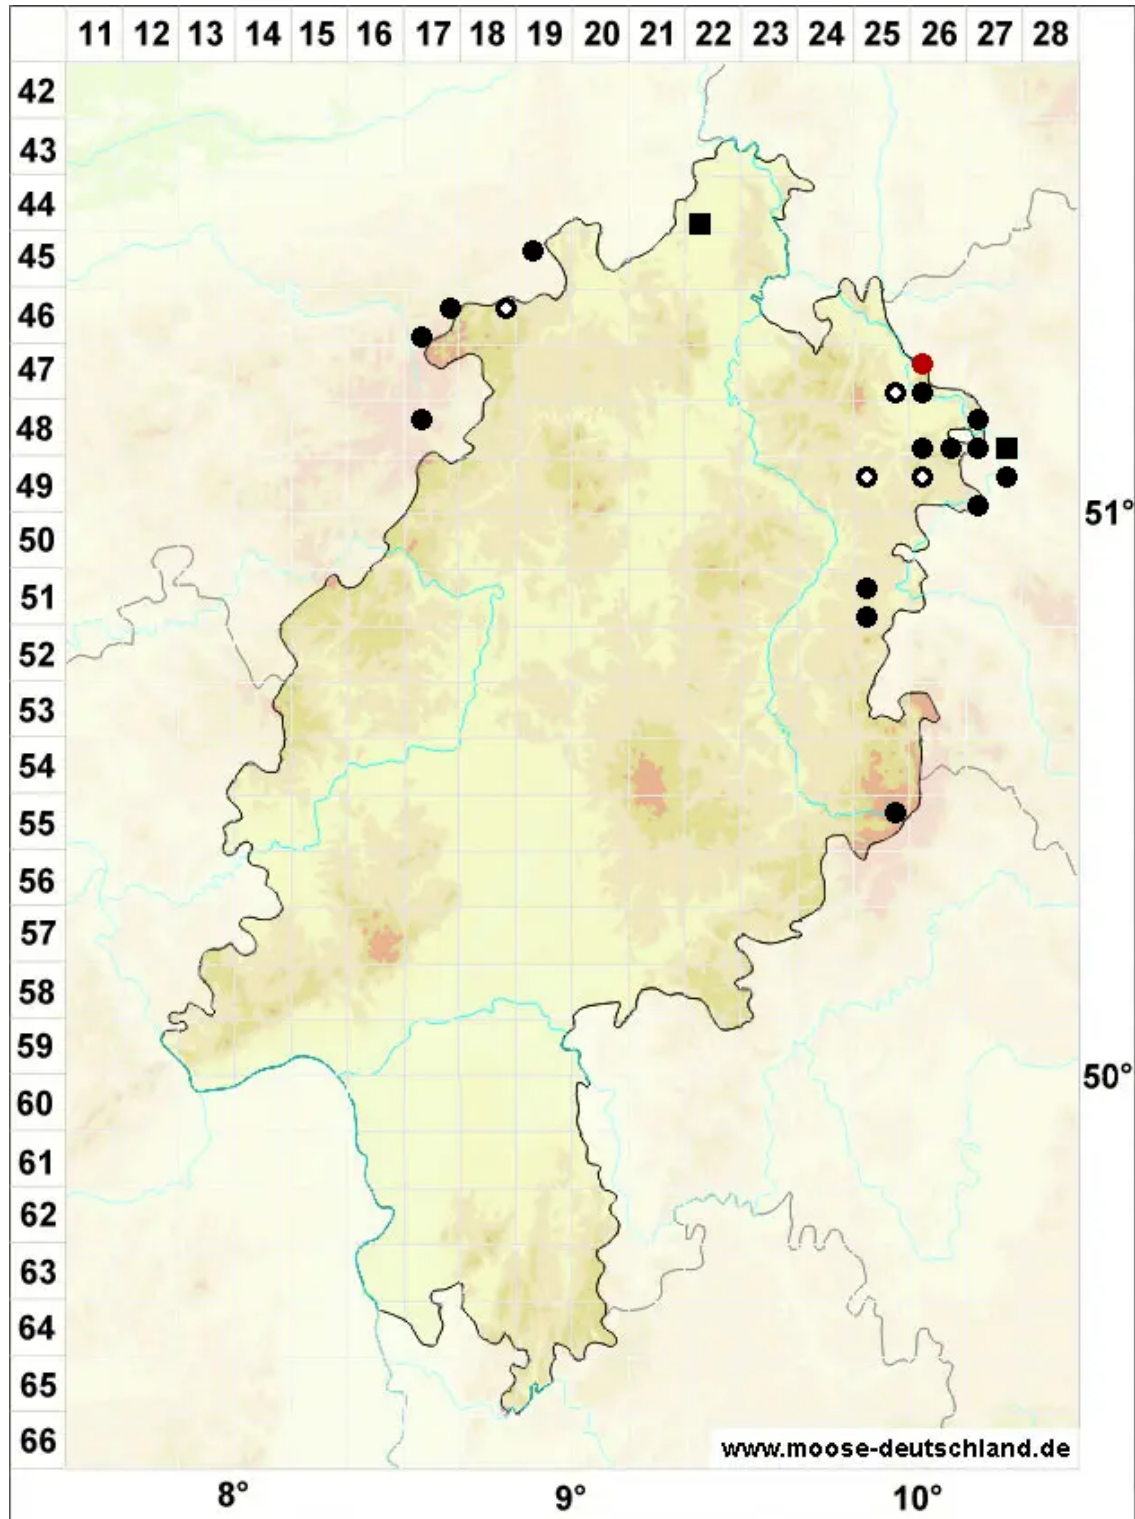

# Orthothecium intricatum (Hartm.) Schimp.

Kleines Seidenglanzmoos

Legende:

- Symbole:**
- Ausgefülltes Symbol:  
Zeitraum von 1980 bis heute (Aktuelle Angabe)
  - Leeres Symbol:  
Zeitraum vor 1980 (Altangabe)
  - Quadrat: Herbarbeleg