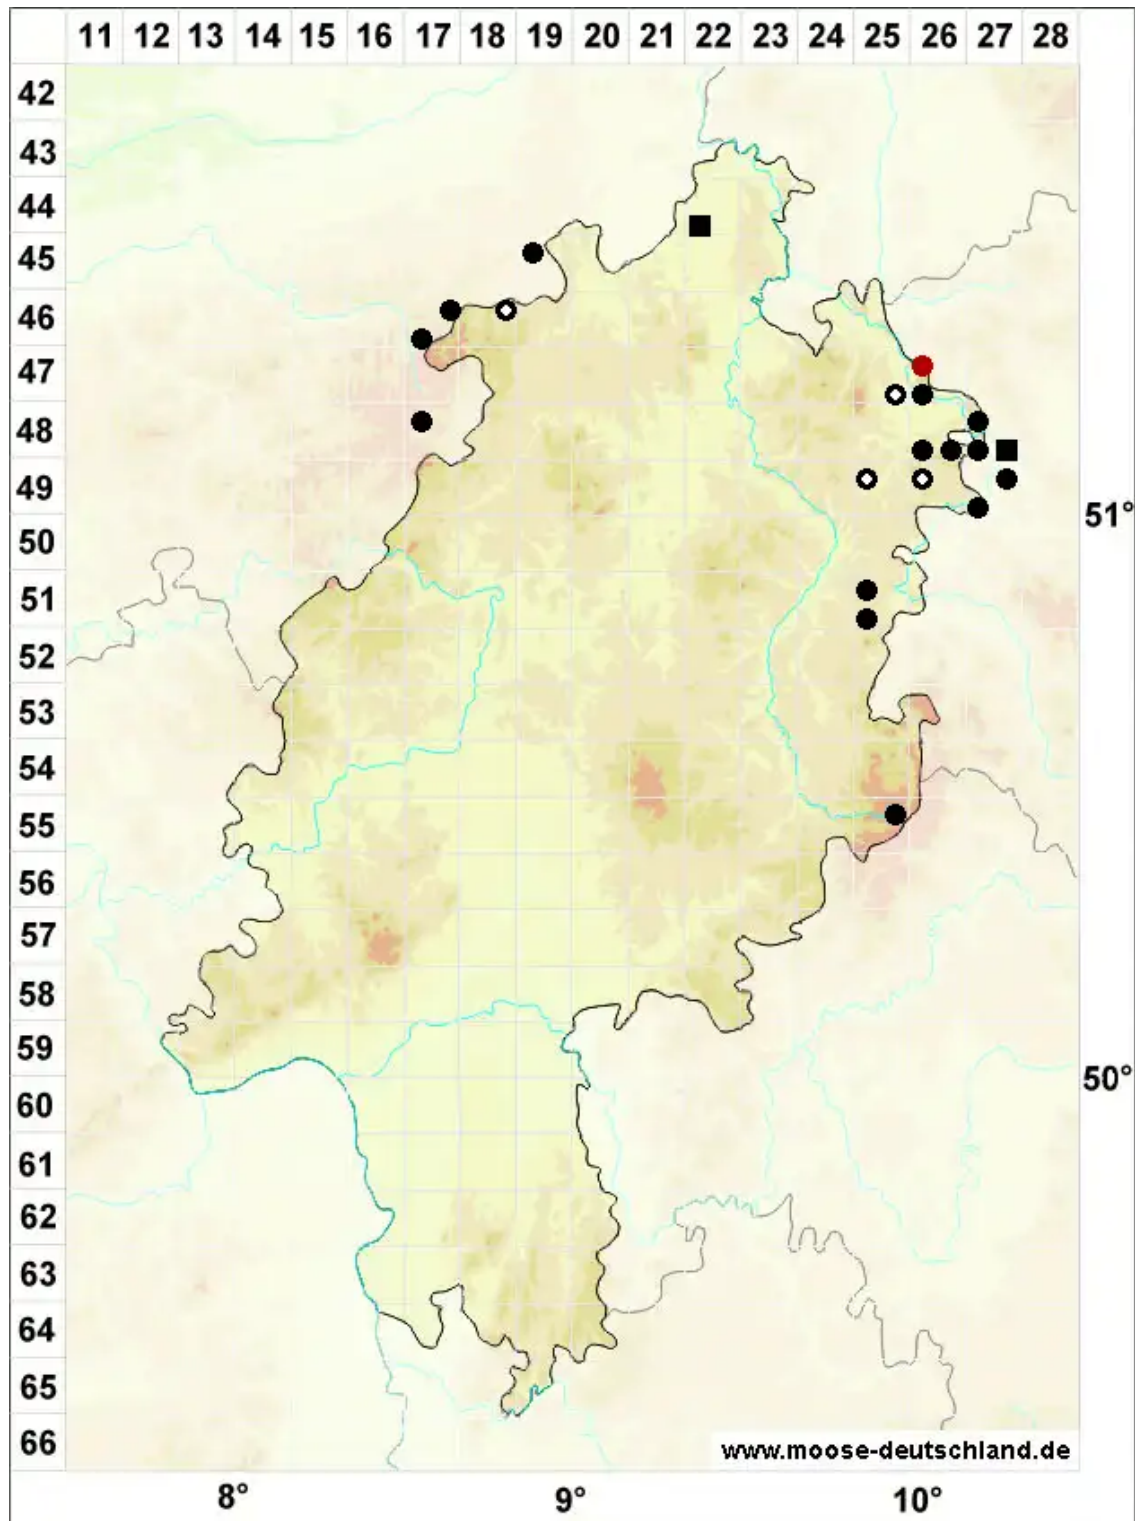

# Orthothecium intricatum (Hartm.) Schimp.

Kleines Seidenglanzmoos

Legende:

- Symbole:**
- Ausgefülltes Symbol:  
Zeitraum von 1980 bis heute (Aktuelle Angabe)
  - Leeres Symbol:  
Zeitraum vor 1980 (Altangabe)
  - Quadrat: Herbarbeleg