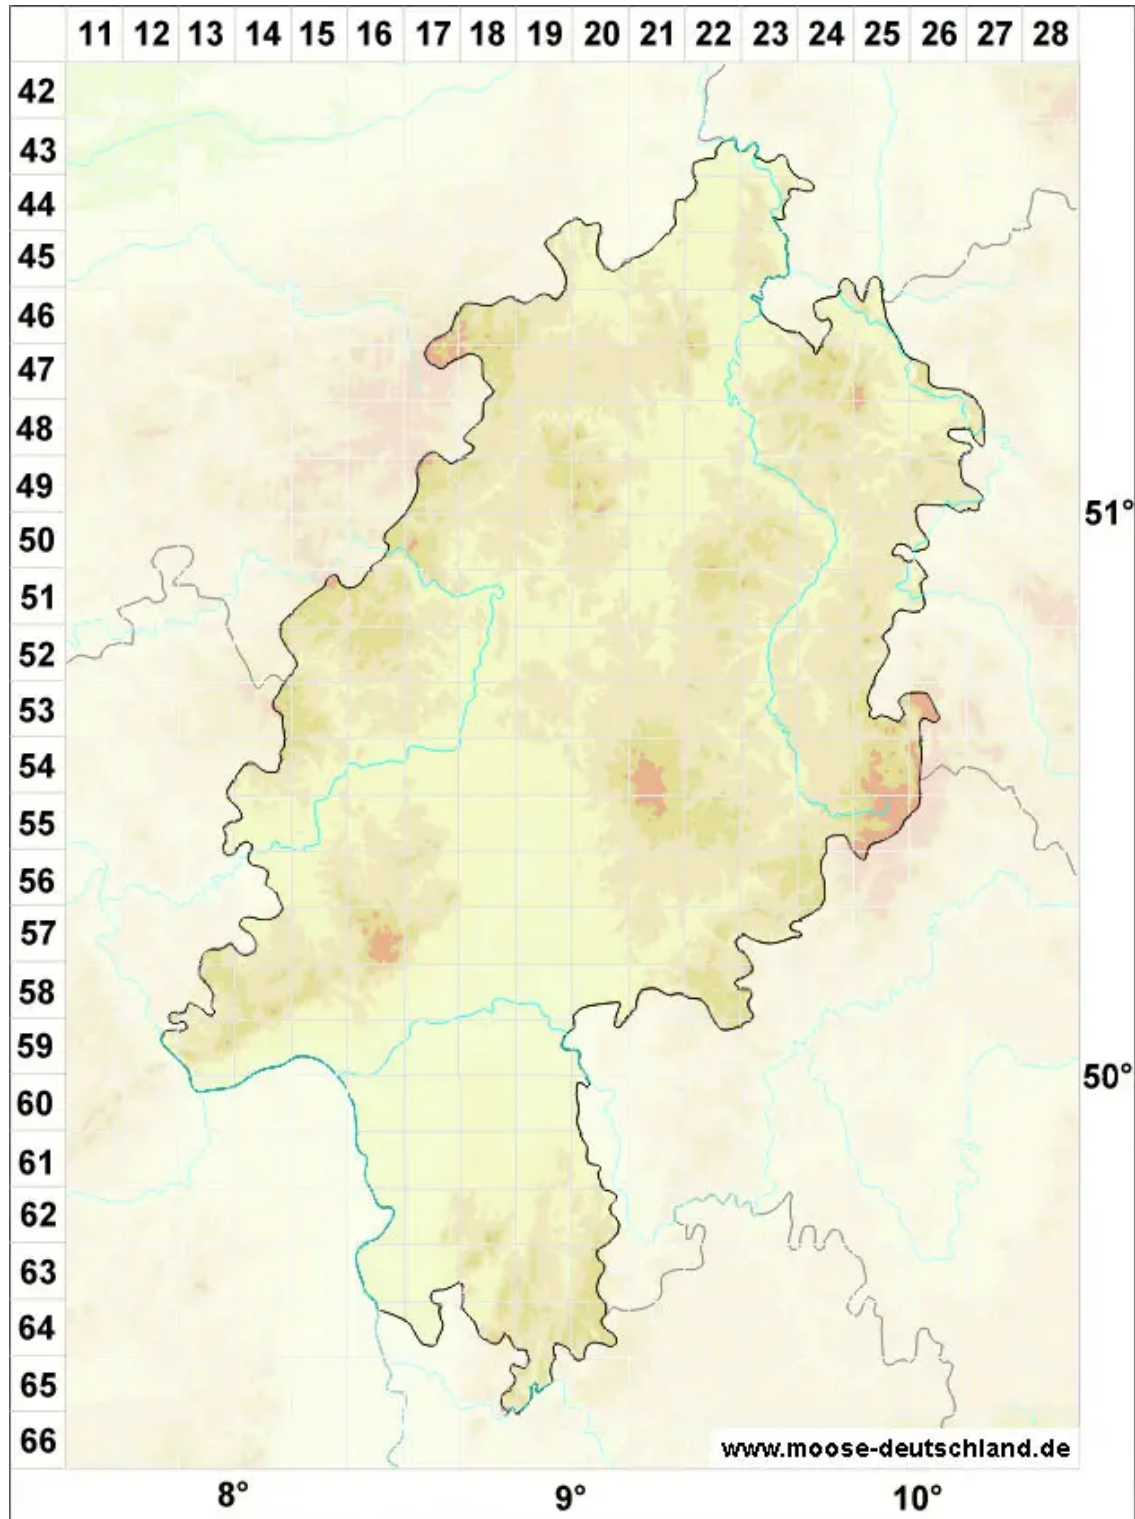

Clasmatodon parvulus (Hampe) Sull.

Kleines Clasmatodon-Moos

Legende:

- Symbole:**
- Ausgefülltes Symbol:
Zeitraum von 1980 bis heute (Aktuelle Angabe)
 - Leeres Symbol:
Zeitraum vor 1980 (Altangabe)
 - Quadrat: Herbarbeleg