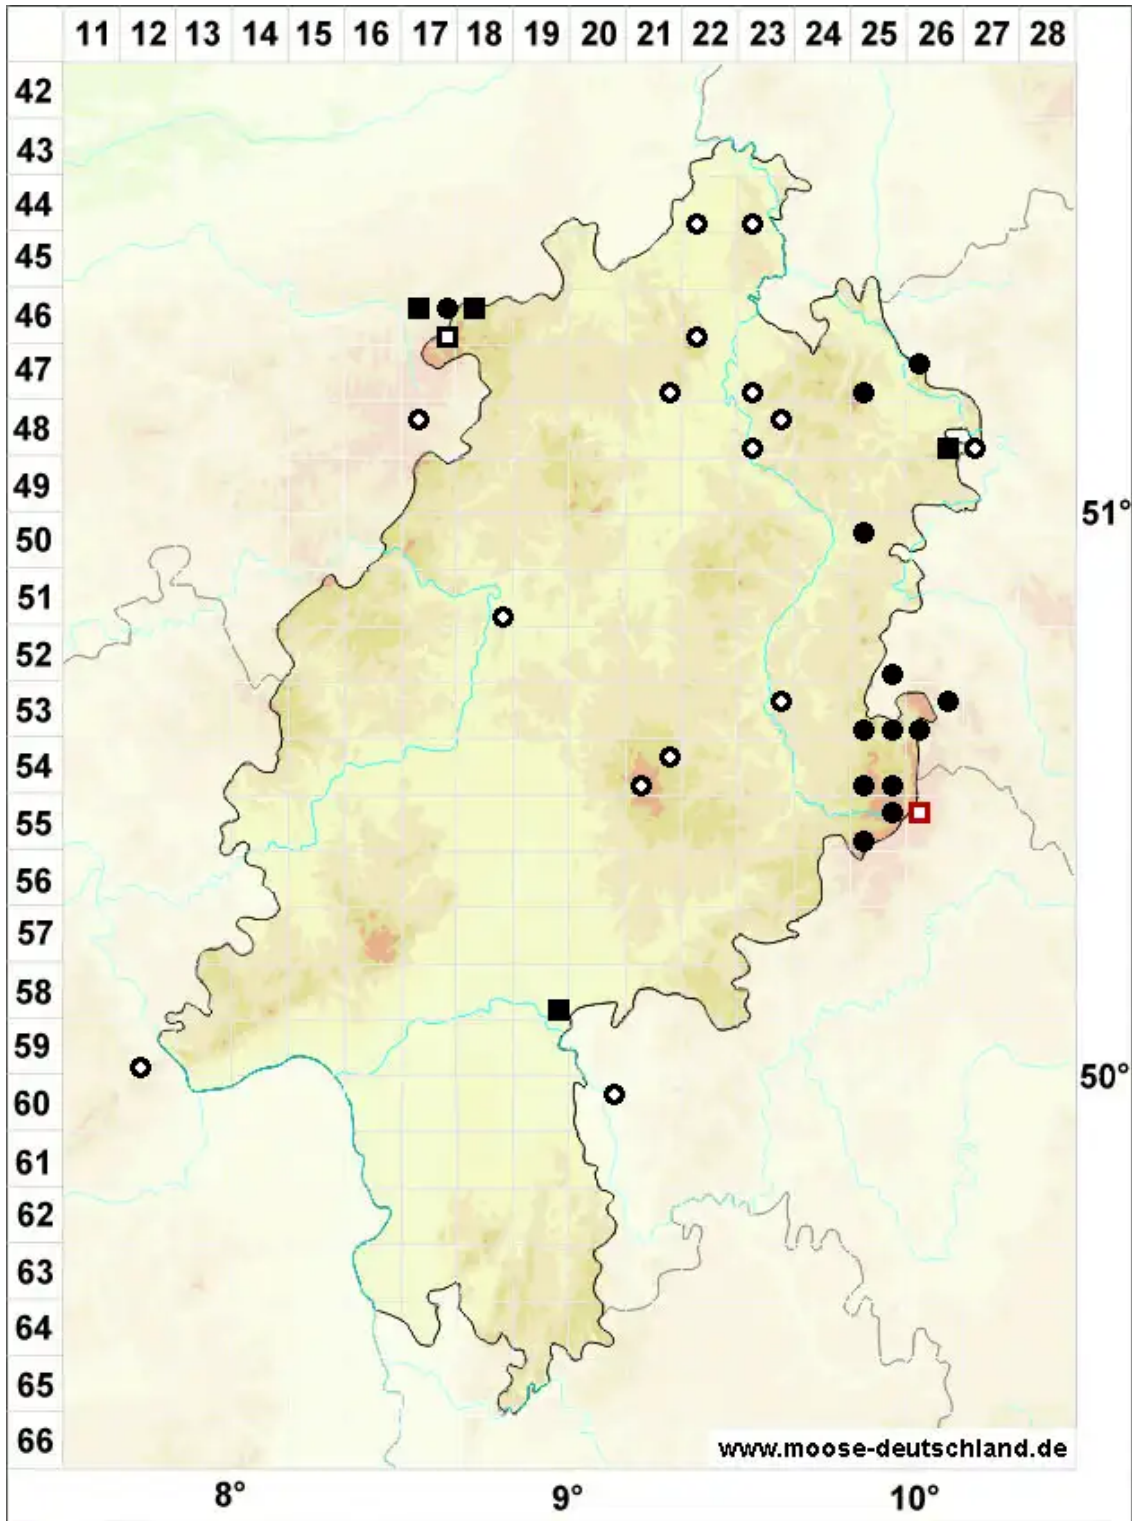

Pseudoamblystegium subtile (Hedw.) Vanderp. & Hedenäs

Feines Scheinstumpfdeckelmoos

Legende:

- Symbole:**
- Ausgefülltes Symbol:
Zeitraum von 1980 bis heute (Aktuelle Angabe)
 - Leeres Symbol:
Zeitraum vor 1980 (Altangabe)
 - Quadrat: Herbarbeleg