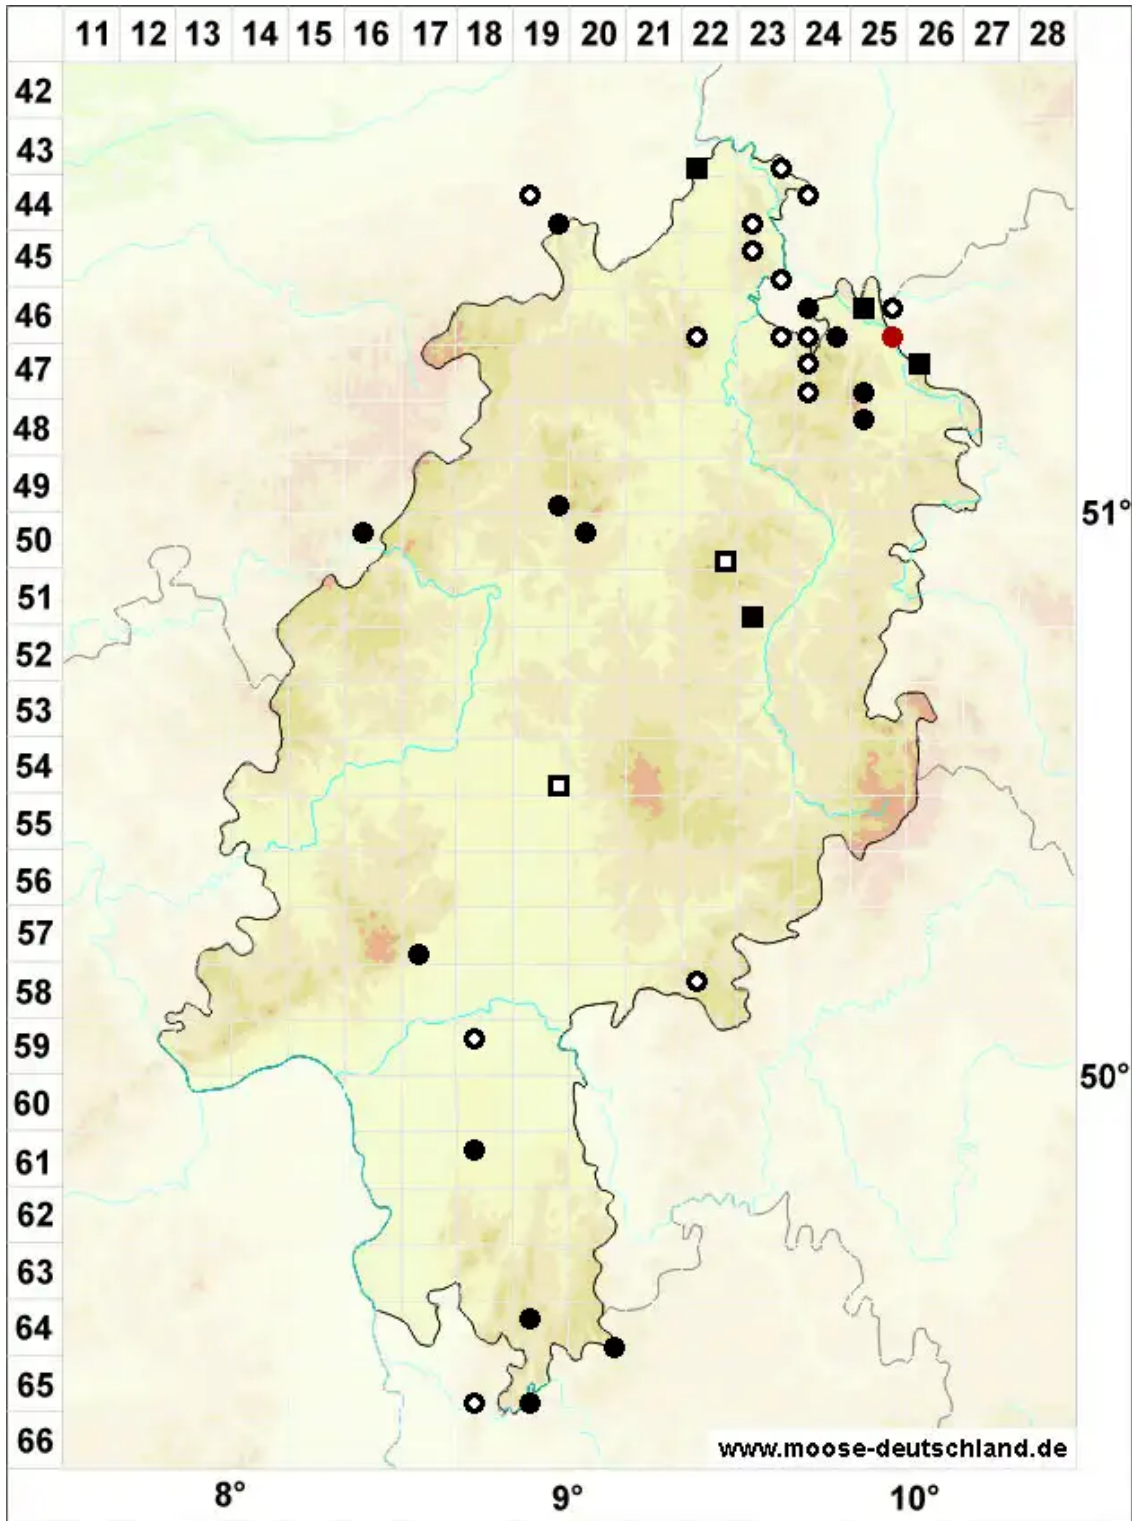

Liochlaena lanceolata Nees

Langblättriges Nabelperianthlebermoos, Glattkelchiges Liochlaena-Jungermannmoos

Legende:

- Symbole:**
- Ausgefülltes Symbol:
Zeitraum von 1980 bis heute (Aktuelle Angabe)
 - Leeres Symbol:
Zeitraum vor 1980 (Altangabe)
 - Quadrat: Herbarbeleg