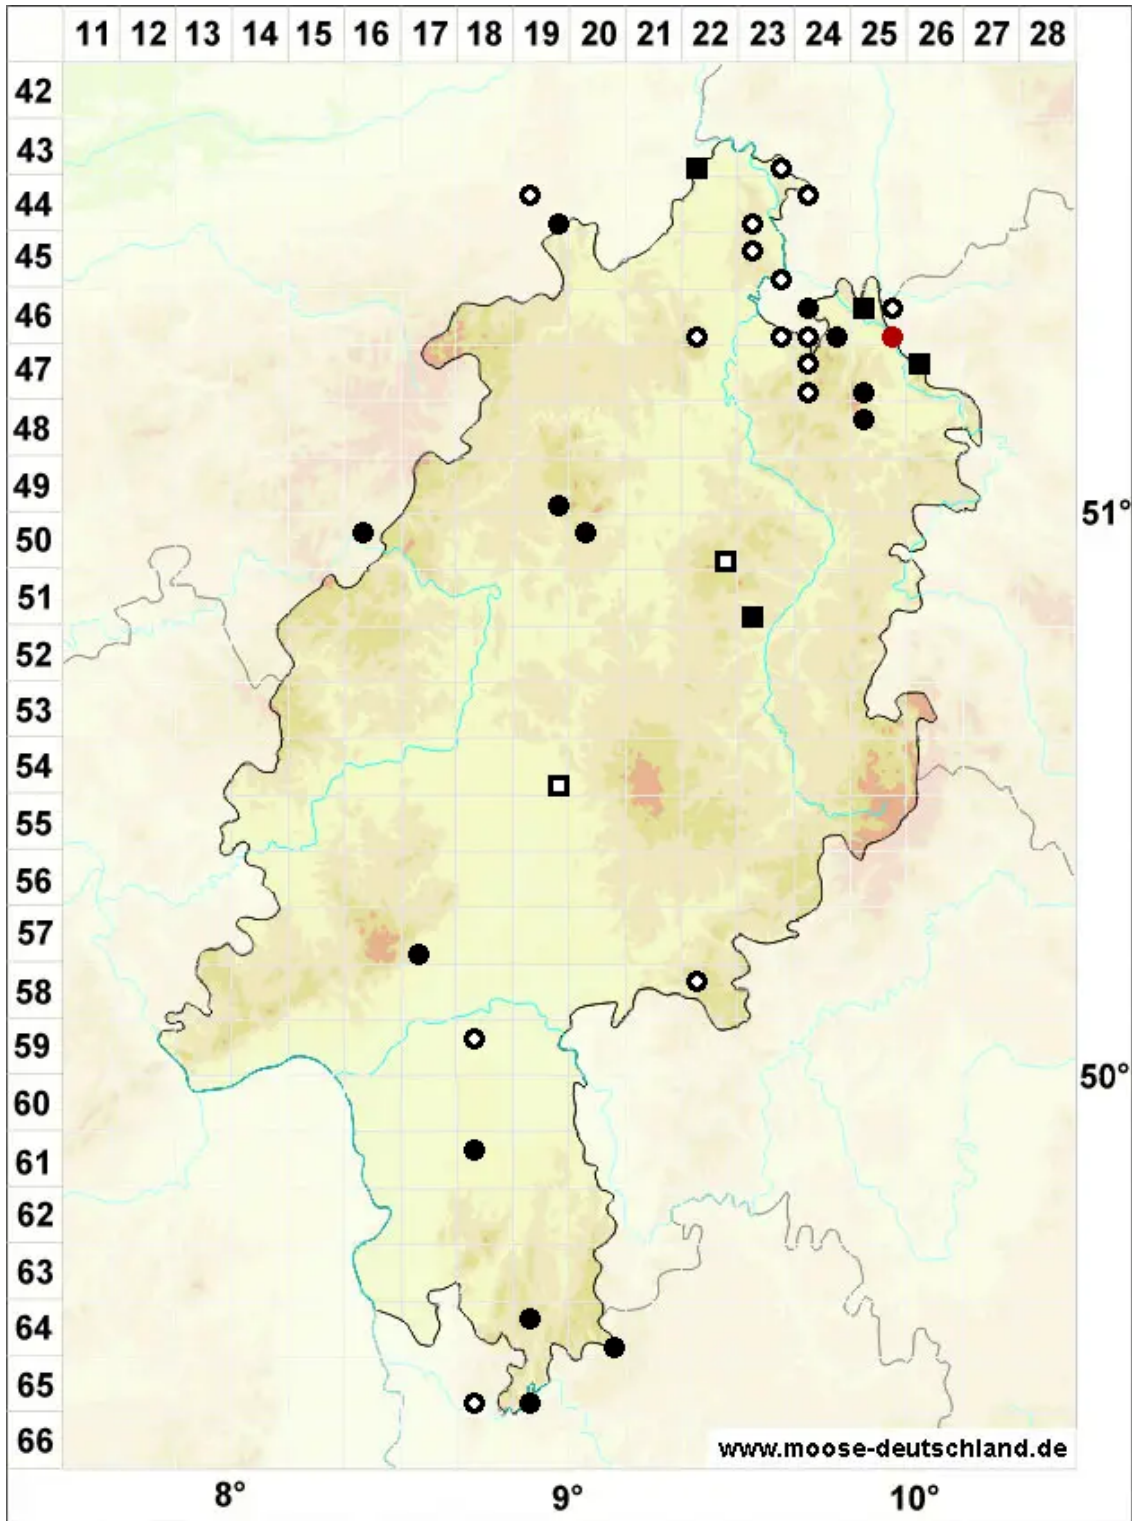

Liochlaena lanceolata Nees

Langblättriges Nabelperianthlebermoos, Glattkelchiges Liochlaena-Jungermannmoos

Legende:

- Symbole:**
- Ausgefülltes Symbol:
Zeitraum von 1980 bis heute (Aktuelle Angabe)
 - Leeres Symbol:
Zeitraum vor 1980 (Altangabe)
 - Quadrat: Herbarbeleg