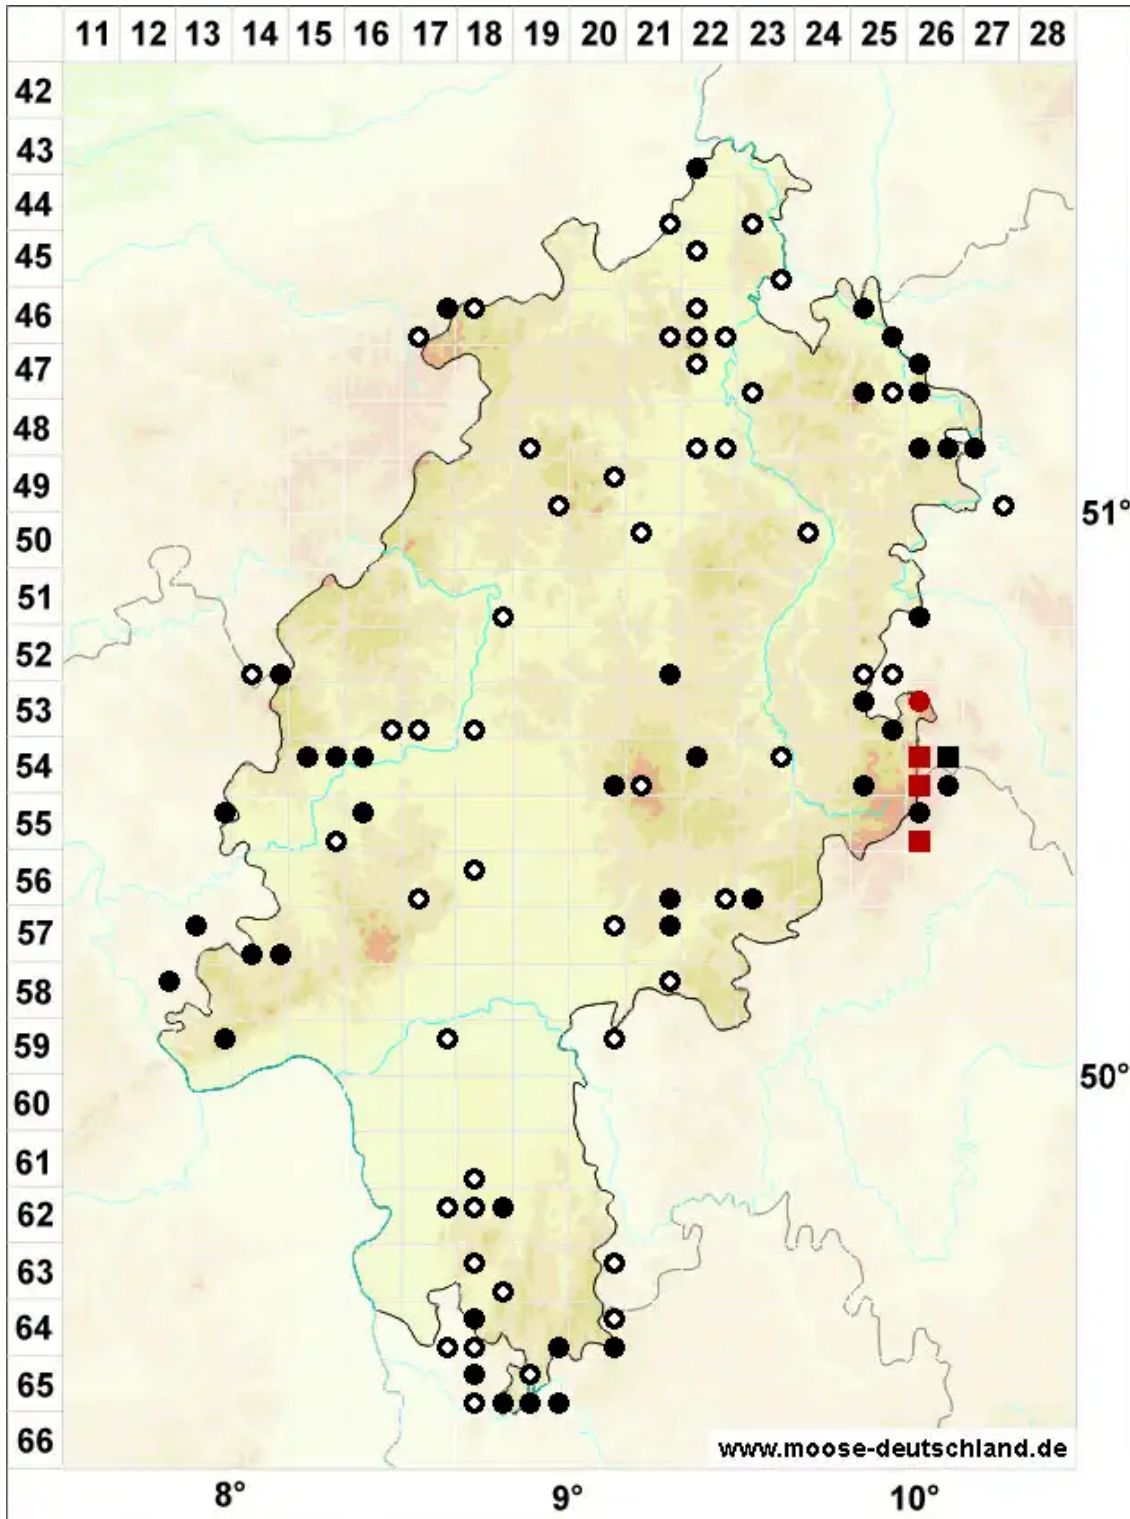

Loeskeobryum brevirostre (Brid.) M.Fleisch.

Loeske-Hainmoos, Großes Neuhainmoos

Legende:

- Symbole:**
- Ausgefülltes Symbol:
Zeitraum von 1980 bis heute (Aktuelle Angabe)
 - Leeres Symbol:
Zeitraum vor 1980 (Altangabe)
 - Quadrat: Herbarbeleg