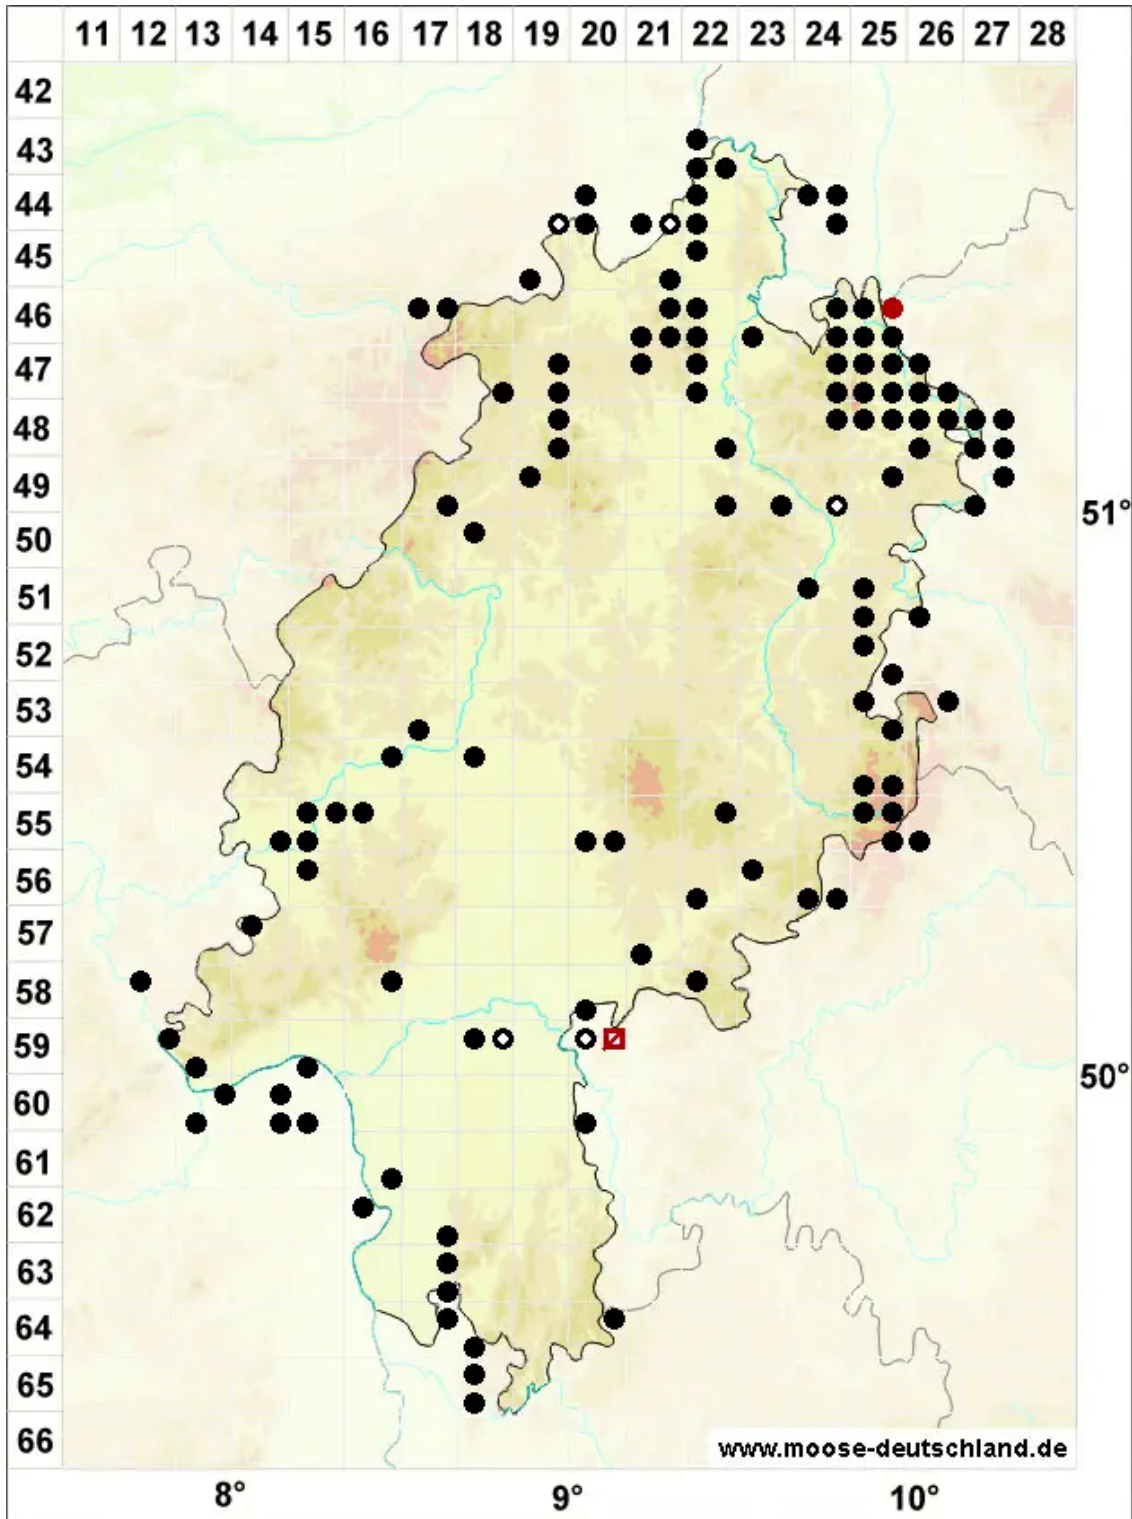

# Lophocolea minor Nees

## Kleines Kammkelchmoos

Legende:

- Symbole:**
- Ausgefülltes Symbol:  
Zeitraum von 1980 bis heute (Aktuelle Angabe)
  - Leeres Symbol:  
Zeitraum vor 1980 (Altangabe)
  - Quadrat: Herbarbeleg