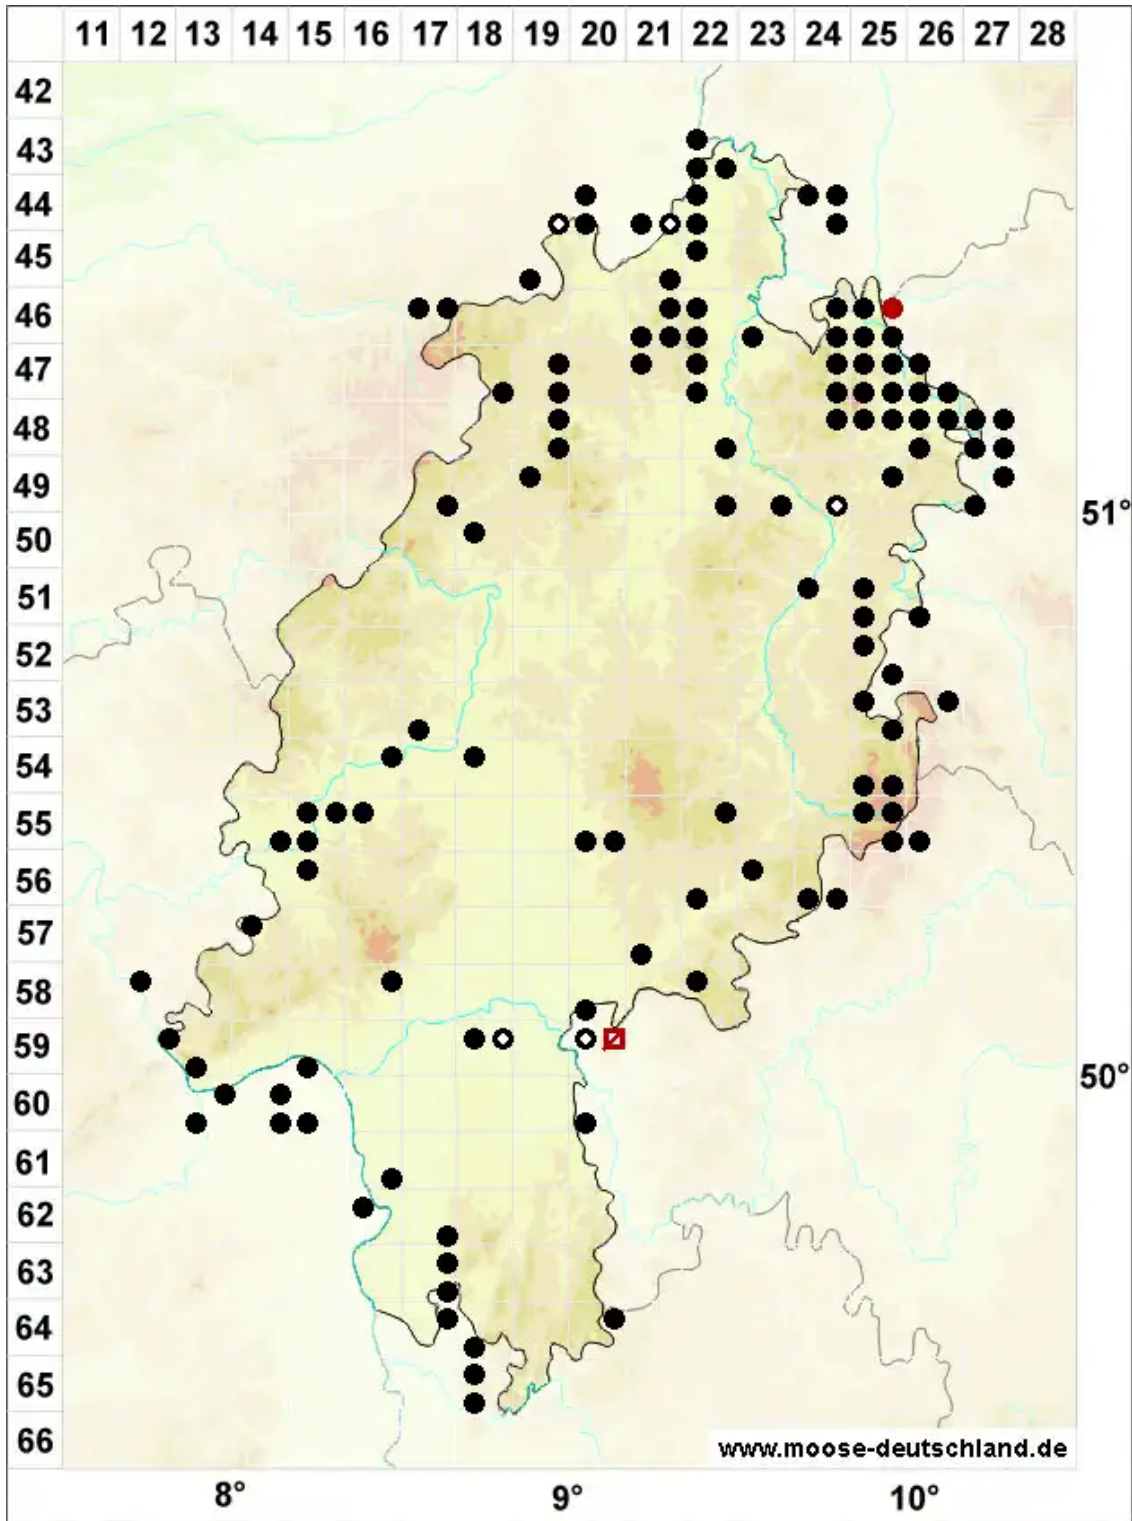

Lophocolea minor Nees

Kleines Kammkelchmoos

Legende:

Symbole:

Ausgefülltes Symbol:
Zeitraum von 1980 bis heute (Aktuelle Angabe)

Leeres Symbol:
Zeitraum vor 1980 (Altangabe)

Quadrat: Herbarbeleg