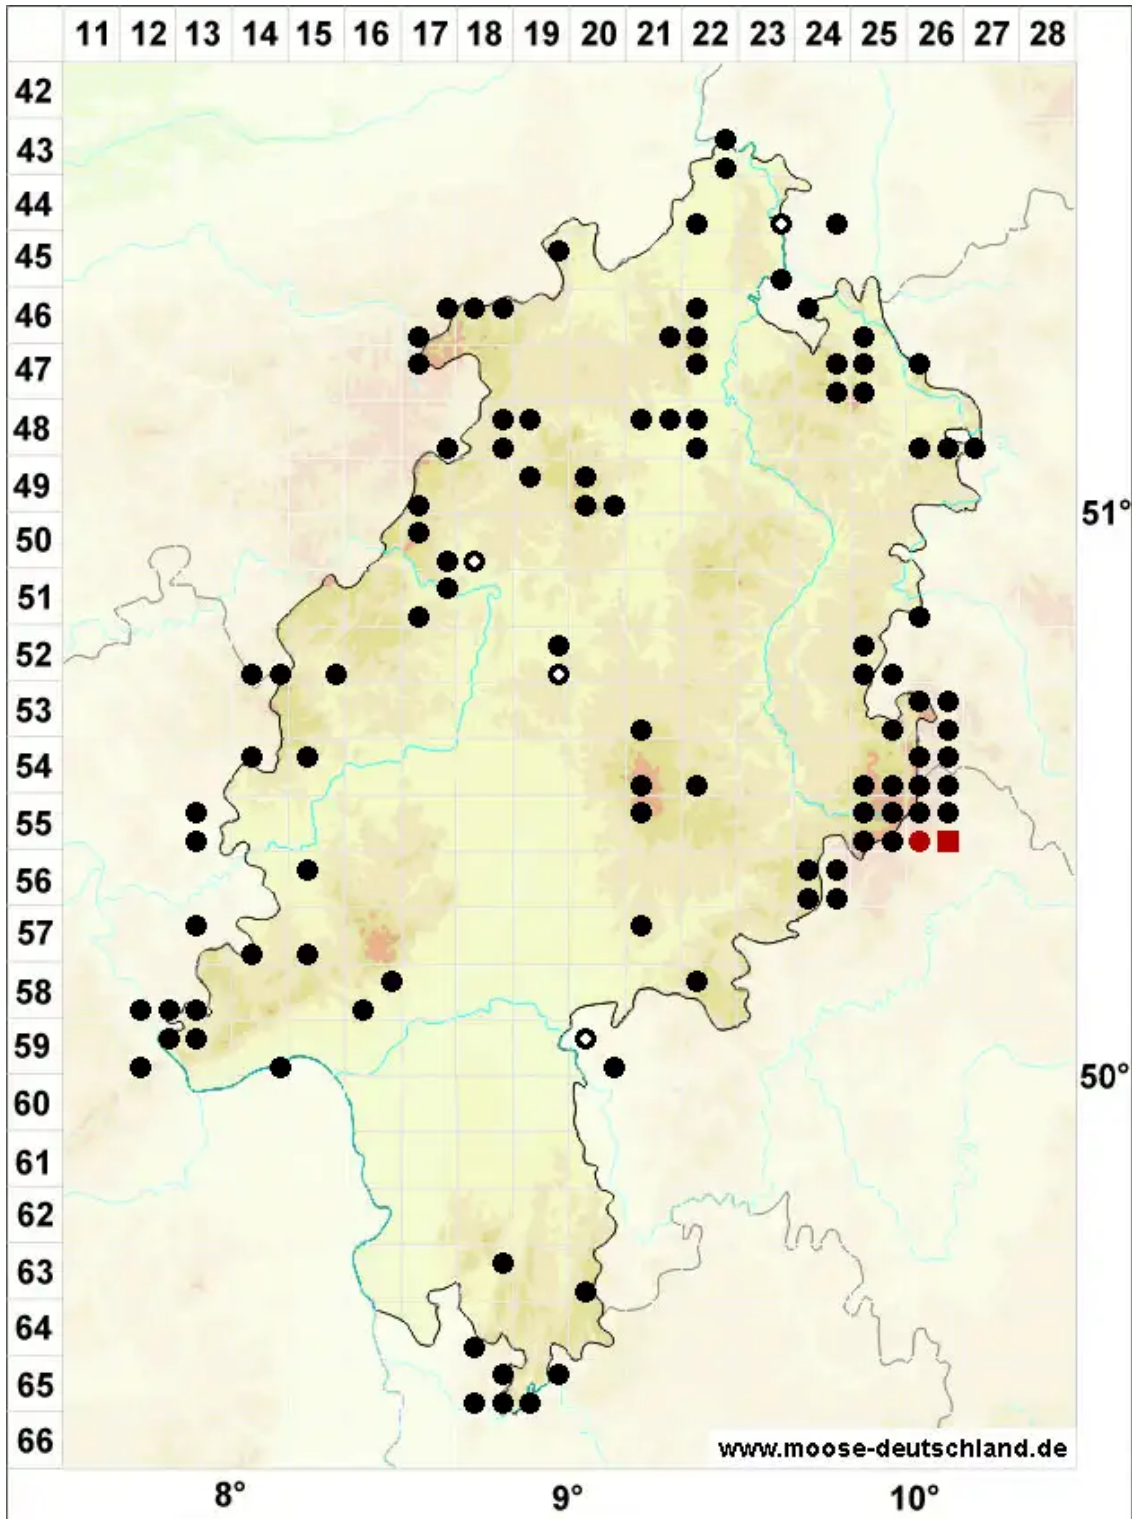

Barbilophozia barbata (Schmidel ex Schreb.) Loeske

Gewöhnliches Bartspitzmoos

Legende:

- Symbole:**
- Ausgefülltes Symbol:
Zeitraum von 1980 bis heute (Aktuelle Angabe)
 - Leeres Symbol:
Zeitraum vor 1980 (Altangabe)
 - Quadrat: Herbarbeleg