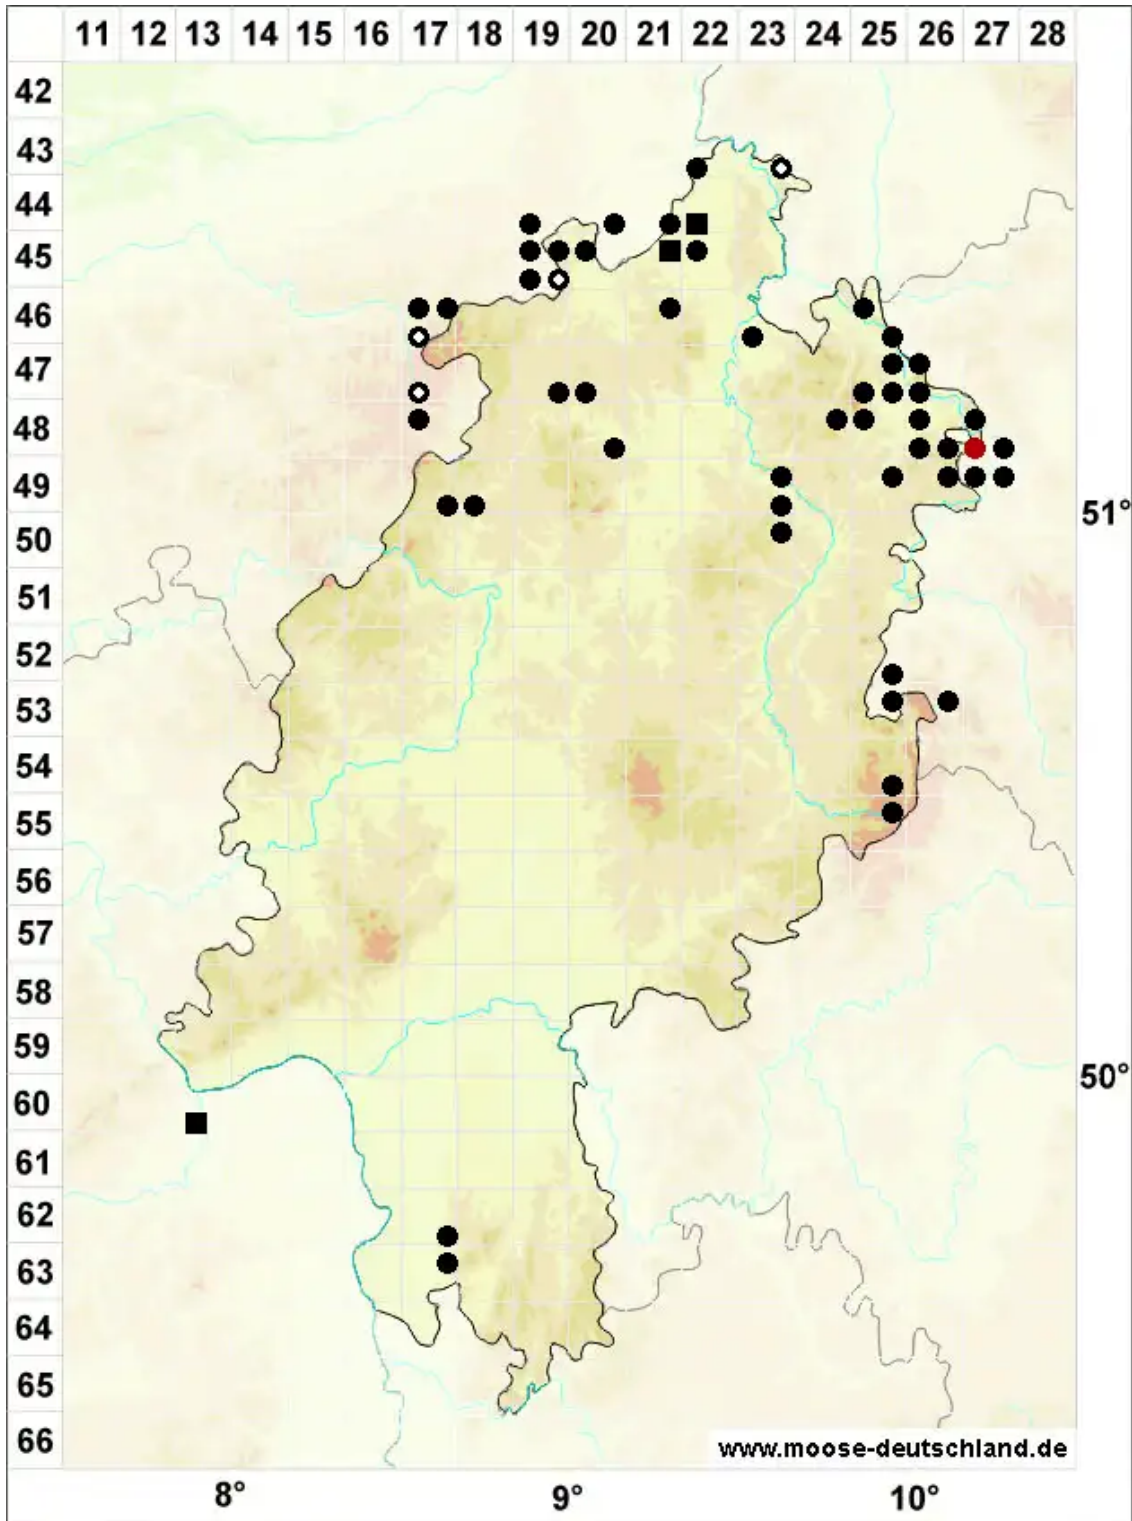

Mesoptychia collaris (Nees) L.Söderstr. & Vainio

Alpen-Glattkelchmoos

Legende:

- Symbole:**
- Ausgefülltes Symbol:
Zeitraum von 1980 bis heute (Aktuelle Angabe)
 - Leeres Symbol:
Zeitraum vor 1980 (Altangabe)
 - Quadrat: Herbarbeleg