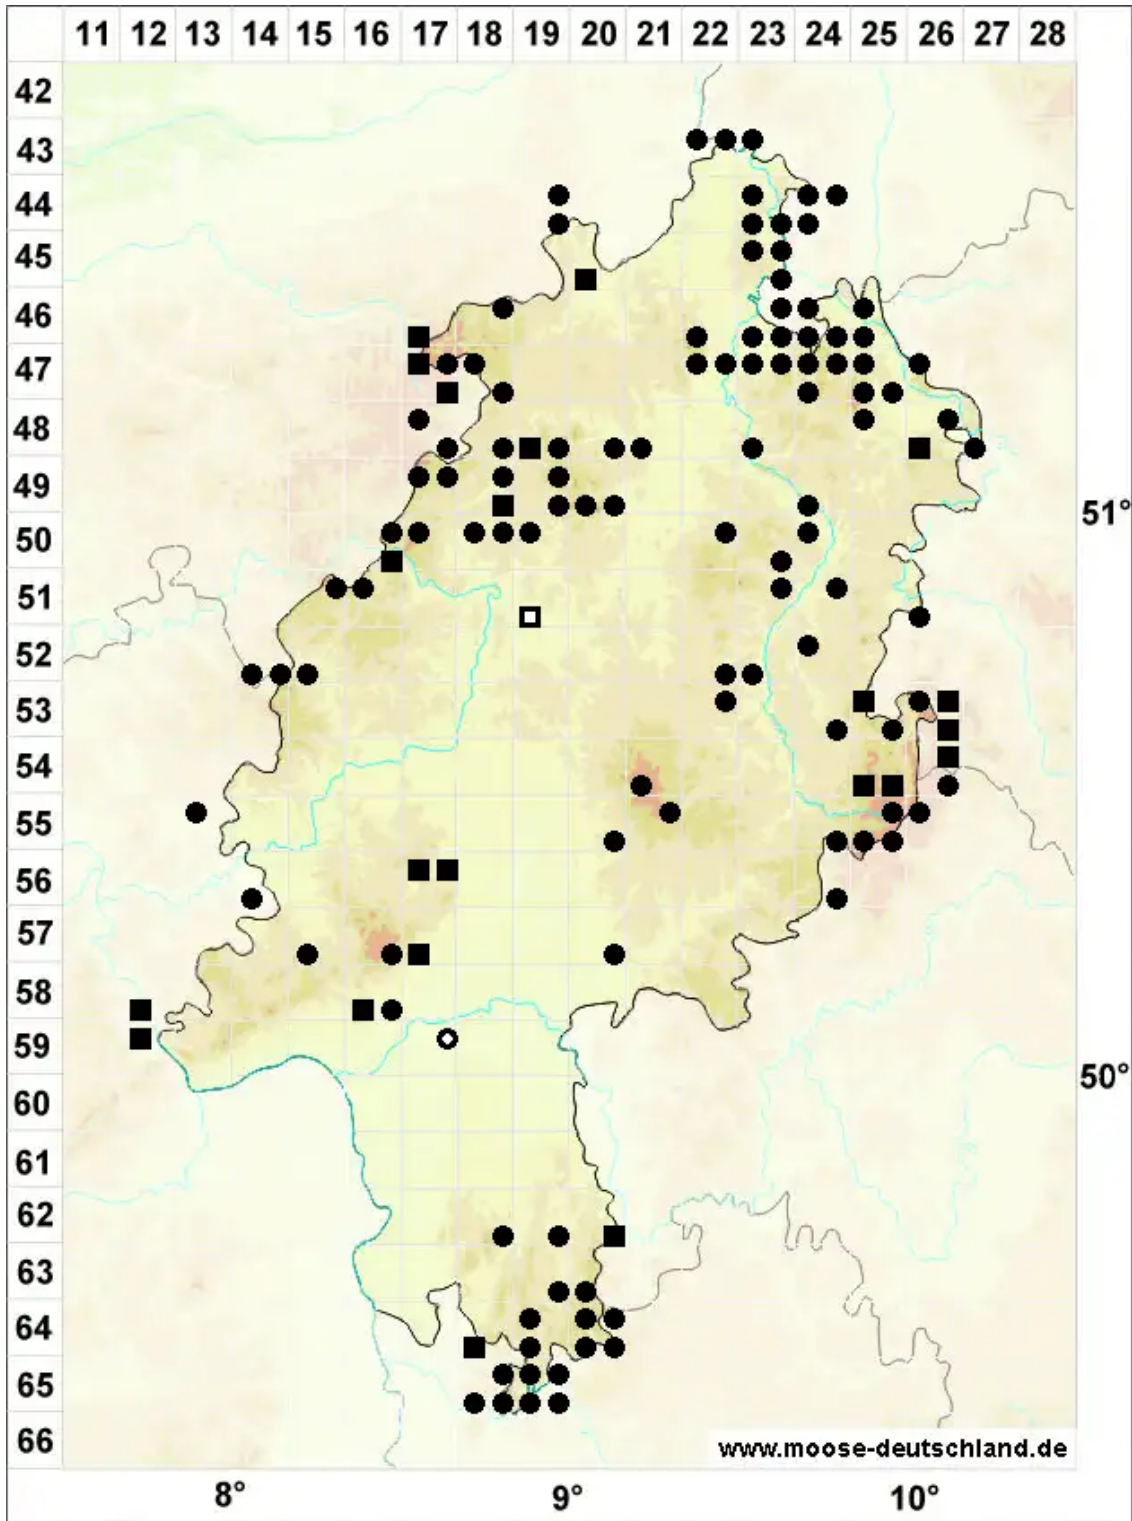

# Lophozia ventricosa (Dicks.) Dumort.

Gewöhnliches Spitzmoos

Legende:

**Symbole:**

Ausgefülltes Symbol:  
Zeitraum von 1980 bis heute (Aktuelle Angabe)

Leeres Symbol:  
Zeitraum vor 1980 (Altangabe)

Quadrat: Herbarbeleg