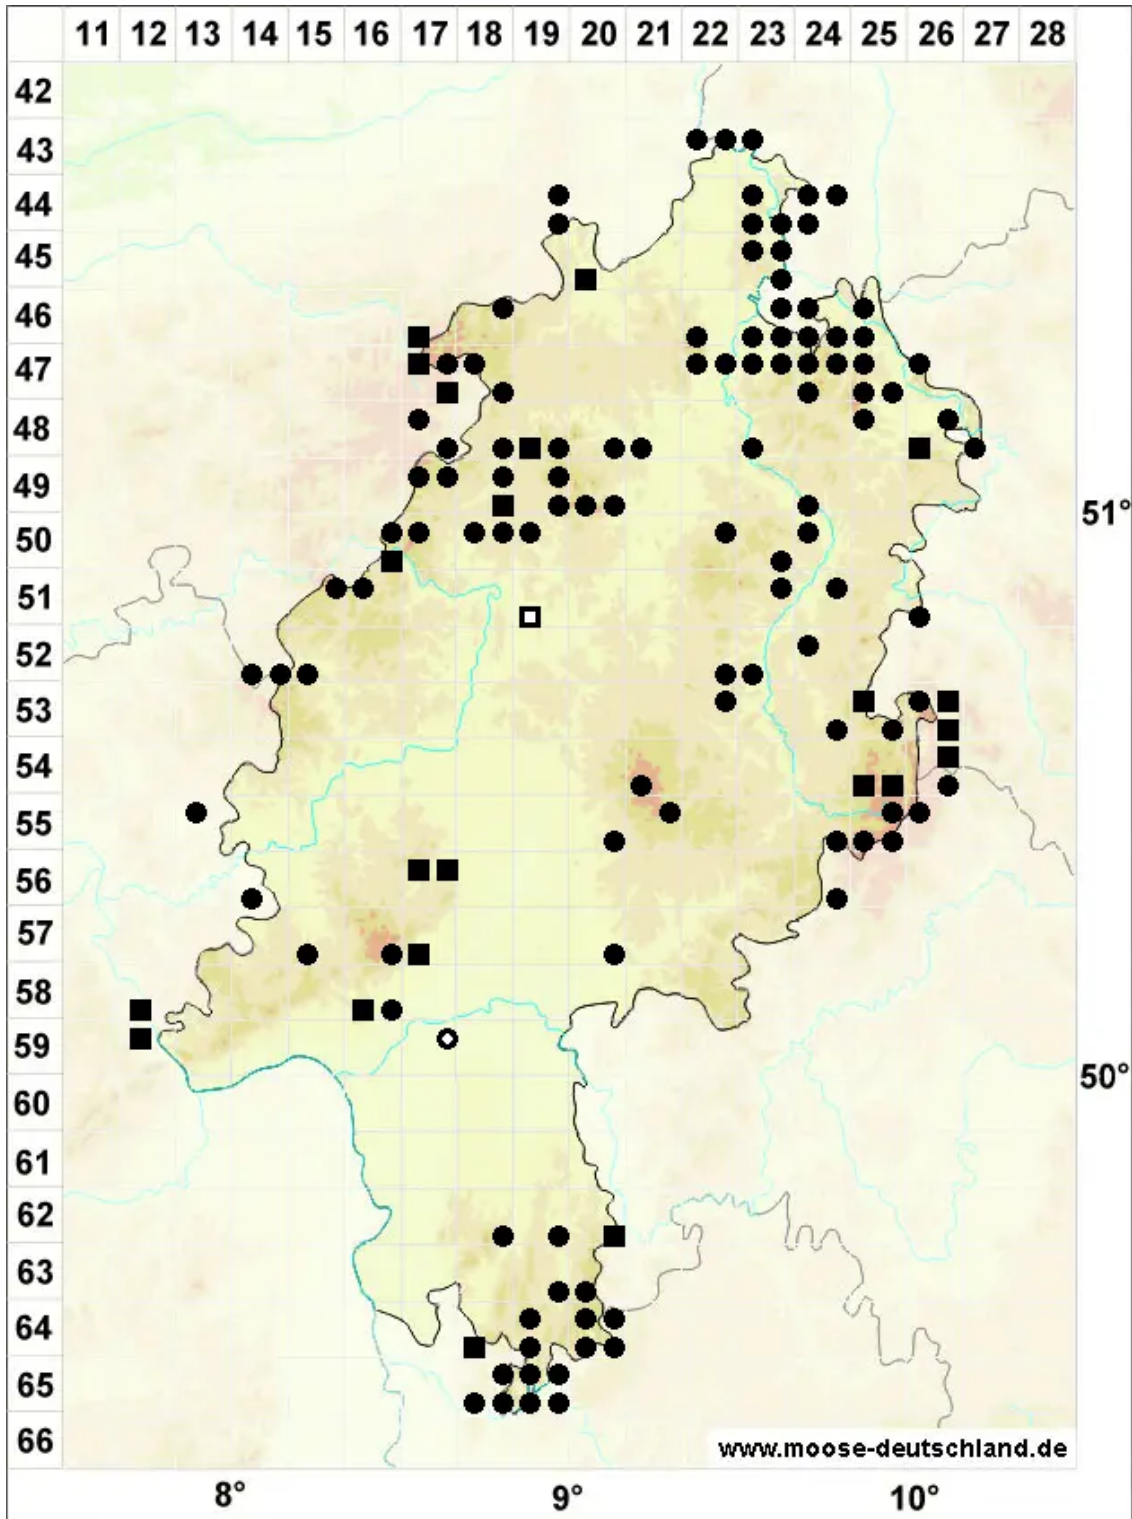

Lophozia ventricosa (Dicks.) Dumort.

Gewöhnliches Spitzmoos

Legende:

Symbole:

Ausgefülltes Symbol:
Zeitraum von 1980 bis heute (Aktuelle Angabe)

Leeres Symbol:
Zeitraum vor 1980 (Altangabe)

Quadrat: Herbarbeleg