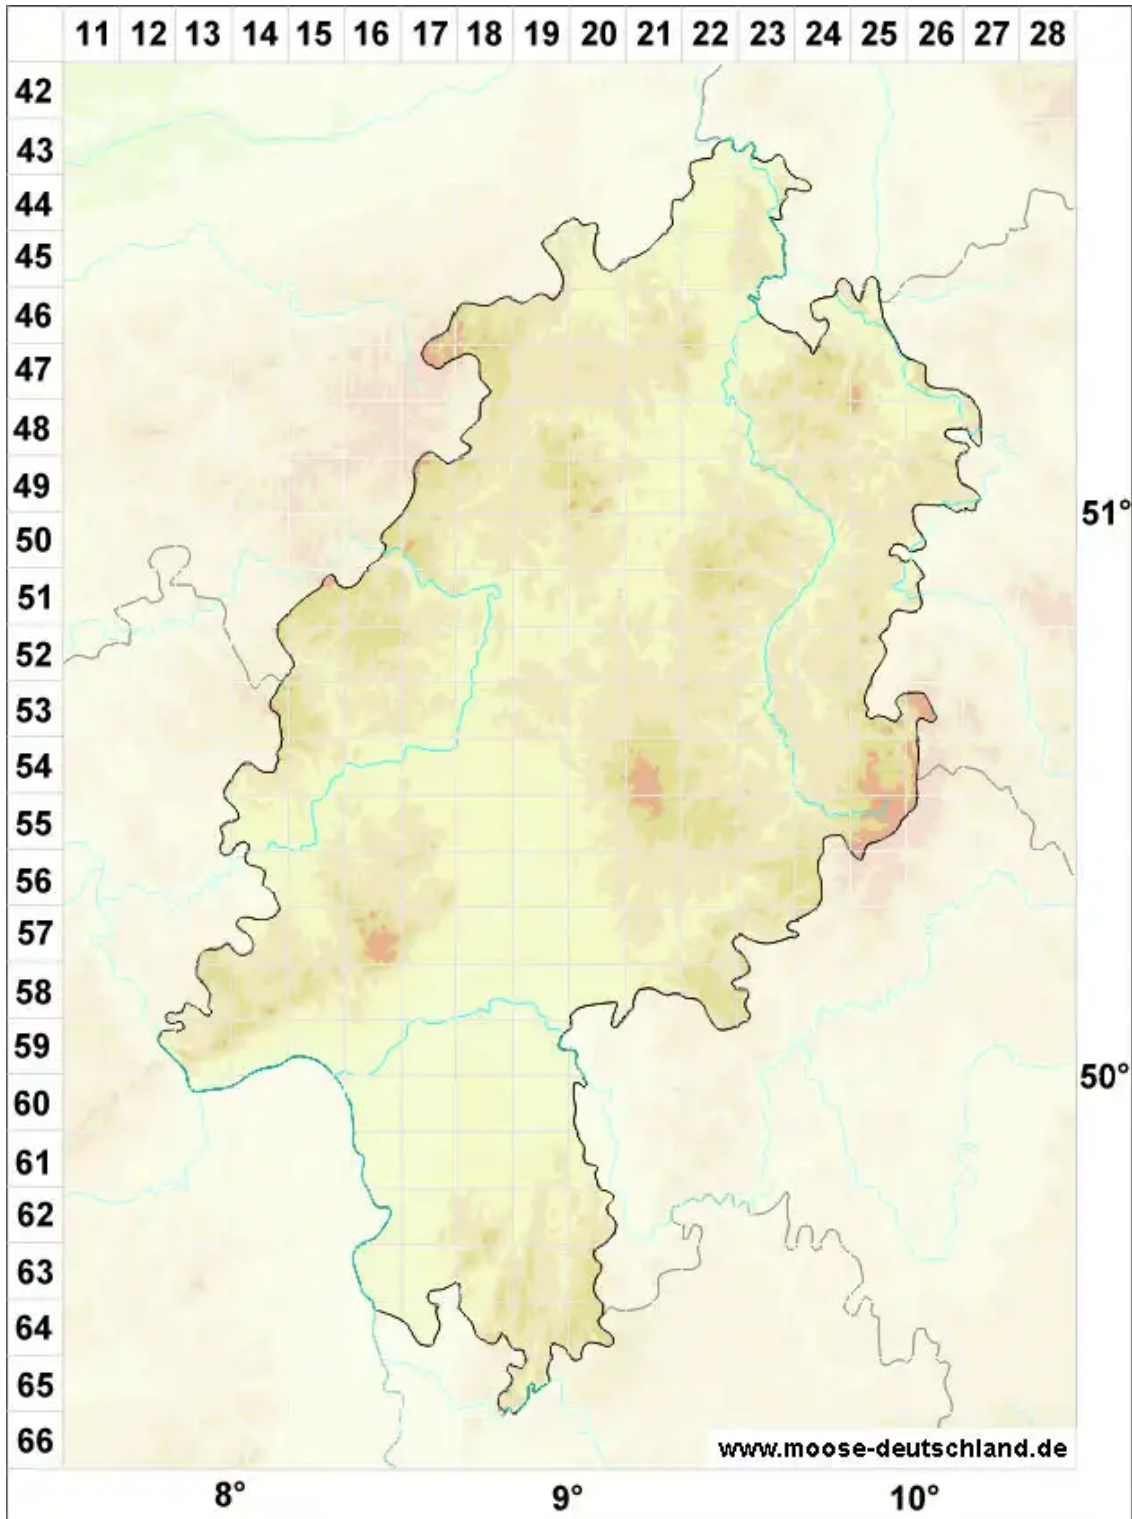

Schistochilopsis grandiretis (Lindb. ex Kaal.) Konstant.

Großzelliges Dorn-Spitzmoos

Legende:

Symbole:

Ausgefülltes Symbol:
Zeitraum von 1980 bis heute (Aktuelle Angabe)

Leeres Symbol:
Zeitraum vor 1980 (Altangabe)

Quadrat: Herbarbeleg