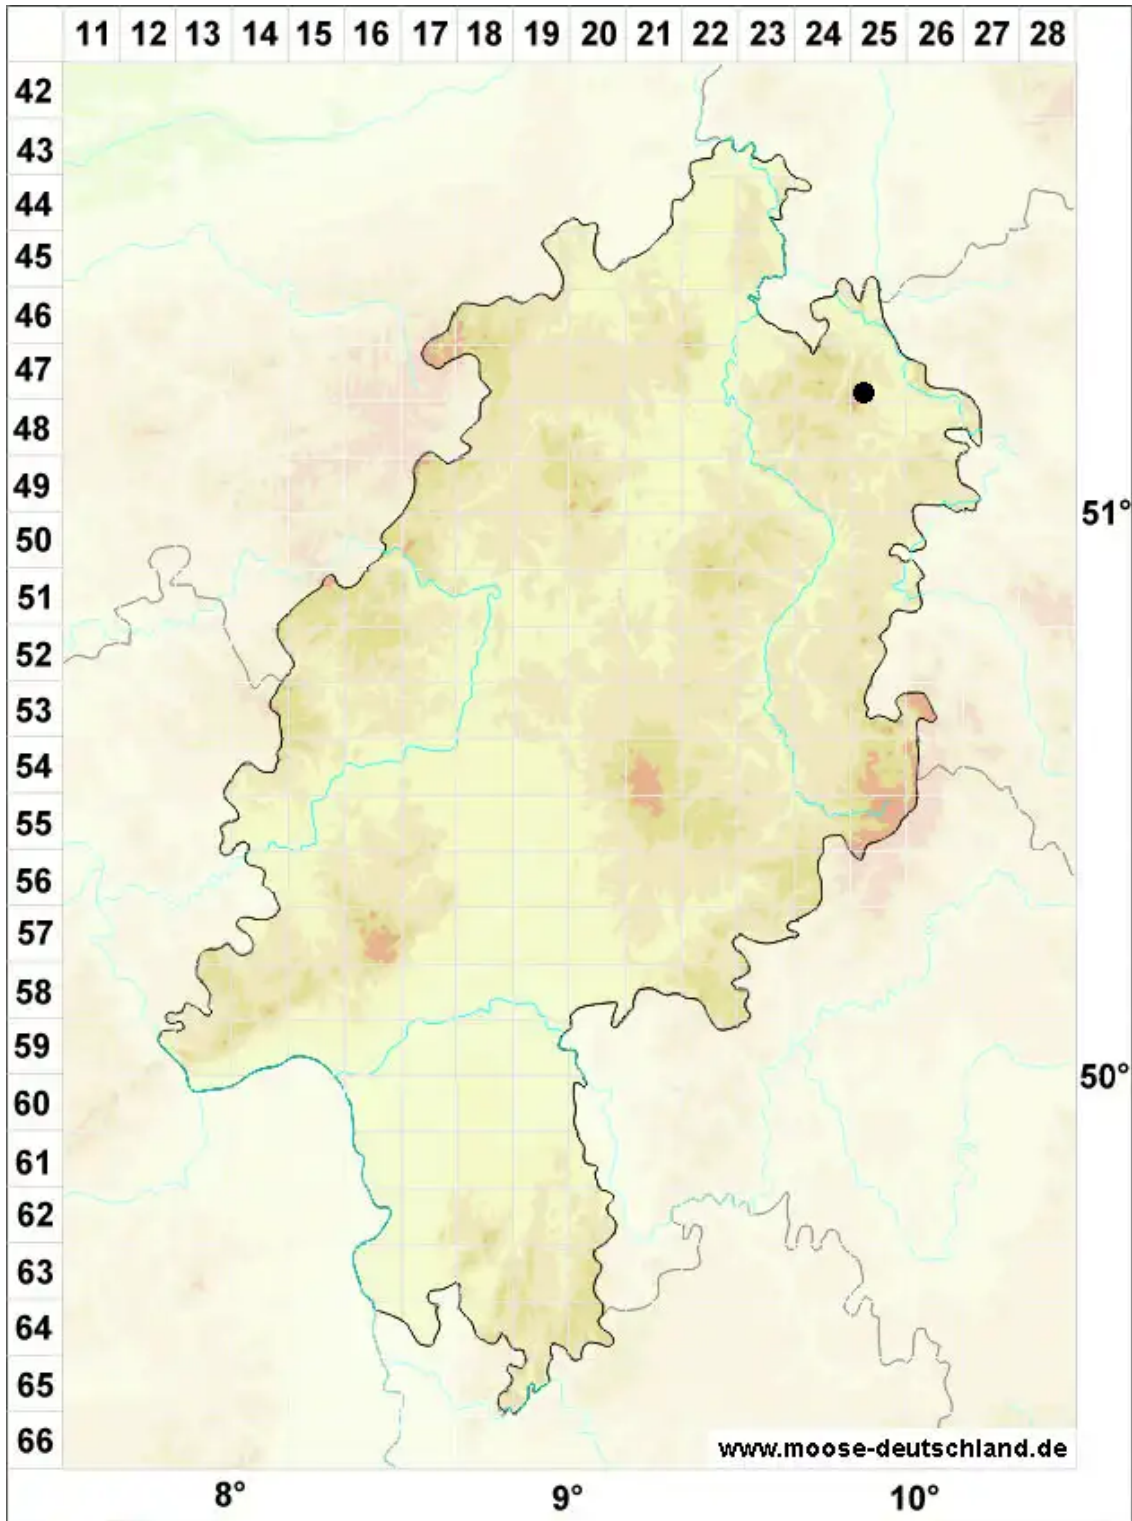

Mesoptychia heterocolpos (Thed. ex Hartm.) L.Soderstr. & V

Brutkörpertragendes Glattkelchmoos

Legende:

Symbole:

Ausgefülltes Symbol:
Zeitraum von 1980 bis heute (Aktuelle Angabe)

Leeres Symbol:
Zeitraum vor 1980 (Altangabe)

Quadrat: Herbarbeleg