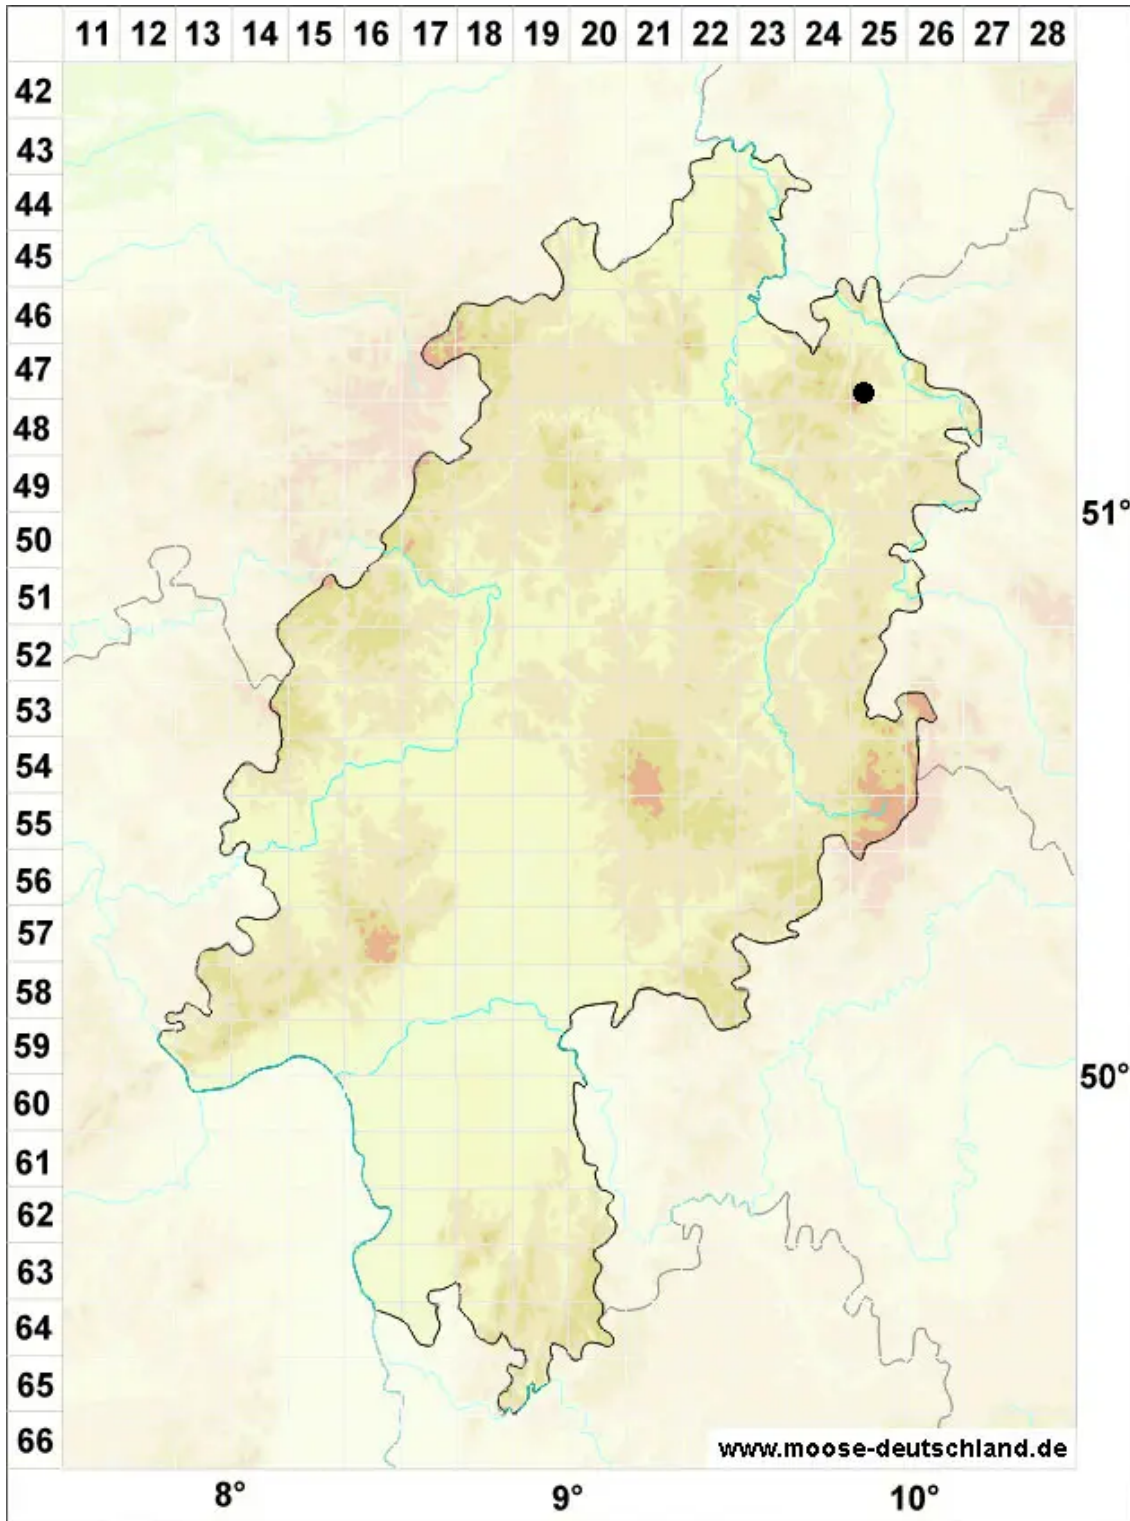

Mesoptychia heterocolpos (Thed. ex Hartm.) L.Soderstr. & V

Brutkörpertragendes Glattkelchmoos

Legende:

Symbole:

Ausgefülltes Symbol:
Zeitraum von 1980 bis heute (Aktuelle Angabe)

Leeres Symbol:
Zeitraum vor 1980 (Altangabe)

Quadrat: Herbarbeleg