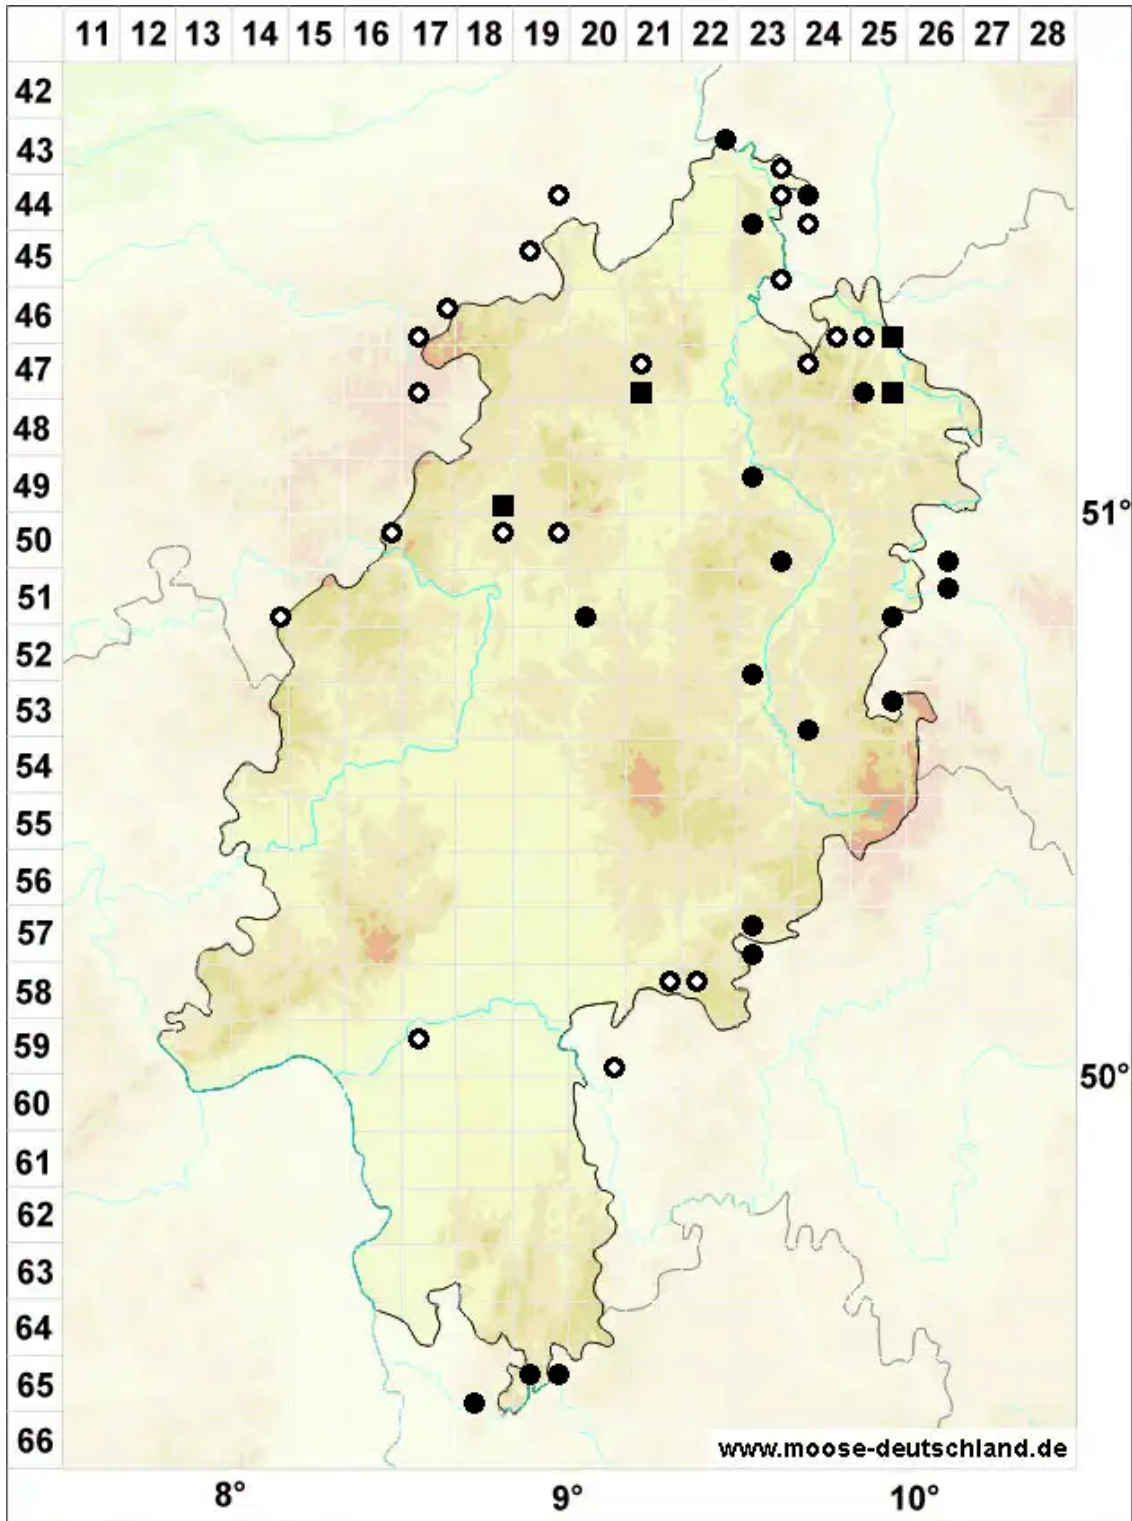

Schistochilopsis incisa (Schrad.) Konstant.

Bläulichgrünes Dorn-Spitzmoos

Legende:

Symbole:

Ausgefülltes Symbol:
Zeitraum von 1980 bis heute (Aktuelle Angabe)

Leeres Symbol:
Zeitraum vor 1980 (Altangabe)

Quadrat: Herbarbeleg