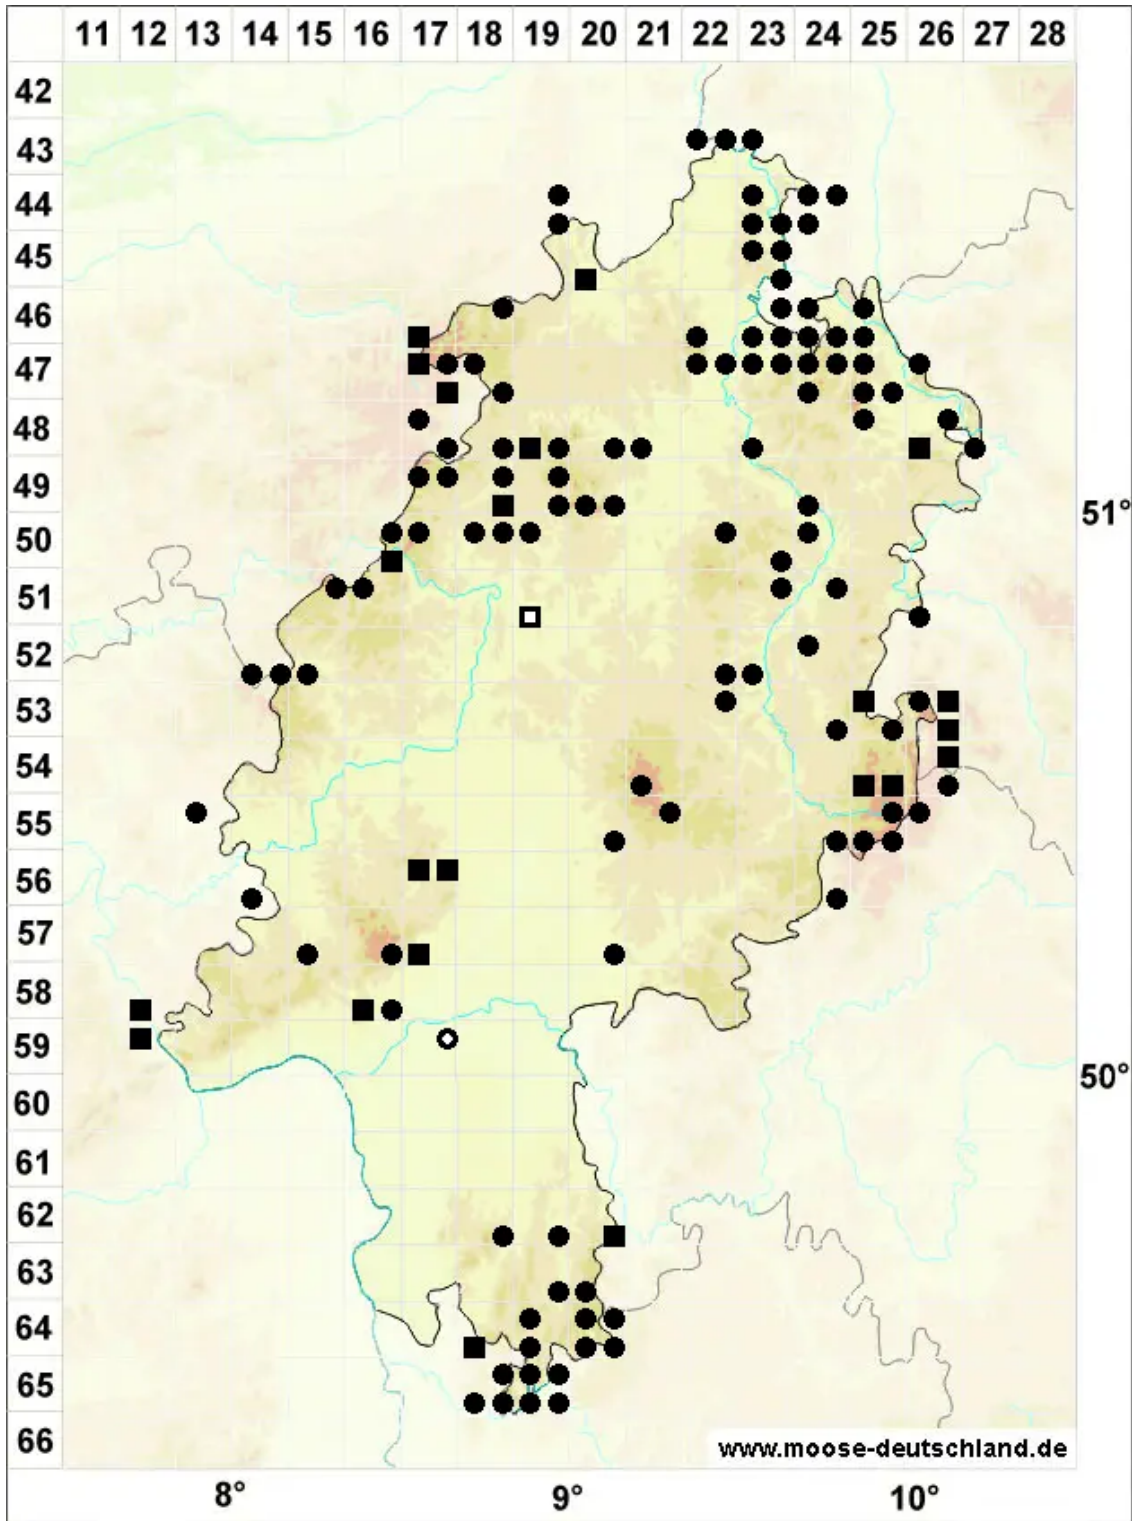

# Lophozia ventricosa (Dicks.) Dumort.

Gewöhnliches Spitzmoos

Legende:

**Symbole:**

Ausgefülltes Symbol:  
Zeitraum von 1980 bis heute (Aktuelle Angabe)

Leeres Symbol:  
Zeitraum vor 1980 (Altangabe)

Quadrat: Herbarbeleg