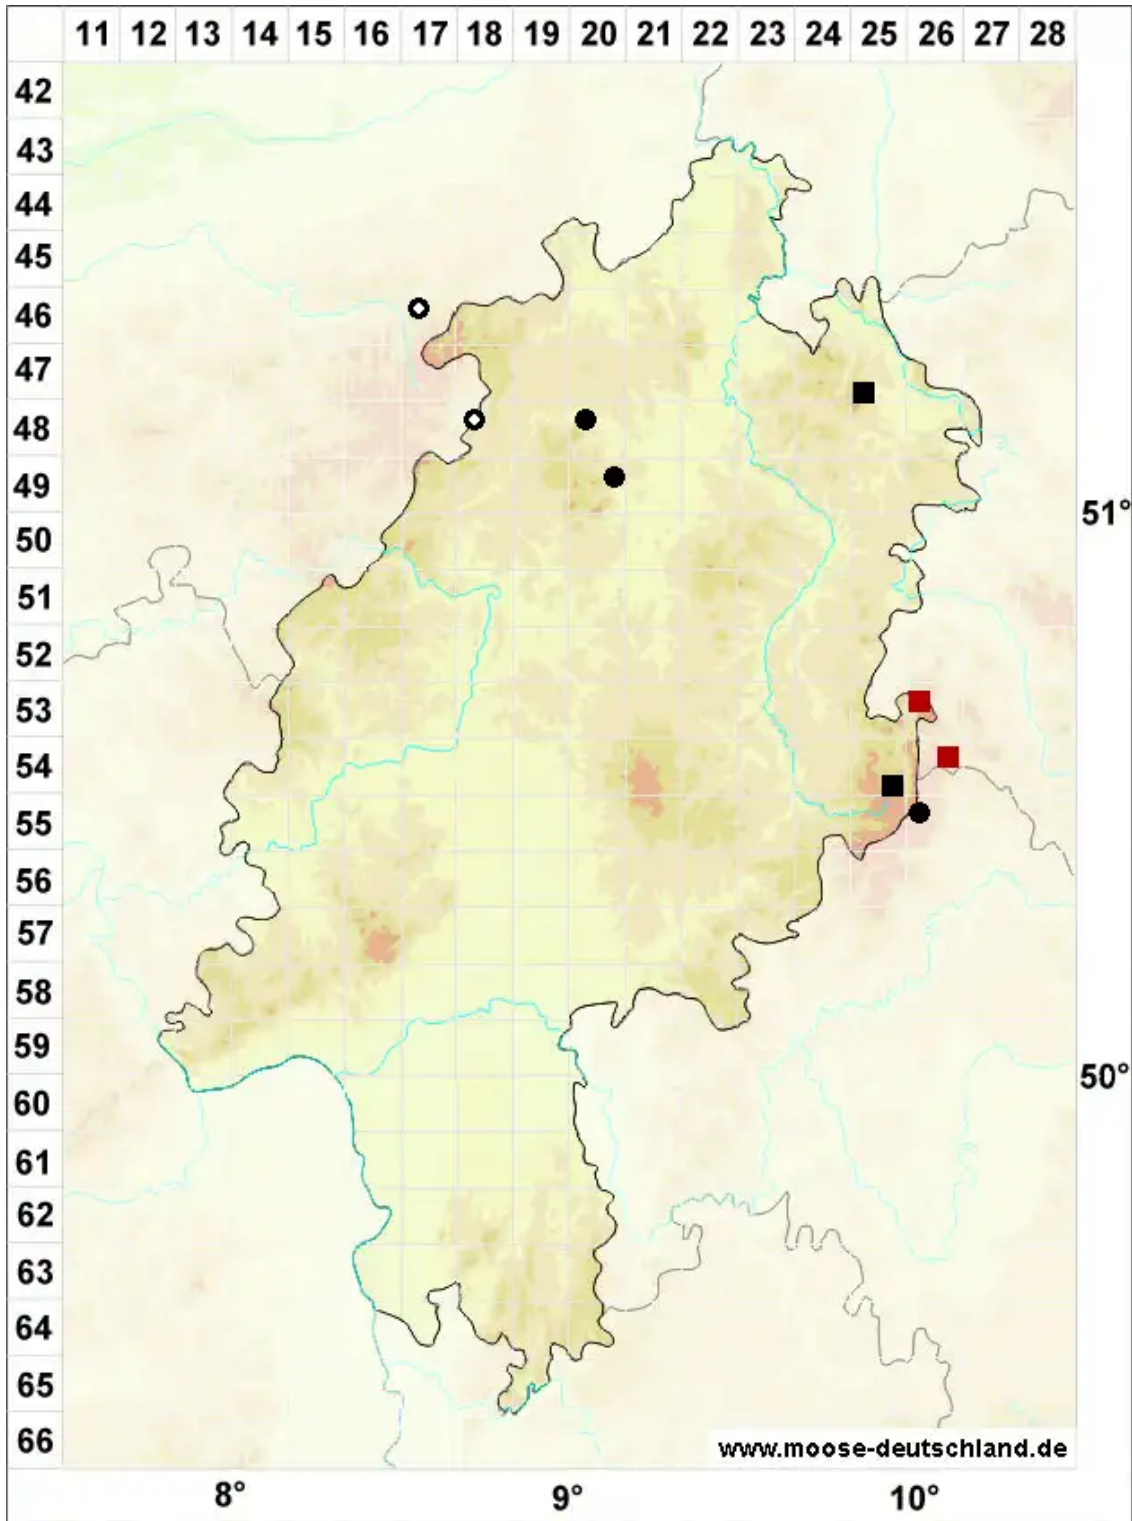

Obtusifolium obtusum (Lindb.) S.W.Arnell

Echtes Stumpfbblattspitzmoos

Legende:

- Symbole:**
- Ausgefülltes Symbol:
Zeitraum von 1980 bis heute (Aktuelle Angabe)
 - Leeres Symbol:
Zeitraum vor 1980 (Altangabe)
 - Quadrat: Herbarbeleg