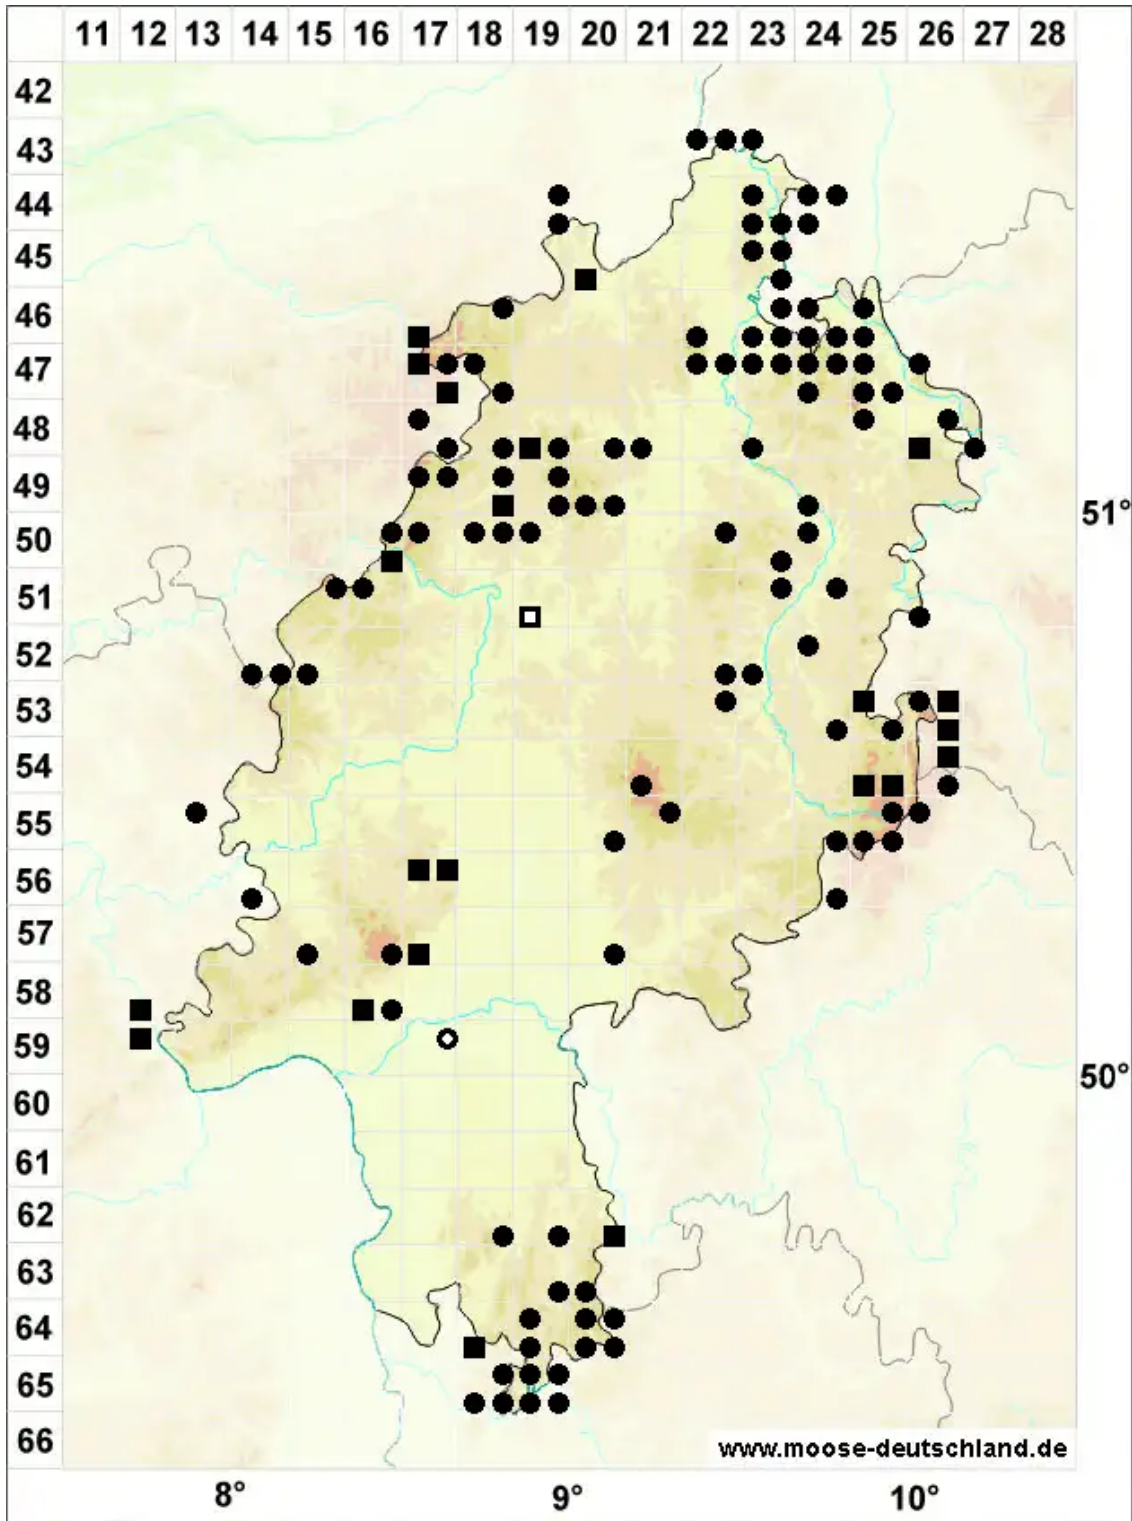

Lophozia ventricosa (Dicks.) Dumort.

Gewöhnliches Spitzmoos

Legende:

Symbole:

Ausgefülltes Symbol:
Zeitraum von 1980 bis heute (Aktuelle Angabe)

Leeres Symbol:
Zeitraum vor 1980 (Altangabe)

Quadrat: Herbarbeleg