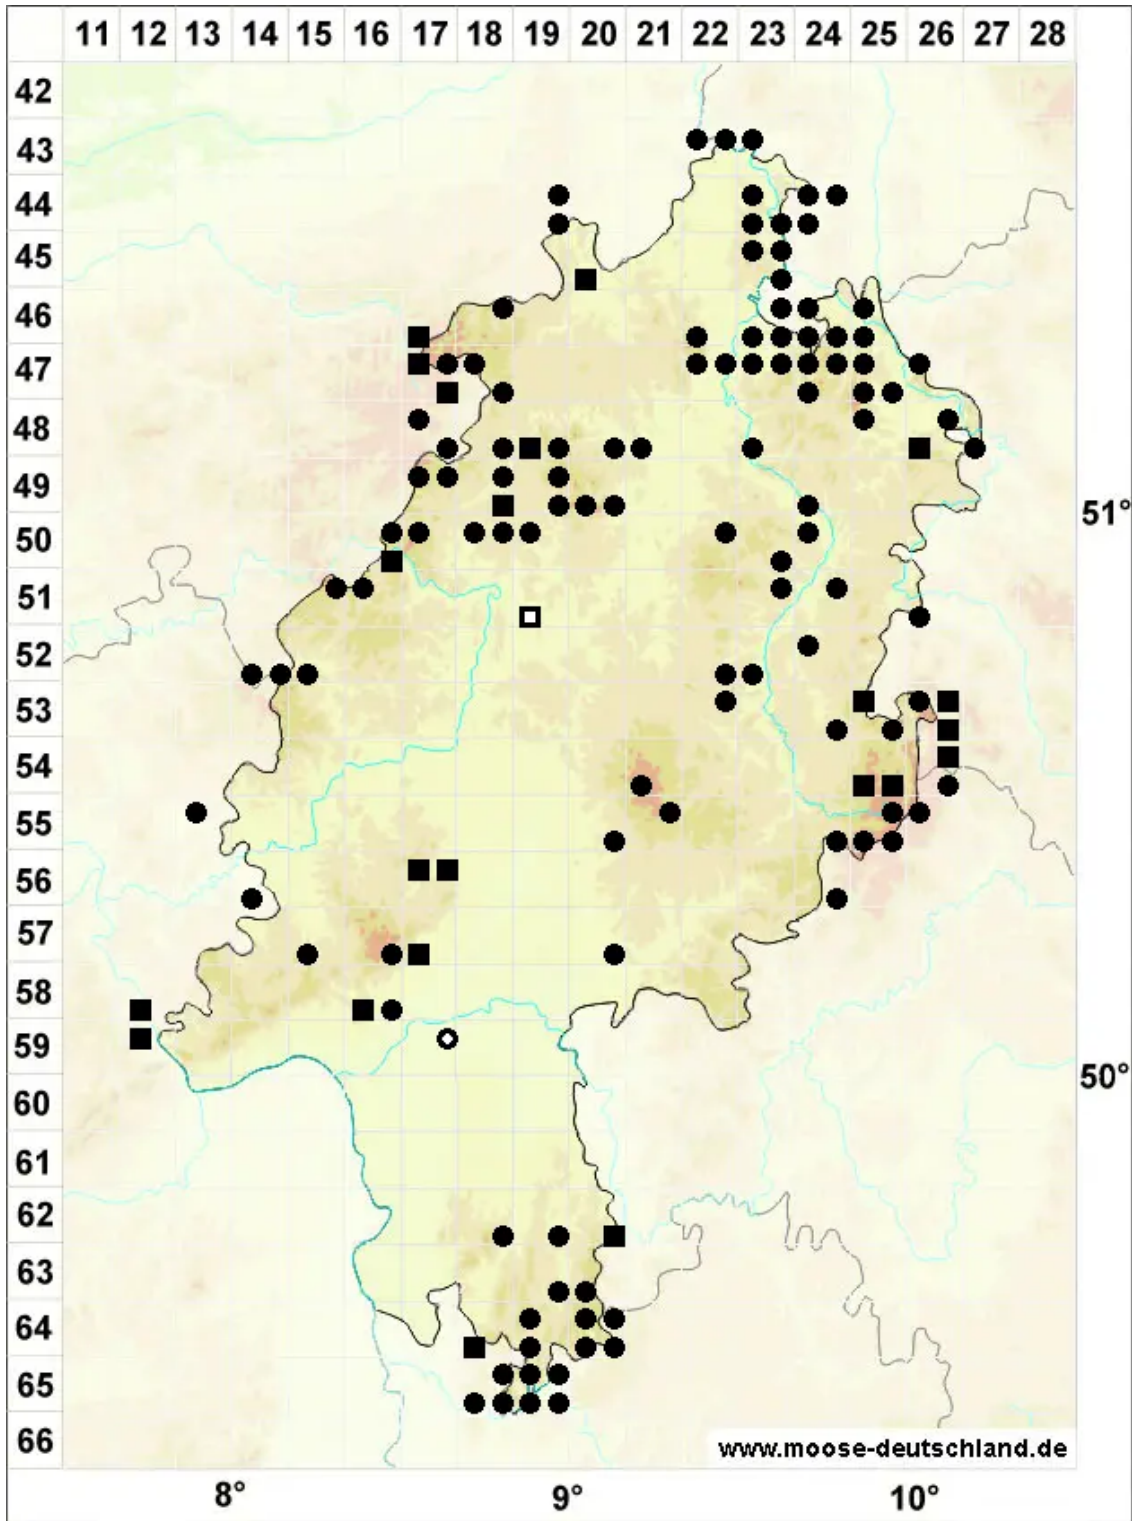

# Lophozia ventricosa (Dicks.) Dumort.

Gewöhnliches Spitzmoos

Legende:

- Symbole:**
- Ausgefülltes Symbol:  
Zeitraum von 1980 bis heute (Aktuelle Angabe)
  - Leeres Symbol:  
Zeitraum vor 1980 (Altangabe)
  - Quadrat: Herbarbeleg