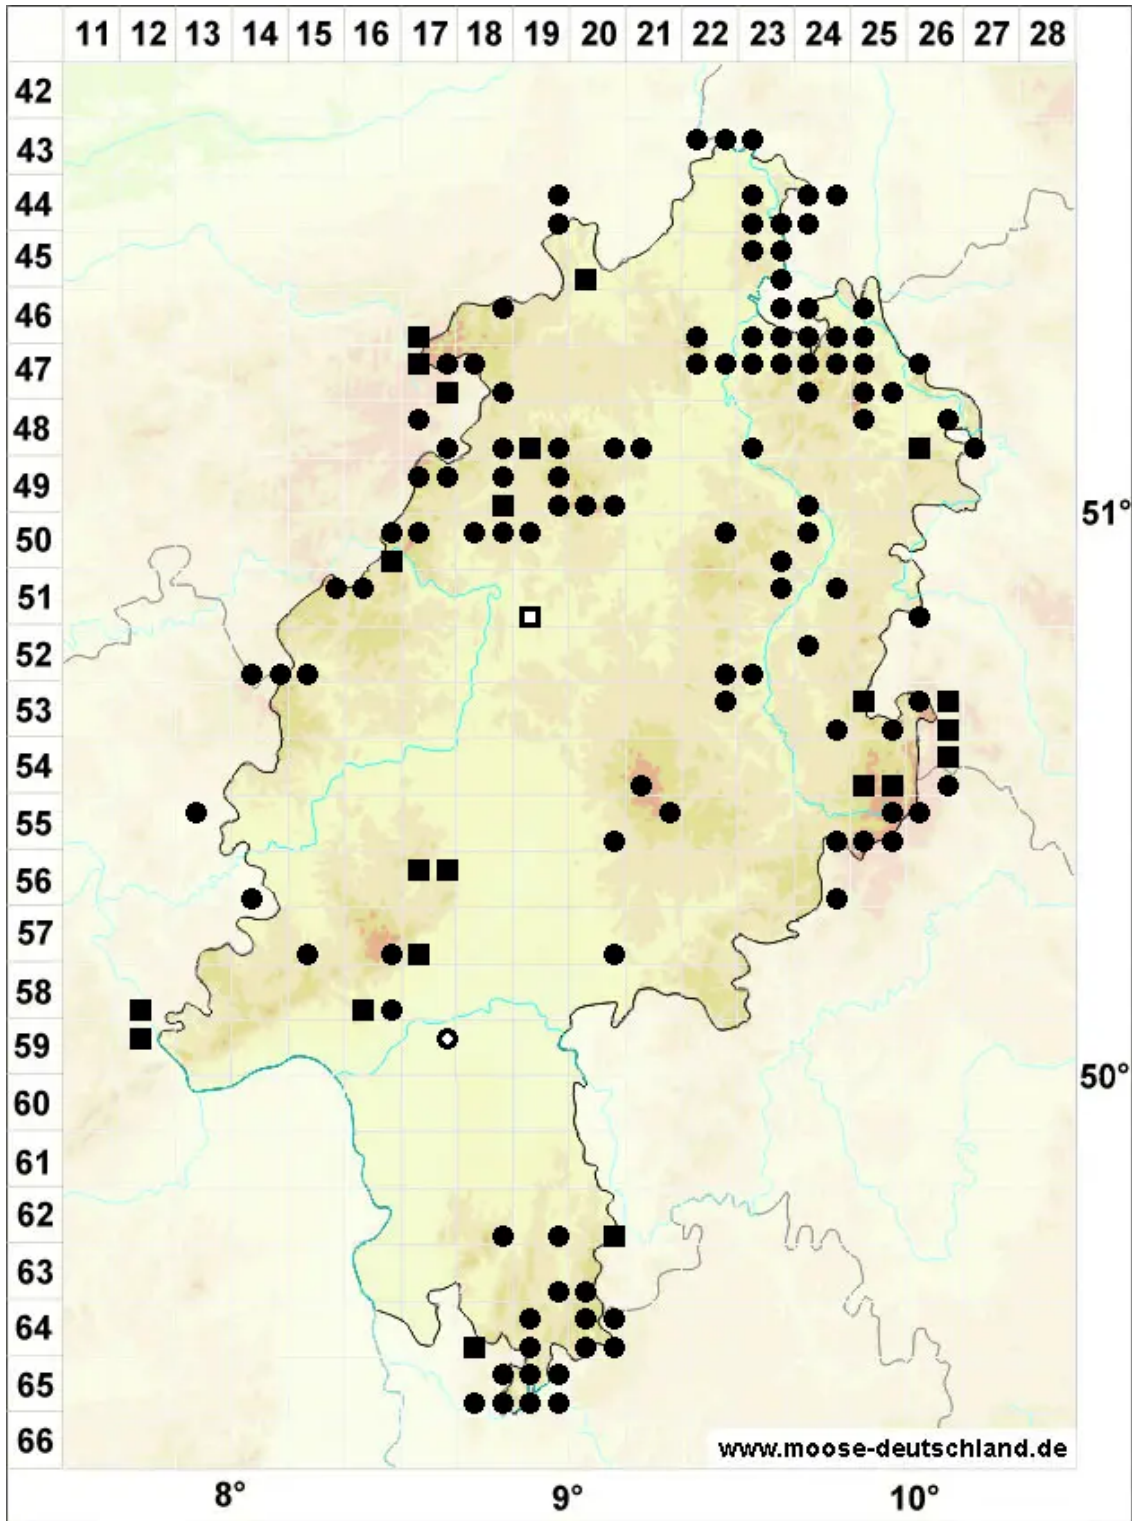

Lophozia ventricosa (Dicks.) Dumort.

Gewöhnliches Spitzmoos

Legende:

- Symbole:**
- Ausgefülltes Symbol:
Zeitraum von 1980 bis heute (Aktuelle Angabe)
 - Leeres Symbol:
Zeitraum vor 1980 (Altangabe)
 - Quadrat: Herbarbeleg