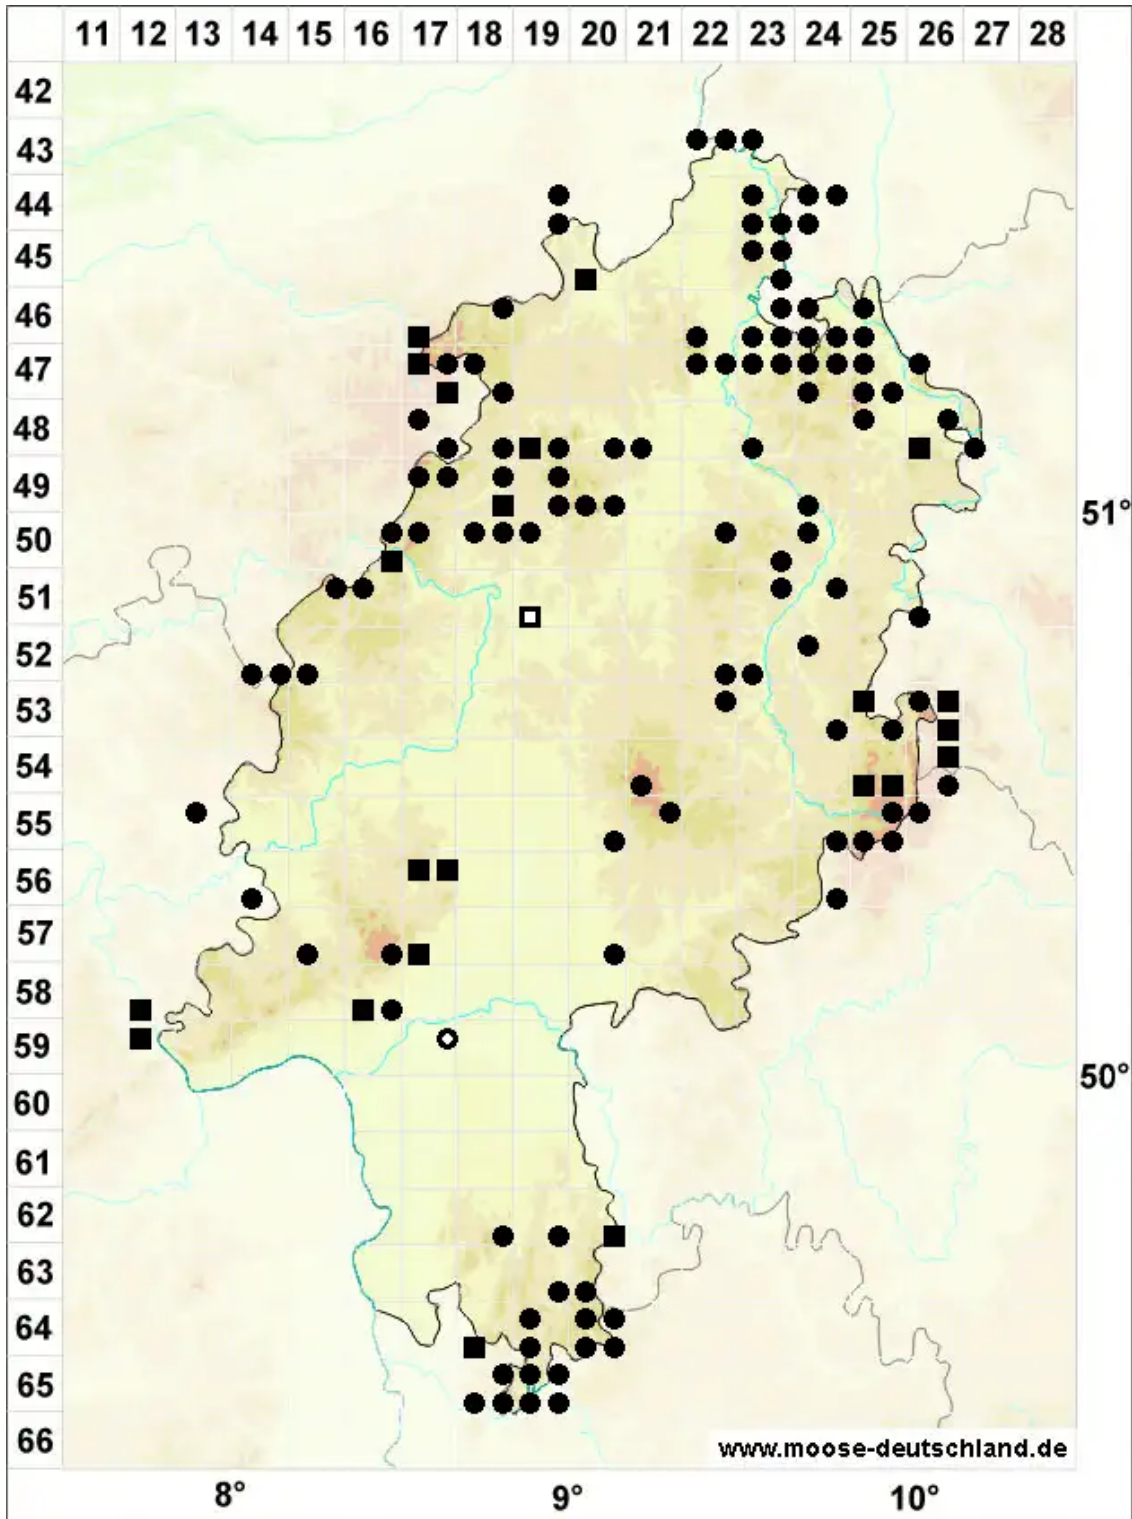

Lophozia ventricosa (Dicks.) Dumort.

Gewöhnliches Spitzmoos

Legende:

- Symbole:**
- Ausgefülltes Symbol:
Zeitraum von 1980 bis heute (Aktuelle Angabe)
 - Leeres Symbol:
Zeitraum vor 1980 (Altangabe)
 - Quadrat: Herbarbeleg