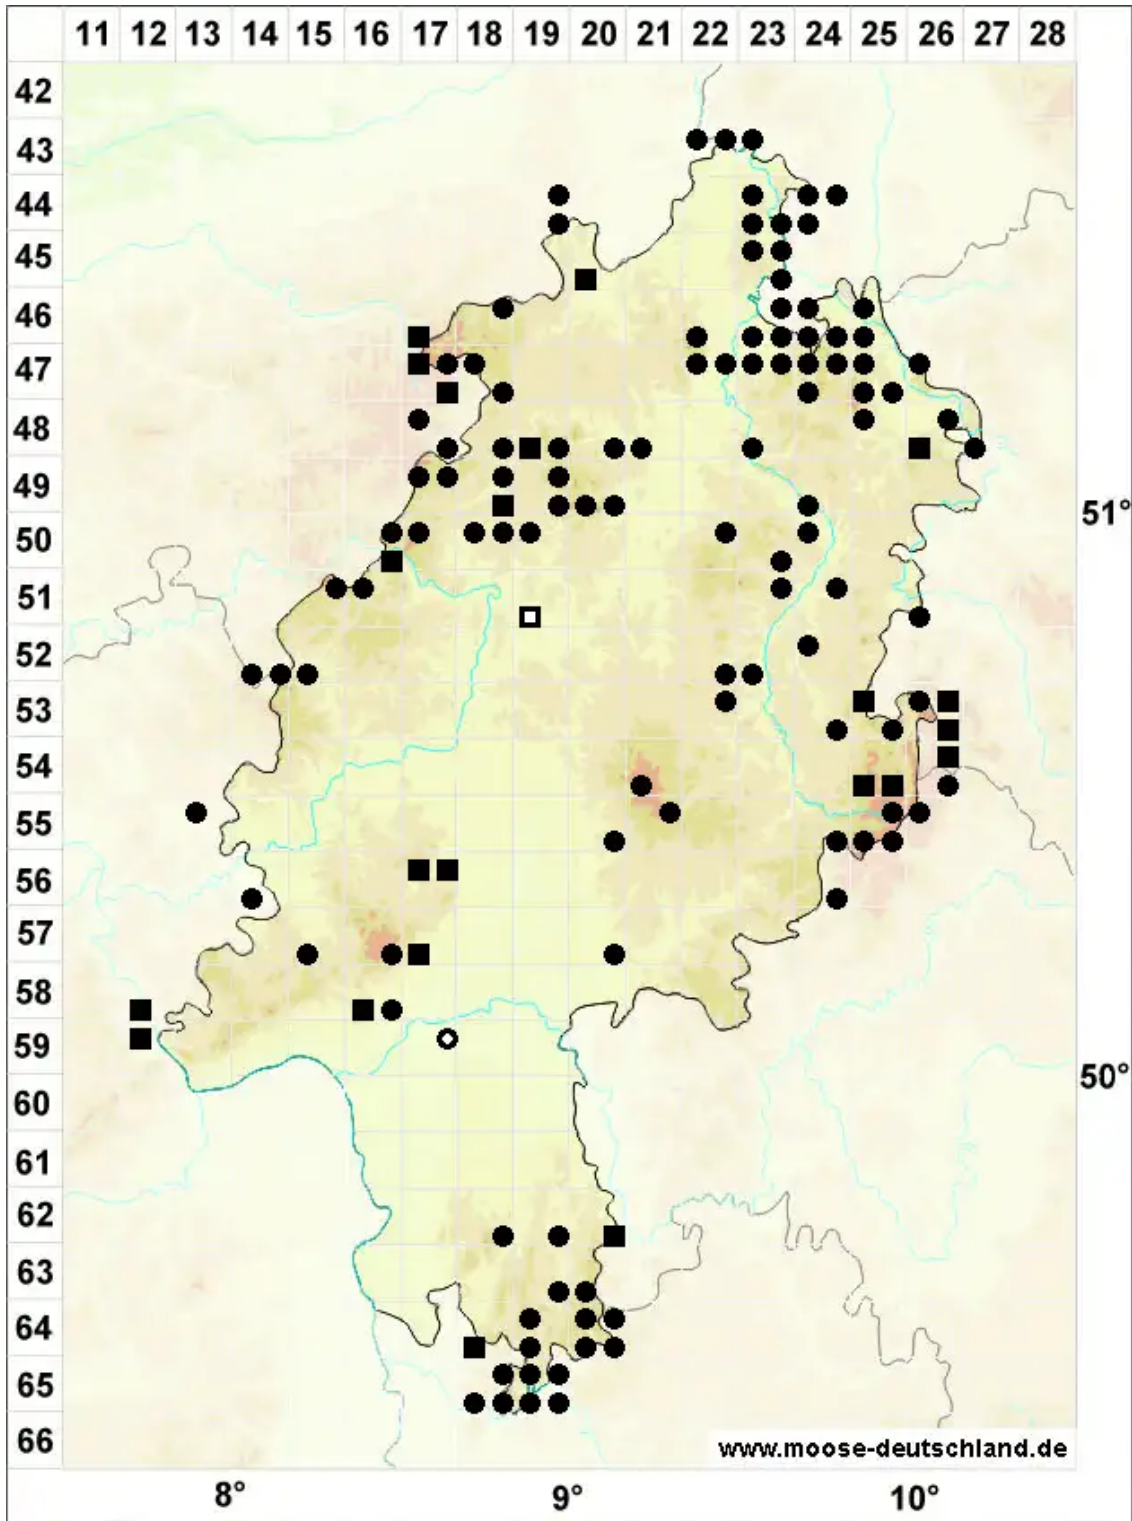

# Lophozia ventricosa (Dicks.) Dumort.

Gewöhnliches Spitzmoos

Legende:

- Symbole:**
- Ausgefülltes Symbol:  
Zeitraum von 1980 bis heute (Aktuelle Angabe)
  - Leeres Symbol:  
Zeitraum vor 1980 (Altangabe)
  - Quadrat: Herbarbeleg