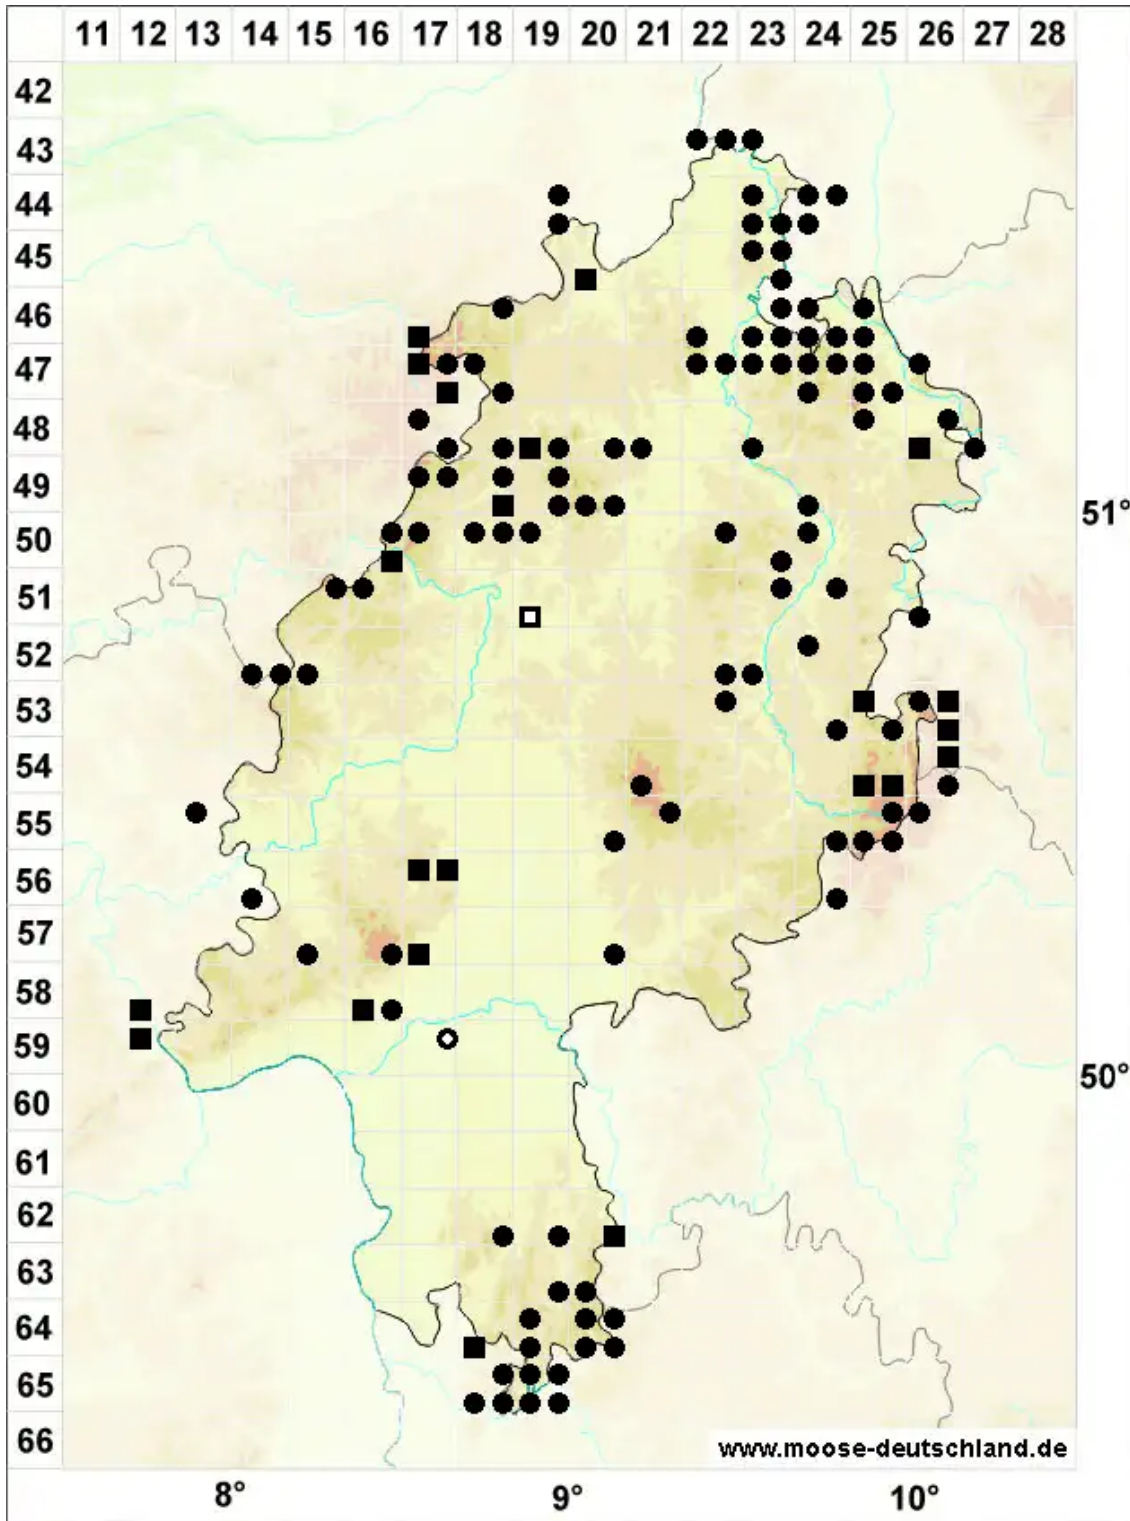

# Lophozia ventricosa (Dicks.) Dumort.

Gewöhnliches Spitzmoos

Legende:

- Symbole:**
- Ausgefülltes Symbol:  
Zeitraum von 1980 bis heute (Aktuelle Angabe)
  - Leeres Symbol:  
Zeitraum vor 1980 (Altangabe)
  - Quadrat: Herbarbeleg