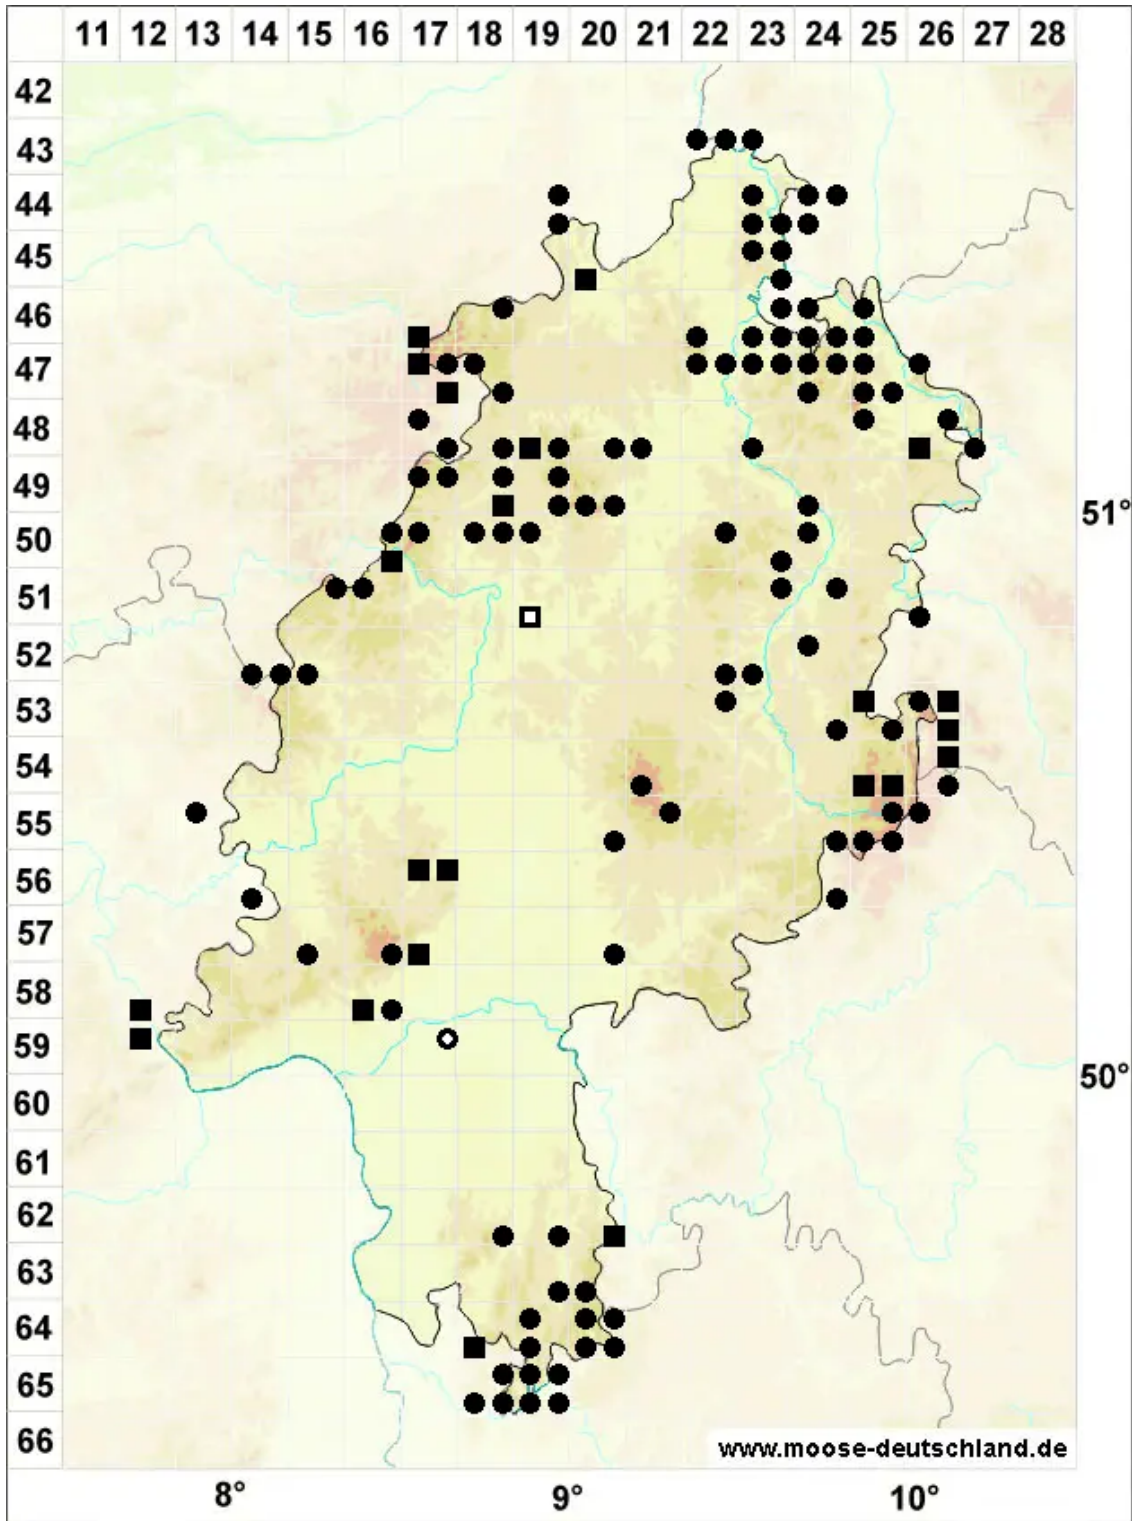

Lophozia ventricosa (Dicks.) Dumort.

Gewöhnliches Spitzmoos

Legende:

- Symbole:**
Ausgefülltes Symbol:
Zeitraum von 1980 bis heute (Aktuelle Angabe)
Leeres Symbol:
Zeitraum vor 1980 (Altangabe)
Quadrat: Herbarbeleg