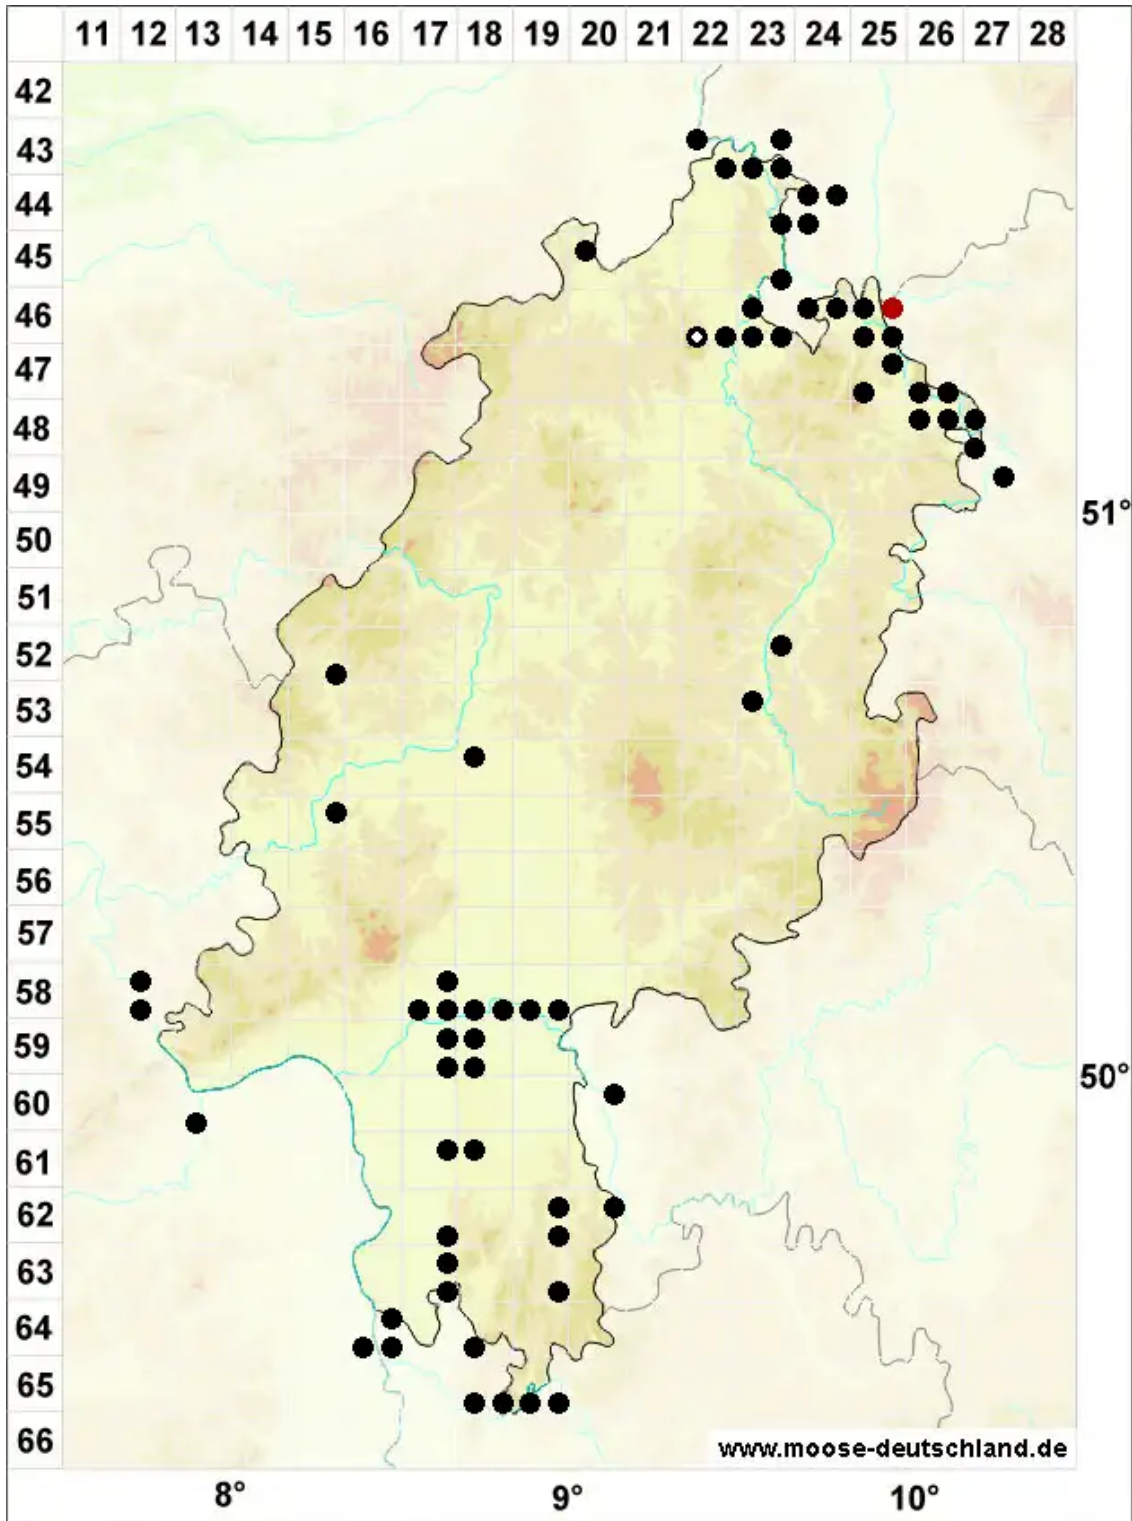

Lunularia cruciata (L.) Dumort. ex Lindb.

Kreuz-Mondbechermoos

Legende:

- Symbole:**
- Ausgefülltes Symbol:
Zeitraum von 1980 bis heute (Aktuelle Angabe)
 - Leeres Symbol:
Zeitraum vor 1980 (Altangabe)
 - Quadrat: Herbarbeleg