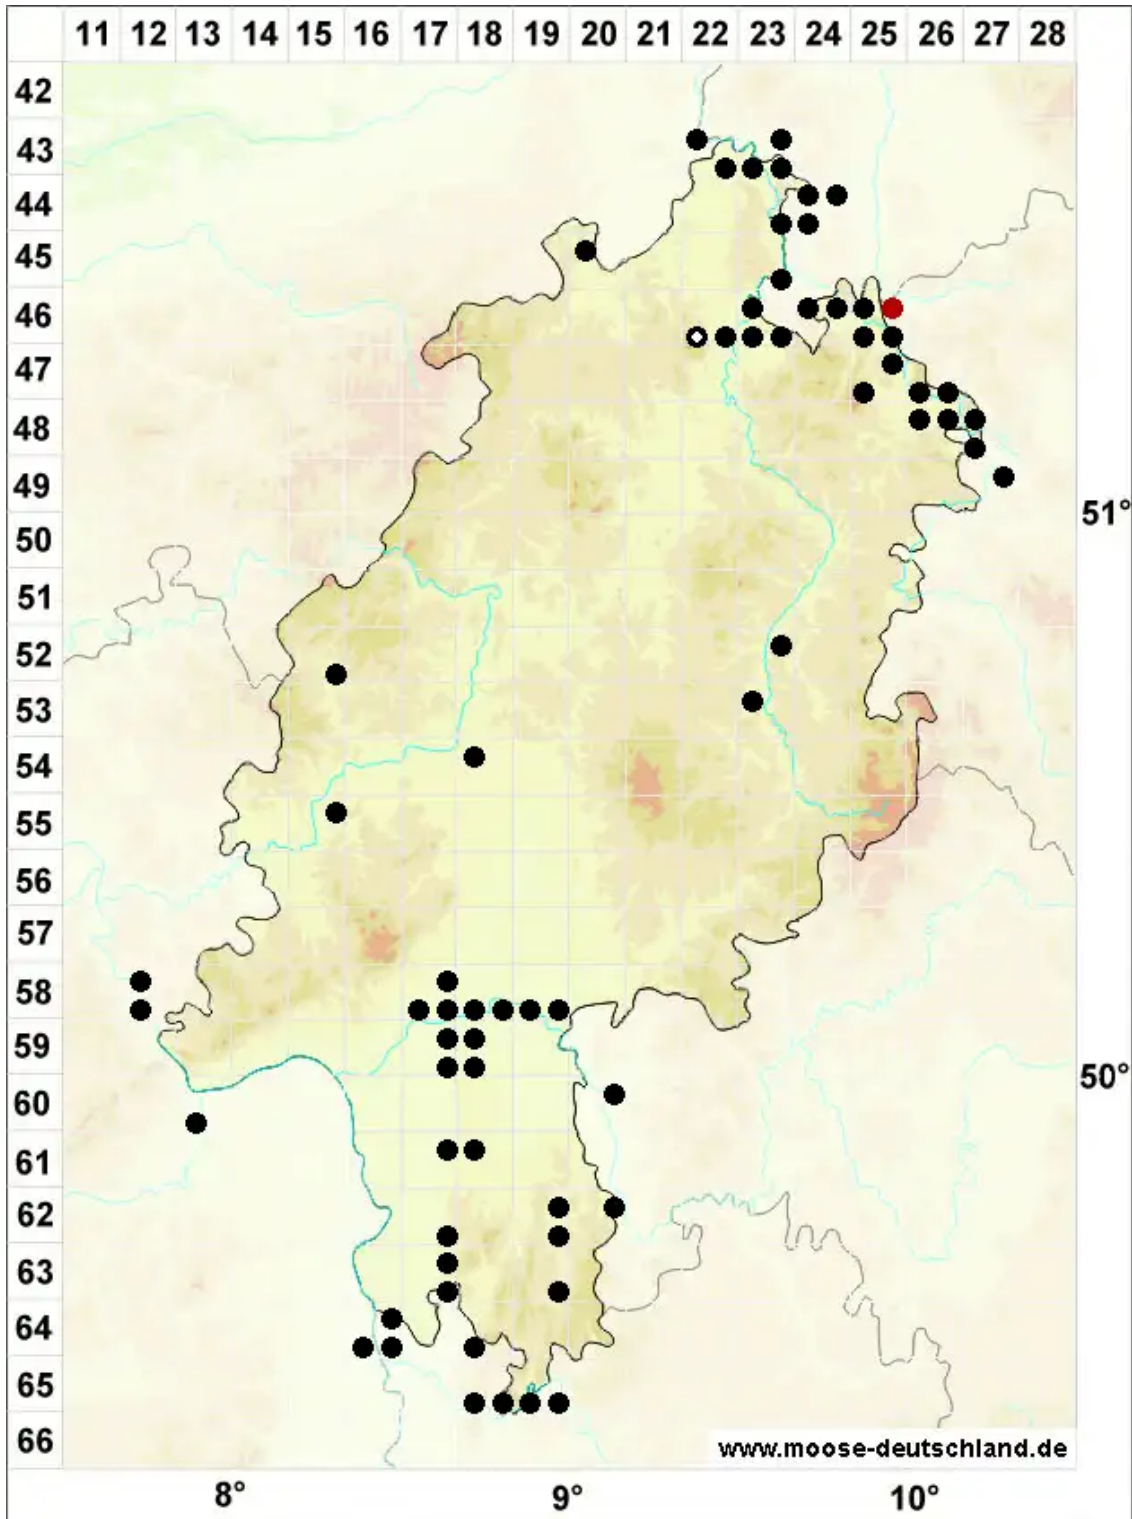

Lunularia cruciata (L.) Dumort. ex Lindb.

Kreuz-Mondbechermoos

Legende:

- Symbole:**
- Ausgefülltes Symbol:
Zeitraum von 1980 bis heute (Aktuelle Angabe)
 - Leeres Symbol:
Zeitraum vor 1980 (Altangabe)
 - Quadrat: Herbarbeleg