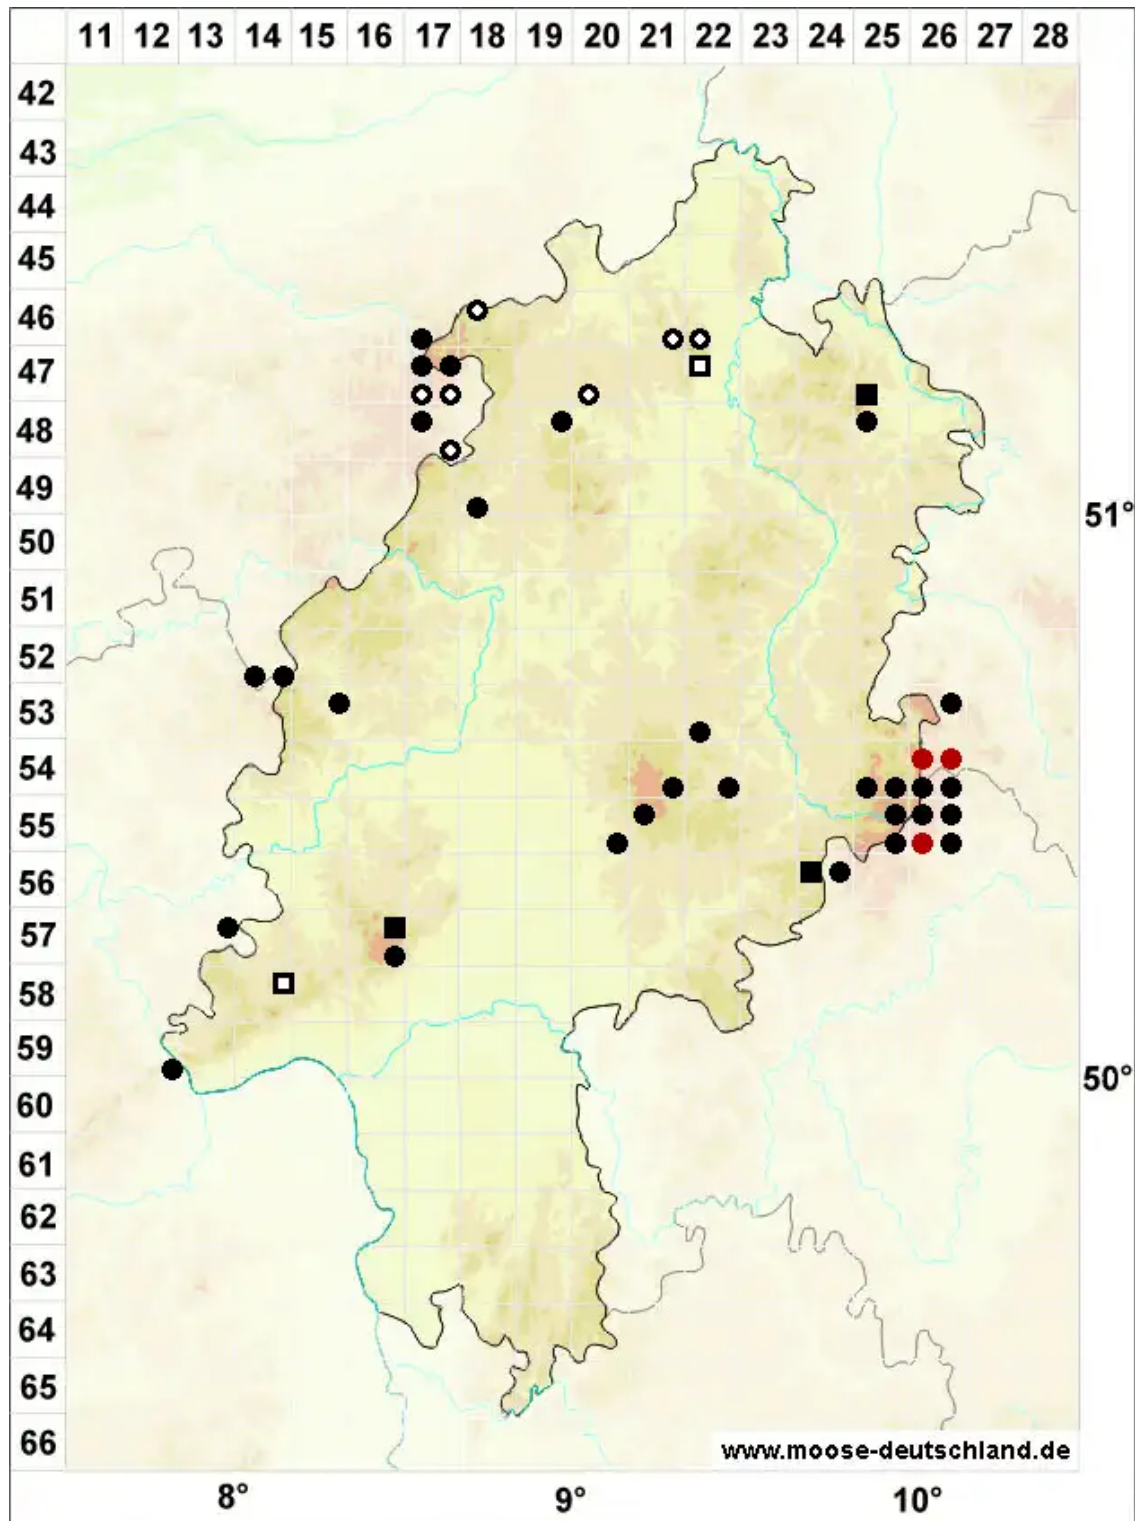

Porella cordaeana (Huebener) Moore

Bach-Kahlfruchtmoos, Cordas Kahlfruchtmoos

Legende:

- Symbole:**
- Ausgefülltes Symbol:
Zeitraum von 1980 bis heute (Aktuelle Angabe)
 - Leeres Symbol:
Zeitraum vor 1980 (Altangabe)
 - Quadrat: Herbarbeleg