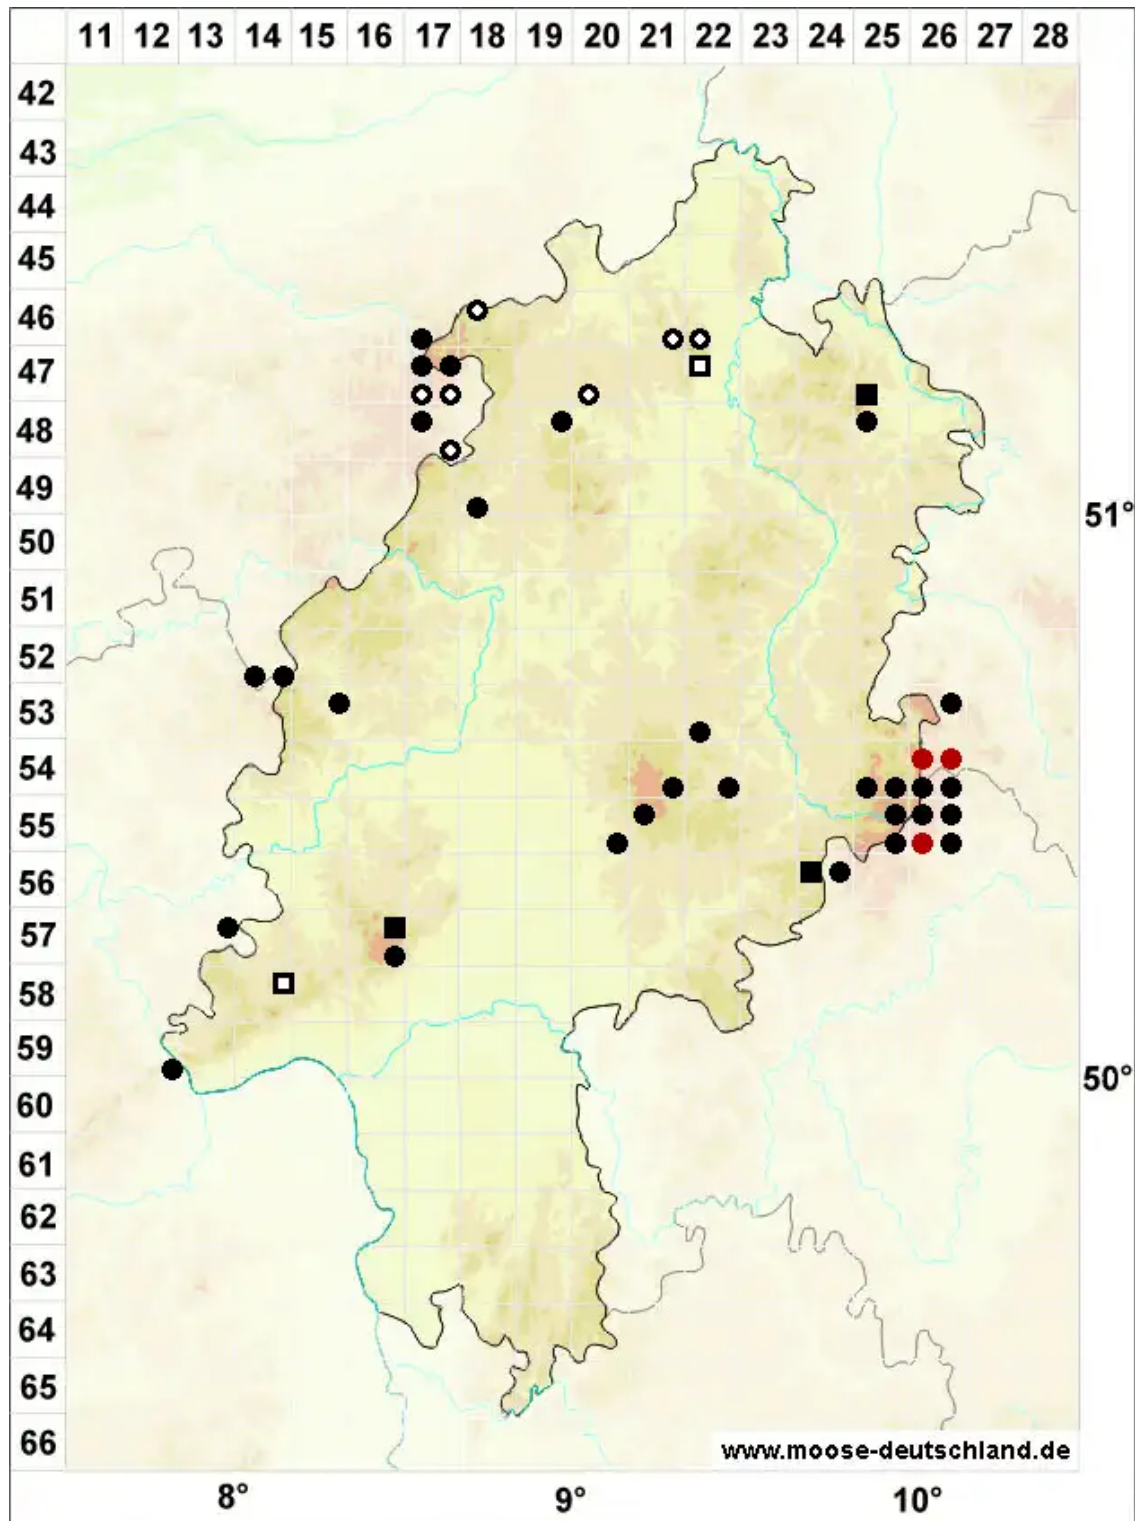

# Porella cordaeana (Huebener) Moore

Bach-Kahlfruchtmoos, Cordas Kahlfruchtmoos

Legende:

**Symbole:**

Ausgefülltes Symbol:  
Zeitraum von 1980 bis heute (Aktuelle Angabe)

Leeres Symbol:  
Zeitraum vor 1980 (Altangabe)

Quadrat: Herbarbeleg