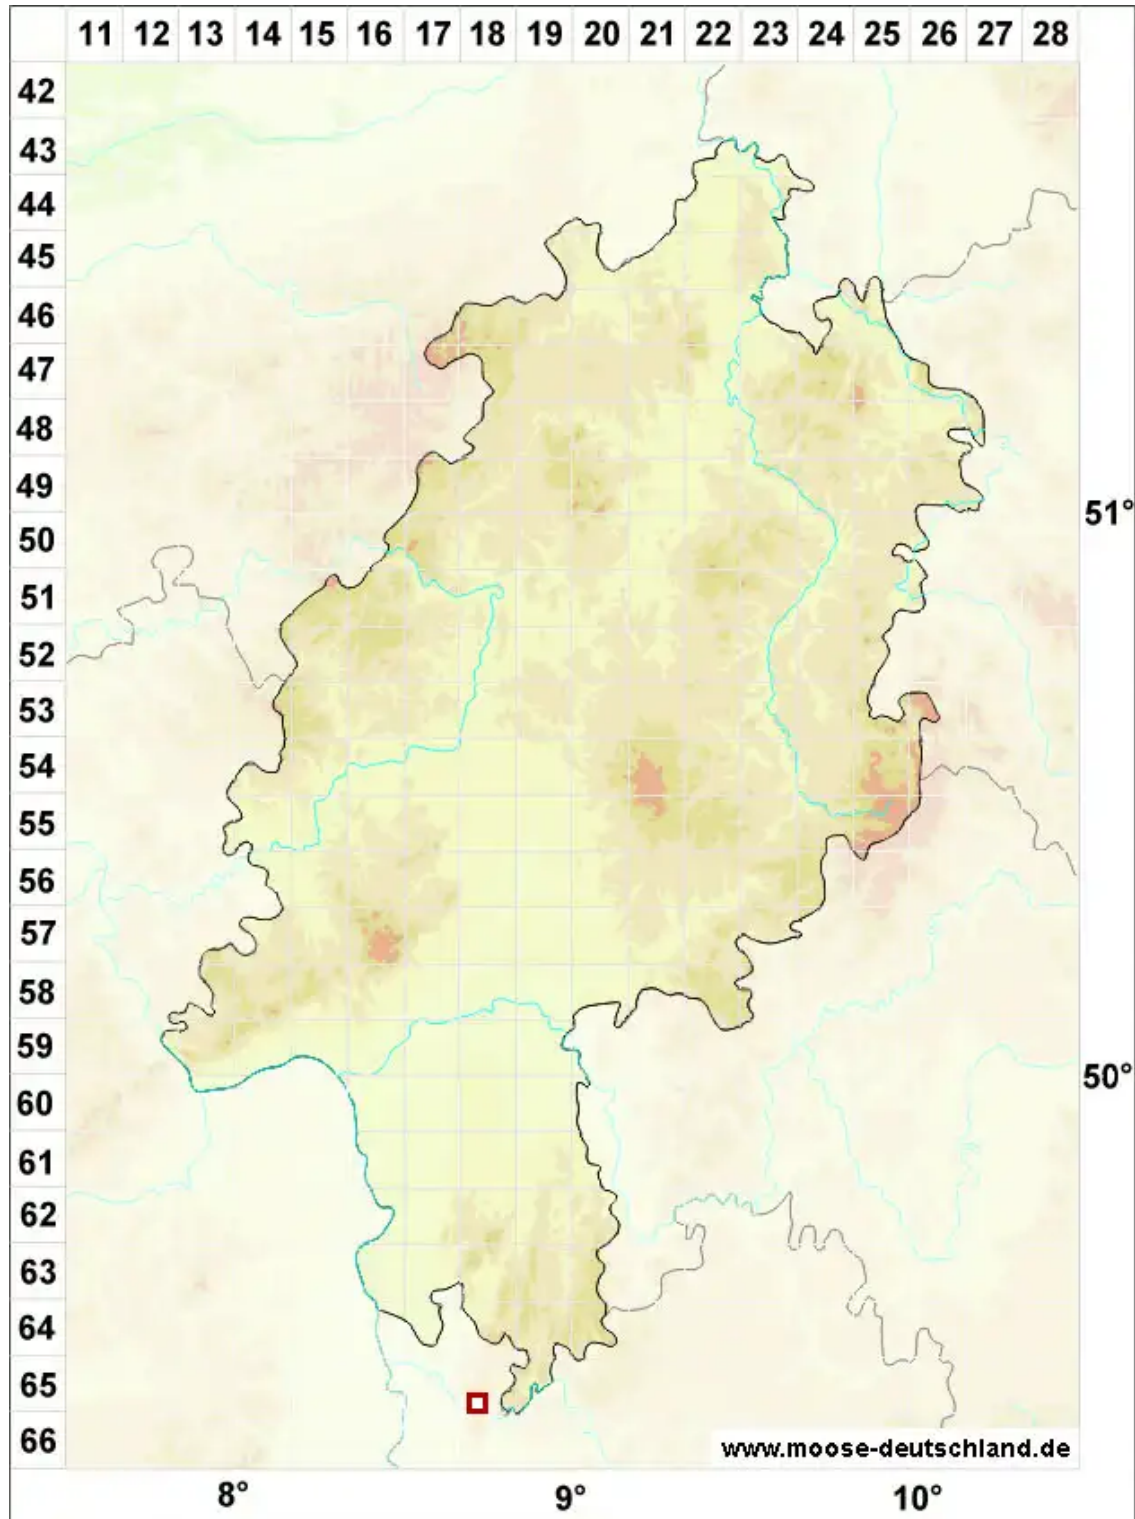

Conocephalum conicum (L.) Dumort.

Echtes Kegelkopfmoss

Legende:

Symbole:

Ausgefülltes Symbol:
Zeitraum von 1980 bis heute (Aktuelle Angabe)

Leeres Symbol:
Zeitraum vor 1980 (Altangabe)

Quadrat: Herbarbeleg