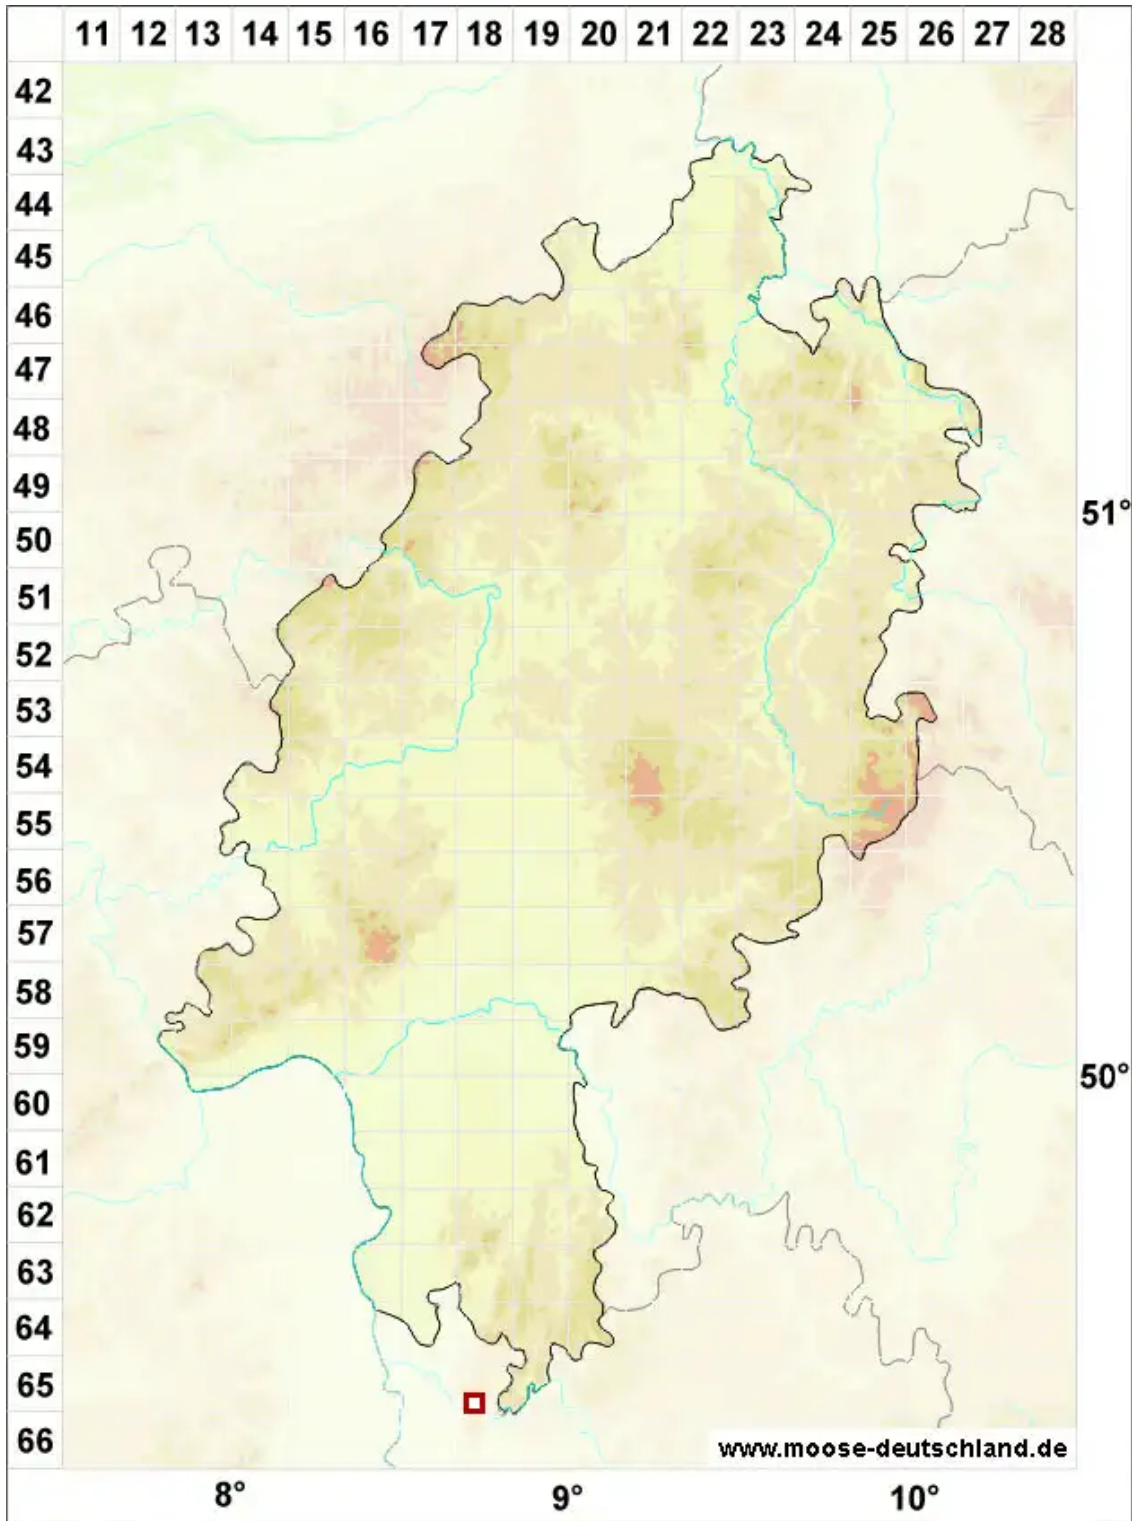

# Conocephalum conicum (L.) Dumort.

Echtes Kegelkopfmoss

Legende:

**Symbole:**

Ausgefülltes Symbol:  
Zeitraum von 1980 bis heute (Aktuelle Angabe)

Leeres Symbol:  
Zeitraum vor 1980 (Altangabe)

Quadrat: Herbarbeleg