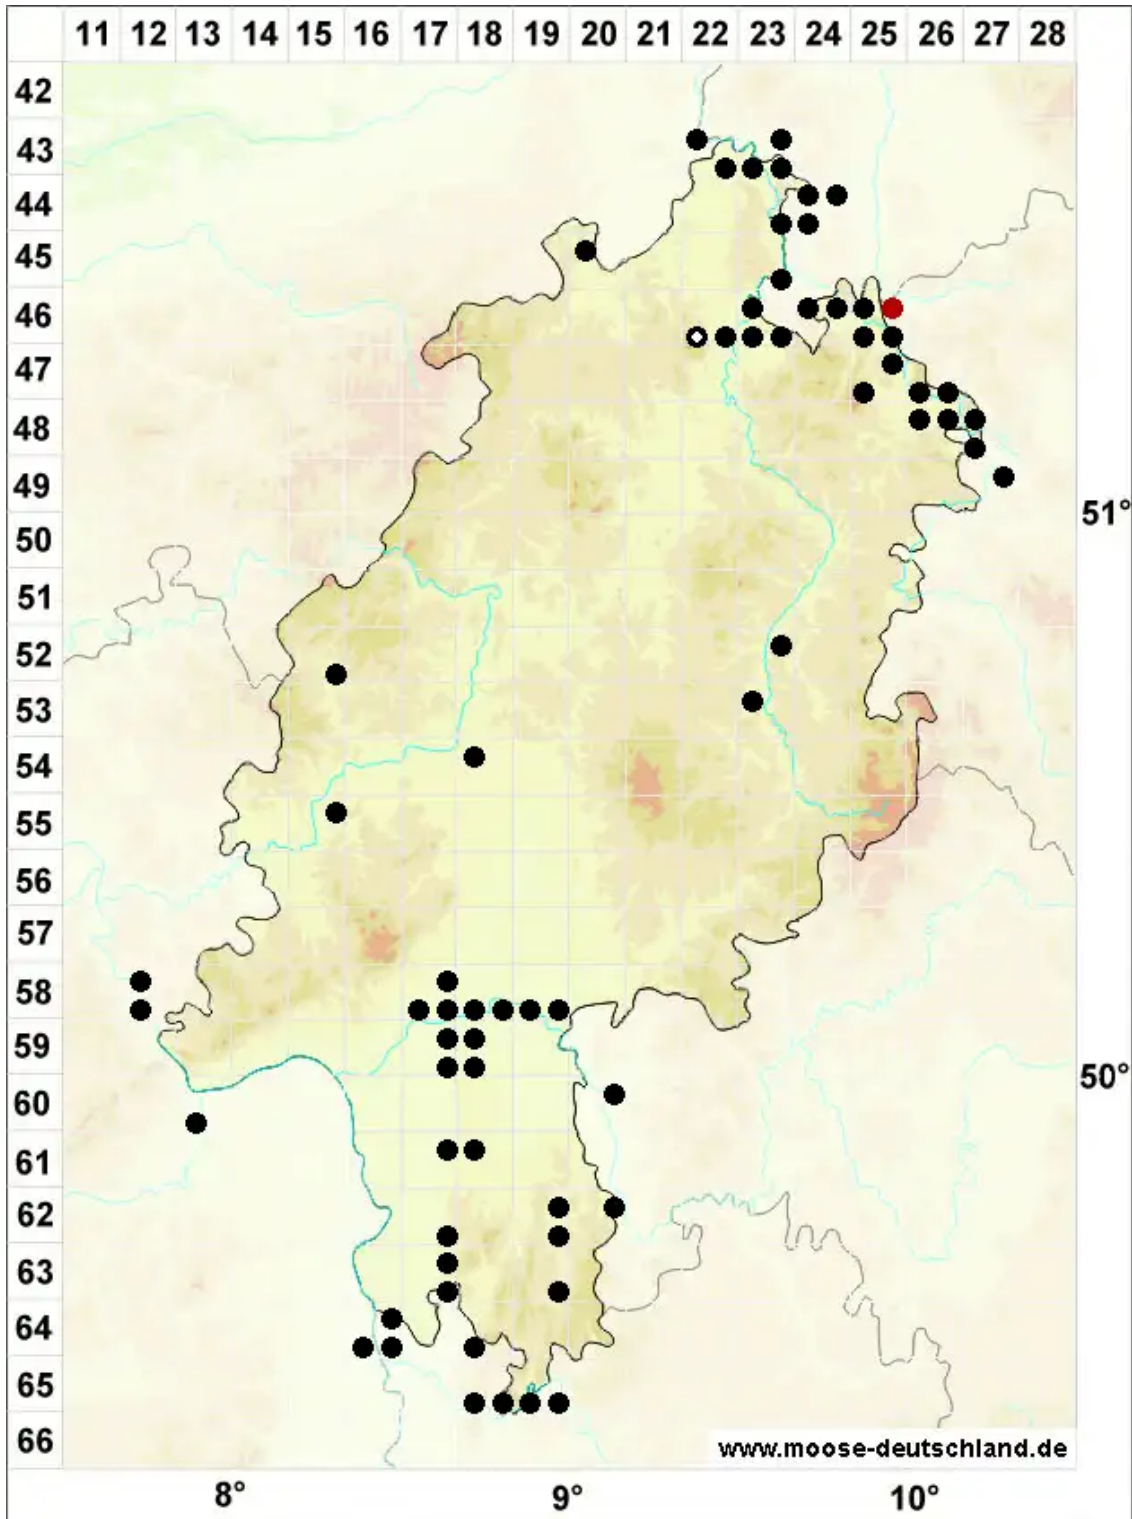

# Lunularia cruciata (L.) Dumort. ex Lindb.

Kreuz-Mondbechermoos

Legende:

- Symbole:**
- Ausgefülltes Symbol:  
Zeitraum von 1980 bis heute (Aktuelle Angabe)
  - Leeres Symbol:  
Zeitraum vor 1980 (Altangabe)
  - Quadrat: Herbarbeleg