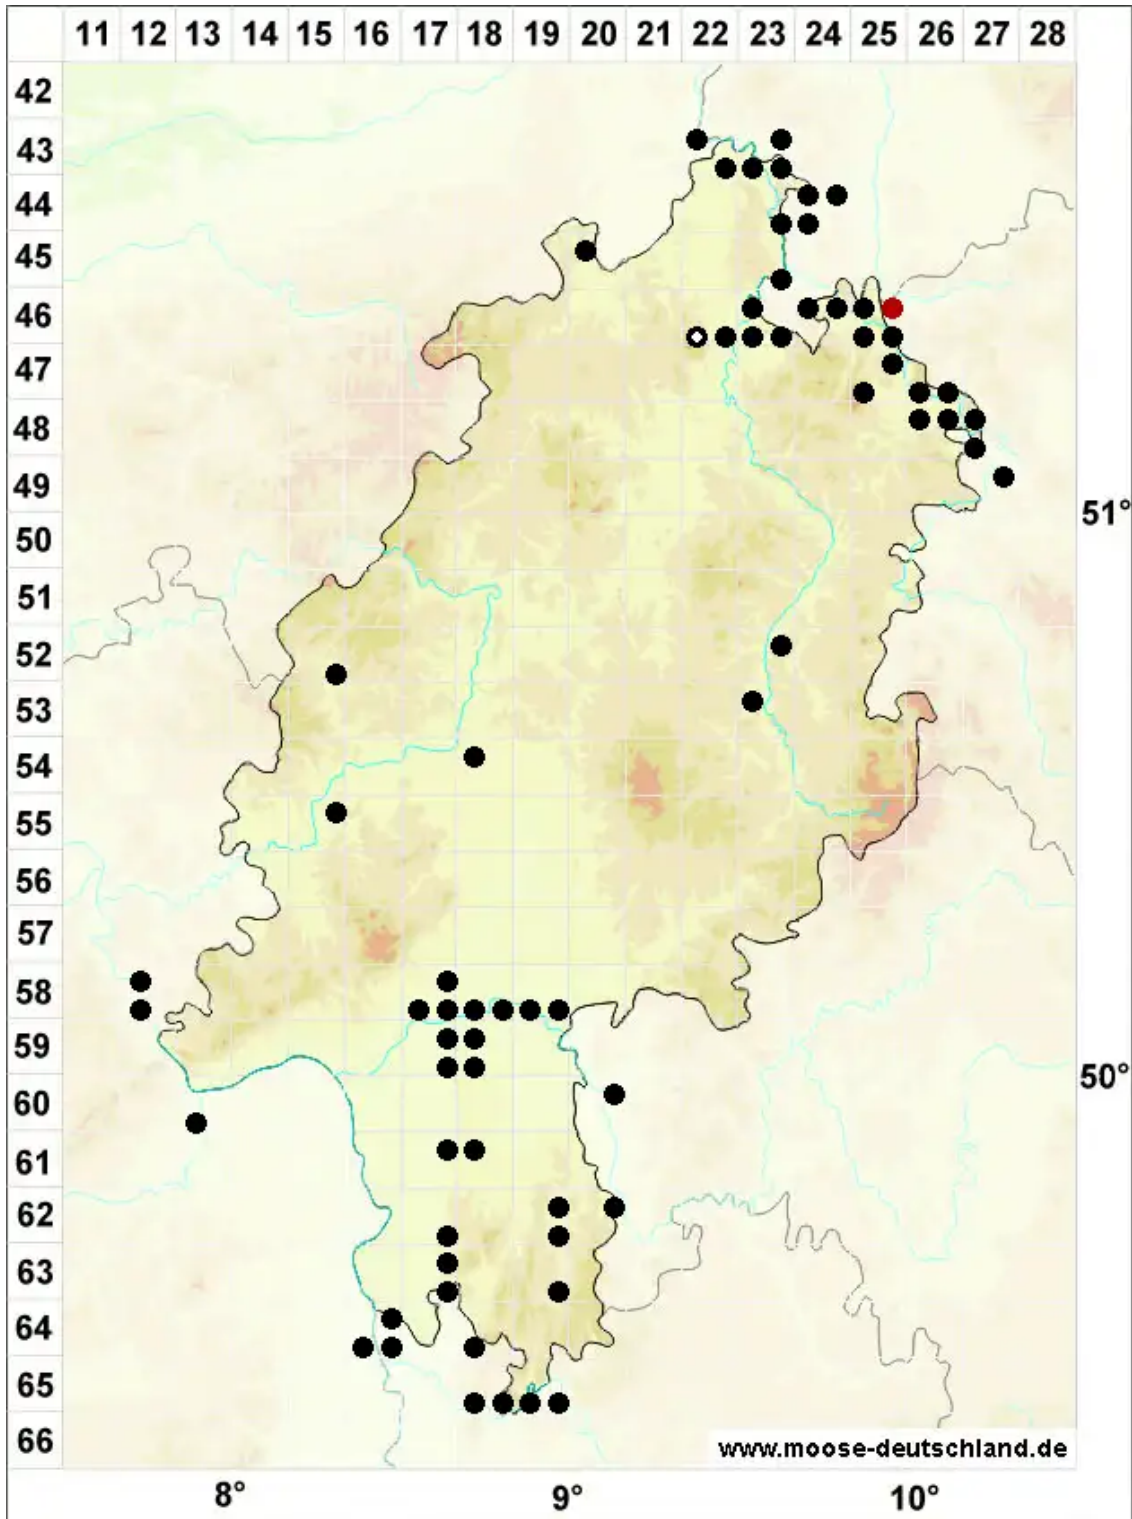

Lunularia cruciata (L.) Dumort. ex Lindb.

Kreuz-Mondbechermoos

Legende:

- Symbole:**
Ausgefülltes Symbol:
Zeitraum von 1980 bis heute (Aktuelle Angabe)
Leeres Symbol:
Zeitraum vor 1980 (Altangabe)
Quadrat: Herbarbeleg