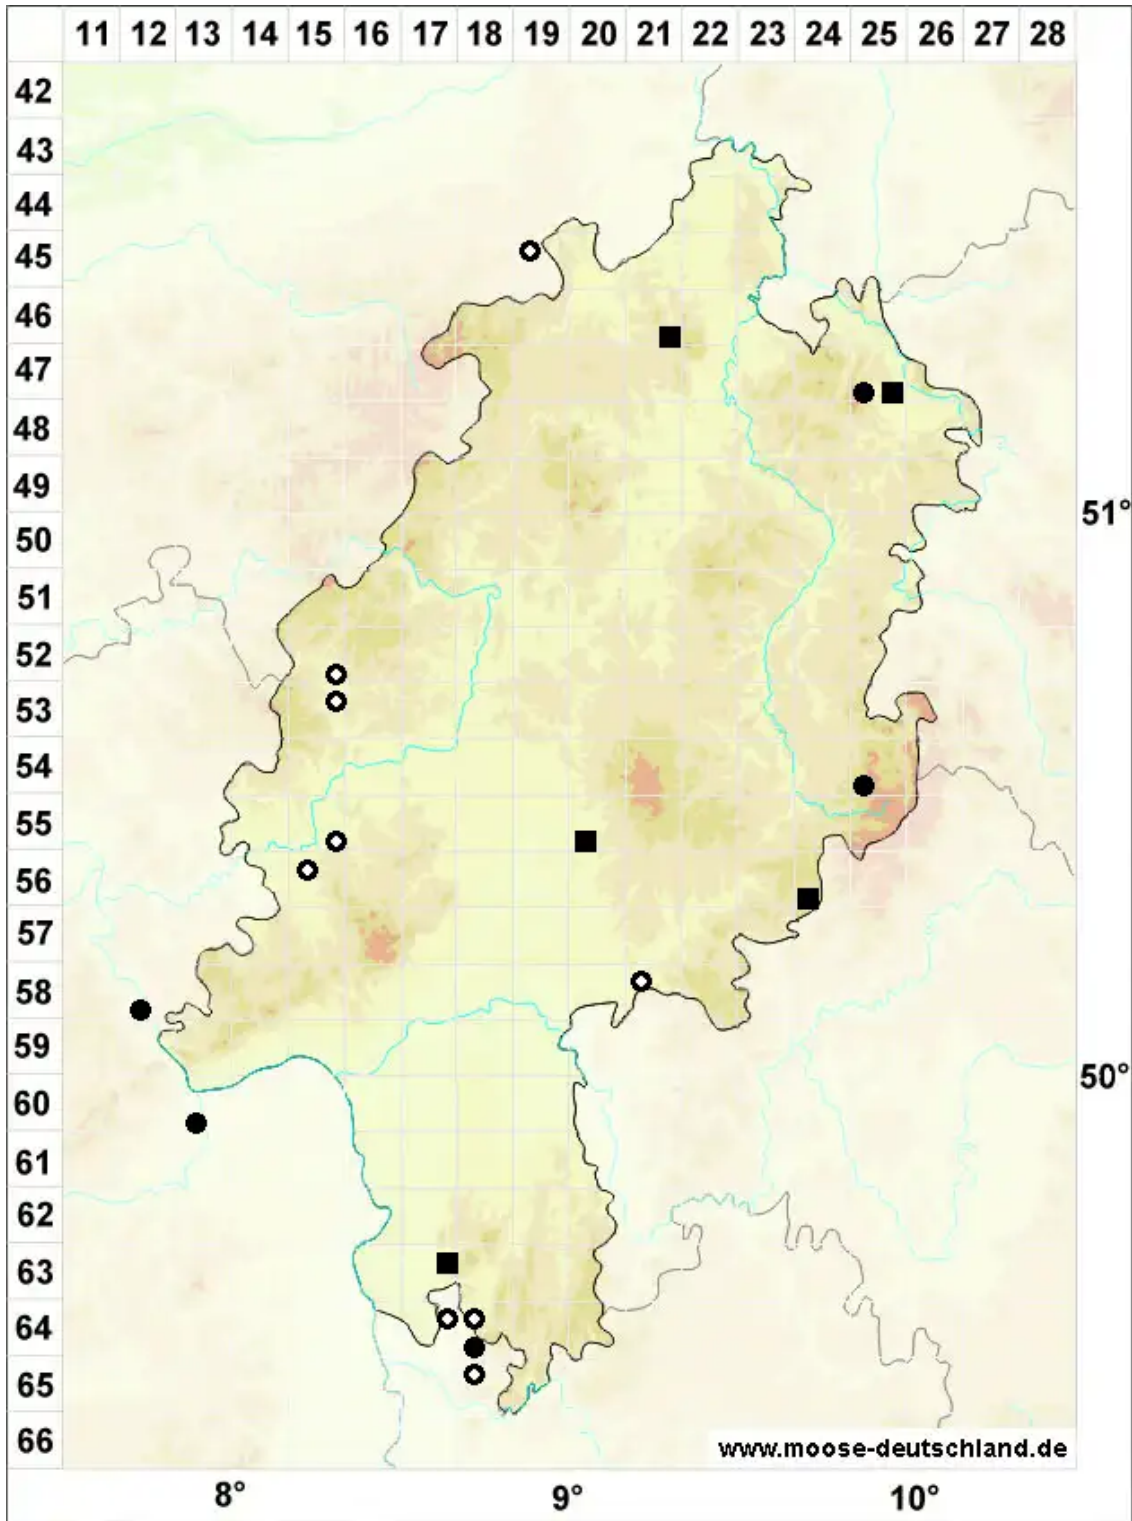

Reboulia hemisphaerica (L.) Raddi

Halbkugeliges Reboulmoos

Legende:

- Symbole:**
- Ausgefülltes Symbol:
Zeitraum von 1980 bis heute (Aktuelle Angabe)
 - Leeres Symbol:
Zeitraum vor 1980 (Altangabe)
 - Quadrat: Herbarbeleg