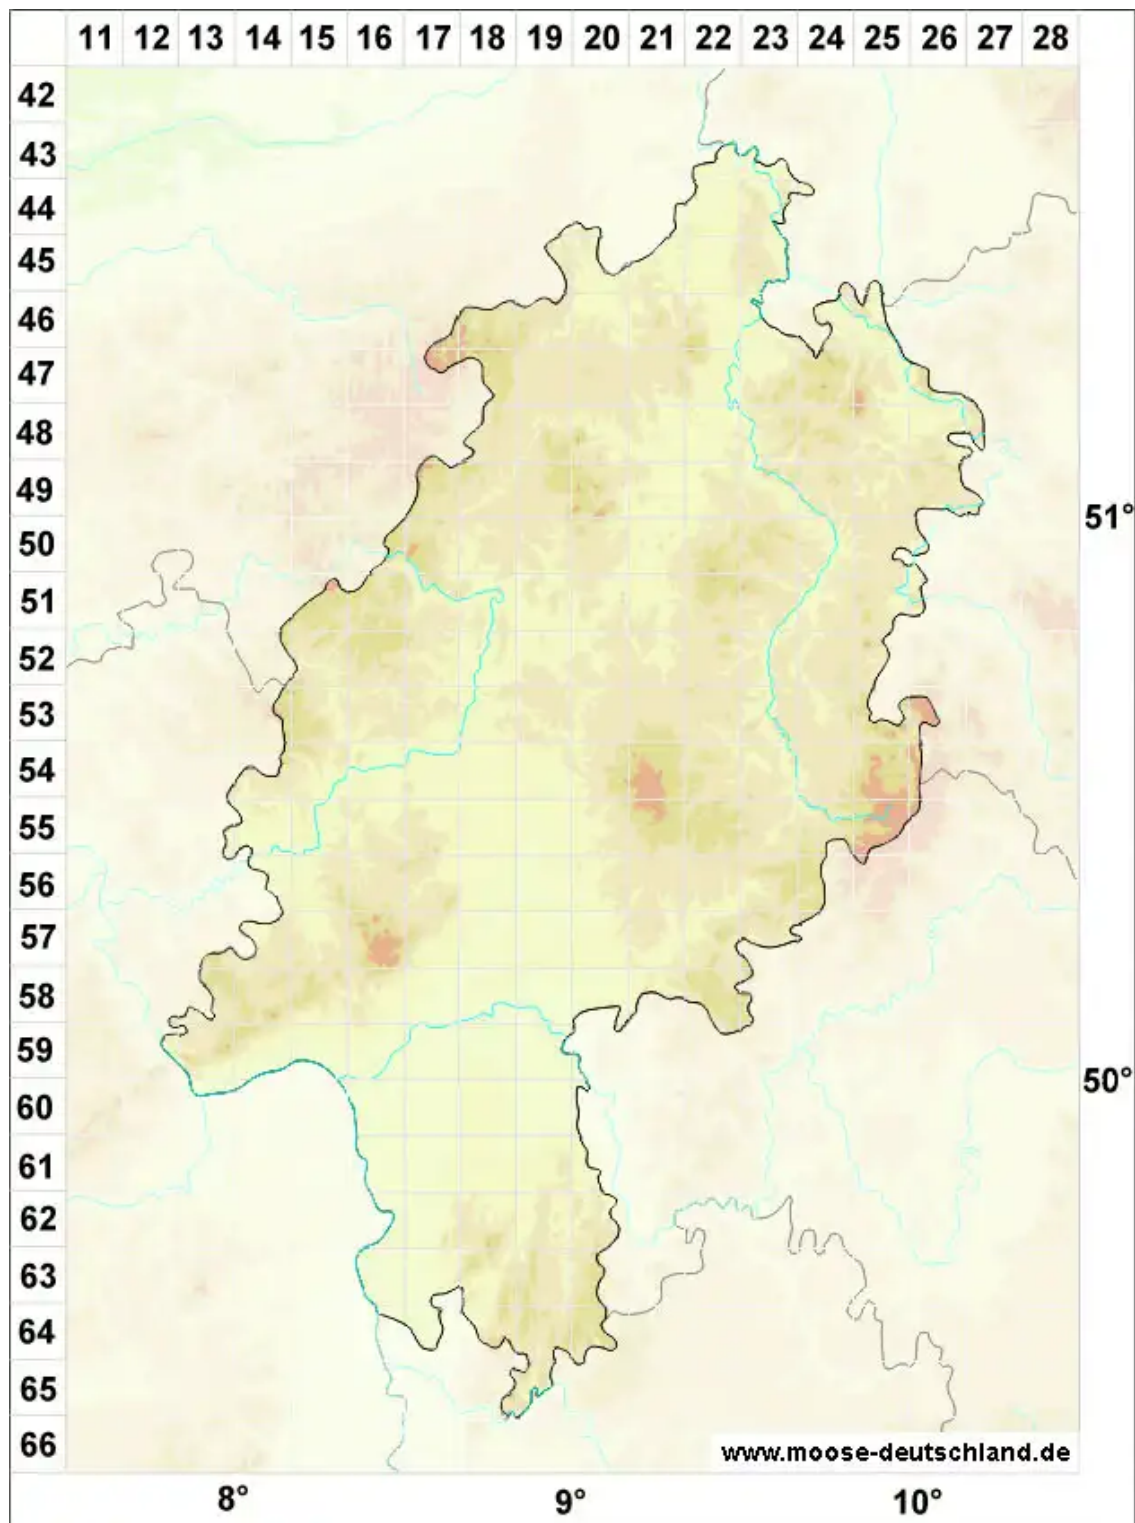

Clevea hyalina (Sommerf.) Lindb.

Wasserhelles Clevemoos

Legende:

Symbole:

Ausgefülltes Symbol:
Zeitraum von 1980 bis heute (Aktuelle Angabe)

Leeres Symbol:
Zeitraum vor 1980 (Altangabe)

Quadrat: Herbarbeleg