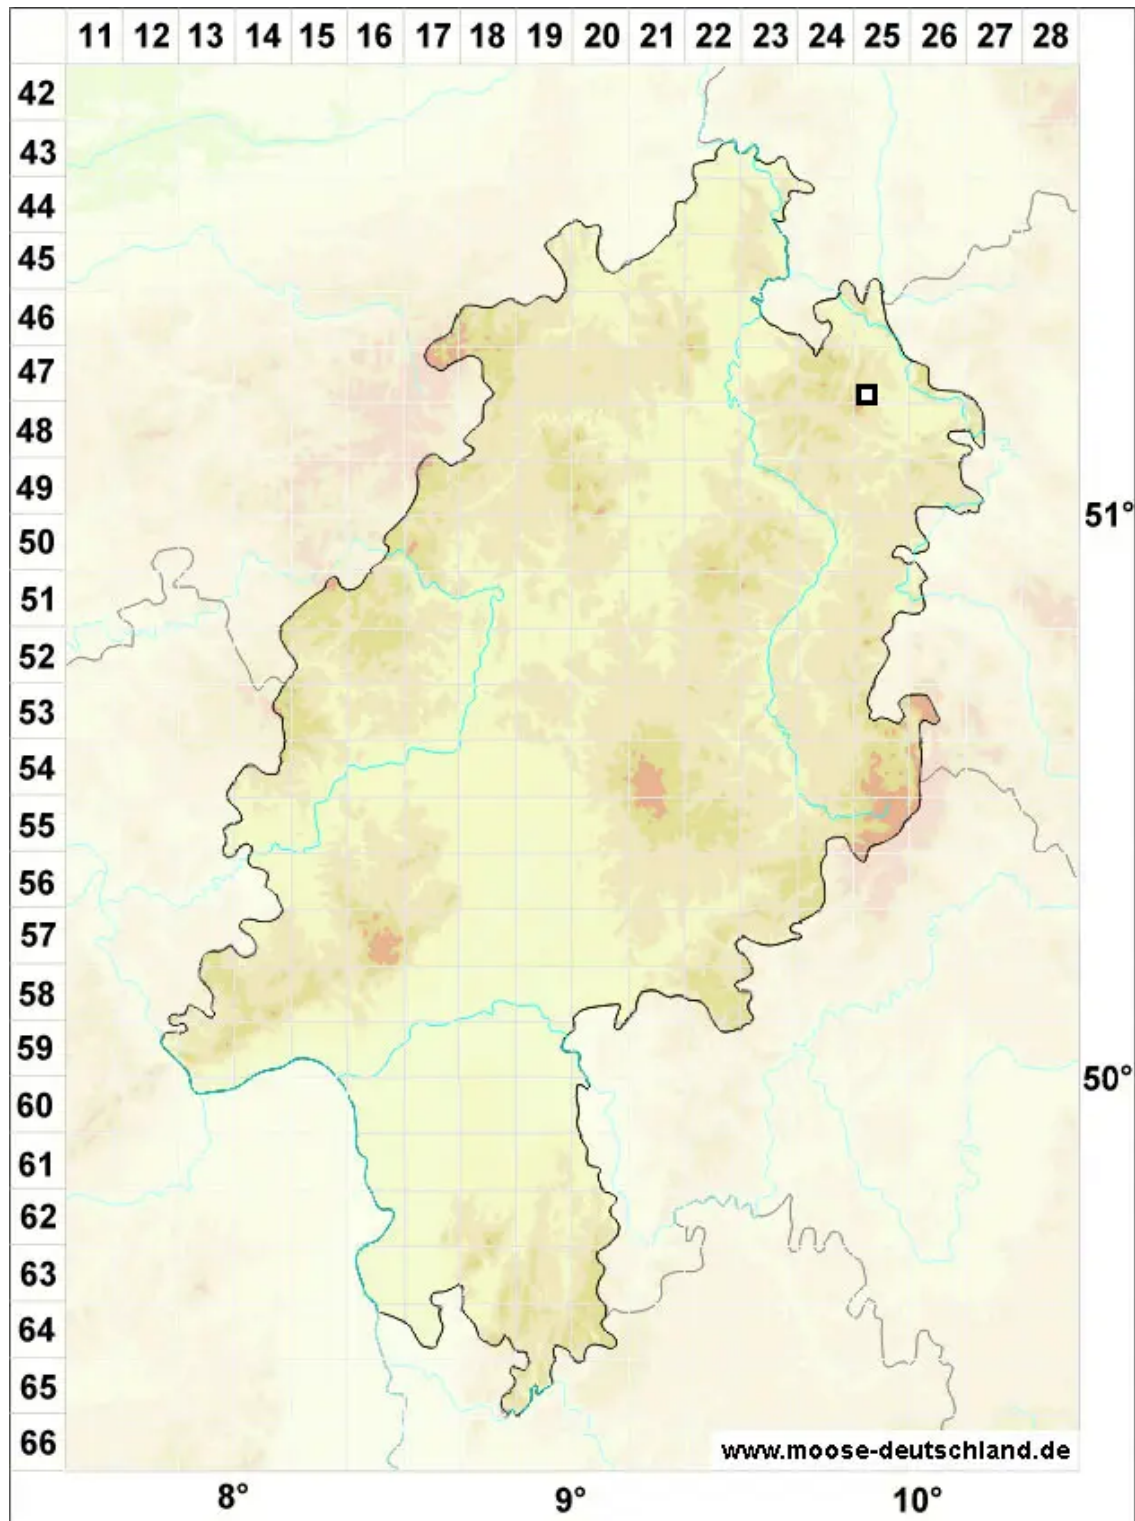

Gymnomitrium adustum Nees

Unscheinbares Nacktmützenmoos

Legende:

- Symbole:**
- Ausgefülltes Symbol:
Zeitraum von 1980 bis heute (Aktuelle Angabe)
 - Leeres Symbol:
Zeitraum vor 1980 (Altangabe)
 - Quadrat: Herbarbeleg