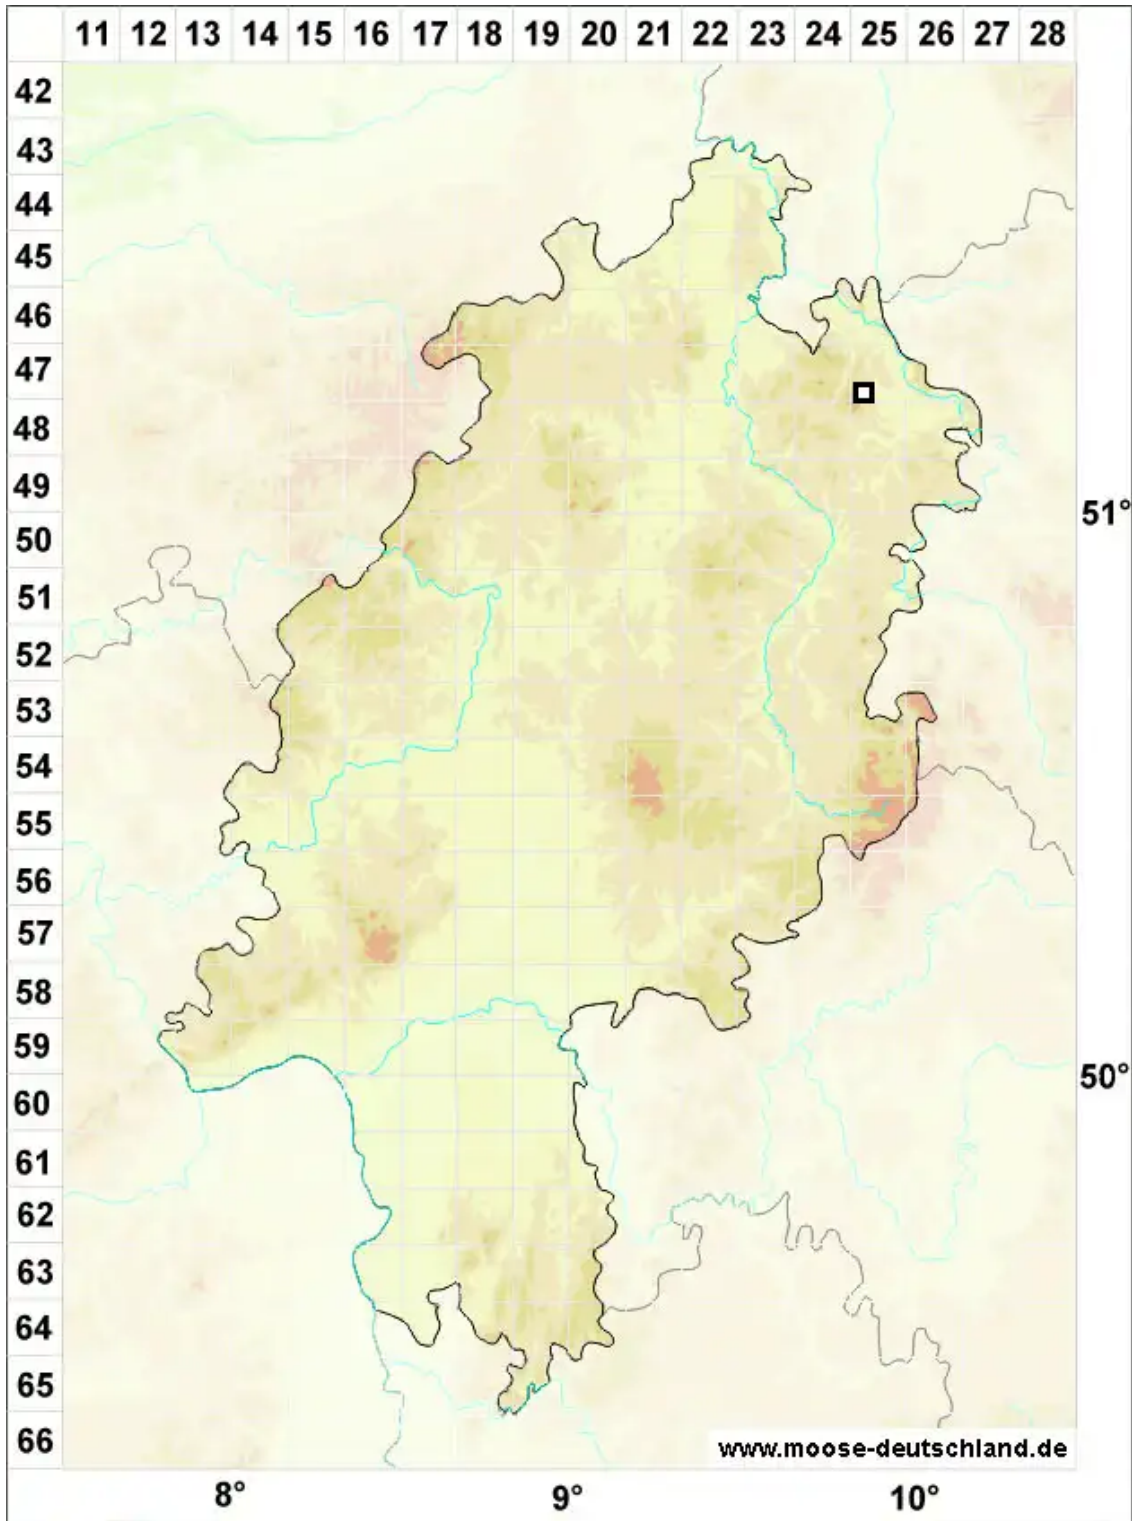

Gymnomitrium adustum Nees

Unscheinbares Nacktmützenmoos

Legende:

Symbole:

Ausgefülltes Symbol:
Zeitraum von 1980 bis heute (Aktuelle Angabe)

Leeres Symbol:
Zeitraum vor 1980 (Altangabe)

Quadrat: Herbarbeleg