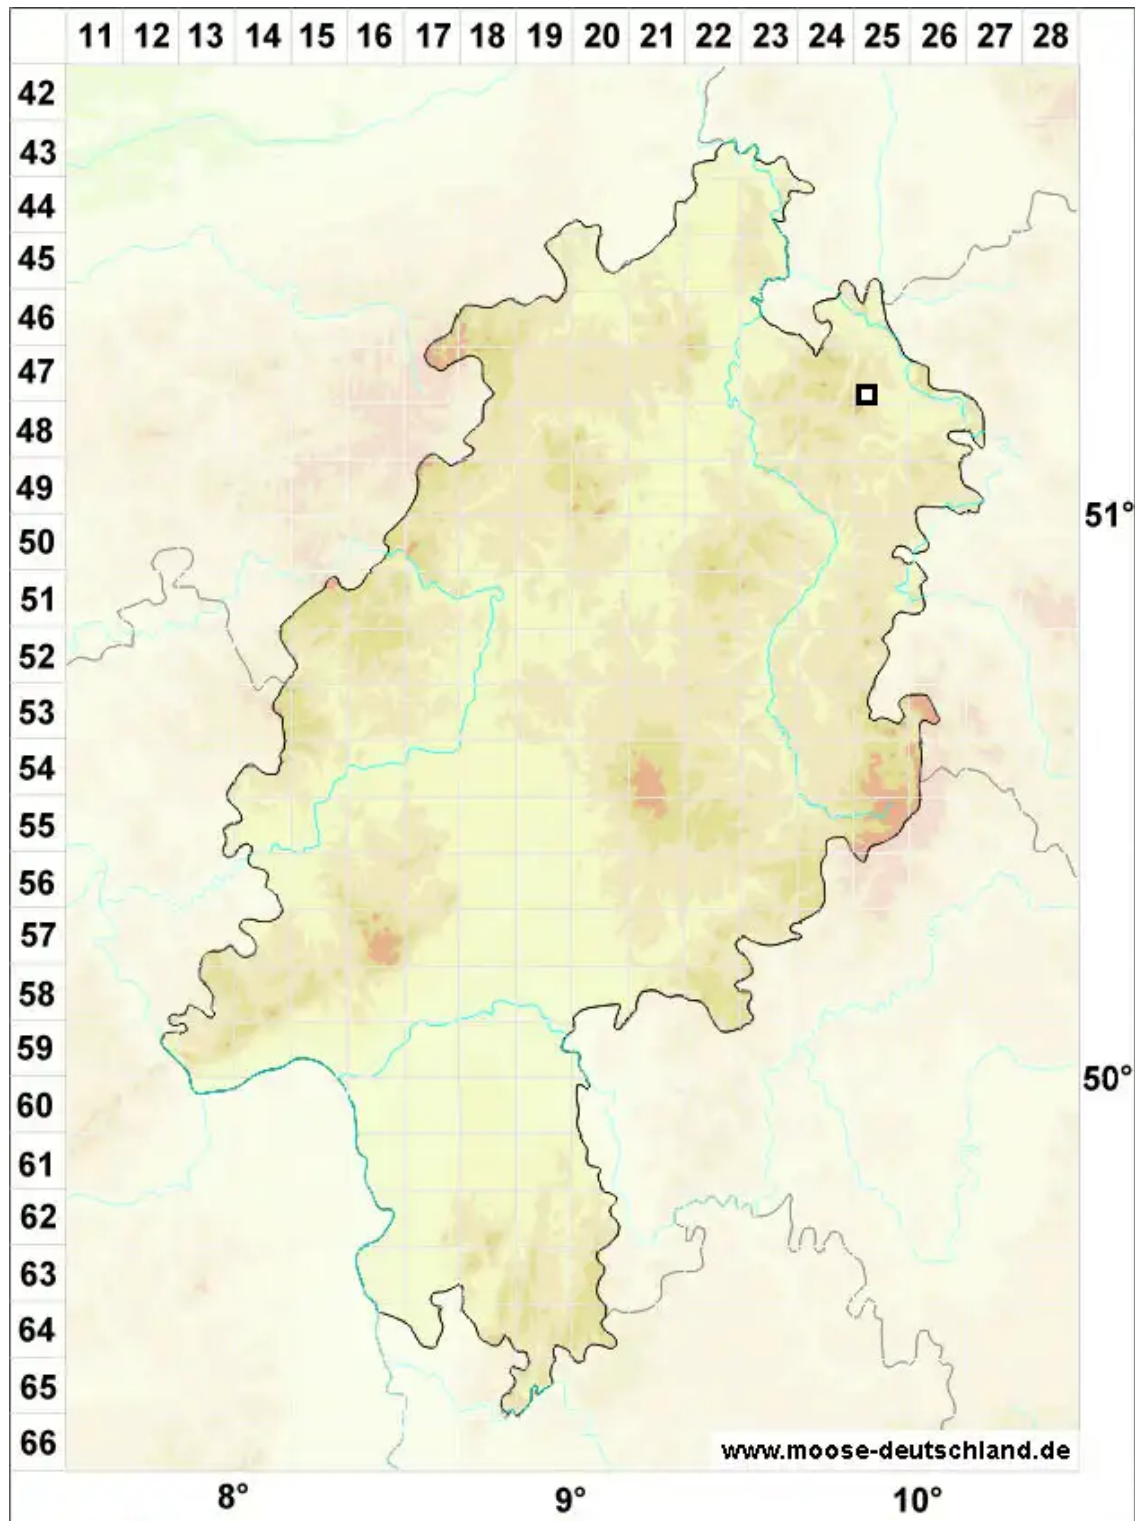

# Gymnomitrium adustum Nees

Unscheinbares Nacktmützenmoos

Legende:

**Symbole:**

Ausgefülltes Symbol:  
Zeitraum von 1980 bis heute (Aktuelle Angabe)

Leeres Symbol:  
Zeitraum vor 1980 (Altangabe)

Quadrat: Herbarbeleg