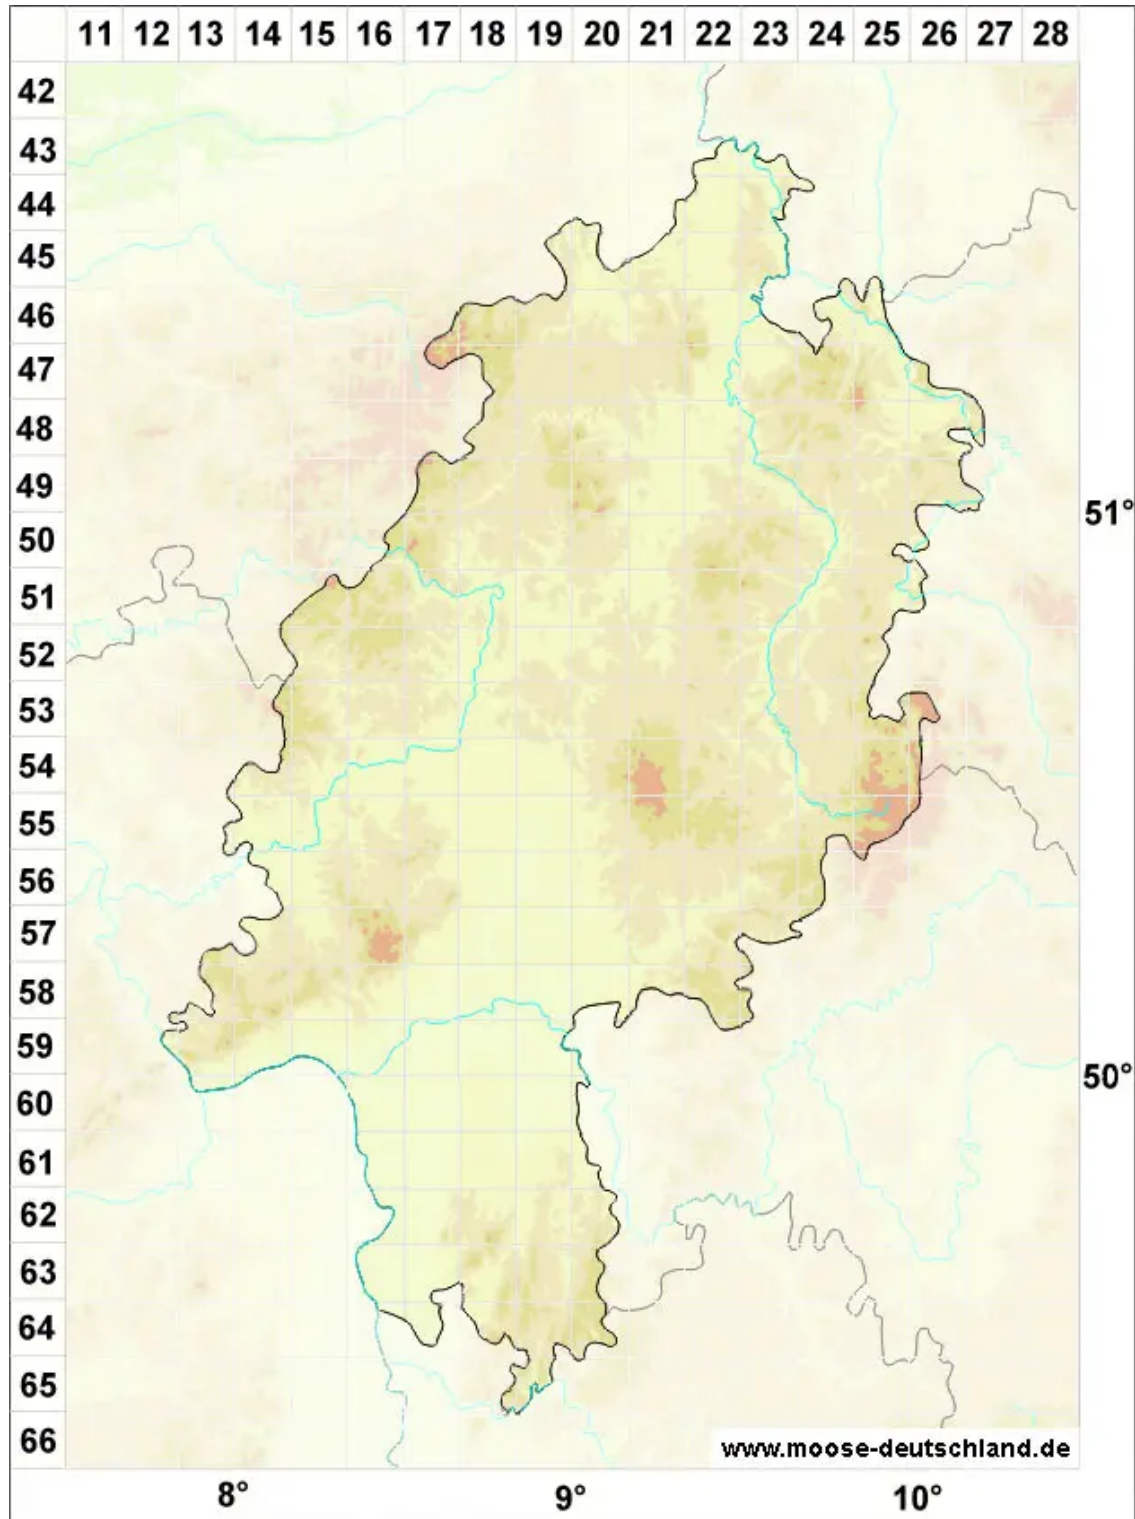

# Gymnomitrium commutatum (Limpr.) Schiffn.

Veränderliches Nacktmützenmoos

Legende:

**Symbole:**

Ausgefülltes Symbol:  
Zeitraum von 1980 bis heute (Aktuelle Angabe)

Leeres Symbol:  
Zeitraum vor 1980 (Altangabe)

Quadrat: Herbarbeleg