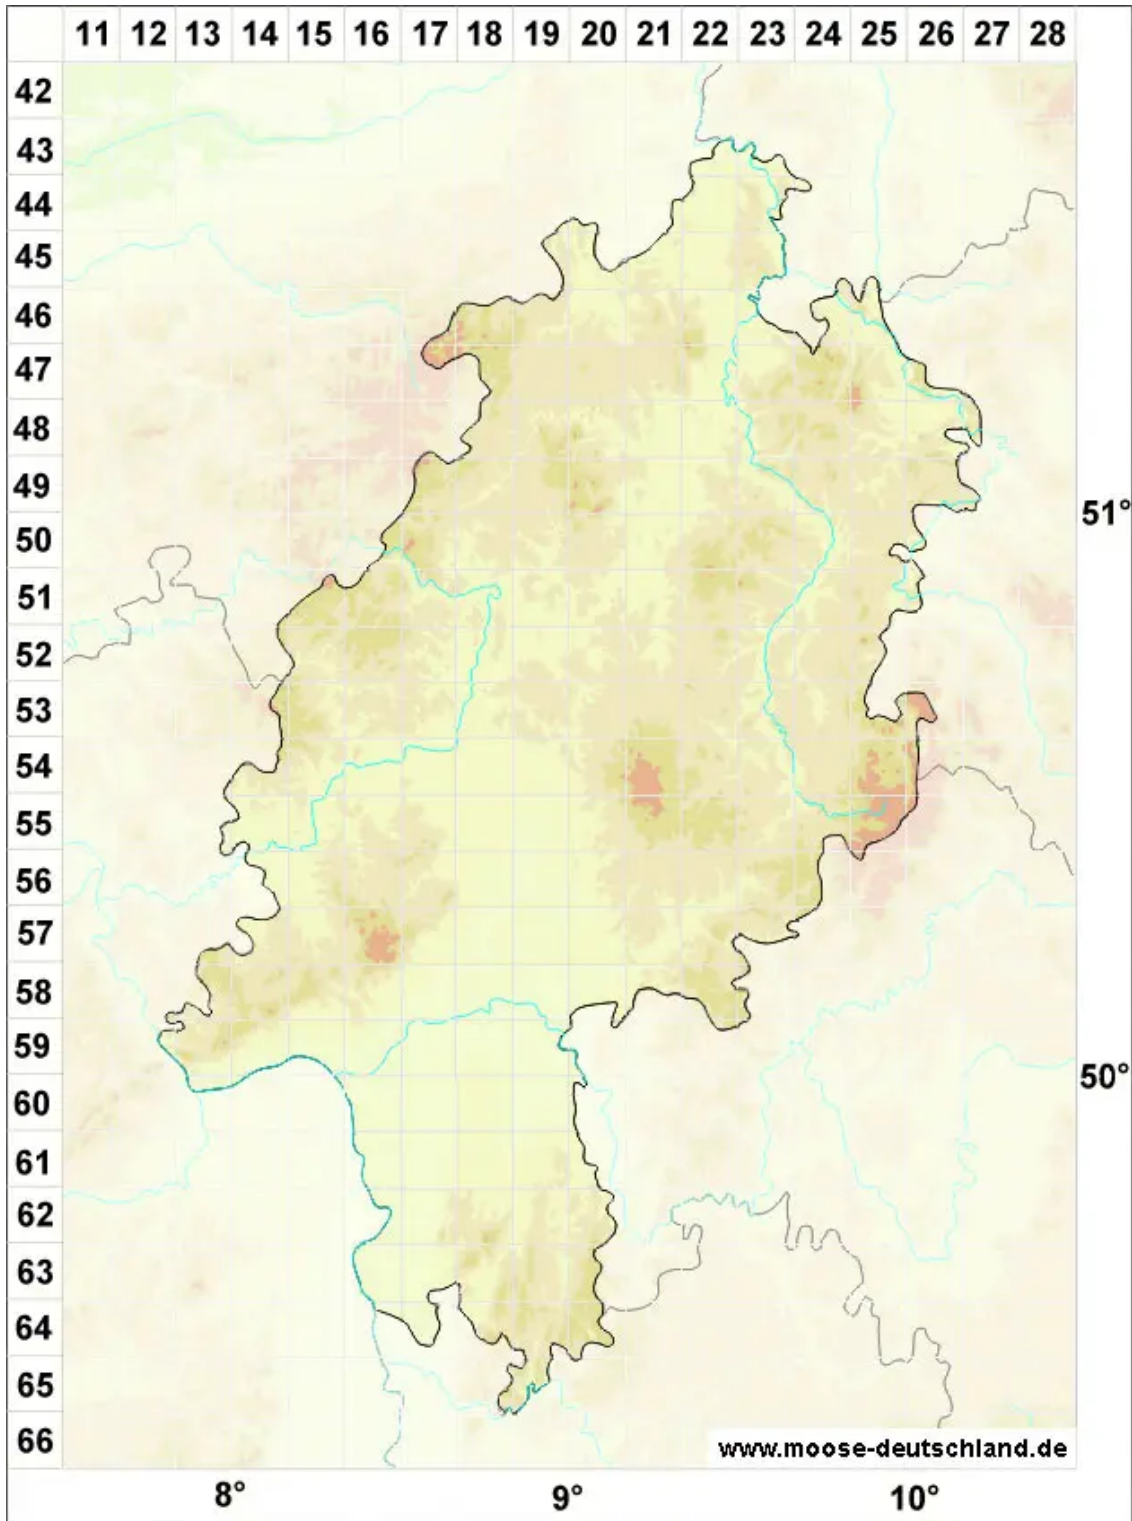

# Meesia hexasticha (Funck) Bruch

Sechszeiliges Bruchmoos

Legende:

**Symbole:**

Ausgefülltes Symbol:  
Zeitraum von 1980 bis heute (Aktuelle Angabe)

Leeres Symbol:  
Zeitraum vor 1980 (Altangabe)

Quadrat: Herbarbeleg