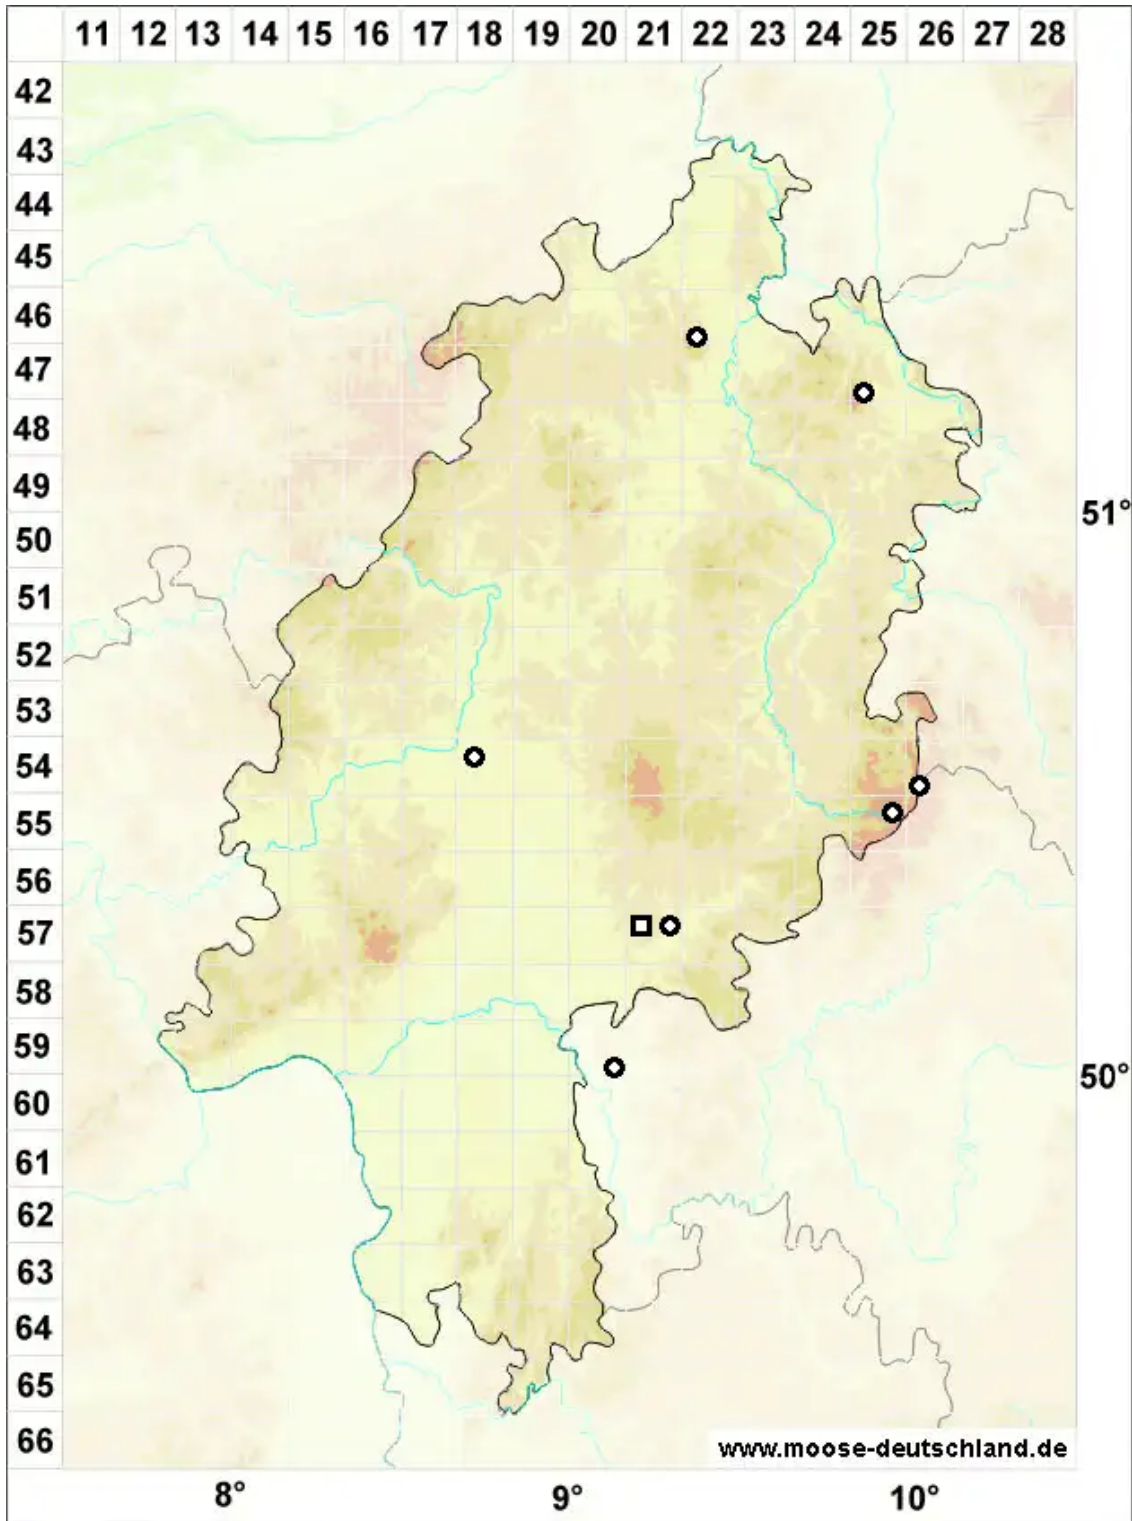

Meesia uliginosa Hedw.

Haar-Bruchmoos

Legende:

Symbole:

Ausgefülltes Symbol:
Zeitraum von 1980 bis heute (Aktuelle Angabe)

Leeres Symbol:
Zeitraum vor 1980 (Altangabe)

Quadrat: Herbarbeleg