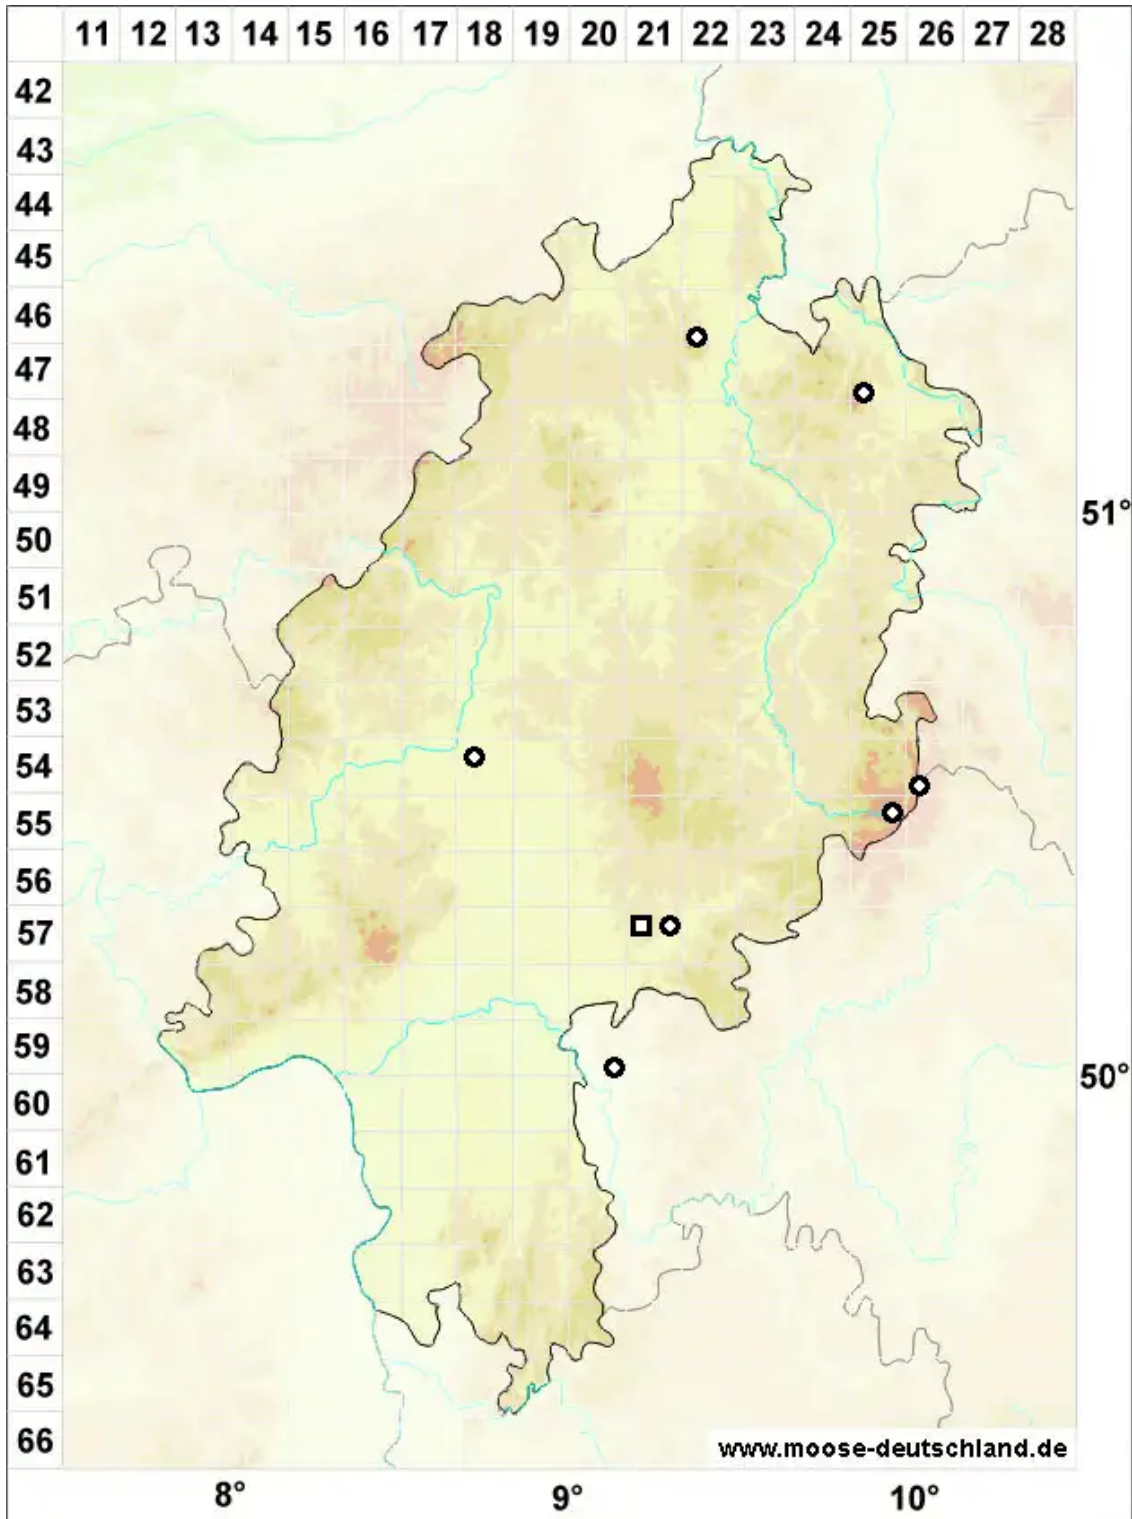

Meesia uliginosa Hedw.

Haar-Bruchmoos

Legende:

- Symbole:**
- Ausgefülltes Symbol:
Zeitraum von 1980 bis heute (Aktuelle Angabe)
 - Leeres Symbol:
Zeitraum vor 1980 (Altangabe)
 - Quadrat: Herbarbeleg