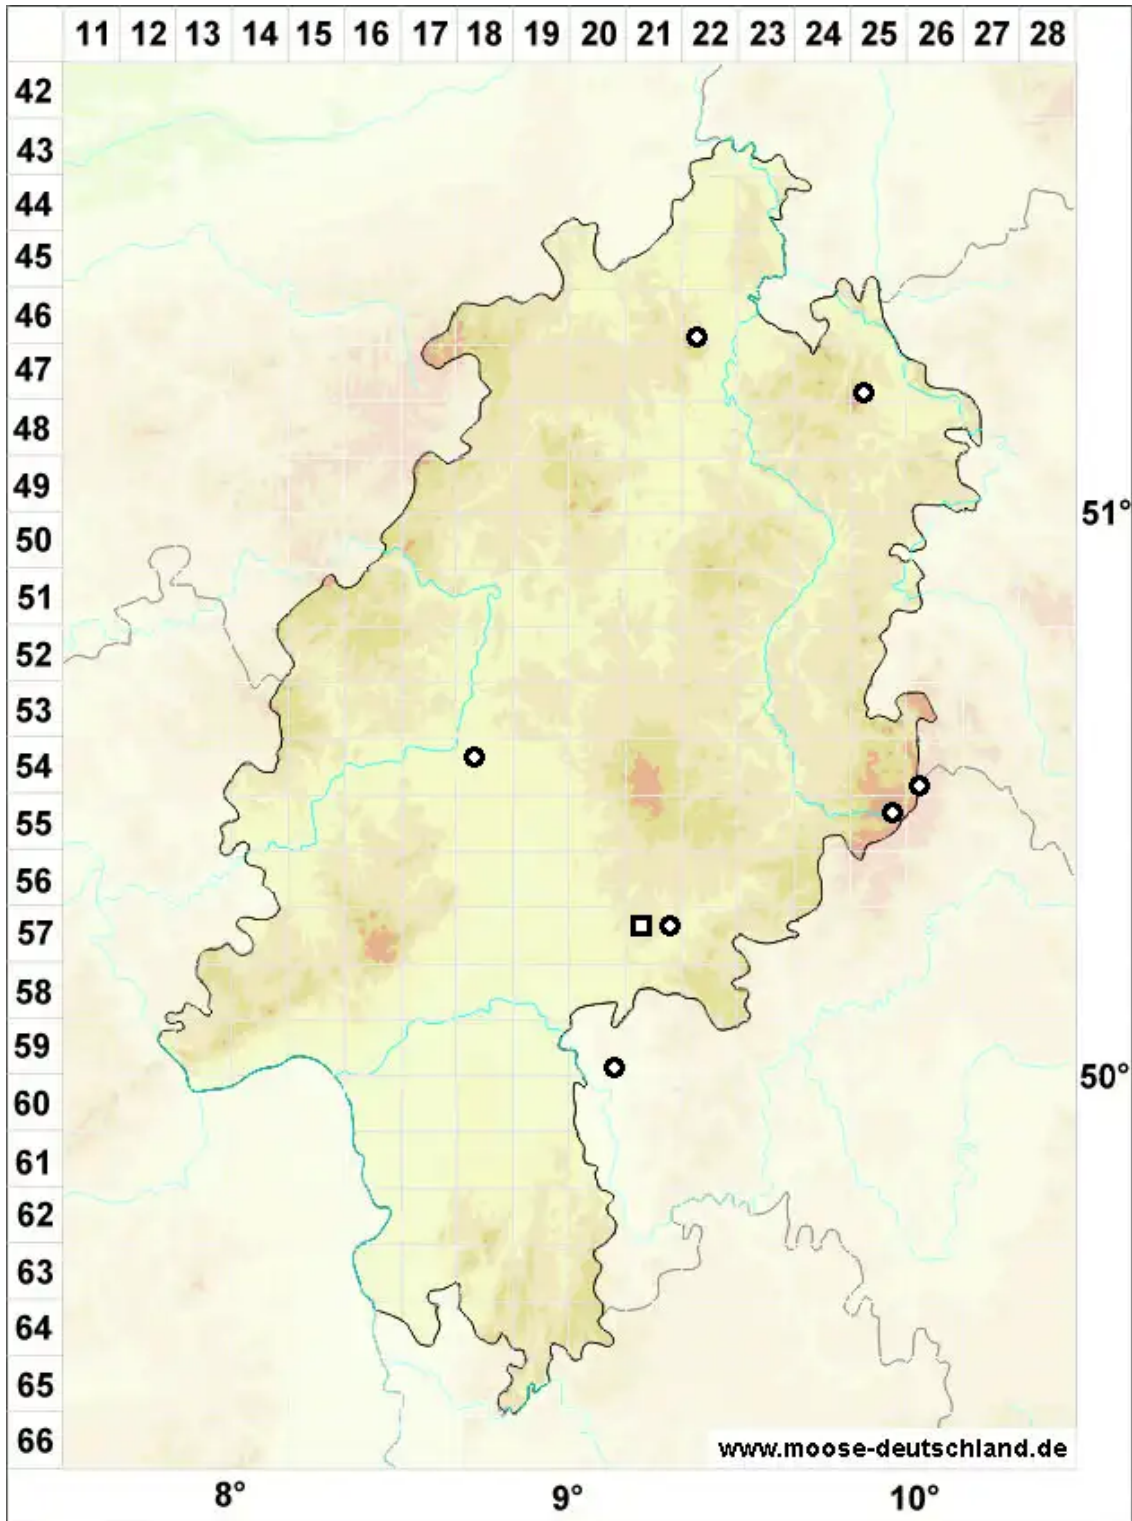

Meesia uliginosa Hedw.

Haar-Bruchmoos

Legende:

- Symbole:**
Ausgefülltes Symbol:
Zeitraum von 1980 bis heute (Aktuelle Angabe)
Leeres Symbol:
Zeitraum vor 1980 (Altangabe)
Quadrat: Herbarbeleg