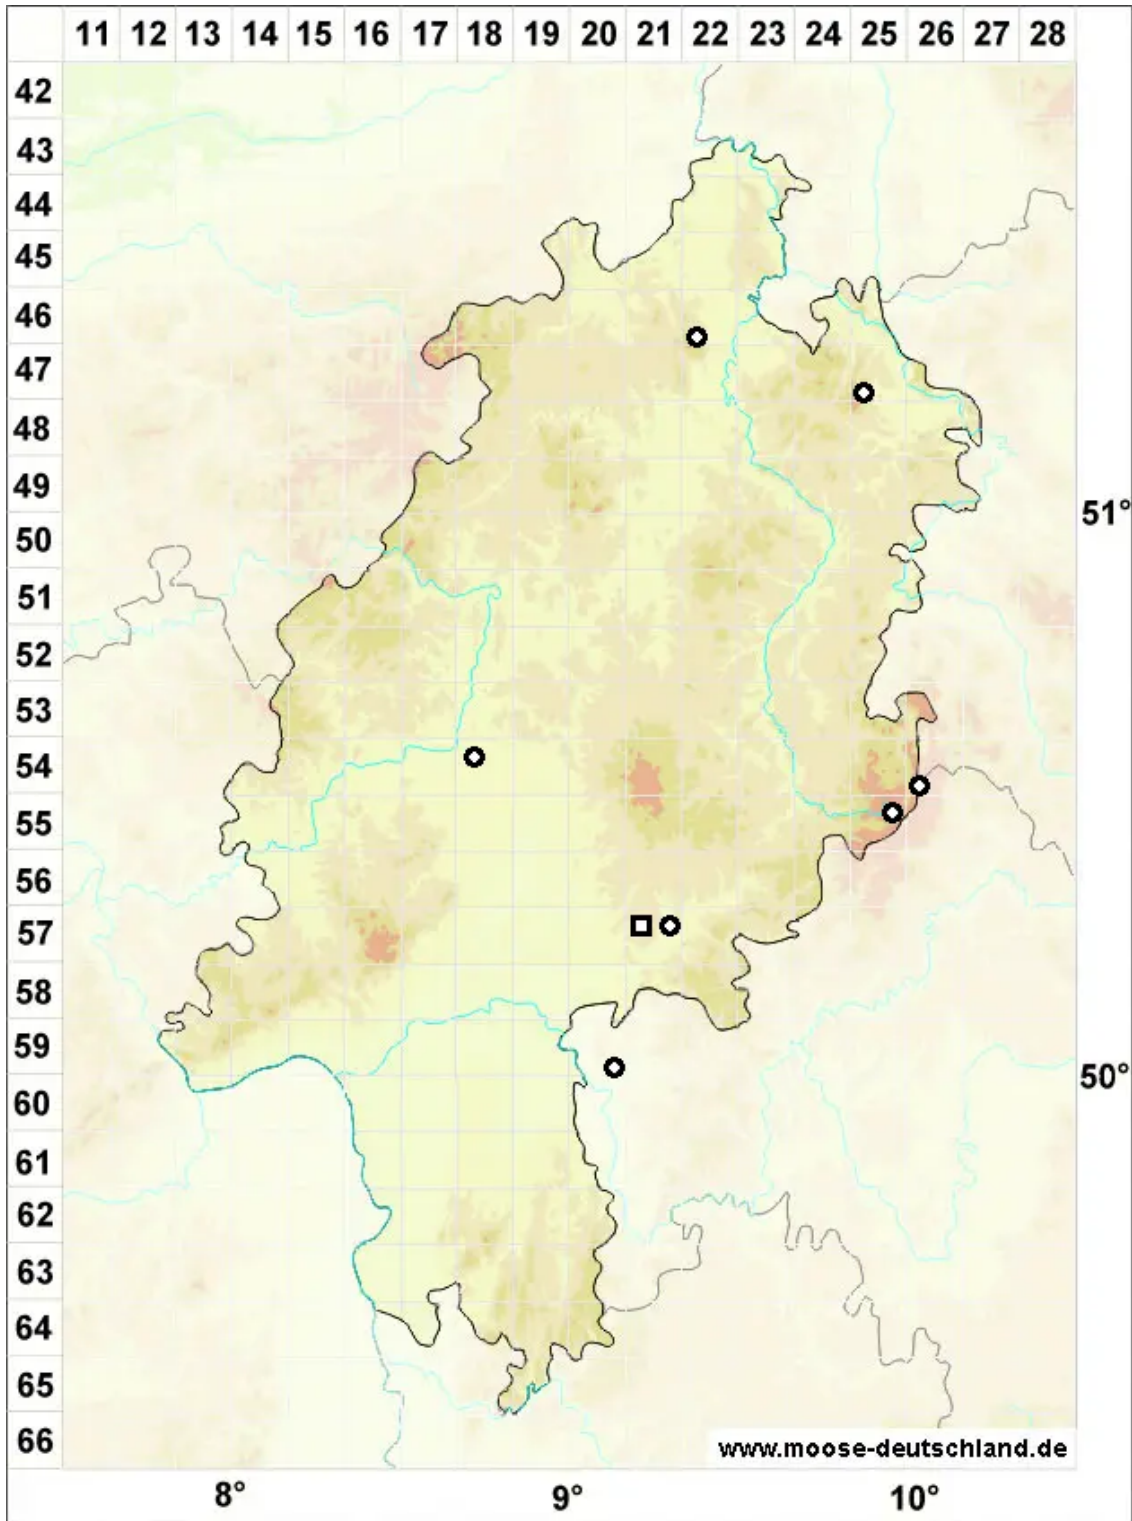

Meesia uliginosa Hedw.

Haar-Bruchmoos

Legende:

- Symbole:**
- Ausgefülltes Symbol:
Zeitraum von 1980 bis heute (Aktuelle Angabe)
 - Leeres Symbol:
Zeitraum vor 1980 (Altangabe)
 - Quadrat: Herbarbeleg