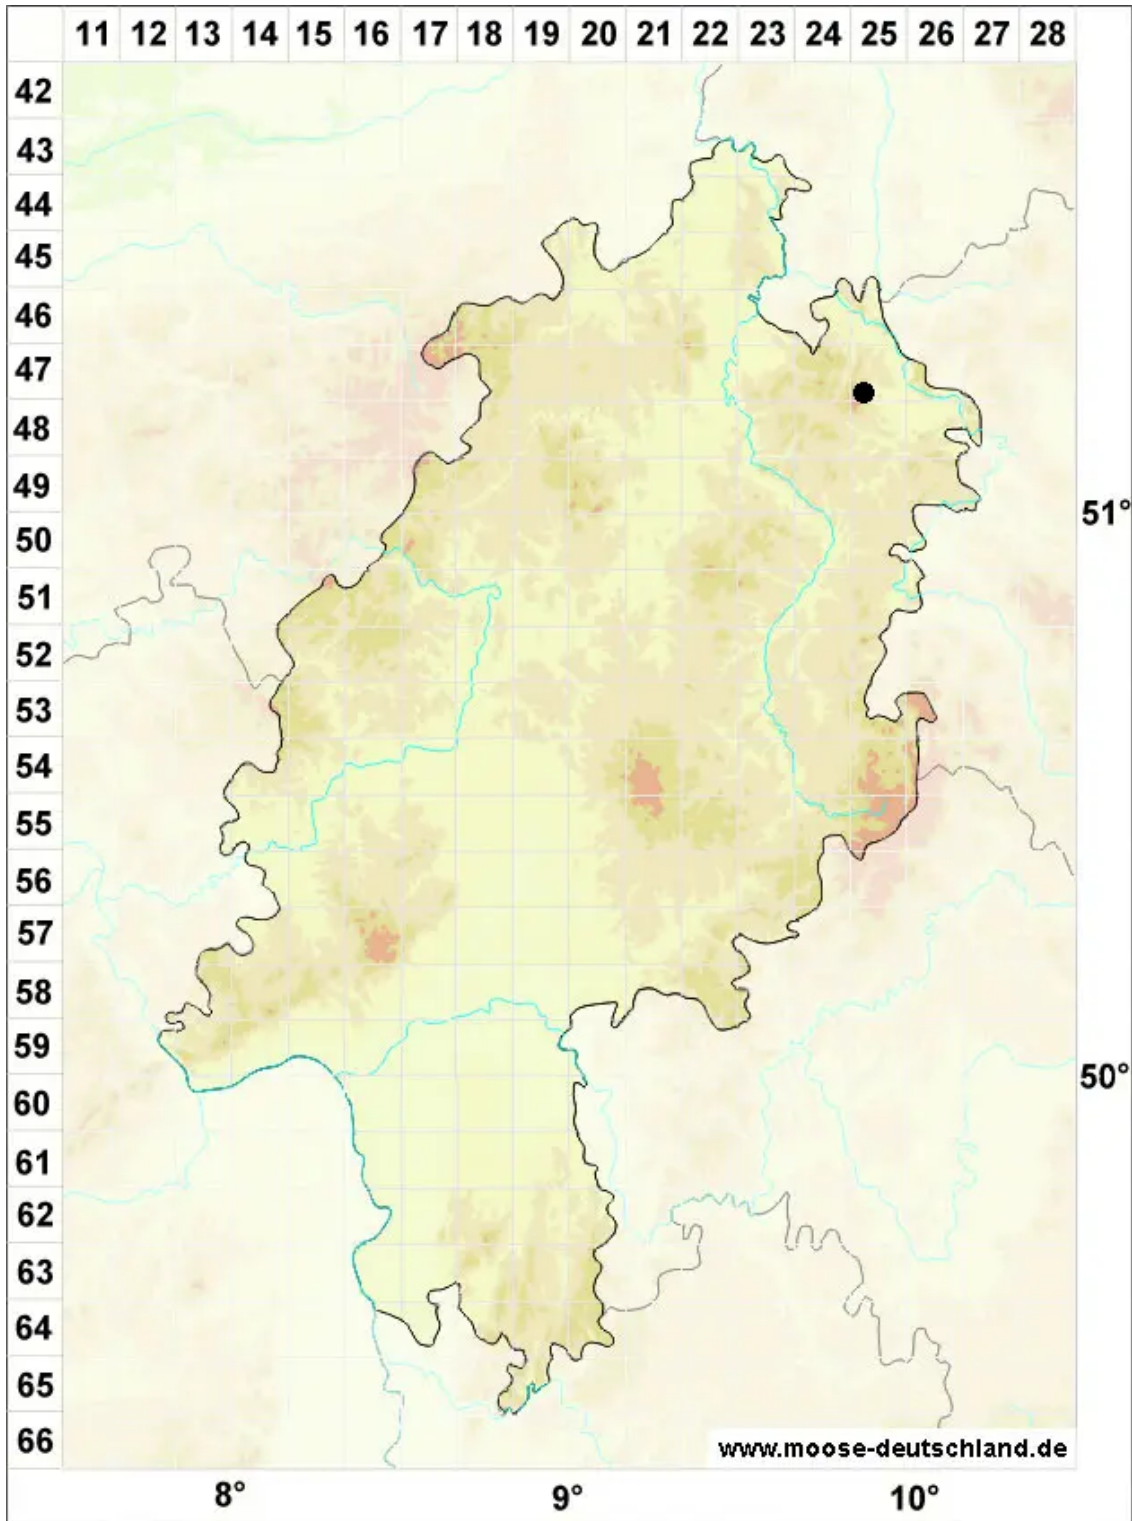

Mesoptychia heterocolpos (Thed. ex Hartm.) L.Söderstr. & V

Brutkörpertragendes Glattkelchmoos

Legende:

Symbole:

Ausgefülltes Symbol:
Zeitraum von 1980 bis heute (Aktuelle Angabe)

Leeres Symbol:
Zeitraum vor 1980 (Altangabe)

Quadrat: Herbarbeleg