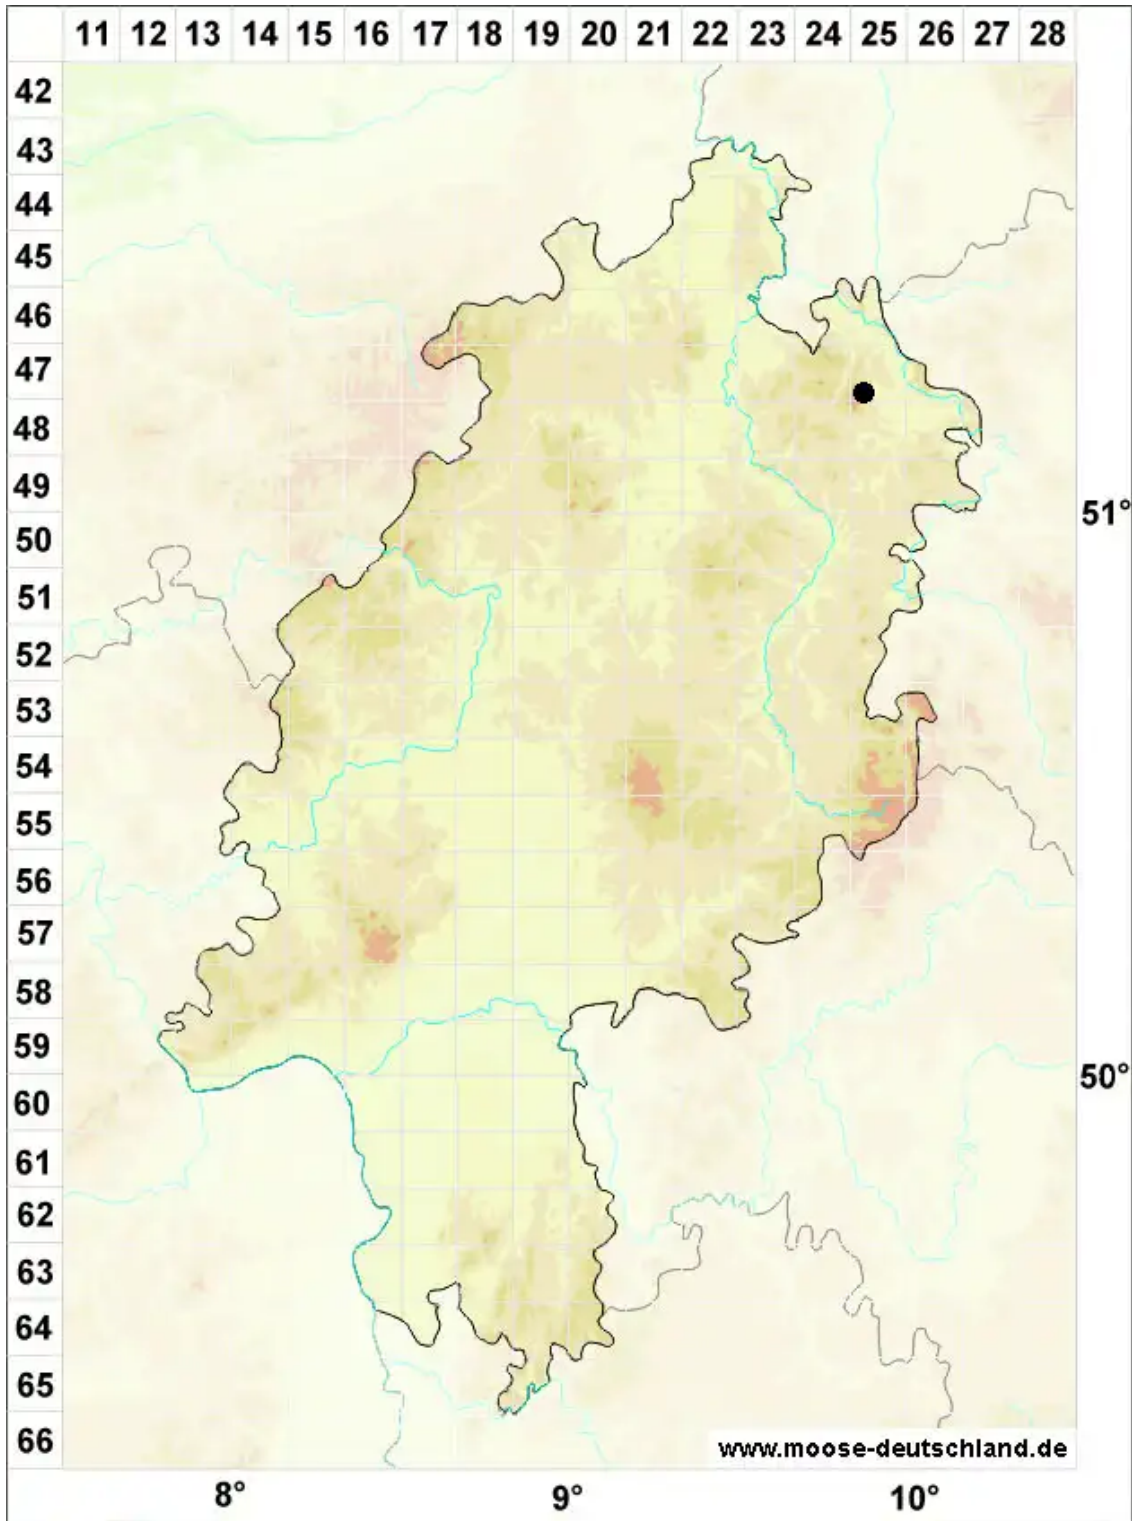

Mesoptychia heterocolpos (Thed. ex Hartm.) L.Söderstr. & V

Brutkörpertragendes Glattkelchmoos

Legende:

Symbole:

Ausgefülltes Symbol:
Zeitraum von 1980 bis heute (Aktuelle Angabe)

Leeres Symbol:
Zeitraum vor 1980 (Altangabe)

Quadrat: Herbarbeleg