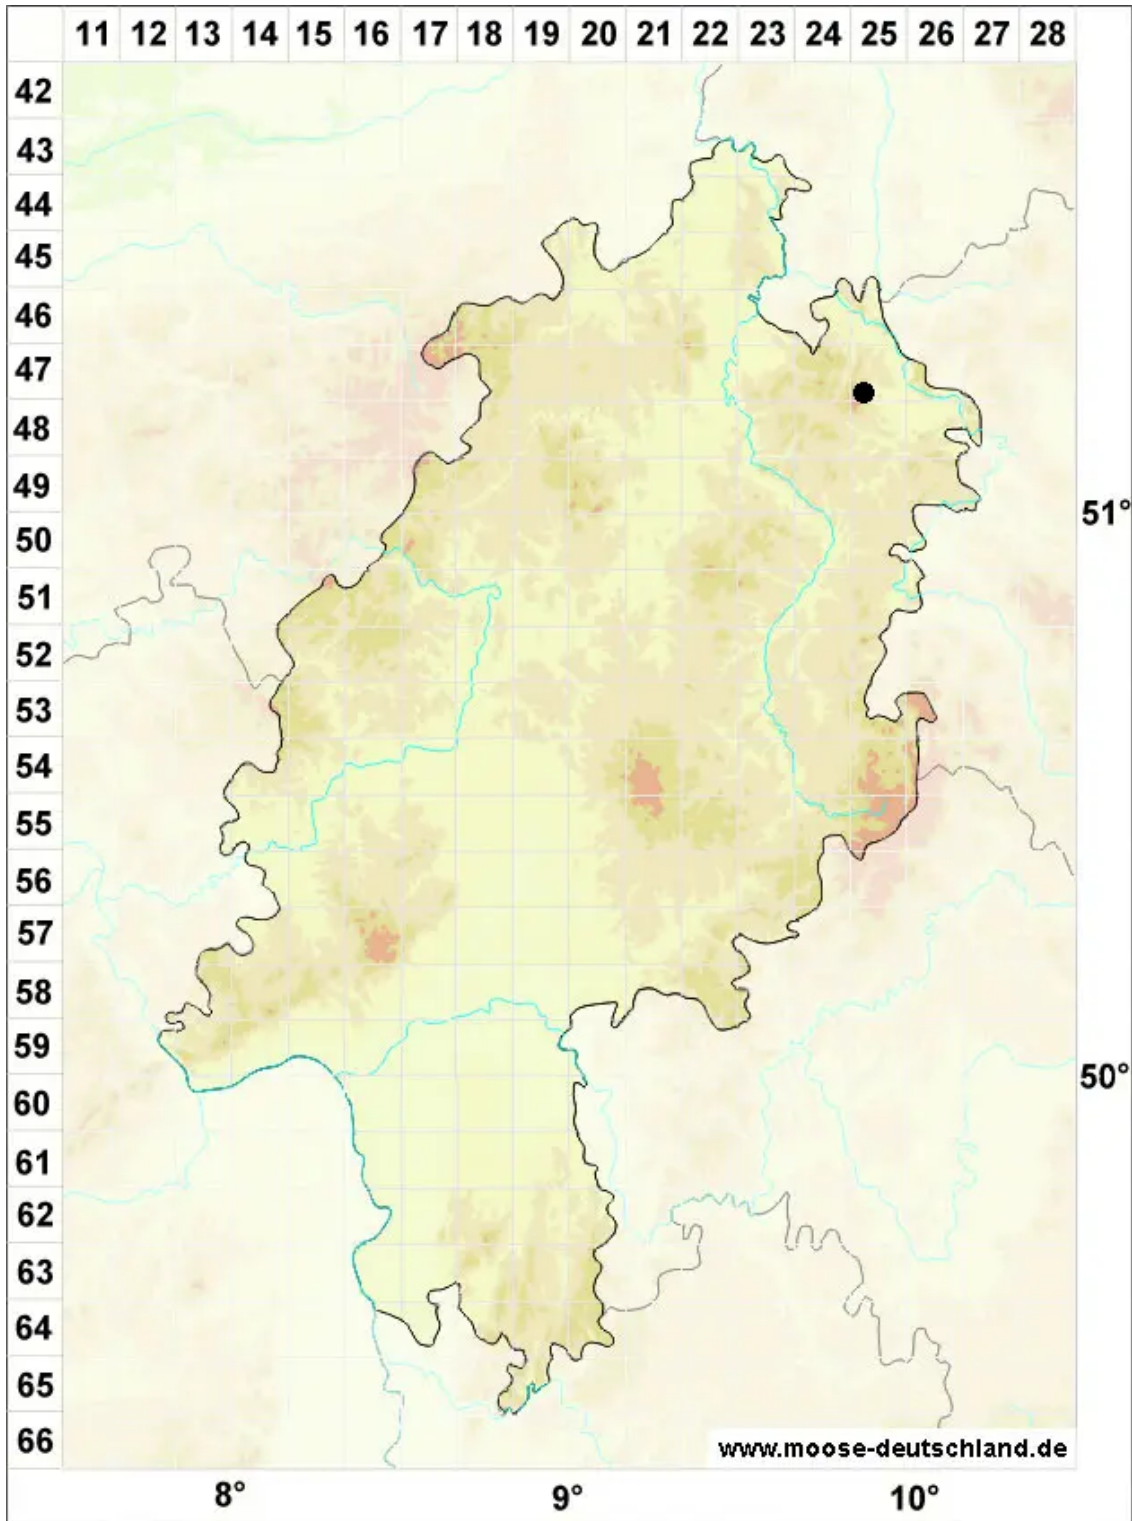

# Mesoptychia heterocolpos (Thed. ex Hartm.) L.Soderstr. & V

Brutkörpertragendes Glattkelchmoos

Legende:

**Symbole:**

Ausgefülltes Symbol:  
Zeitraum von 1980 bis heute (Aktuelle Angabe)

Leeres Symbol:  
Zeitraum vor 1980 (Altangabe)

Quadrat: Herbarbeleg