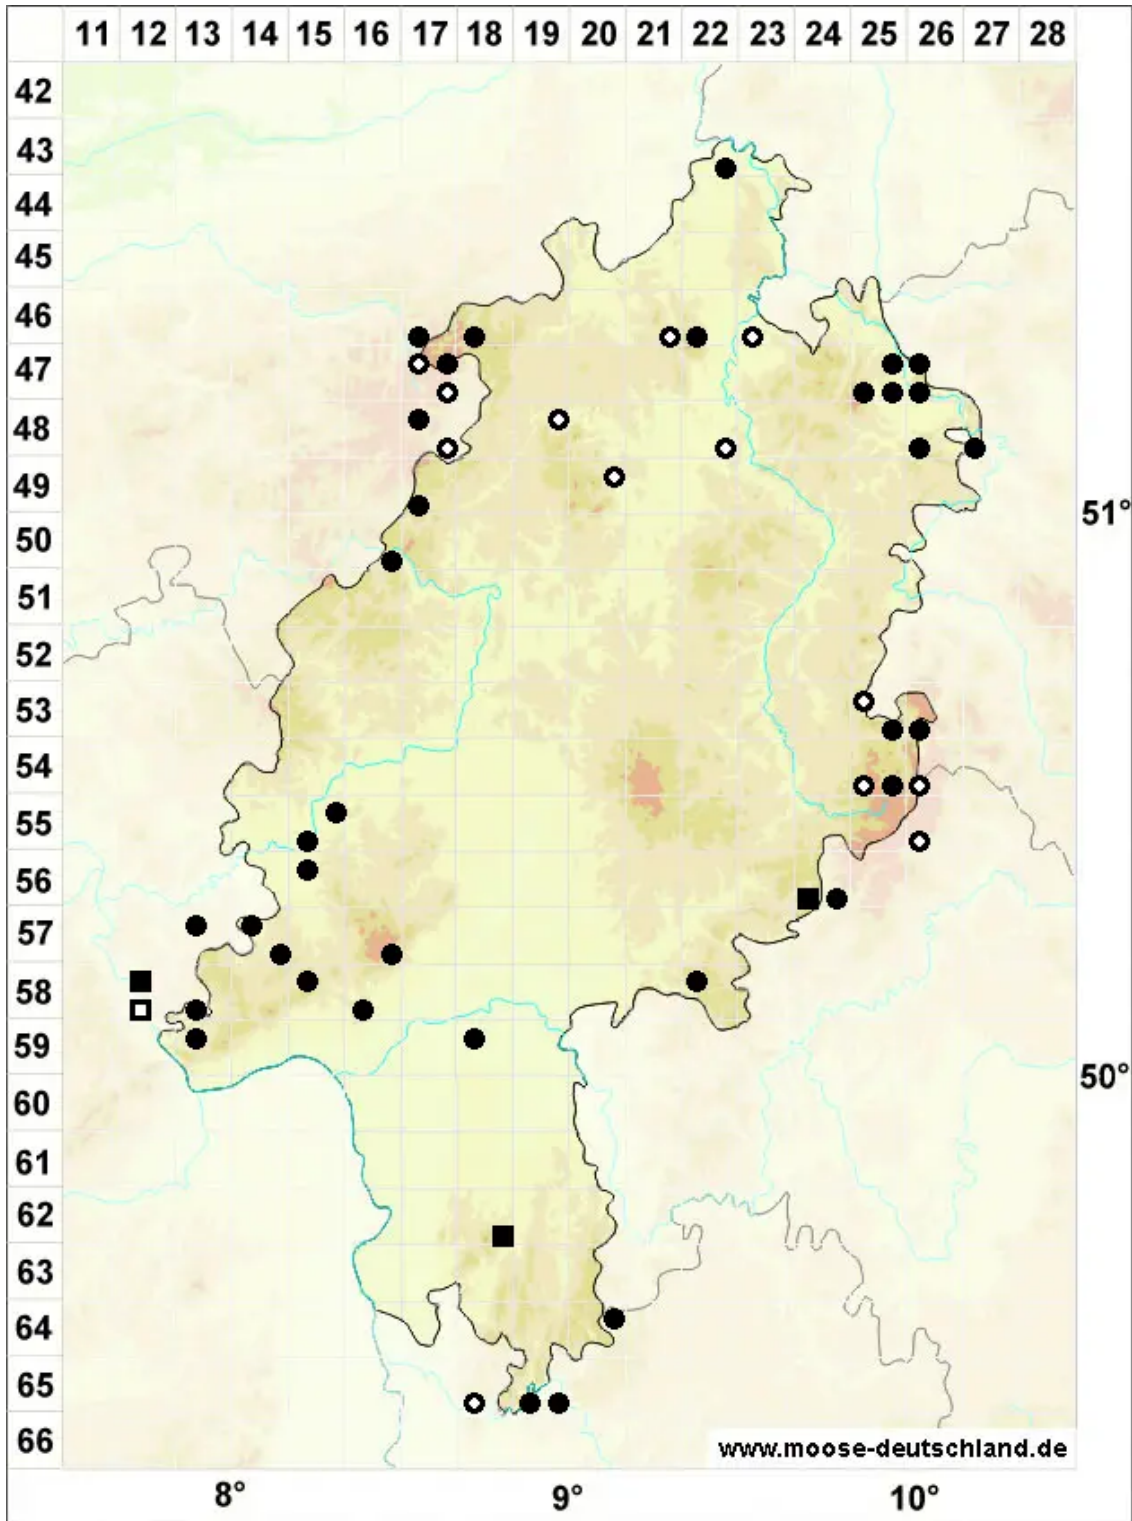

Metzgeria conjugata Lindb.

Breites Igelhaubenmoos

Legende:

- Symbole:**
- Ausgefülltes Symbol:
Zeitraum von 1980 bis heute (Aktuelle Angabe)
 - Leeres Symbol:
Zeitraum vor 1980 (Altangabe)
 - Quadrat: Herbarbeleg