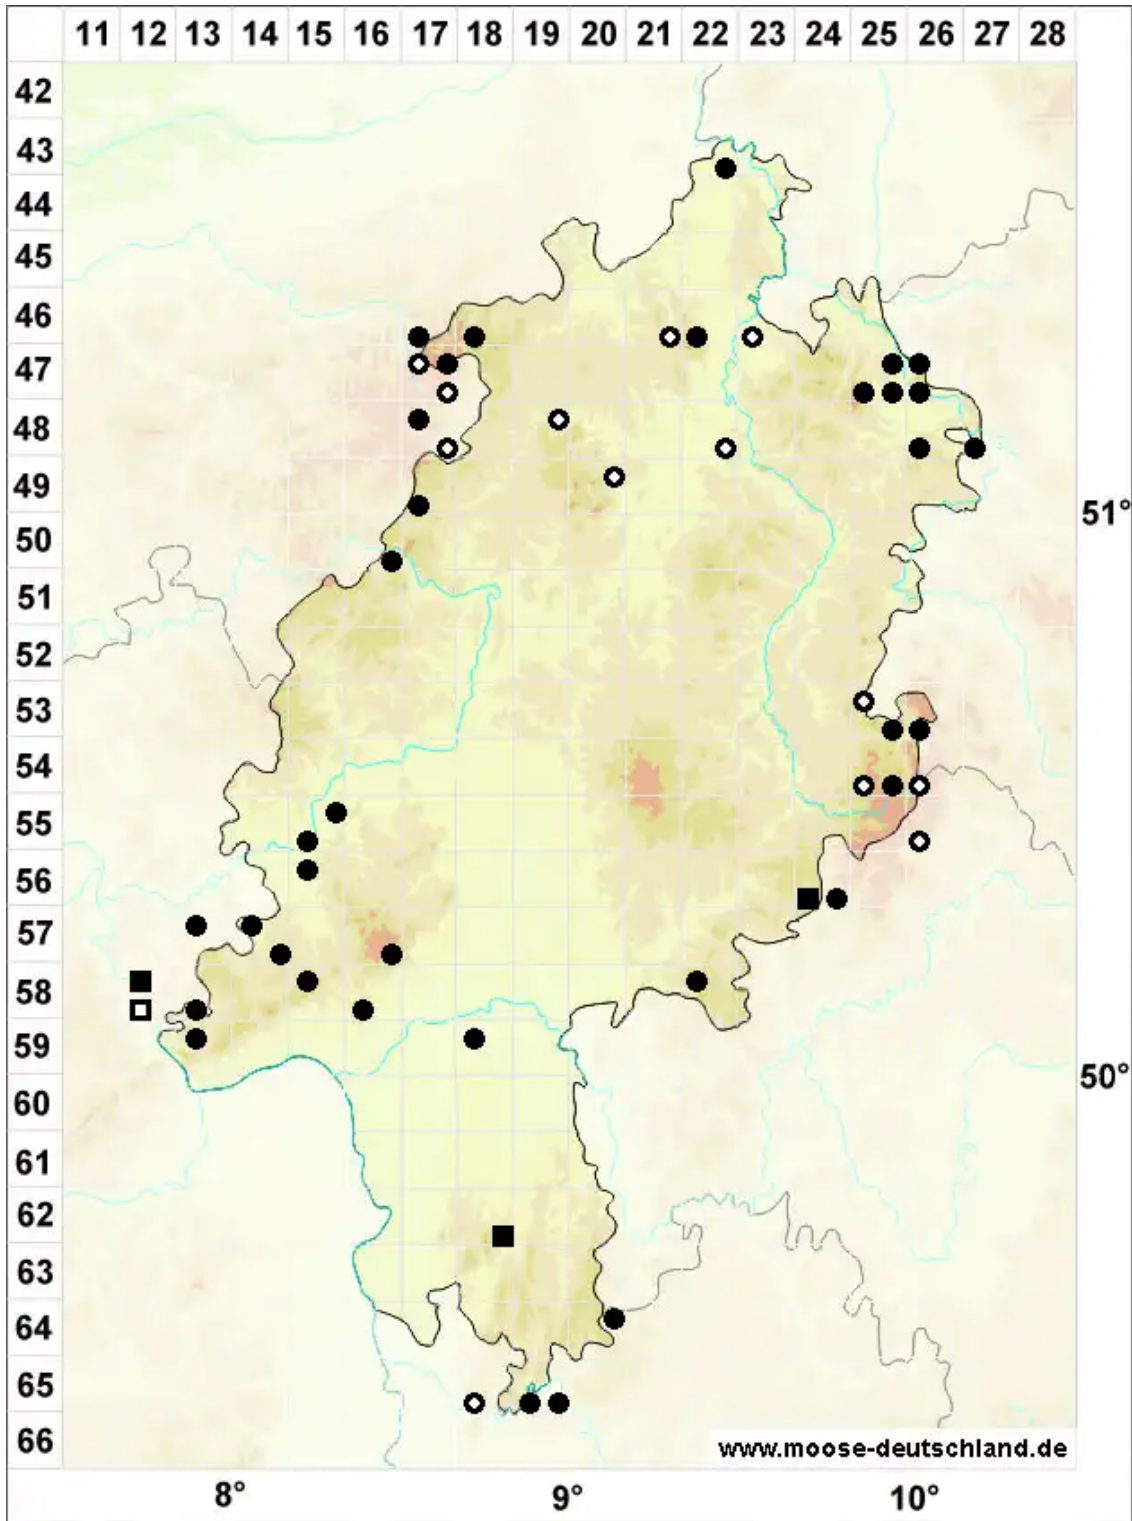

Metzgeria conjugata Lindb.

Breites Igelhaubenmoos

Legende:

- Symbole:**
- Ausgefülltes Symbol:
Zeitraum von 1980 bis heute (Aktuelle Angabe)
 - Leeres Symbol:
Zeitraum vor 1980 (Altangabe)
 - Quadrat: Herbarbeleg