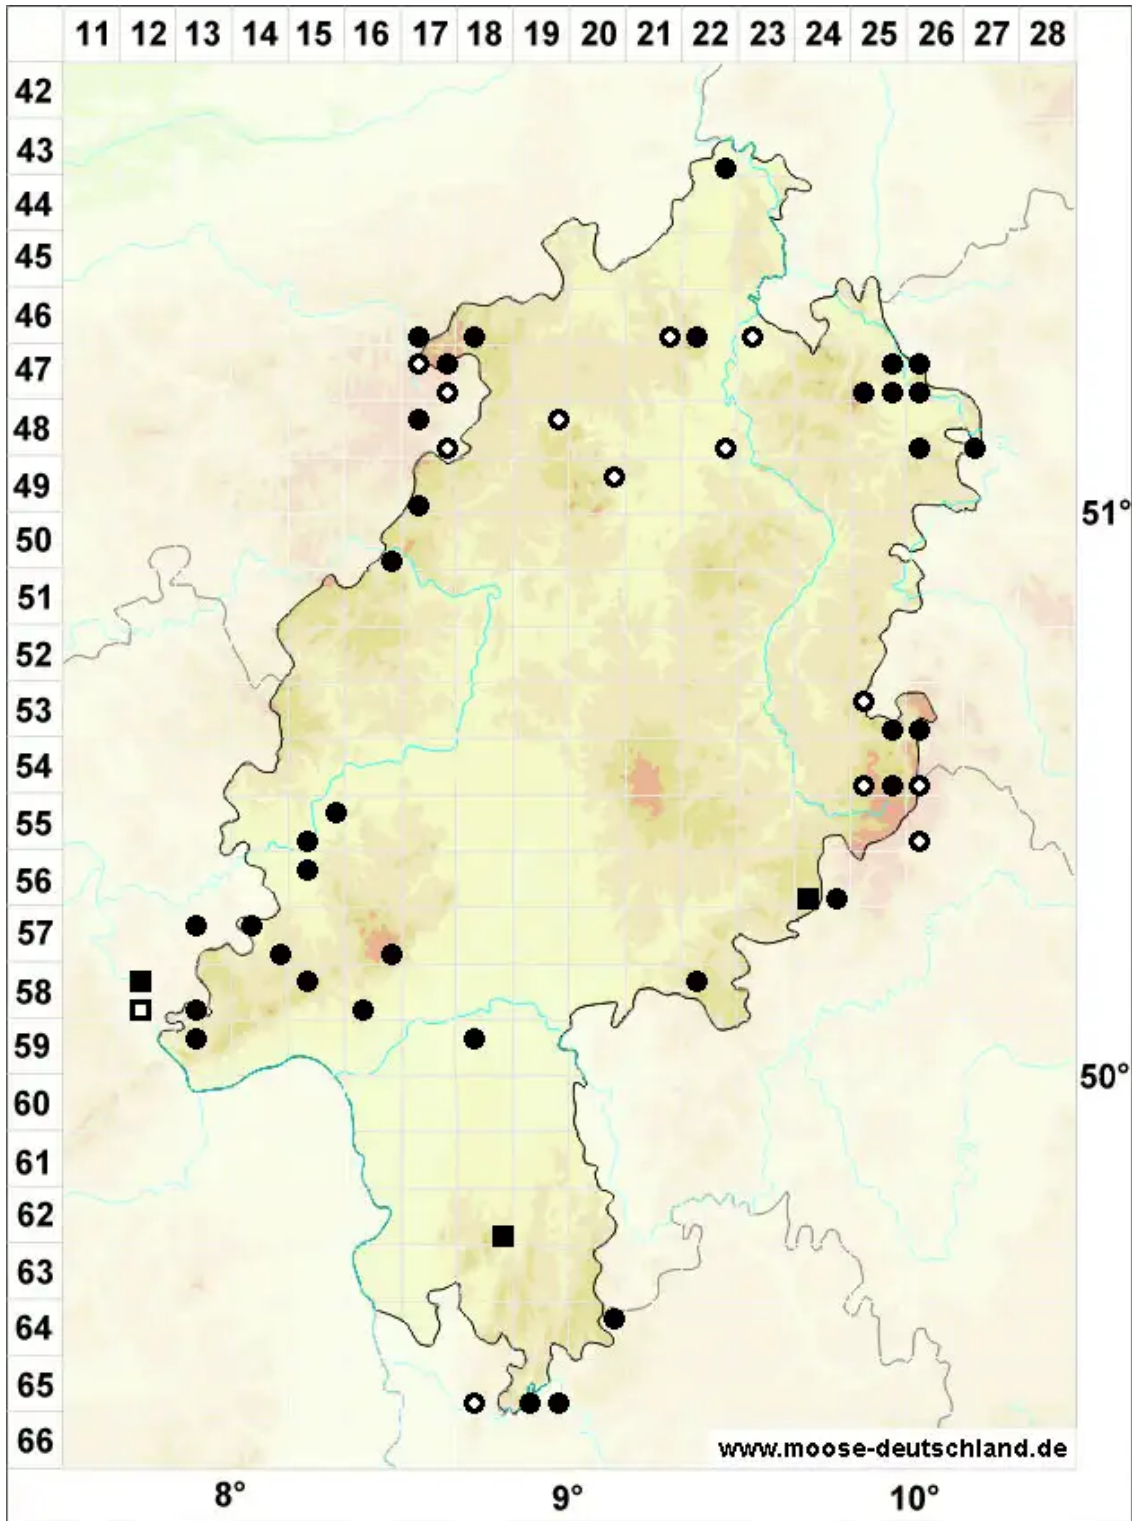

# Metzgeria conjugata Lindb.

Breites Igelhaubenmoos

Legende:

- Symbole:**
- Ausgefülltes Symbol:  
Zeitraum von 1980 bis heute (Aktuelle Angabe)
  - Leeres Symbol:  
Zeitraum vor 1980 (Altangabe)
  - Quadrat: Herbarbeleg