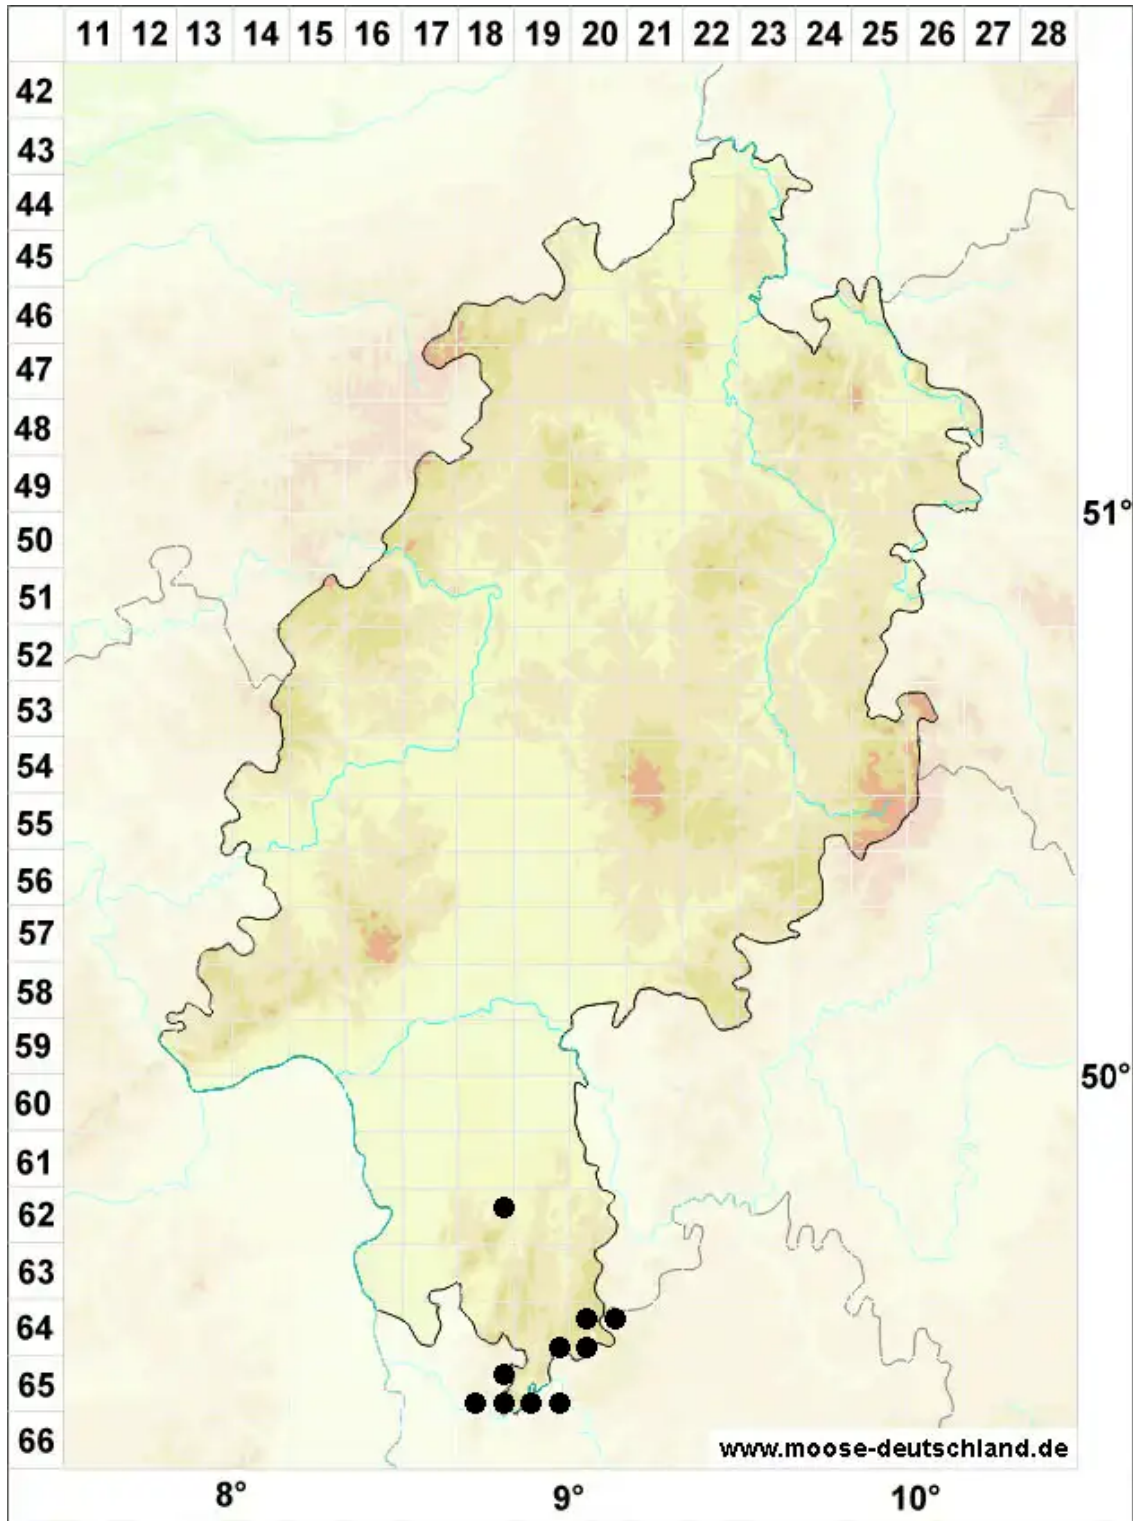

Metzgeria consanguinea Schiffn.

Brutkörperbildendes Igelhaubenmoos

Legende:

Symbole:

Ausgefülltes Symbol:
Zeitraum von 1980 bis heute (Aktuelle Angabe)

Leeres Symbol:
Zeitraum vor 1980 (Altangabe)

Quadrat: Herbarbeleg