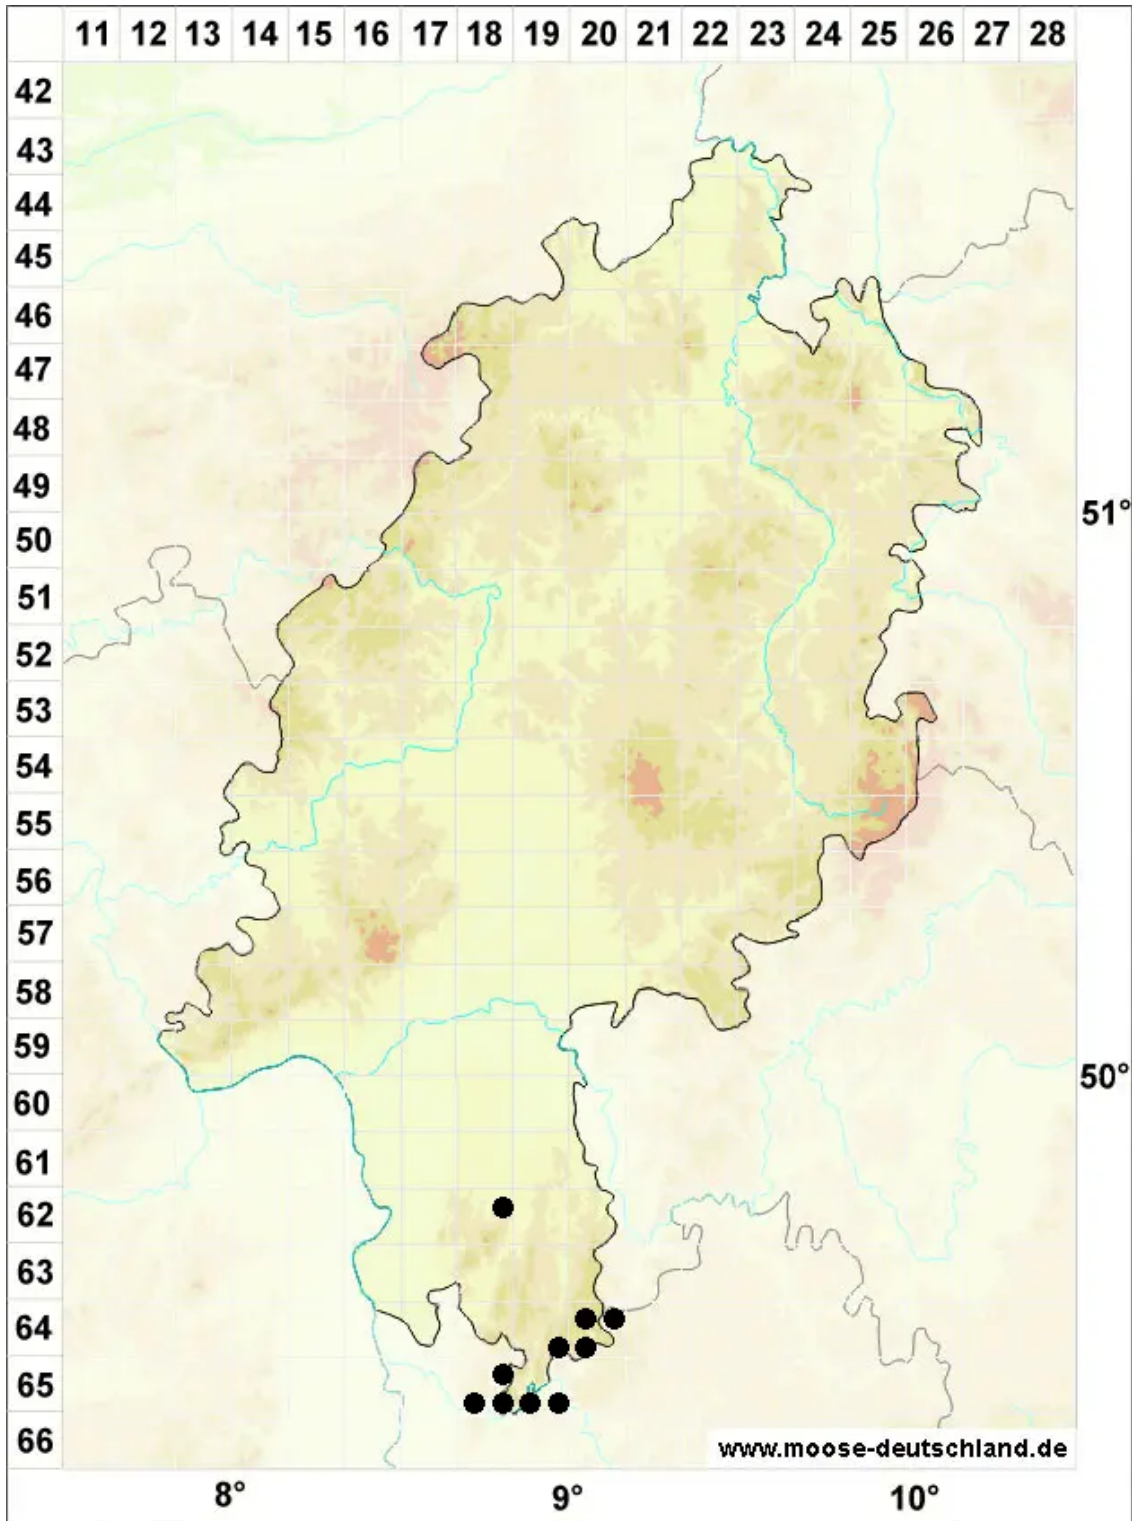

Metzgeria consanguinea Schiffn.

Brutkörperbildendes Igelhaubenmoos

Legende:

- Symbole:**
- Ausgefülltes Symbol:
Zeitraum von 1980 bis heute (Aktuelle Angabe)
 - Leeres Symbol:
Zeitraum vor 1980 (Altangabe)
 - Quadrat: Herbarbeleg