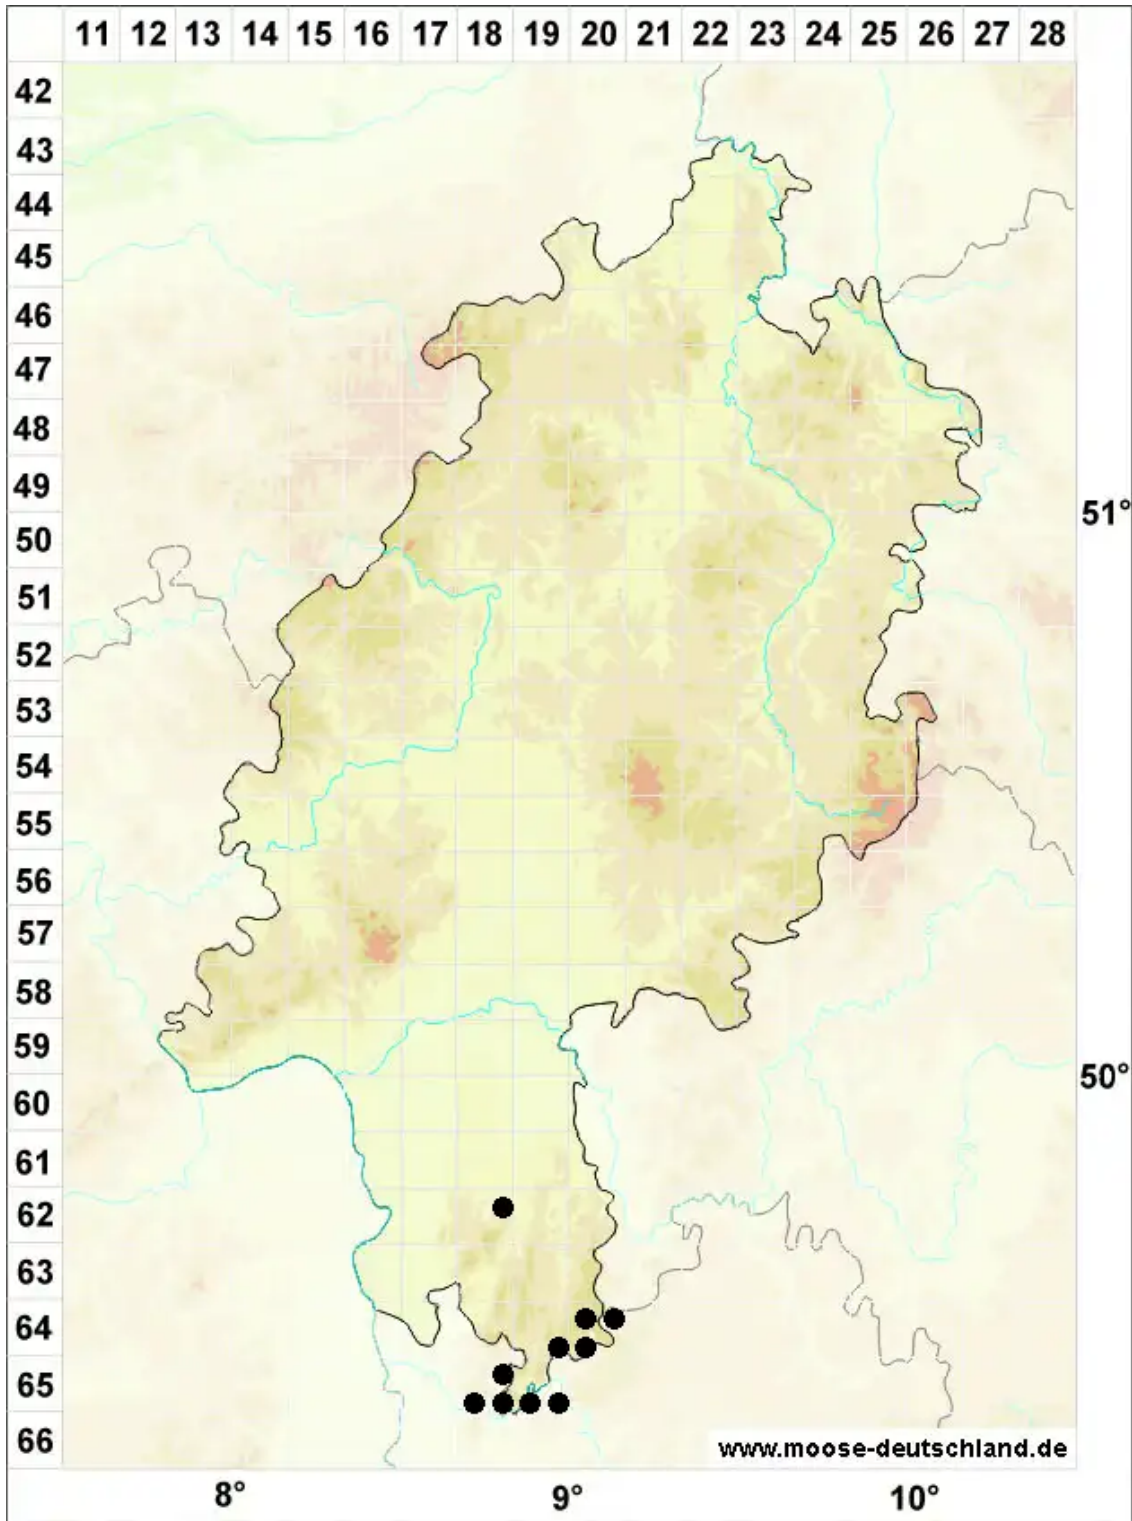

Metzgeria consanguinea Schiffn.

Brutkörperbildendes Igelhaubenmoos

Legende:

Symbole:

Ausgefülltes Symbol:
Zeitraum von 1980 bis heute (Aktuelle Angabe)

Leeres Symbol:
Zeitraum vor 1980 (Altangabe)

Quadrat: Herbarbeleg