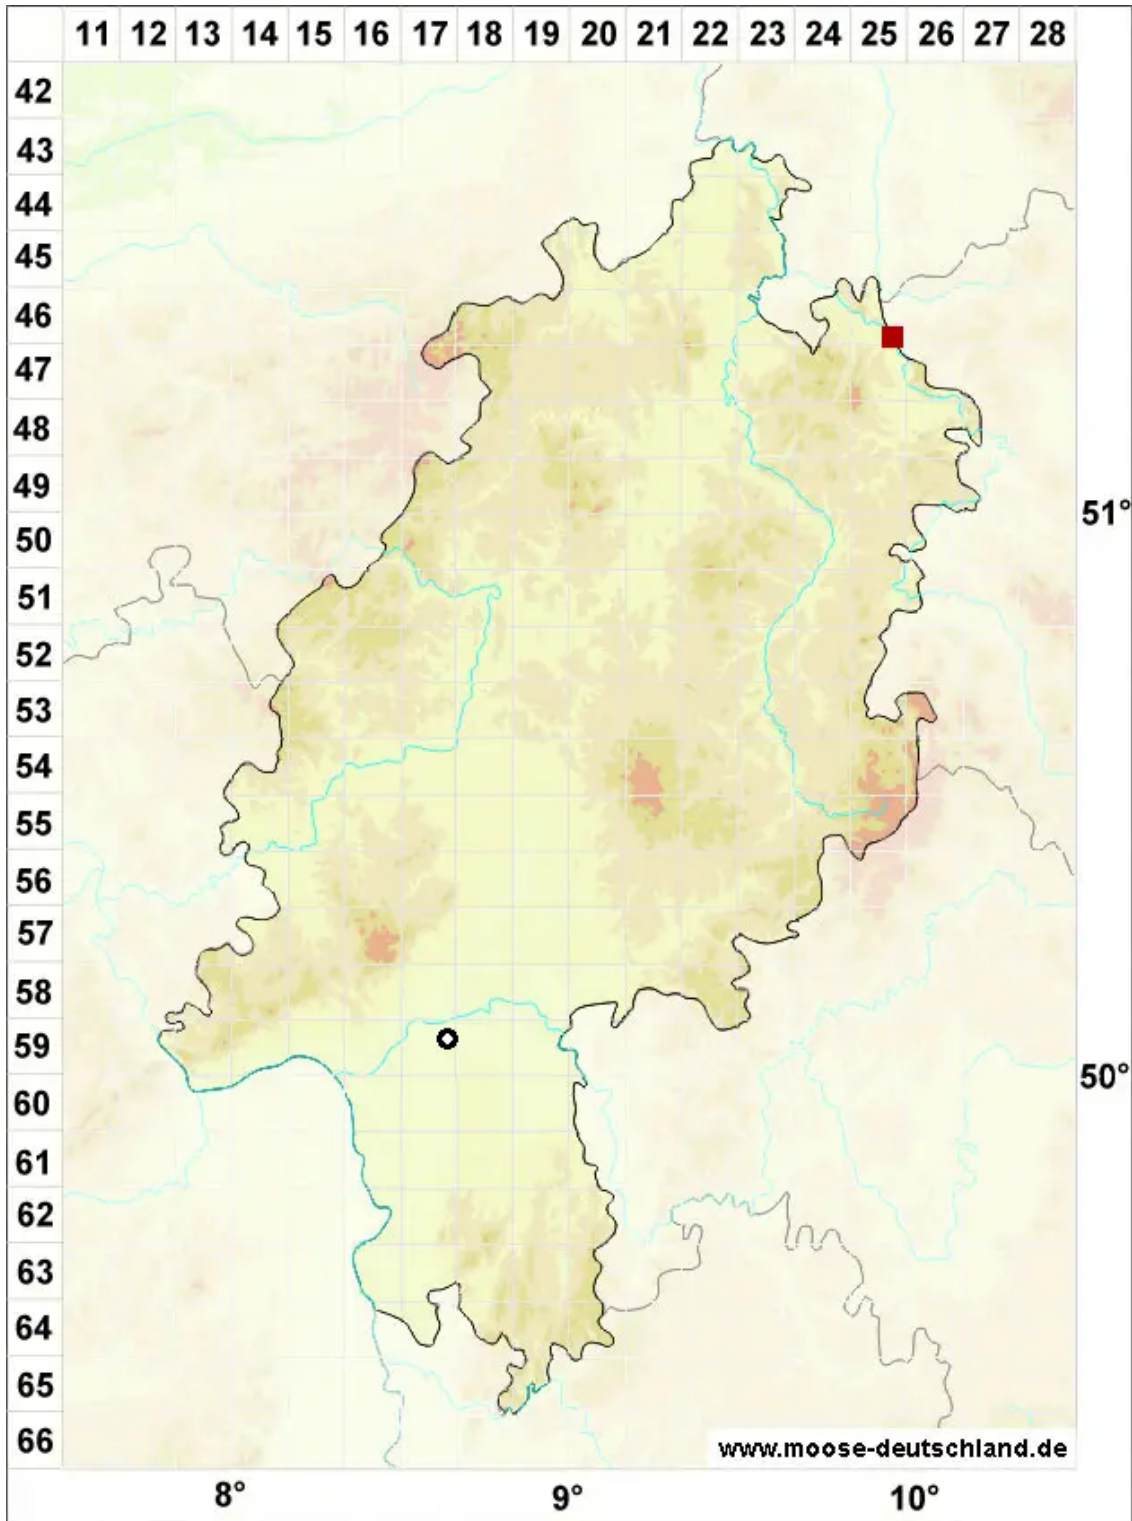

# Metzgeria violacea (Ach.) Dumort.

Blauendes Igelhaubenmoos

Legende:

- Symbole:**
- Ausgefülltes Symbol:  
Zeitraum von 1980 bis heute (Aktuelle Angabe)
  - Leeres Symbol:  
Zeitraum vor 1980 (Altangabe)
  - Quadrat: Herbarbeleg