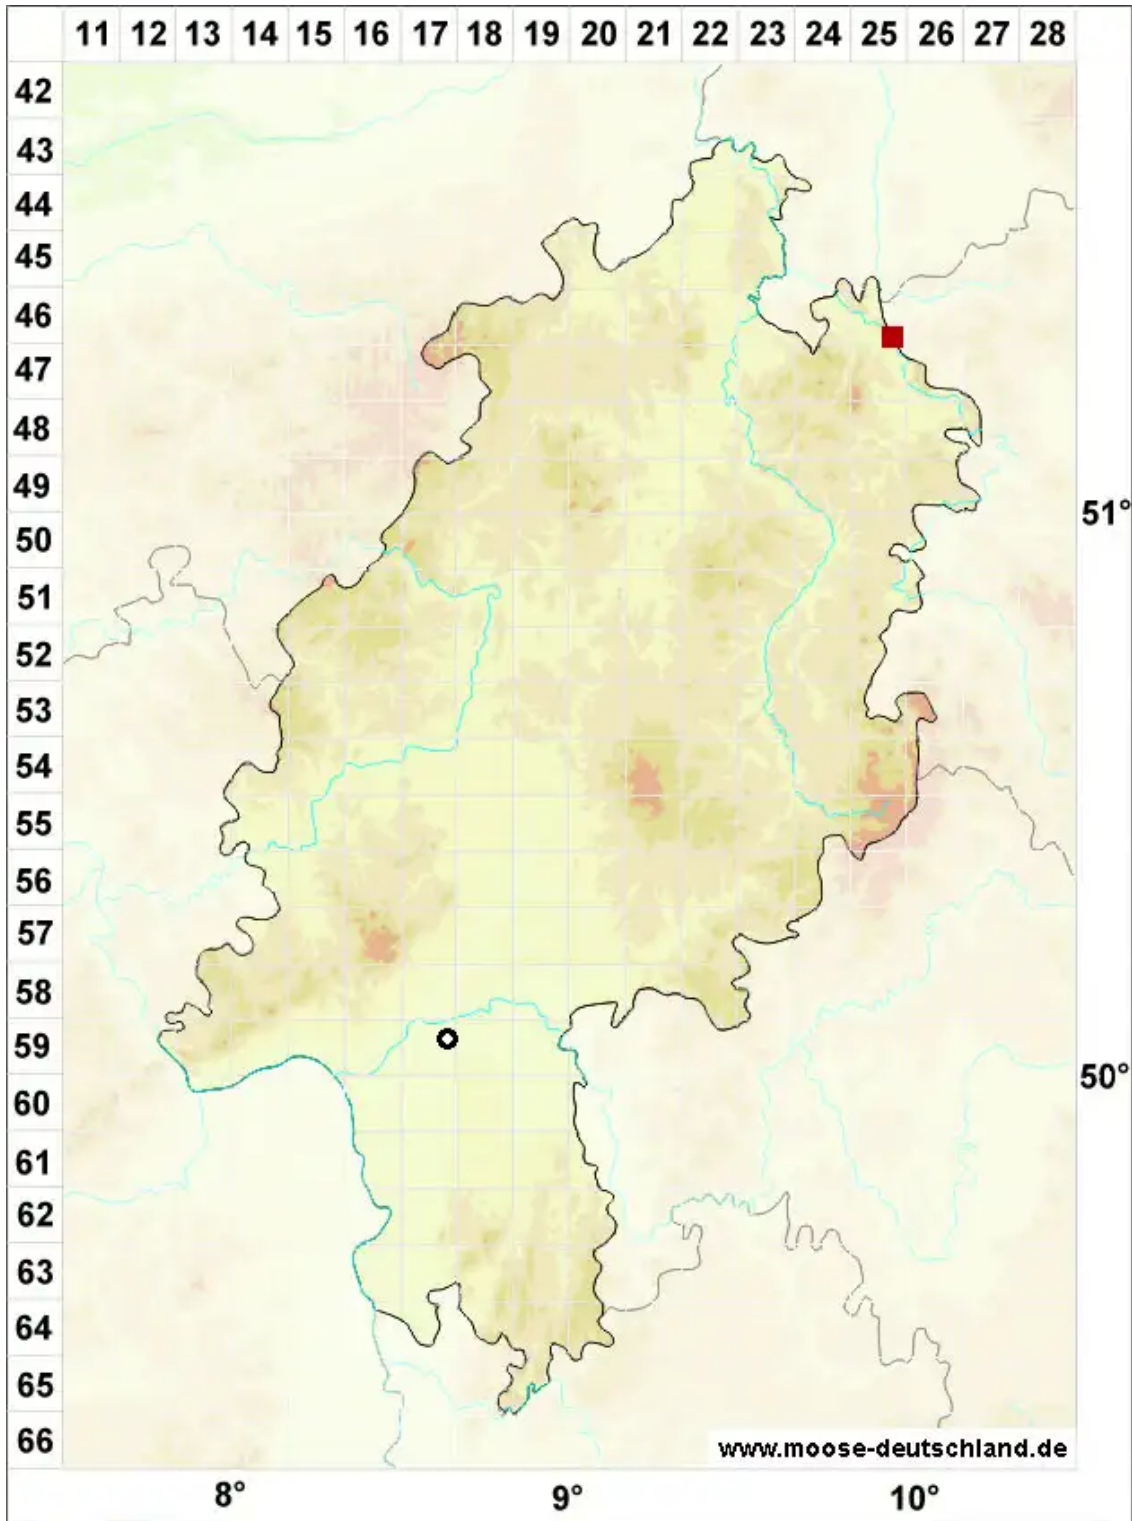

# Metzgeria violacea (Ach.) Dumort.

Blauendes Igelhaubenmoos

Legende:

- Symbole:**
- Ausgefülltes Symbol:  
Zeitraum von 1980 bis heute (Aktuelle Angabe)
  - Leeres Symbol:  
Zeitraum vor 1980 (Altangabe)
  - Quadrat: Herbarbeleg