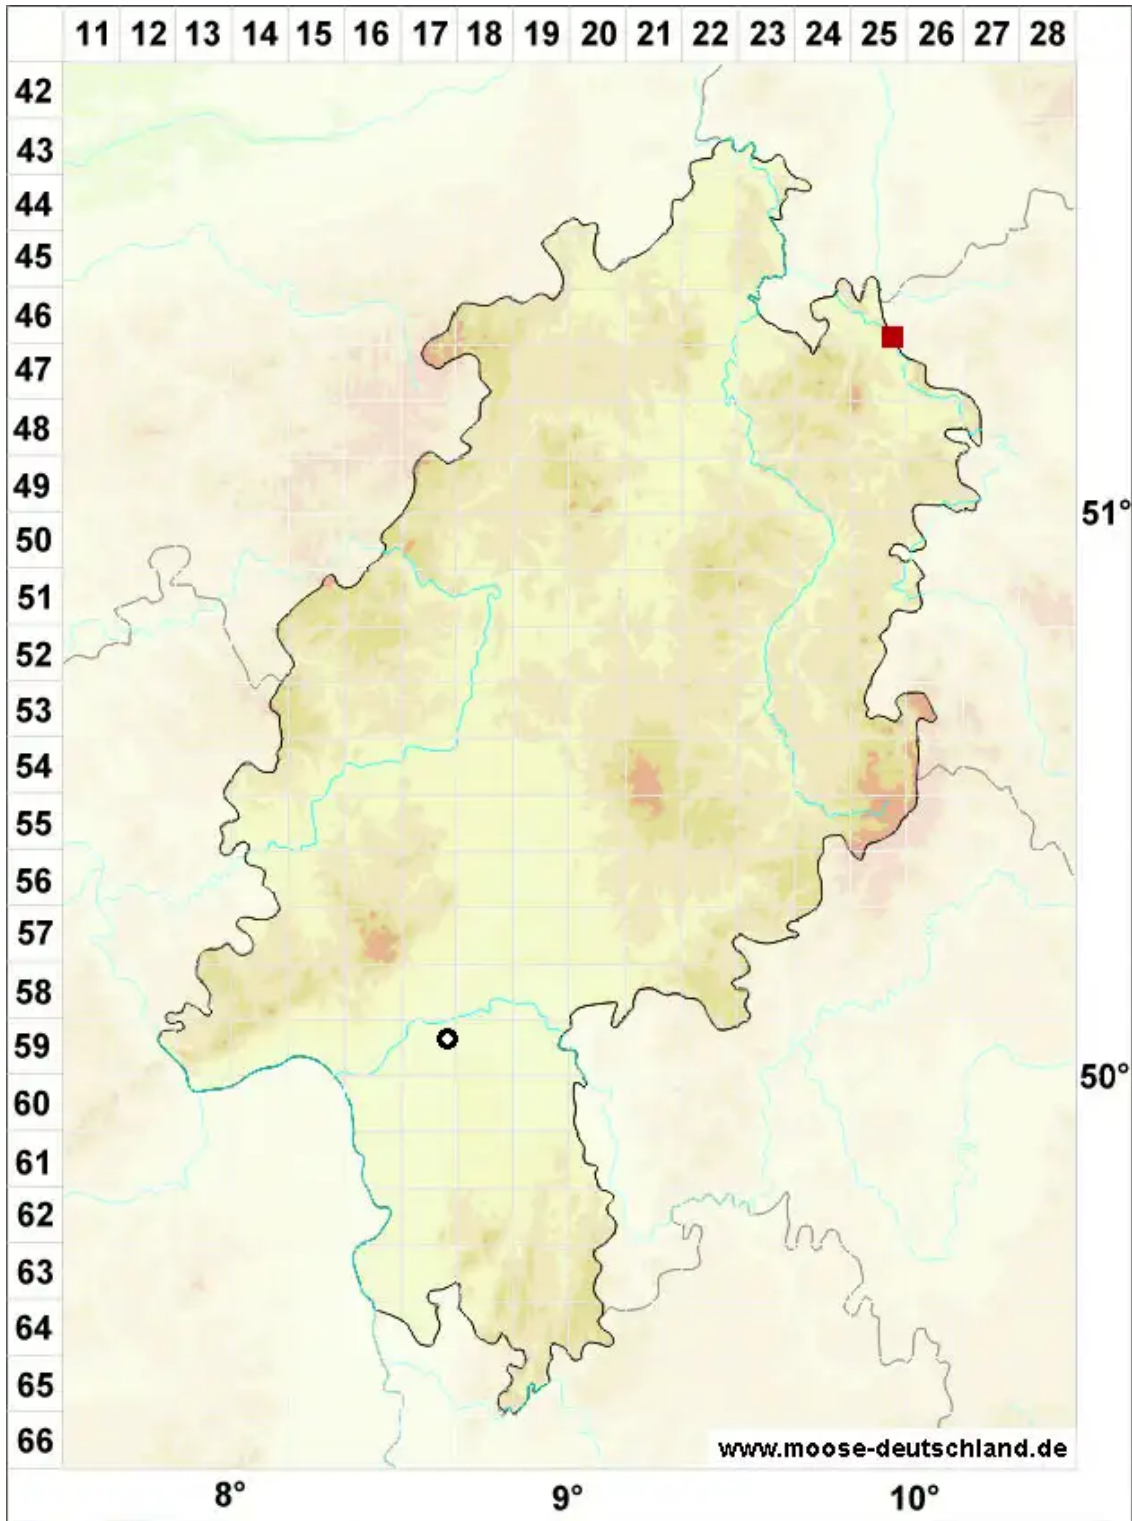

Metzgeria violacea (Ach.) Dumort.

Blauendes Igelhaubenmoos

Legende:

Symbole:

Ausgefülltes Symbol:
Zeitraum von 1980 bis heute (Aktuelle Angabe)

Leeres Symbol:
Zeitraum vor 1980 (Altangabe)

Quadrat: Herbarbeleg