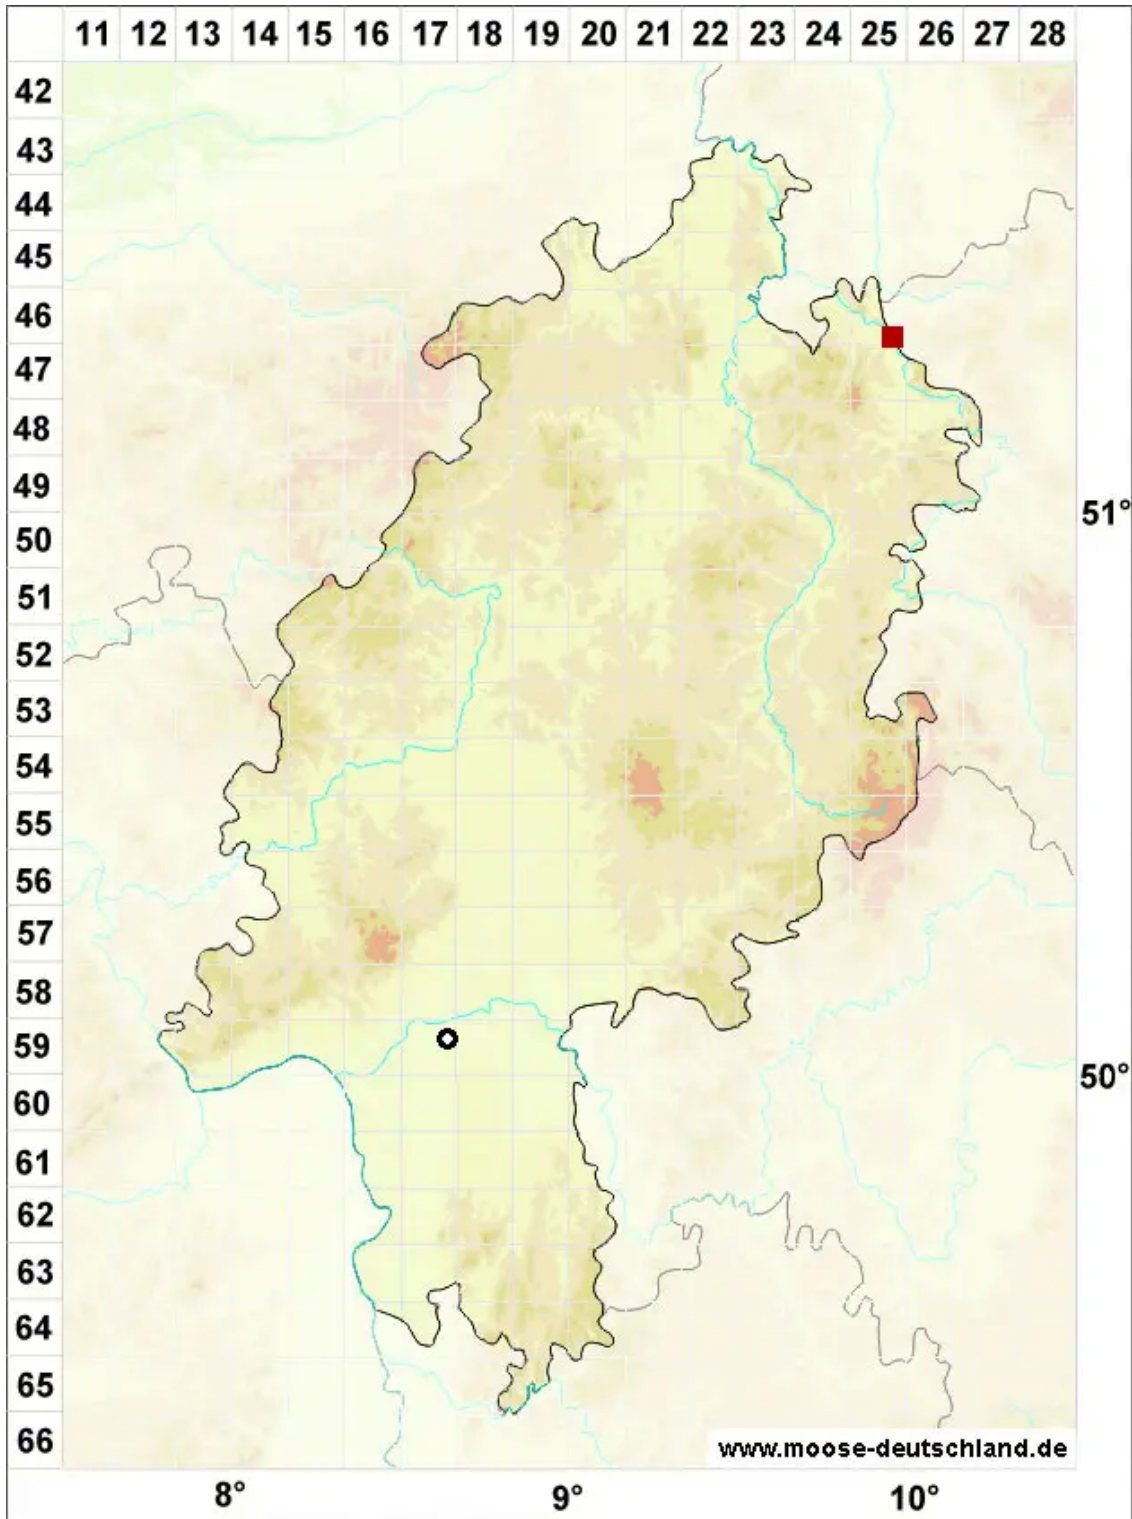

Metzgeria violacea (Ach.) Dumort.

Blauendes Igelhaubenmoos

Legende:

- Symbole:**
- Ausgefülltes Symbol:
Zeitraum von 1980 bis heute (Aktuelle Angabe)
 - Leeres Symbol:
Zeitraum vor 1980 (Altangabe)
 - Quadrat: Herbarbeleg