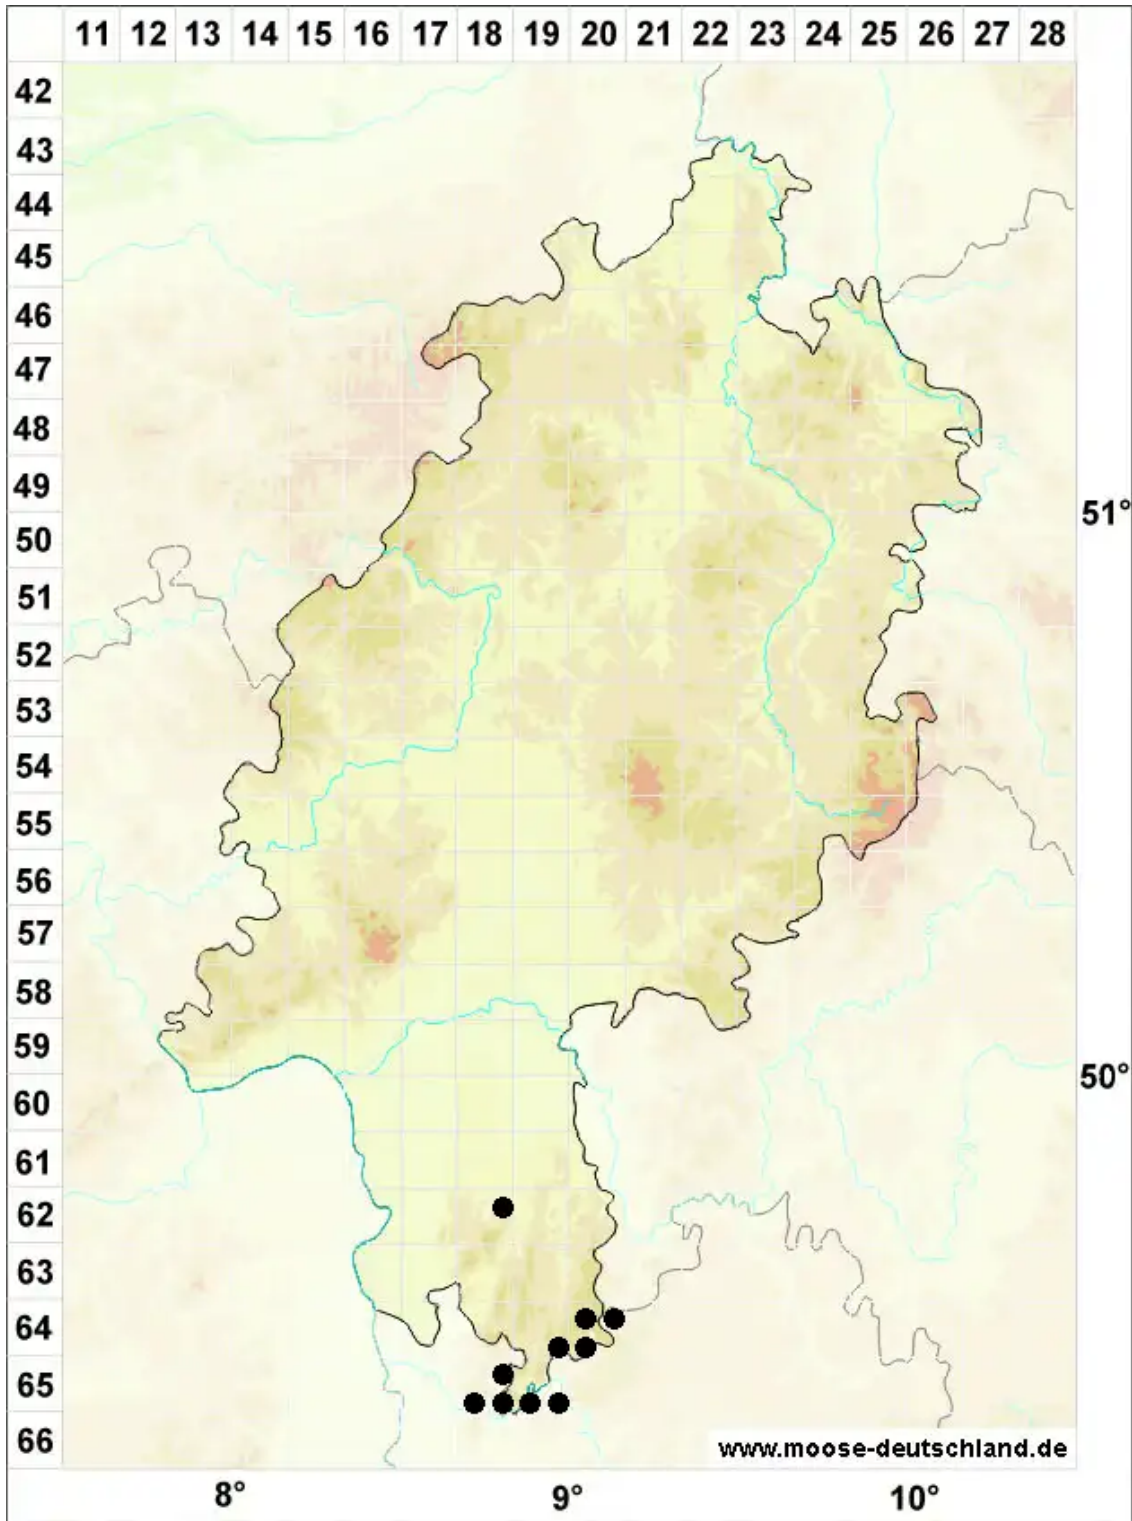

Metzgeria consanguinea Schiffn.

Brutkörperbildendes Igelhaubenmoos

Legende:

- Symbole:**
- Ausgefülltes Symbol:
Zeitraum von 1980 bis heute (Aktuelle Angabe)
 - Leeres Symbol:
Zeitraum vor 1980 (Altangabe)
 - Quadrat: Herbarbeleg