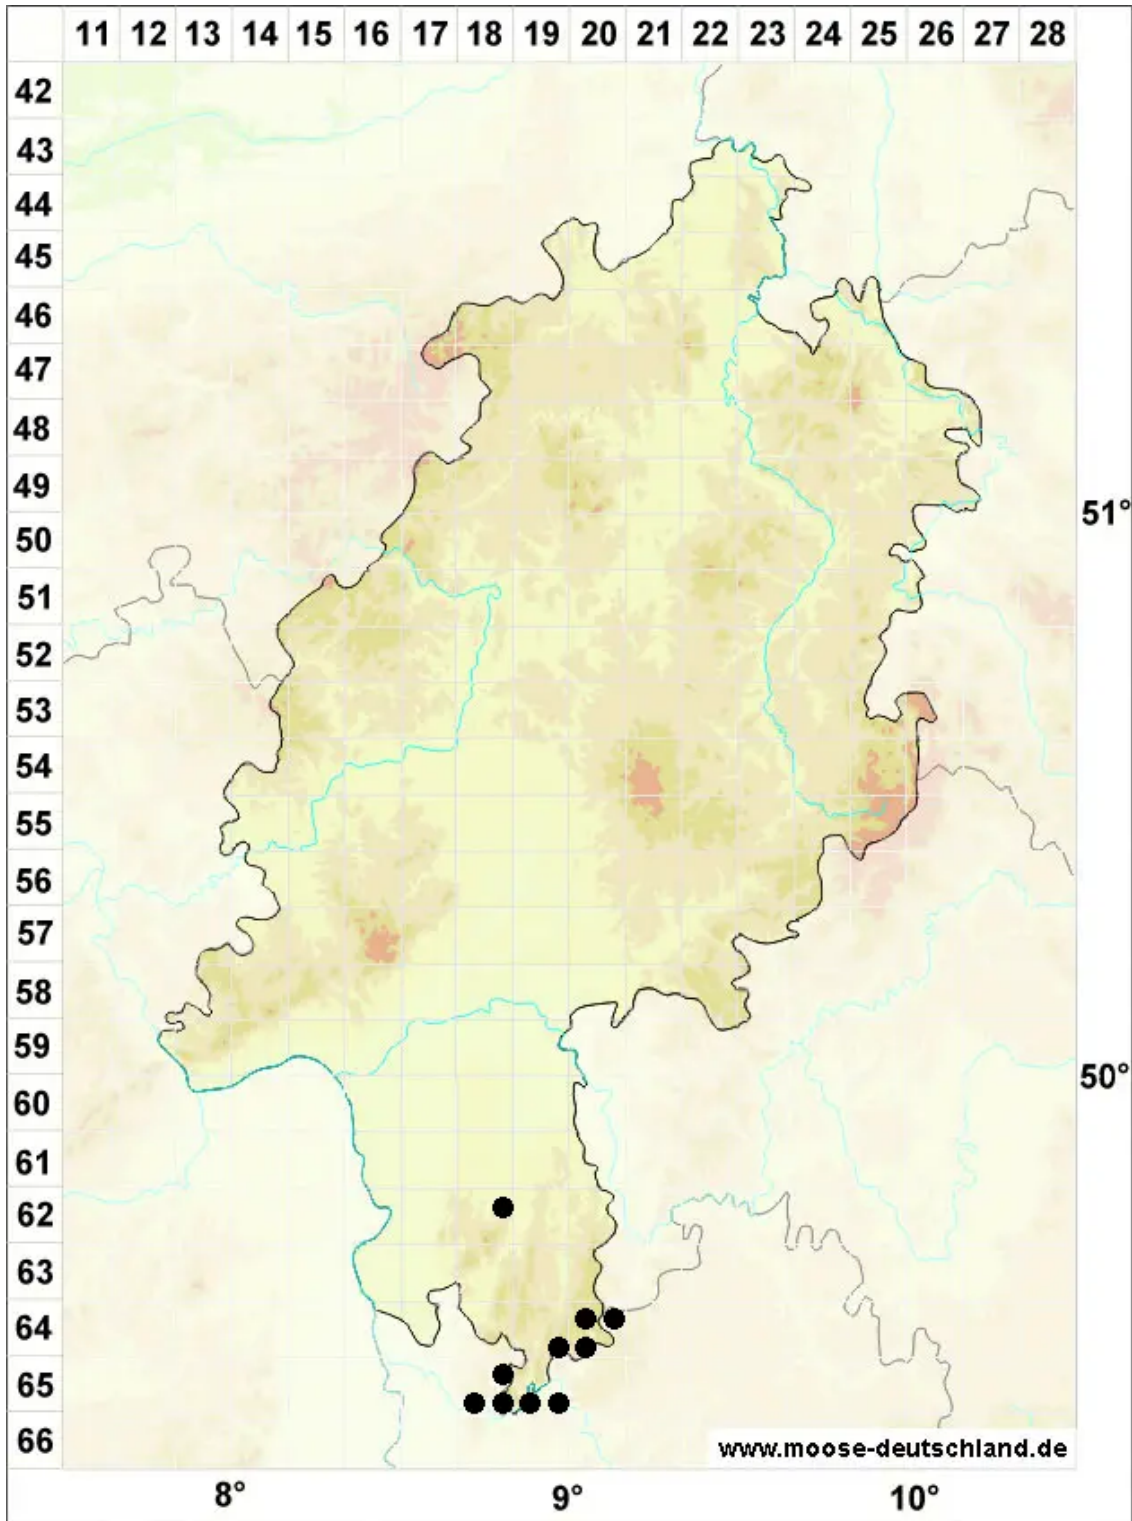

# Metzgeria consanguinea Schiffn.

Brutkörperbildendes Igelhaubenmoos

Legende:

**Symbole:**

Ausgefülltes Symbol:  
Zeitraum von 1980 bis heute (Aktuelle Angabe)

Leeres Symbol:  
Zeitraum vor 1980 (Altangabe)

Quadrat: Herbarbeleg