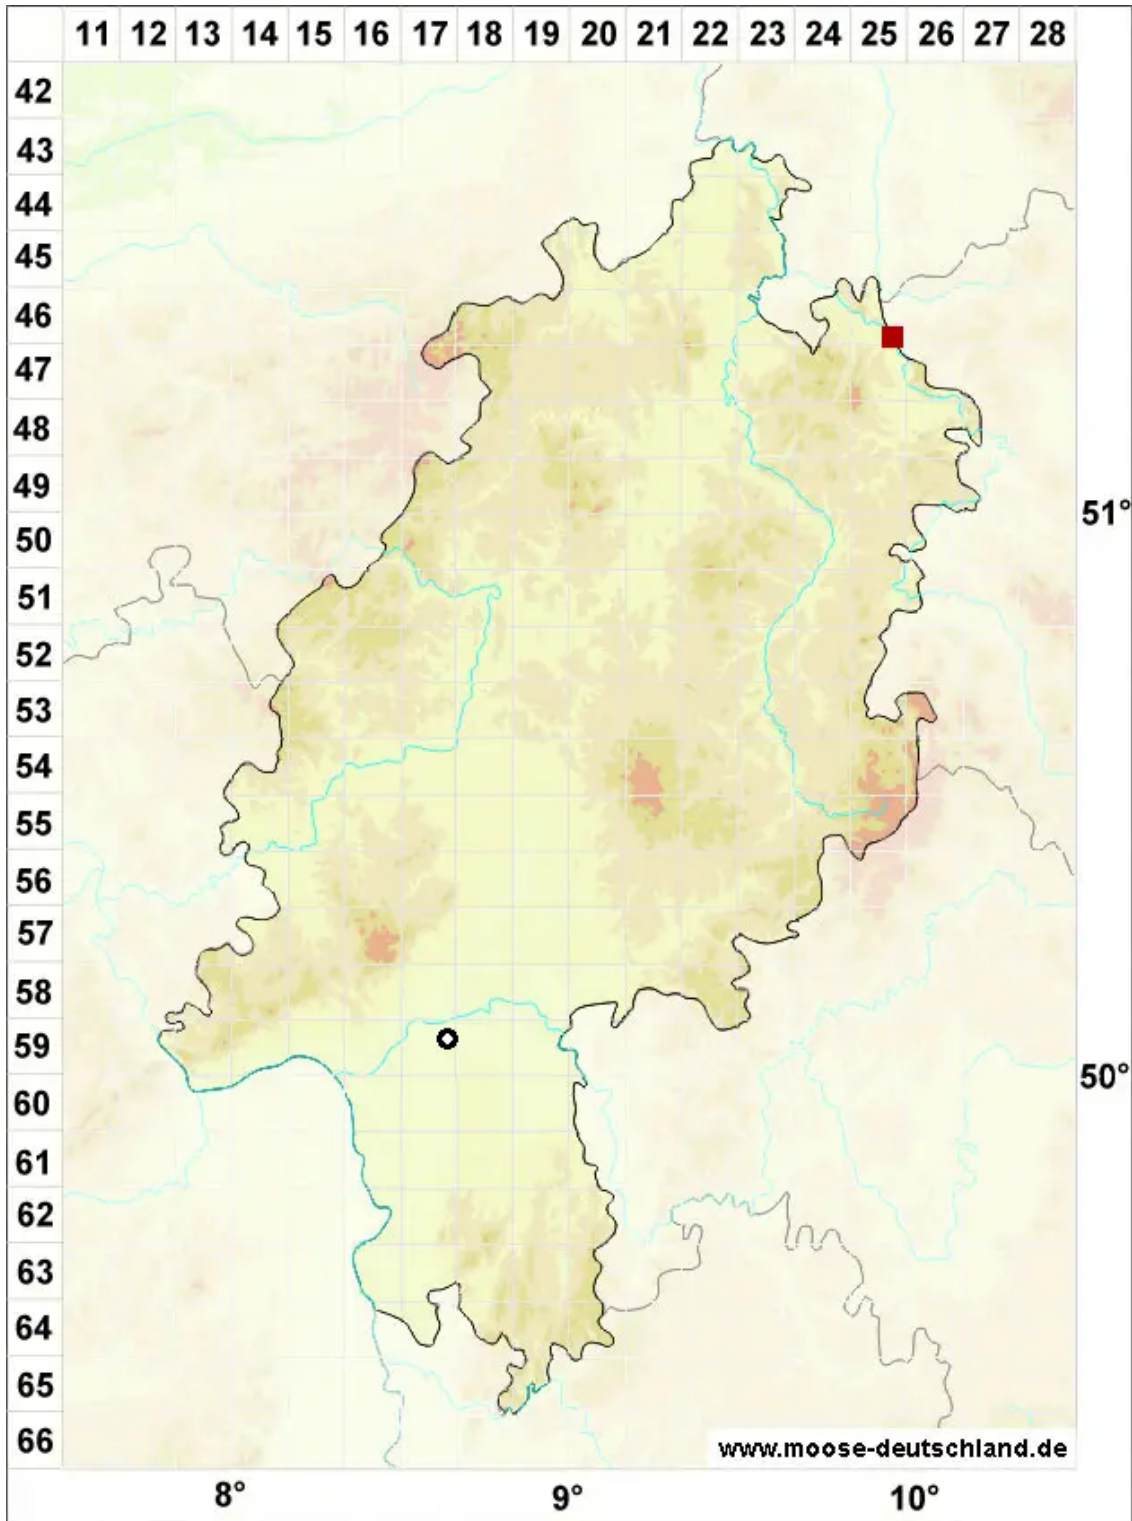

Metzgeria violacea (Ach.) Dumort.

Blauendes Igelhaubenmoos

Legende:

Symbole:

Ausgefülltes Symbol:
Zeitraum von 1980 bis heute (Aktuelle Angabe)

Leeres Symbol:
Zeitraum vor 1980 (Altangabe)

Quadrat: Herbarbeleg