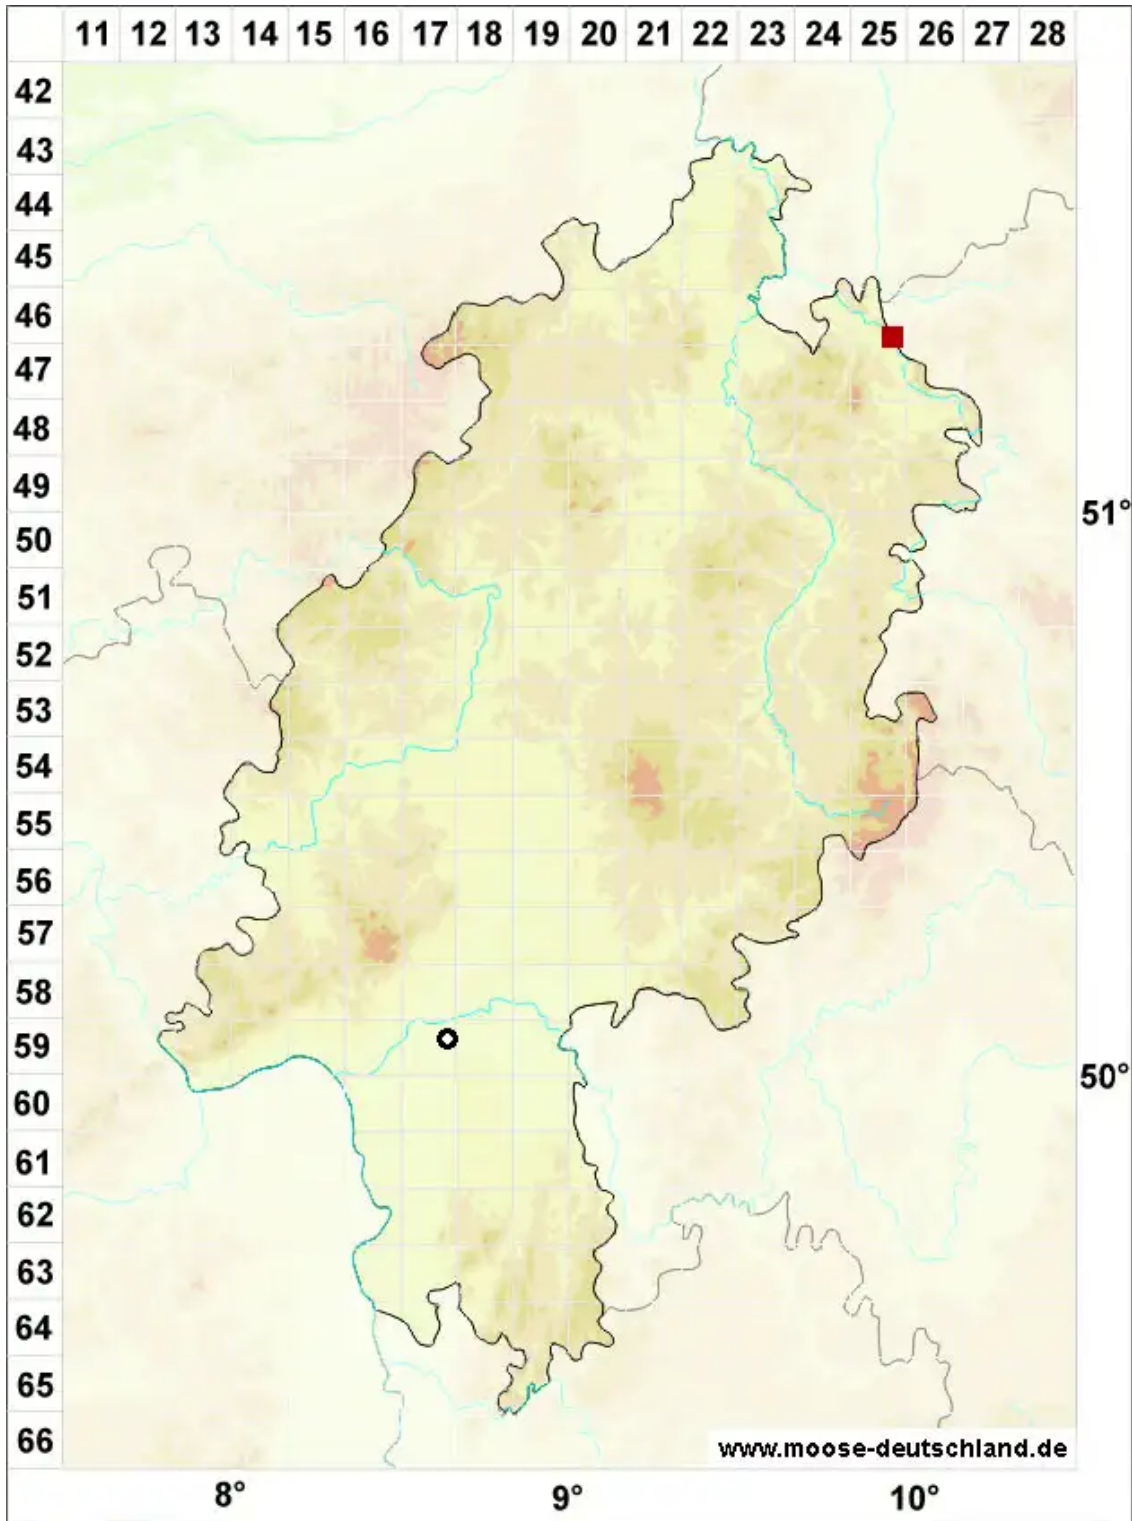

# Metzgeria violacea (Ach.) Dumort.

Blauendes Igelhaubenmoos

Legende:

**Symbole:**

Ausgefülltes Symbol:  
Zeitraum von 1980 bis heute (Aktuelle Angabe)

Leeres Symbol:  
Zeitraum vor 1980 (Altangabe)

Quadrat: Herbarbeleg