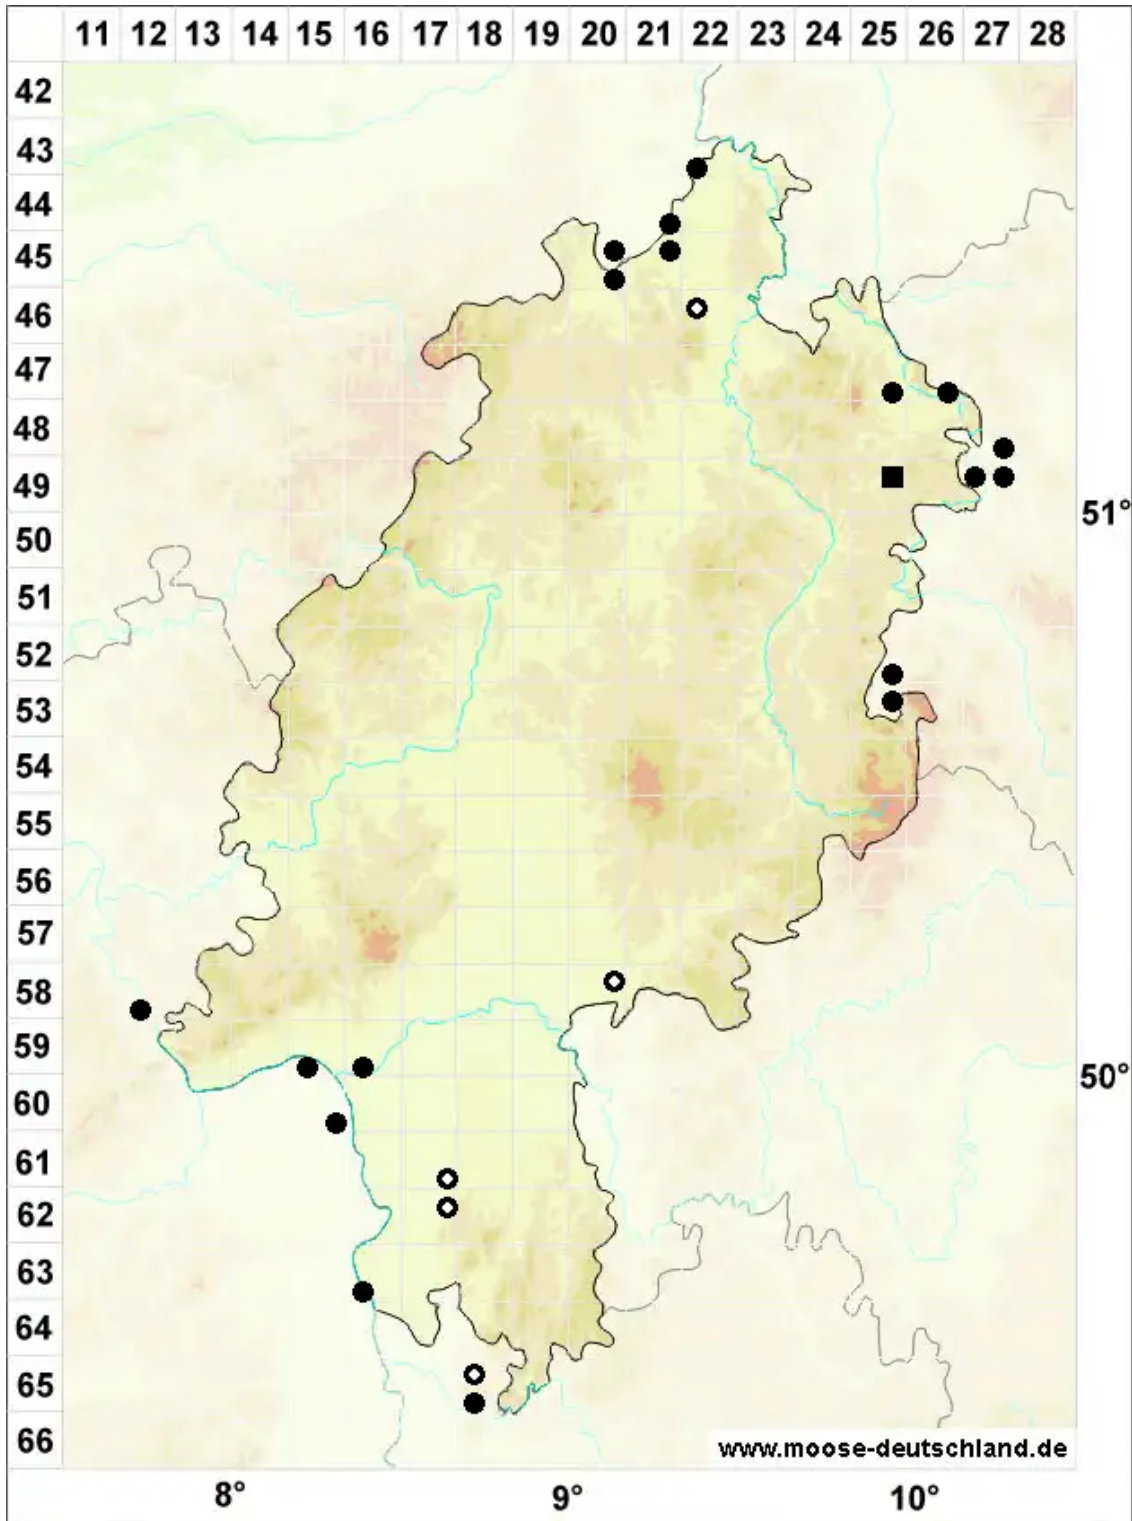

# Microbryum floerkeanum (F.Weber & D.Mohr) Schimp.

Flörkes Zwergglanzmoos, Flörkes Feldglanzmoos

Legende:

**Symbole:**

Ausgefülltes Symbol:  
Zeitraum von 1980 bis heute (Aktuelle Angabe)

Leeres Symbol:  
Zeitraum vor 1980 (Altangabe)

Quadrat: Herbarbeleg