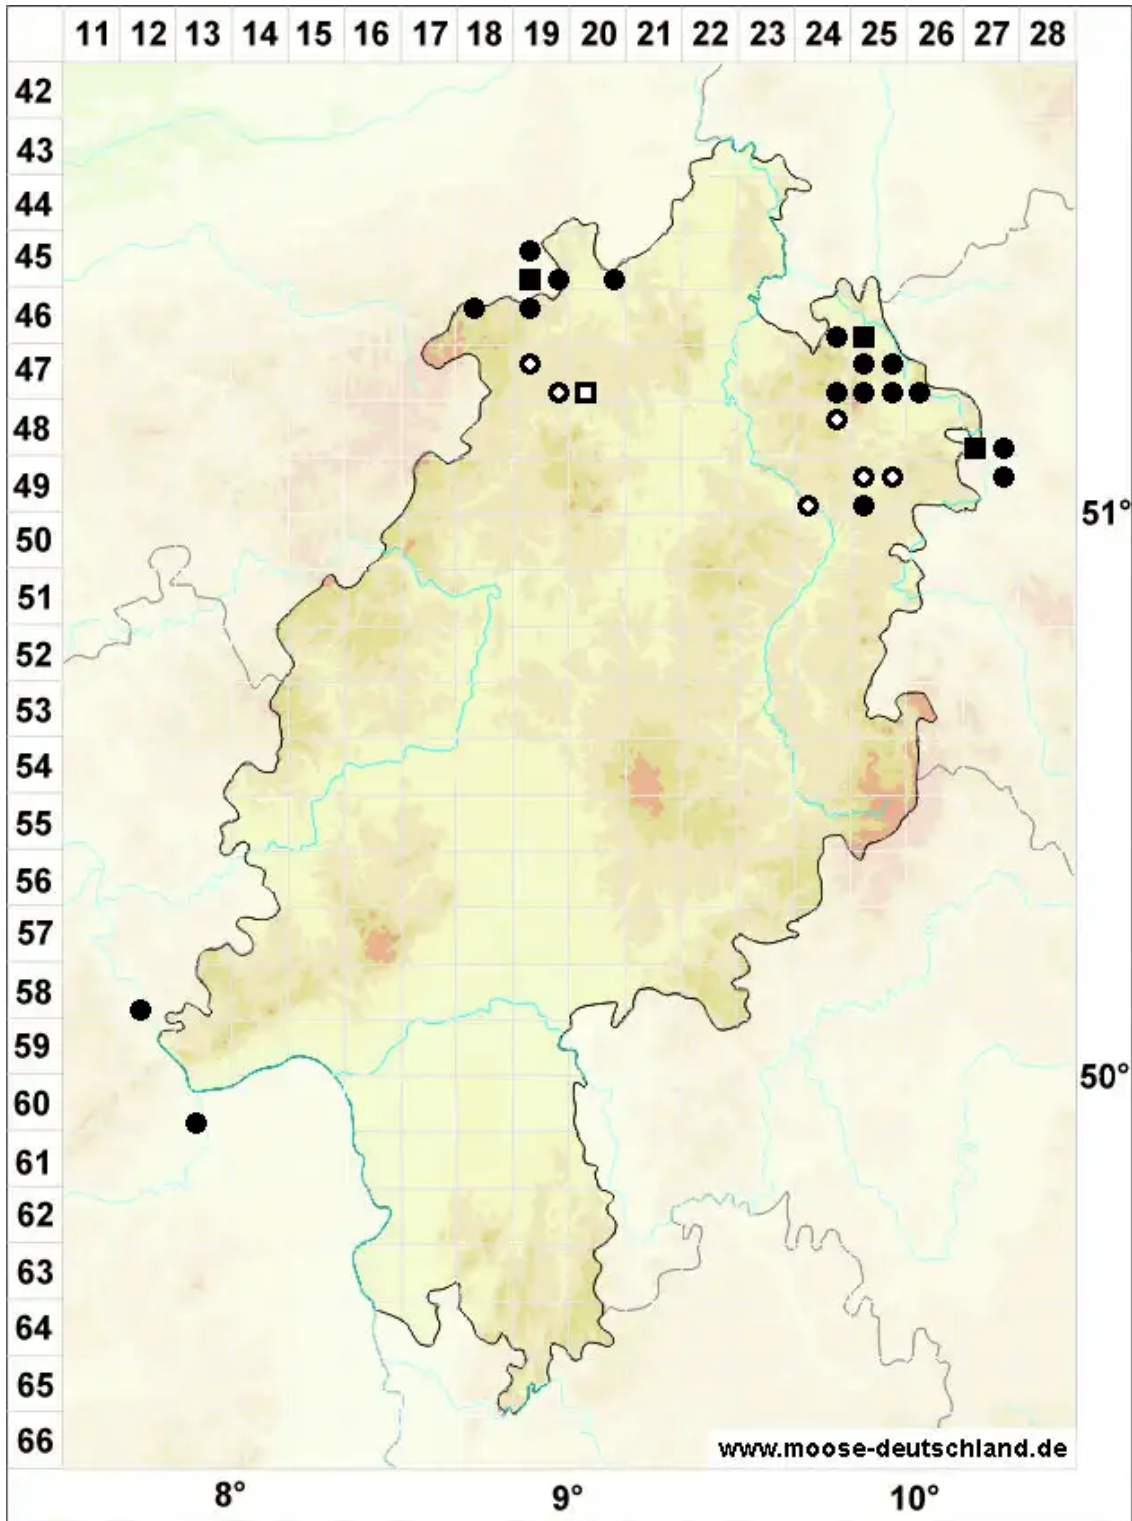

Microbryum muticum (Venturi) Cl.Schneid., Th.Schneid. & M

Fels-Zwergglanzmoos

Legende:

- Symbole:**
Ausgefülltes Symbol:
Zeitraum von 1980 bis heute (Aktuelle Angabe)
Leeres Symbol:
Zeitraum vor 1980 (Altangabe)
Quadrat: Herbarbeleg