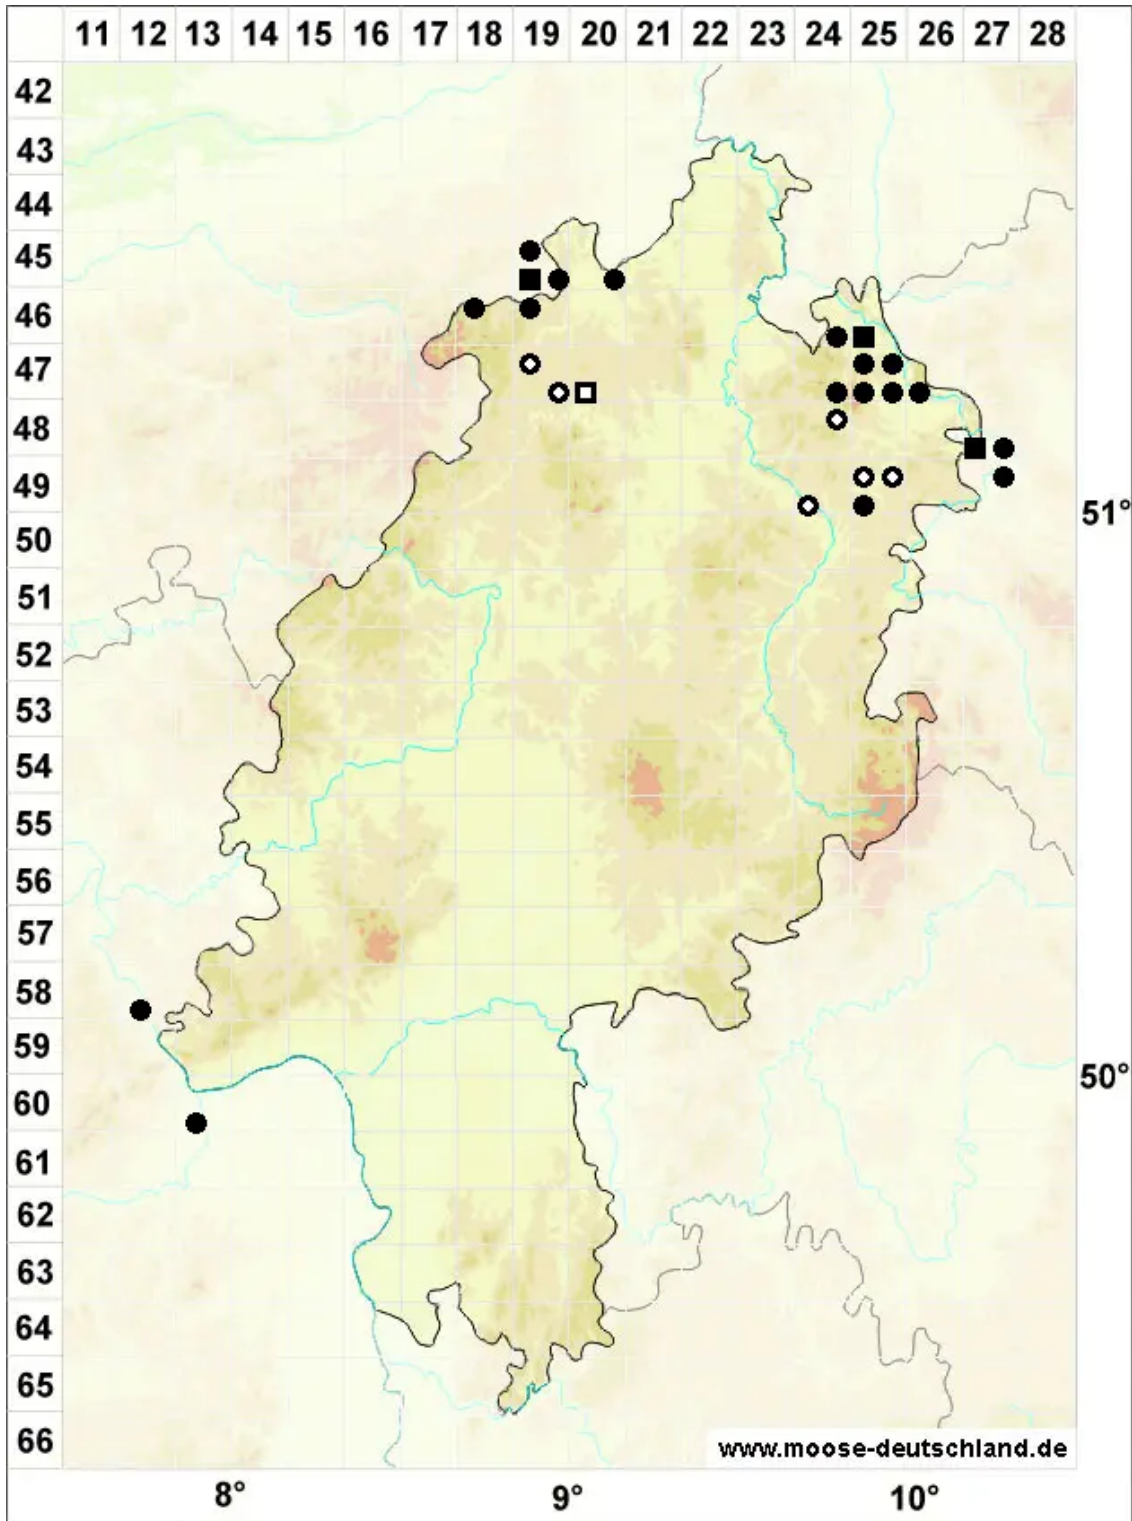

Microbryum muticum (Venturi) Cl.Schneid., Th.Schneid. & M

Fels-Zwergglanzmoos

Legende:

Symbole:

Ausgefülltes Symbol:
Zeitraum von 1980 bis heute (Aktuelle Angabe)

Leeres Symbol:
Zeitraum vor 1980 (Altangabe)

Quadrat: Herbarbeleg