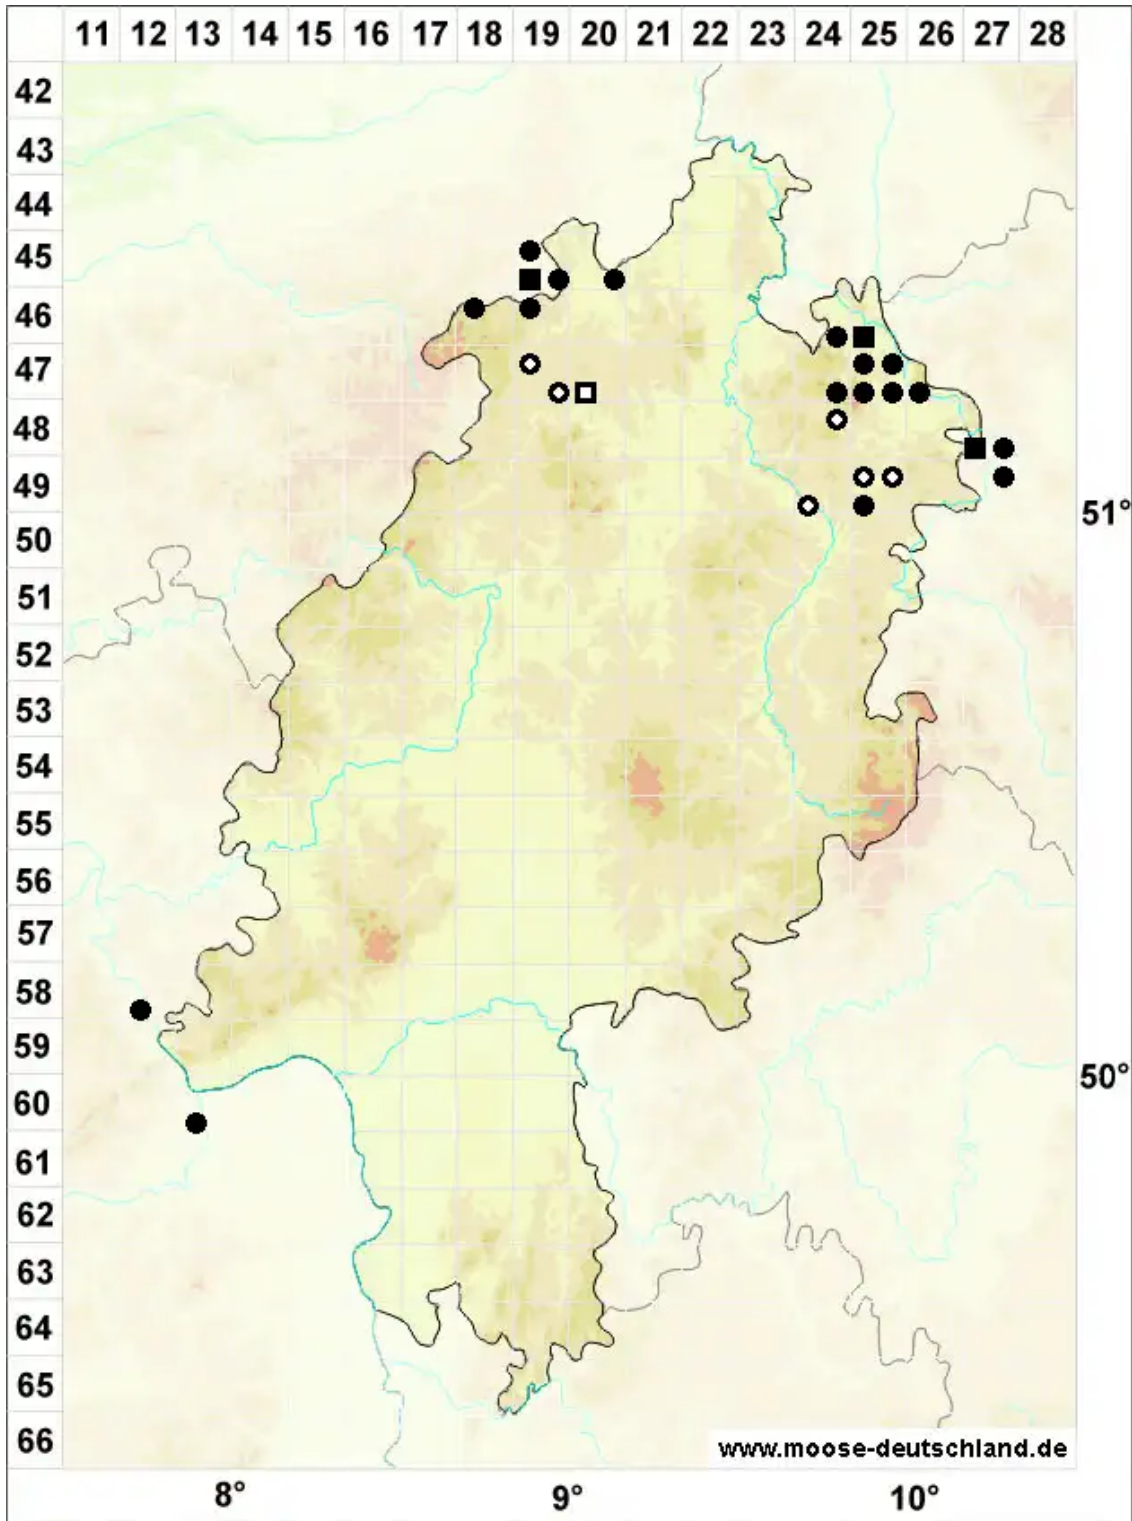

Microbryum muticum (Venturi) Cl.Schneid., Th.Schneid. & M

Fels-Zwergglanzmoos

Legende:

Symbole:

Ausgefülltes Symbol:
Zeitraum von 1980 bis heute (Aktuelle Angabe)

Leeres Symbol:
Zeitraum vor 1980 (Altangabe)

Quadrat: Herbarbeleg