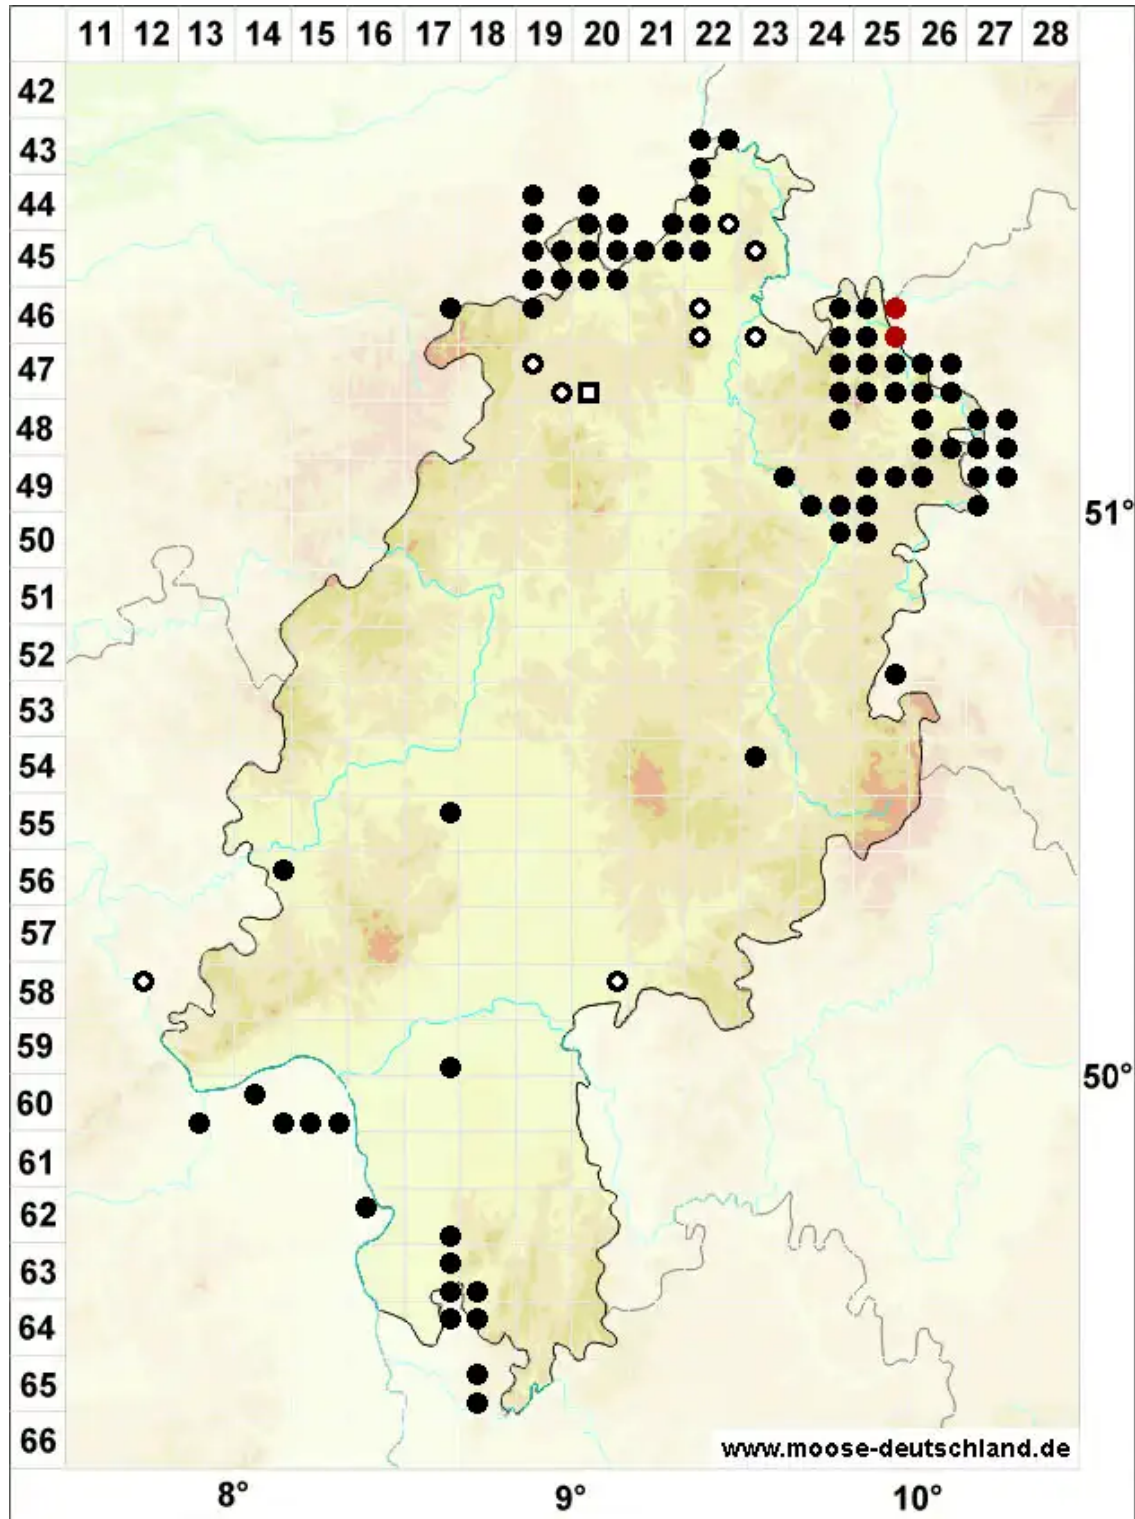

Microbryum curvicollum (Hedw.) R.H.Zander

Krummstieliges Zwergglanzmoos, Krummstieliges Feldglanzmoos

Legende:

Symbole:

Ausgefülltes Symbol:
Zeitraum von 1980 bis heute (Aktuelle Angabe)

Leeres Symbol:
Zeitraum vor 1980 (Altangabe)

Quadrat: Herbarbeleg