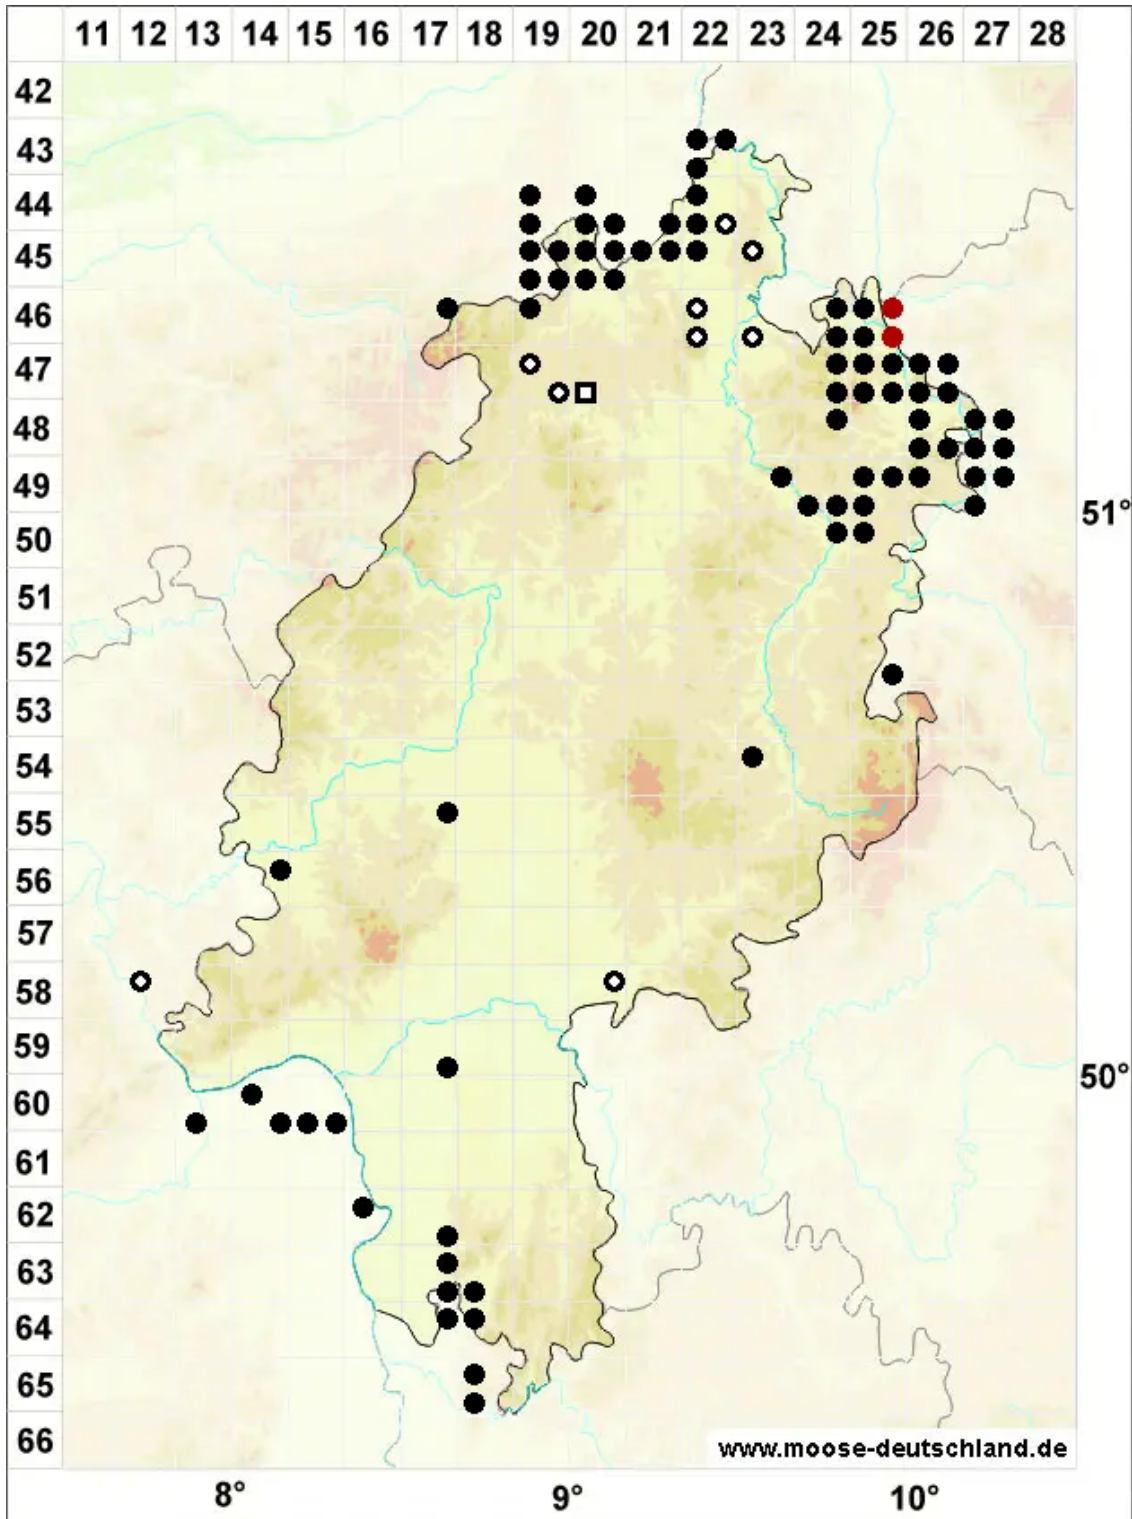

# Microbryum curvicollum (Hedw.) R.H.Zander

Krummstieliges Zwergglanzmoos, Krummstieliges Feldglanzmoos

Legende:

**Symbole:**

Ausgefülltes Symbol:  
Zeitraum von 1980 bis heute (Aktuelle Angabe)

Leeres Symbol:  
Zeitraum vor 1980 (Altangabe)

Quadrat: Herbarbeleg