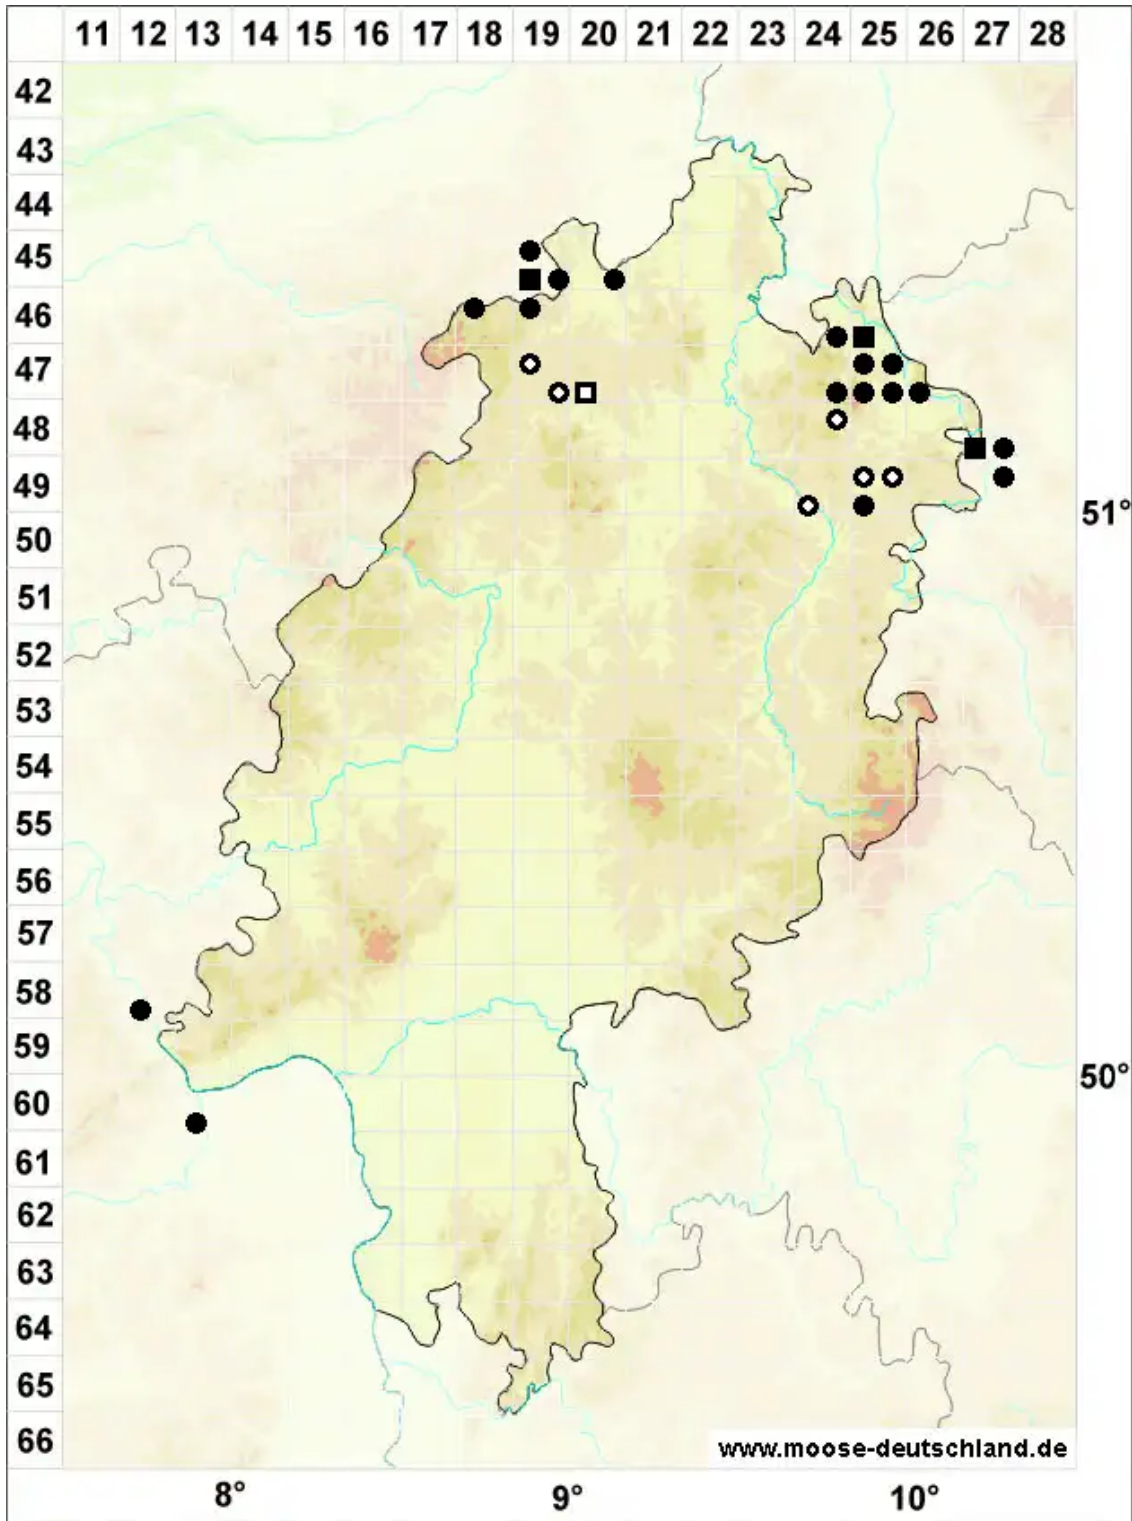

# Microbryum muticum (Venturi) Cl.Schneid., Th.Schneid. & M

Fels-Zwergglanzmoos

Legende:

**Symbole:**

Ausgefülltes Symbol:  
Zeitraum von 1980 bis heute (Aktuelle Angabe)

Leeres Symbol:  
Zeitraum vor 1980 (Altangabe)

Quadrat: Herbarbeleg