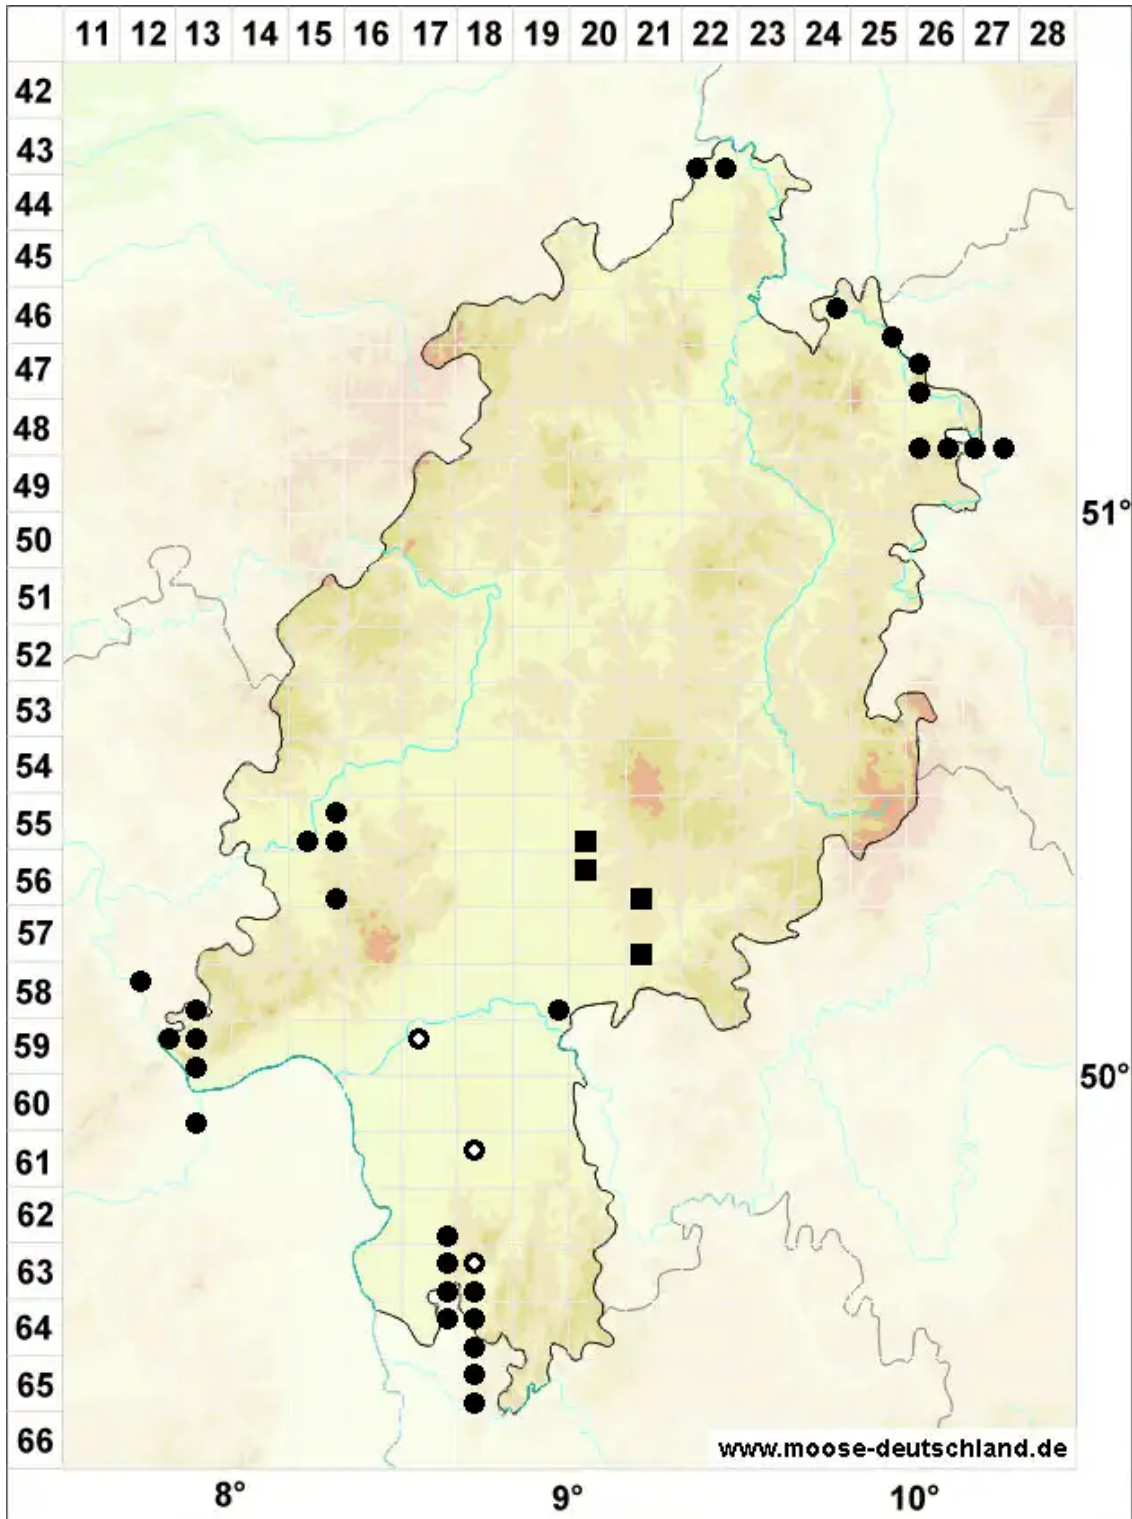

# Microeurhynchium pumilum (Wilson) Ignatov & Vanderp.

Niedriges Zwergschönschnabelmoos

Legende:

**Symbole:**

Ausgefülltes Symbol:  
Zeitraum von 1980 bis heute (Aktuelle Angabe)

Leeres Symbol:  
Zeitraum vor 1980 (Altangabe)

Quadrat: Herbarbeleg