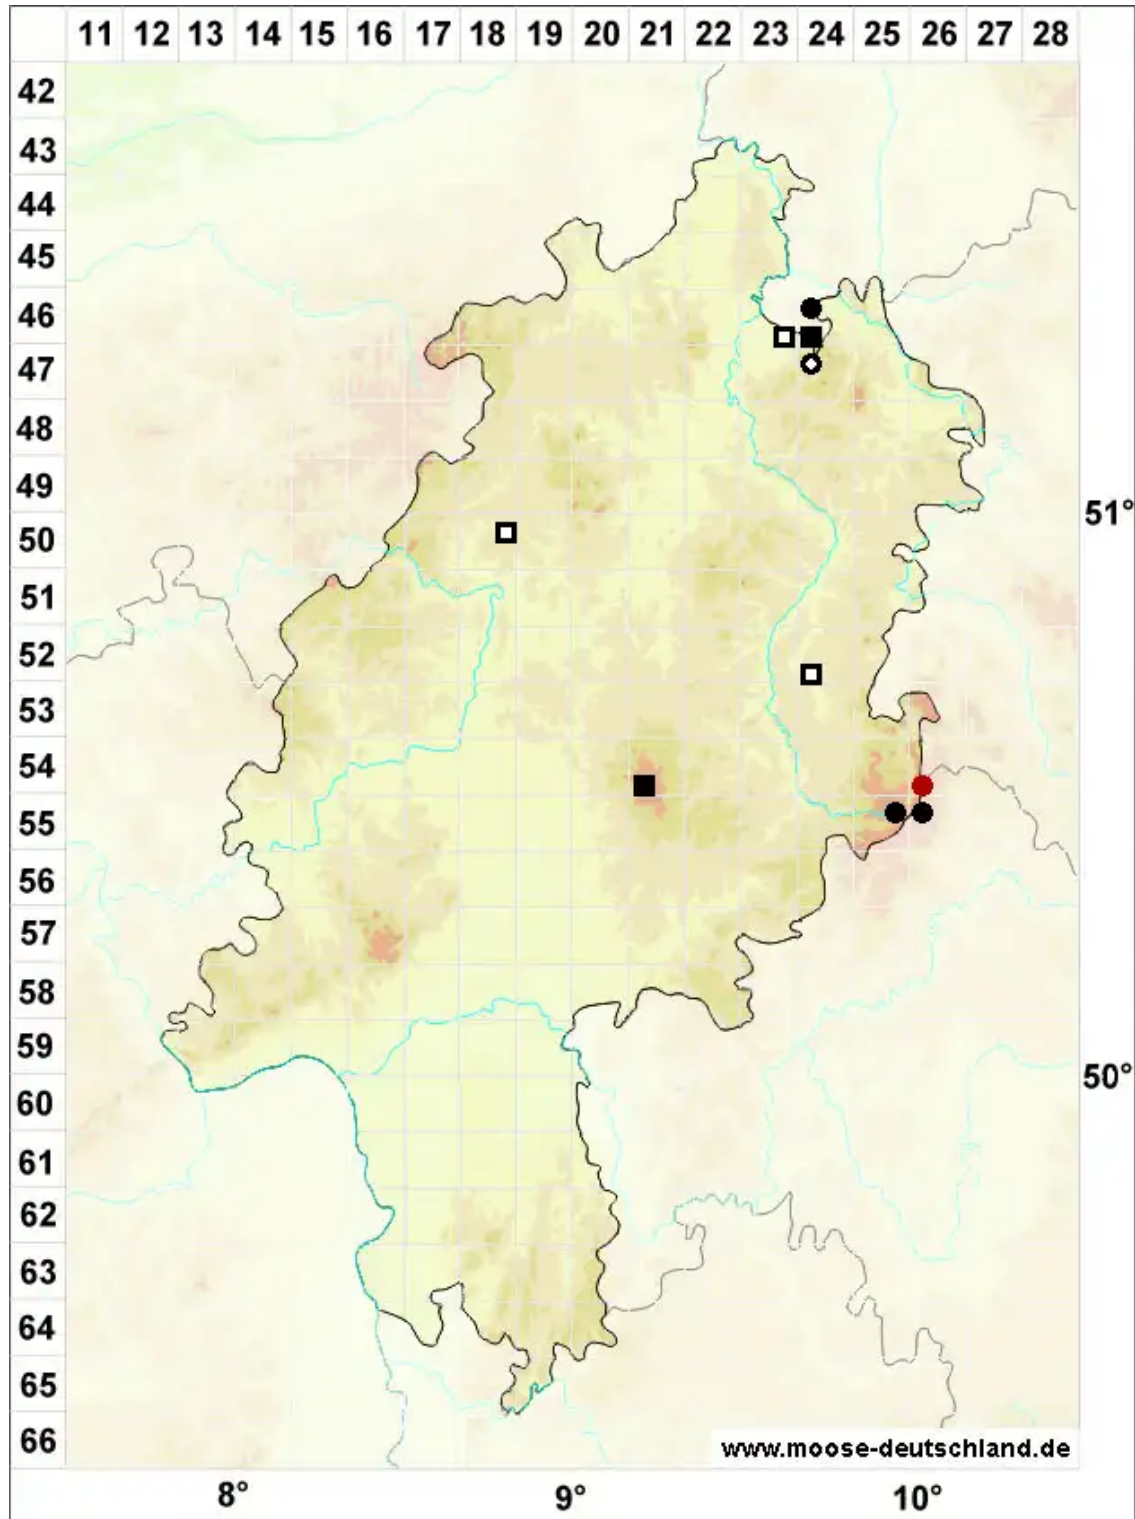

# Kurzia pauciflora (Dicks.) Grolle

Wenigblütiges Kleinschuppenzweigmoos

Legende:

- Symbole:**
- Ausgefülltes Symbol:  
Zeitraum von 1980 bis heute (Aktuelle Angabe)
  - Leeres Symbol:  
Zeitraum vor 1980 (Altangabe)
  - Quadrat: Herbarbeleg