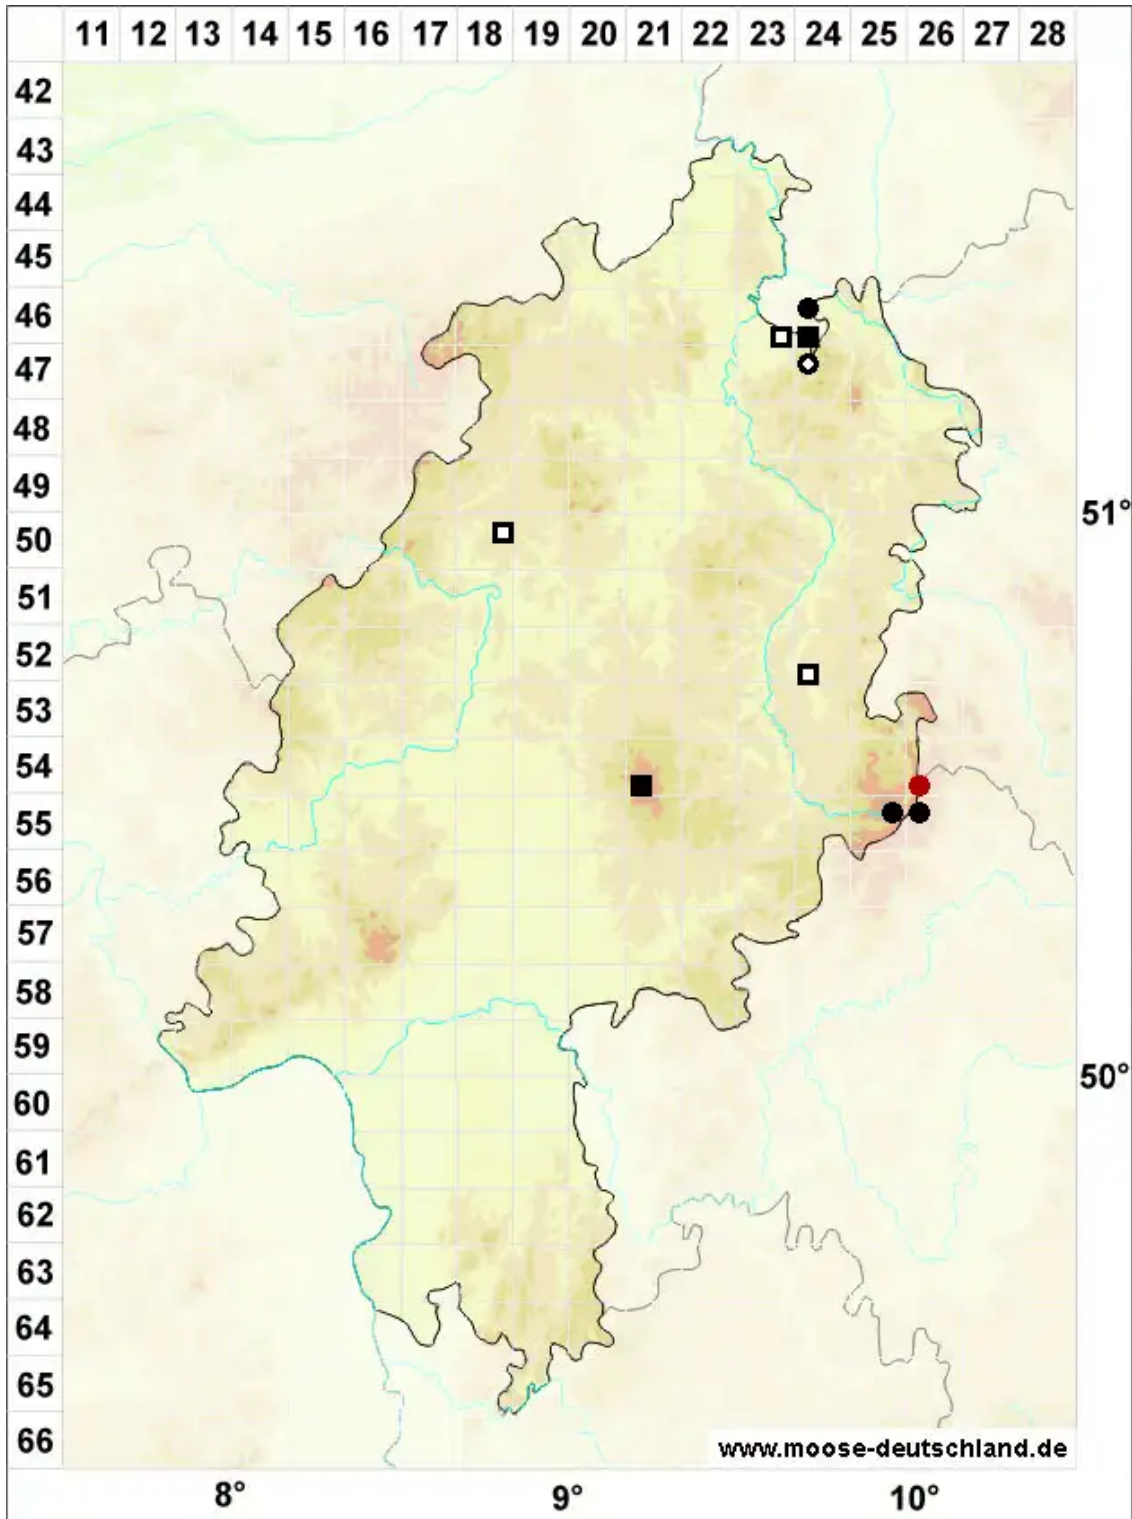

Kurzia pauciflora (Dicks.) Grolle

Wenigblütiges Kleinschuppenzweigmoos

Legende:

- Symbole:**
- Ausgefülltes Symbol:
Zeitraum von 1980 bis heute (Aktuelle Angabe)
 - Leeres Symbol:
Zeitraum vor 1980 (Altangabe)
 - Quadrat: Herbarbeleg