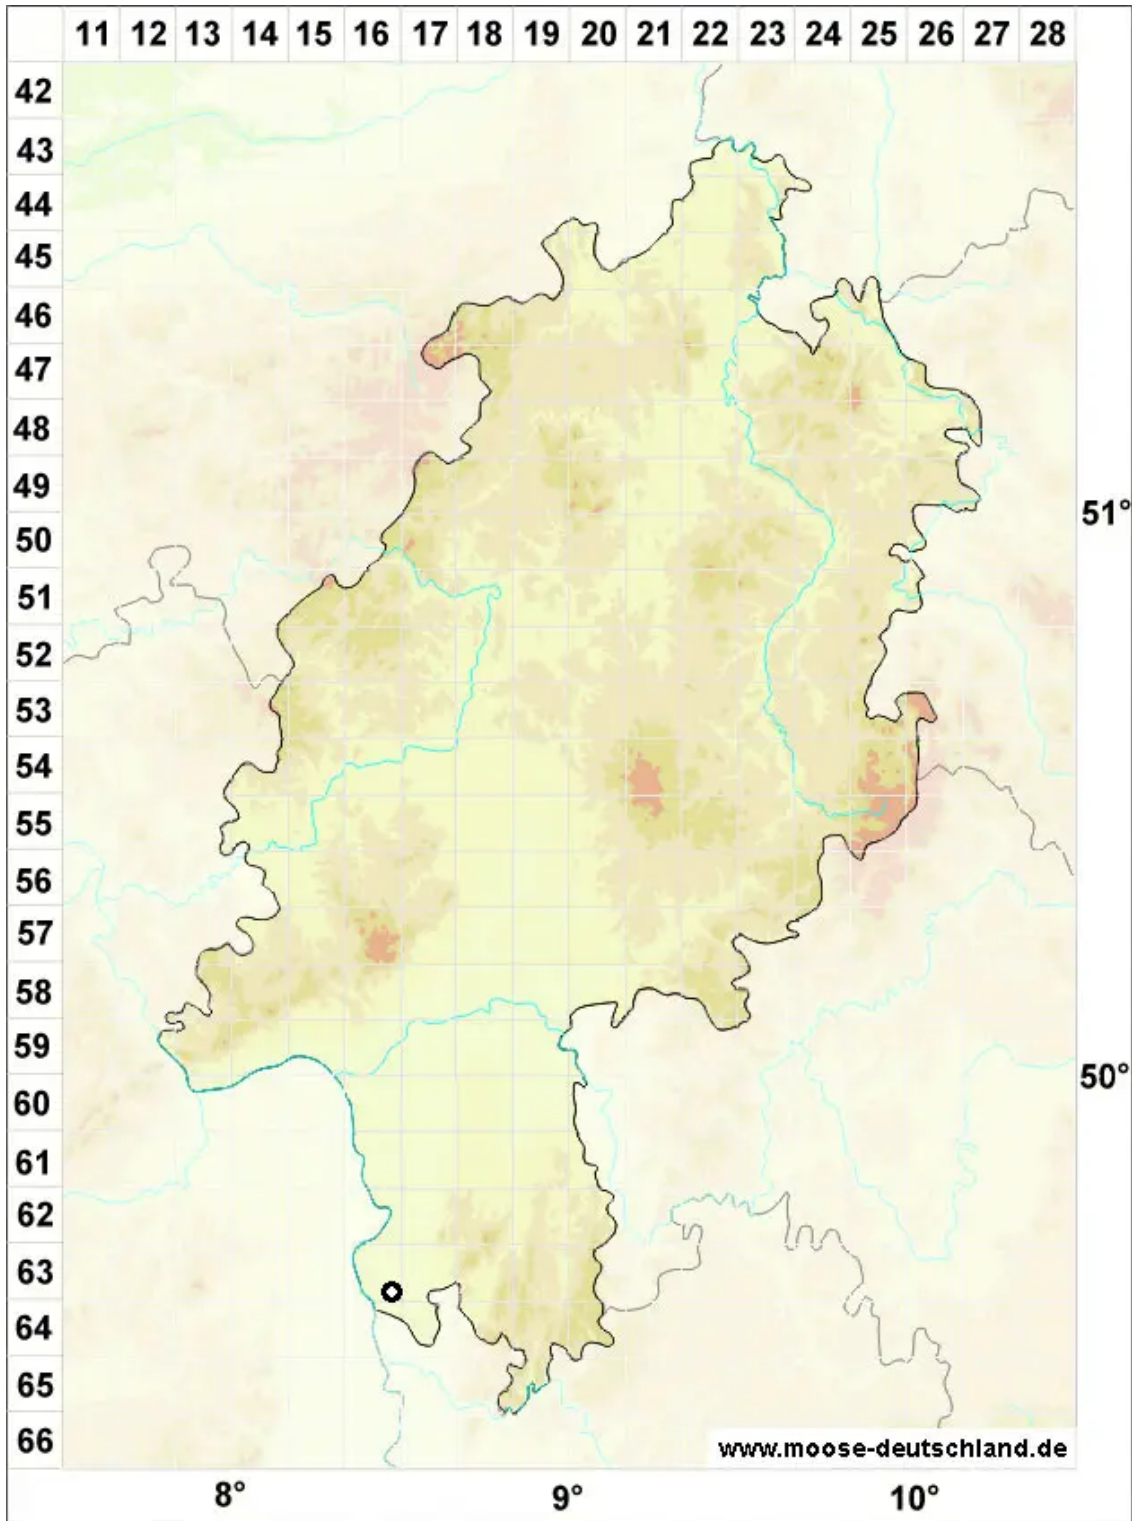

Bryum warneum (Röhl.) Brid.

Aufrechtes Birnmoos

Legende:

Symbole:

Ausgefülltes Symbol:
Zeitraum von 1980 bis heute (Aktuelle Angabe)

Leeres Symbol:
Zeitraum vor 1980 (Altangabe)

Quadrat: Herbarbeleg