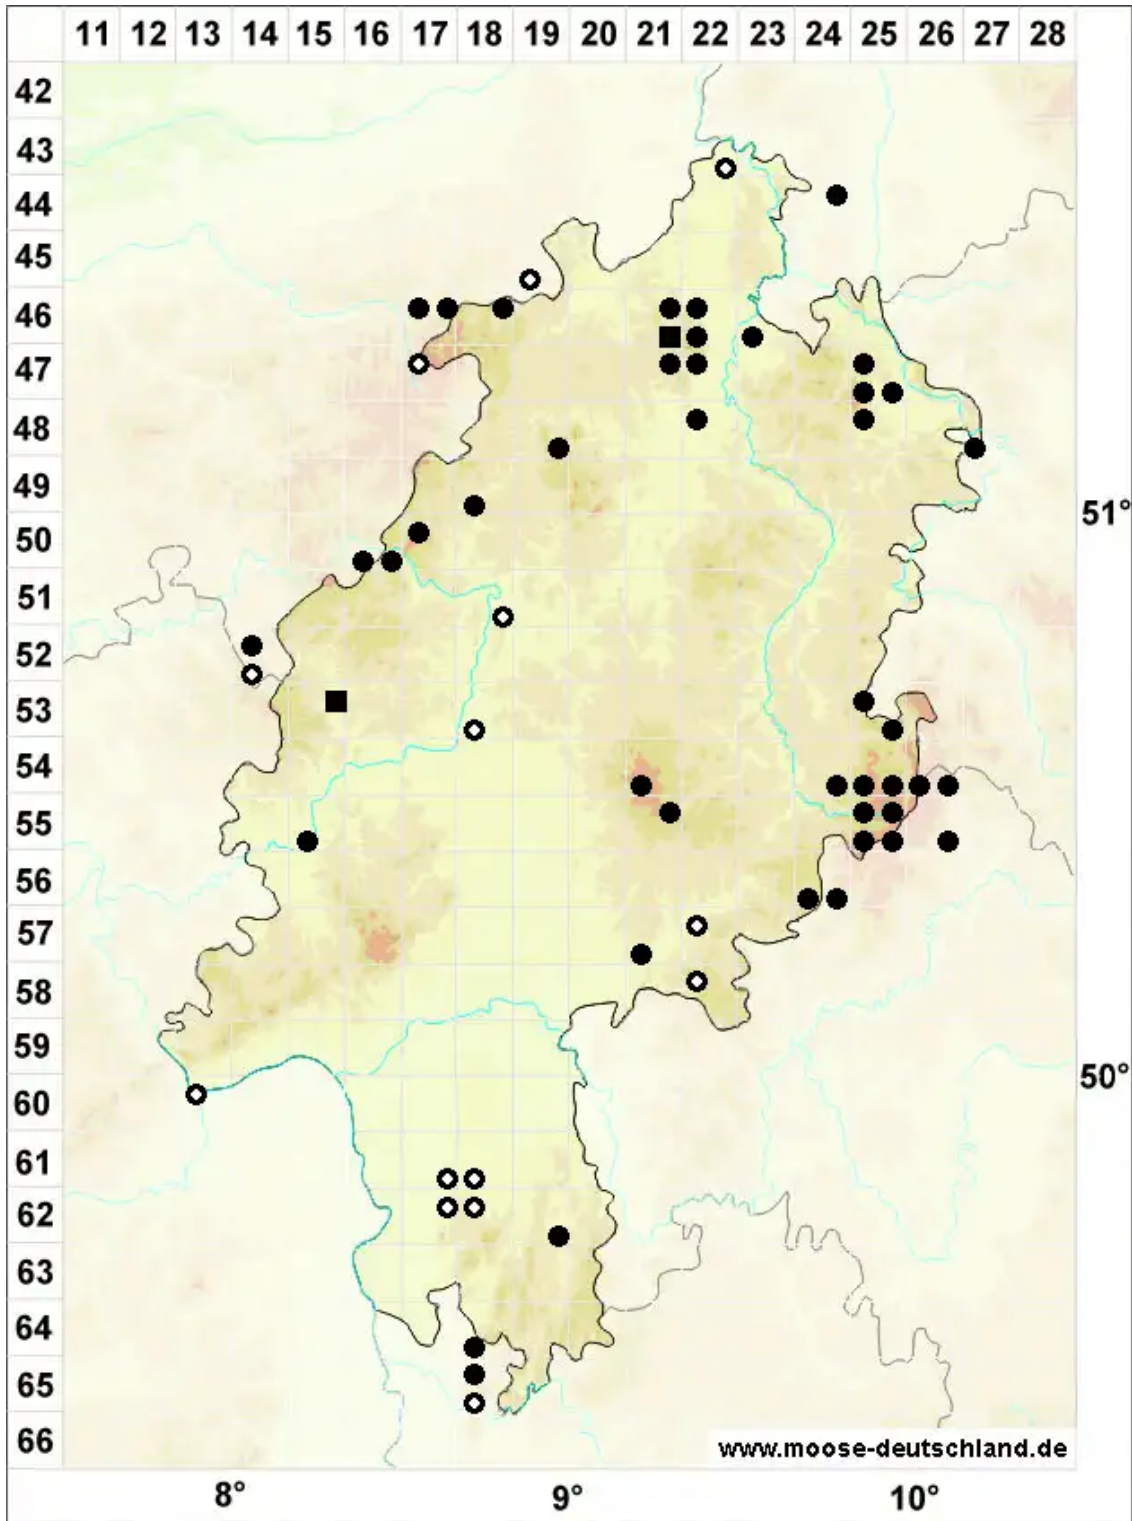

# Pohlia cruda (Hedw.) Lindb.

Hellgrünes Pohlmoos

Legende:

- Symbole:**  
Ausgefülltes Symbol:  
Zeitraum von 1980 bis heute (Aktuelle Angabe)  
Leeres Symbol:  
Zeitraum vor 1980 (Altangabe)  
Quadrat: Herbarbeleg