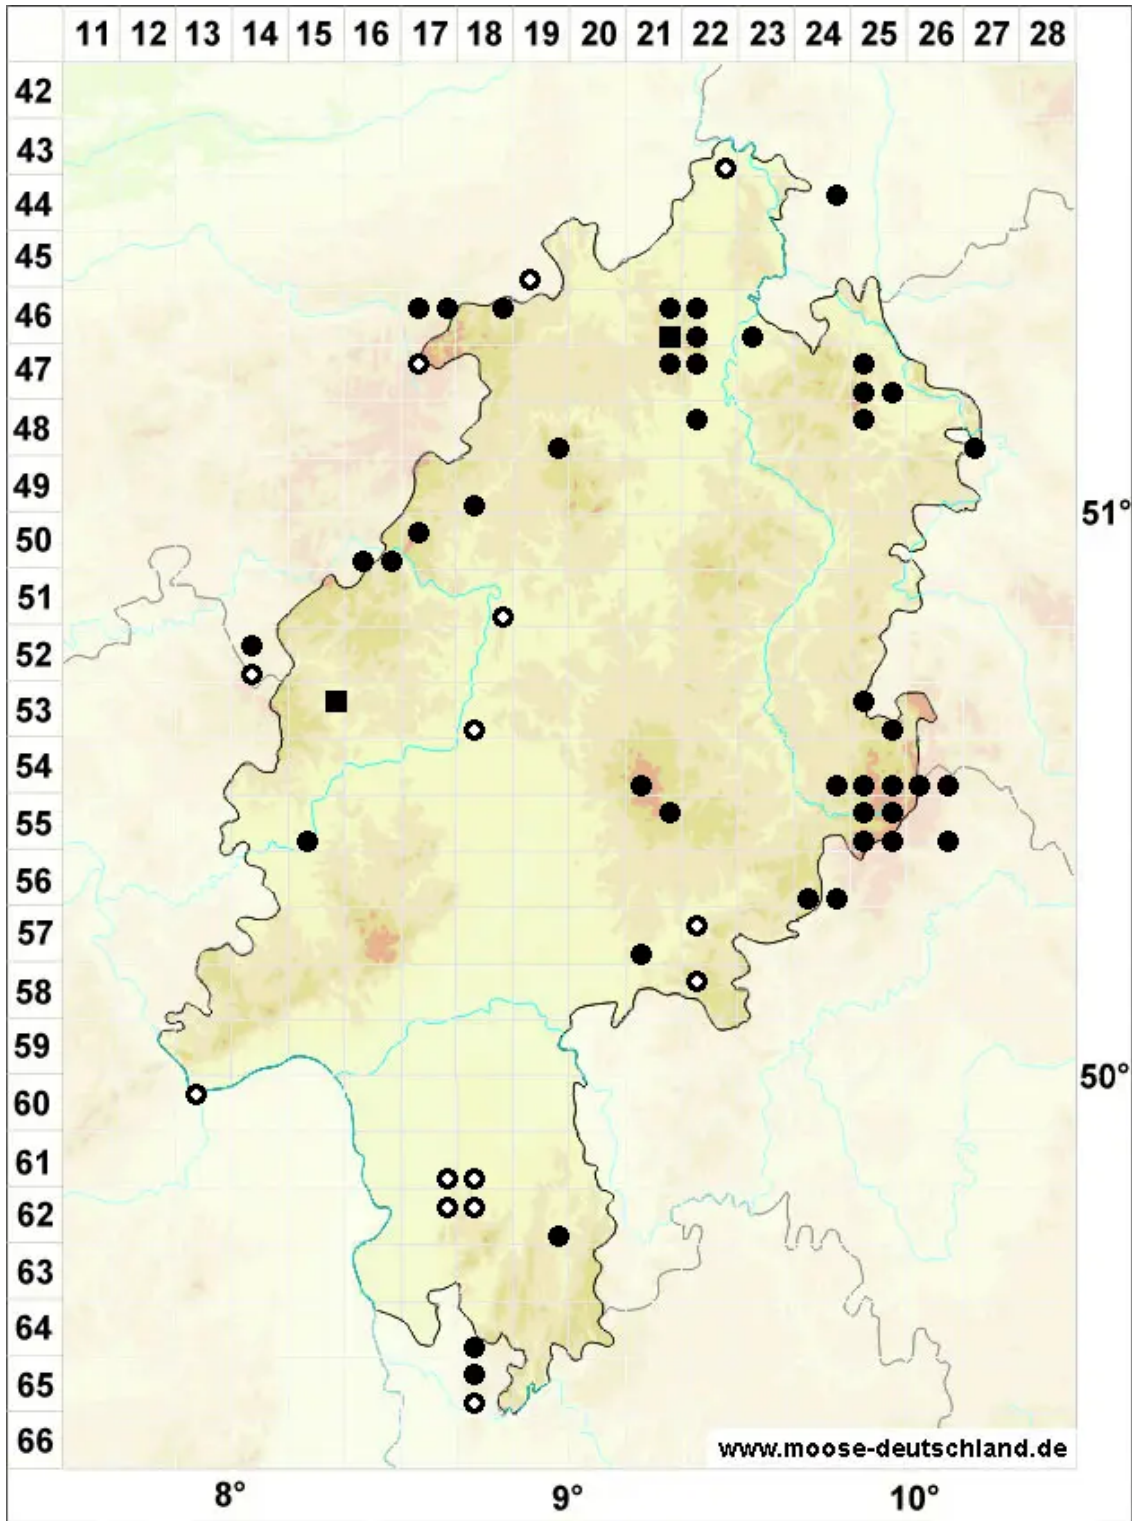

# Pohlia cruda (Hedw.) Lindb.

Hellgrünes Pohlmoos

Legende:

- Symbole:**  
Ausgefülltes Symbol:  
Zeitraum von 1980 bis heute (Aktuelle Angabe)  
Leeres Symbol:  
Zeitraum vor 1980 (Altangabe)  
Quadrat: Herbarbeleg