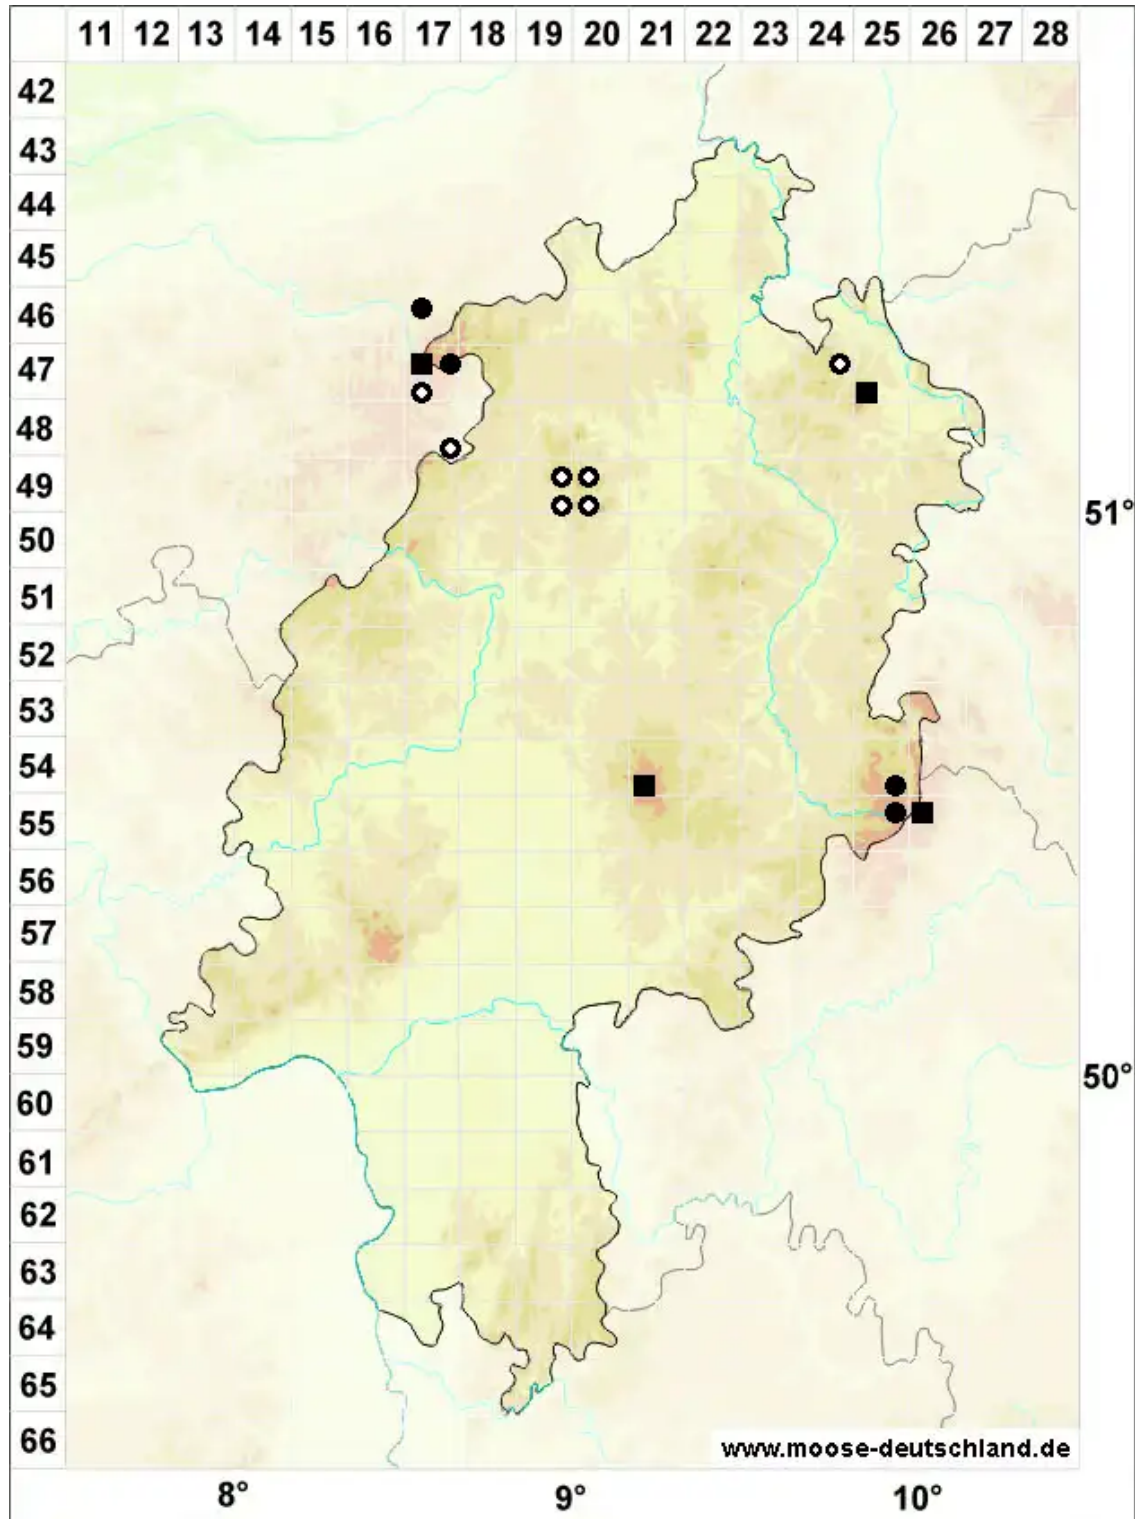

Rhizomnium pseudopunctatum (Bruch & Schimp.) T.J.Kop.

Sumpf-Wurzelsterntmoos, Falsches Punktirtes Wurzelsterntmoos

Legende:

Symbole:

Ausgefülltes Symbol:
Zeitraum von 1980 bis heute (Aktuelle Angabe)

Leeres Symbol:
Zeitraum vor 1980 (Altangabe)

Quadrat: Herbarbeleg