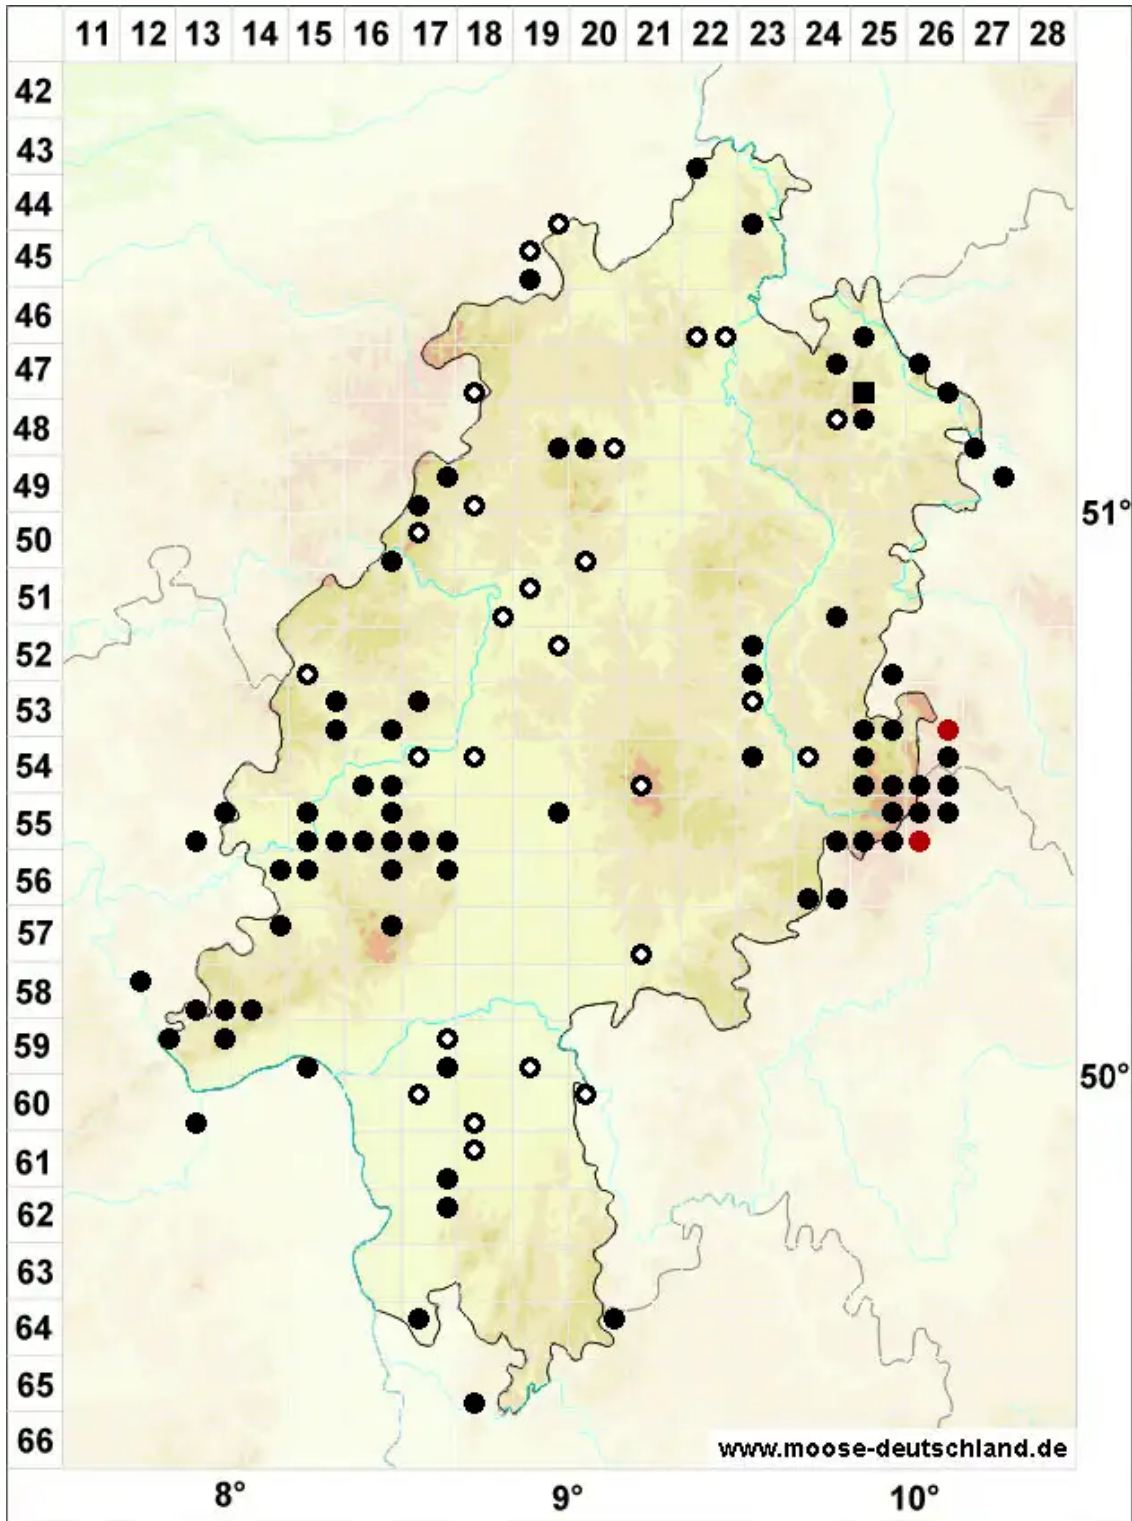

Rhodobryum roseum (Hedw.) Limpr.

Echtes Rosenmoos, Rosettiges Rosenmoos

Legende:

- Symbole:**
- Ausgefülltes Symbol:
Zeitraum von 1980 bis heute (Aktuelle Angabe)
 - Leeres Symbol:
Zeitraum vor 1980 (Altangabe)
 - Quadrat: Herbarbeleg