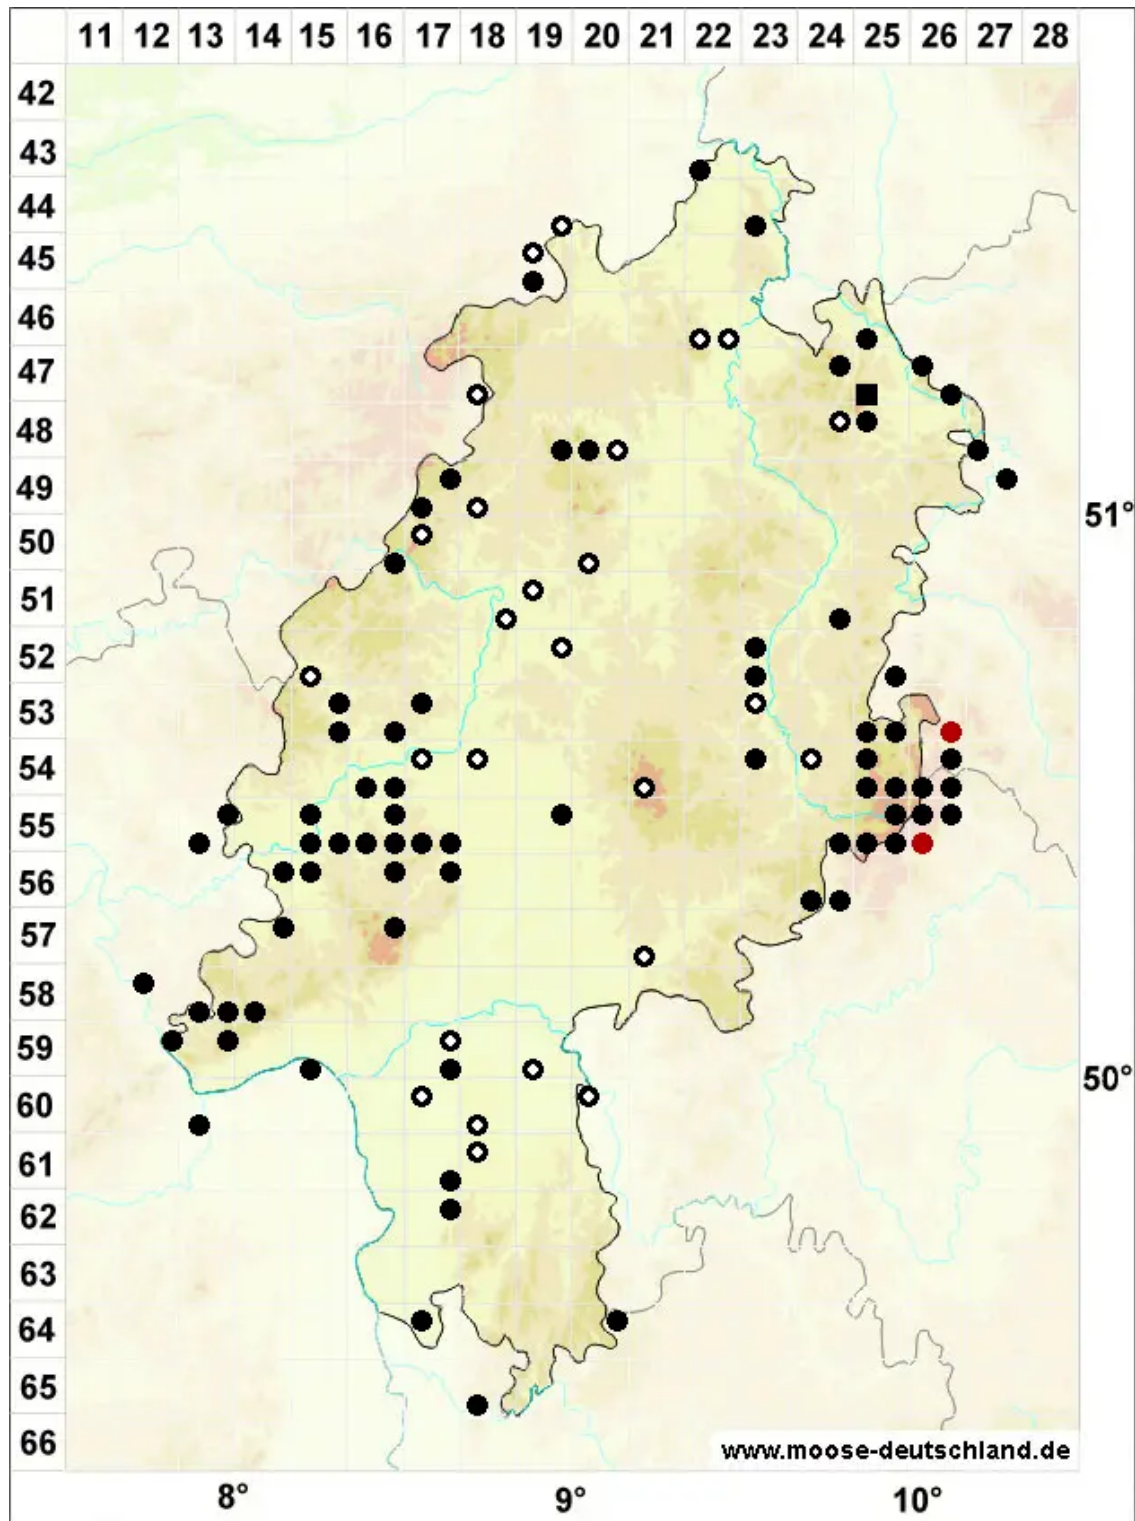

# Rhodobryum roseum (Hedw.) Limpr.

Echtes Rosenmoos, Rosettiges Rosenmoos

Legende:

**Symbole:**

Ausgefülltes Symbol:  
Zeitraum von 1980 bis heute (Aktuelle Angabe)

Leeres Symbol:  
Zeitraum vor 1980 (Altangabe)

Quadrat: Herbarbeleg