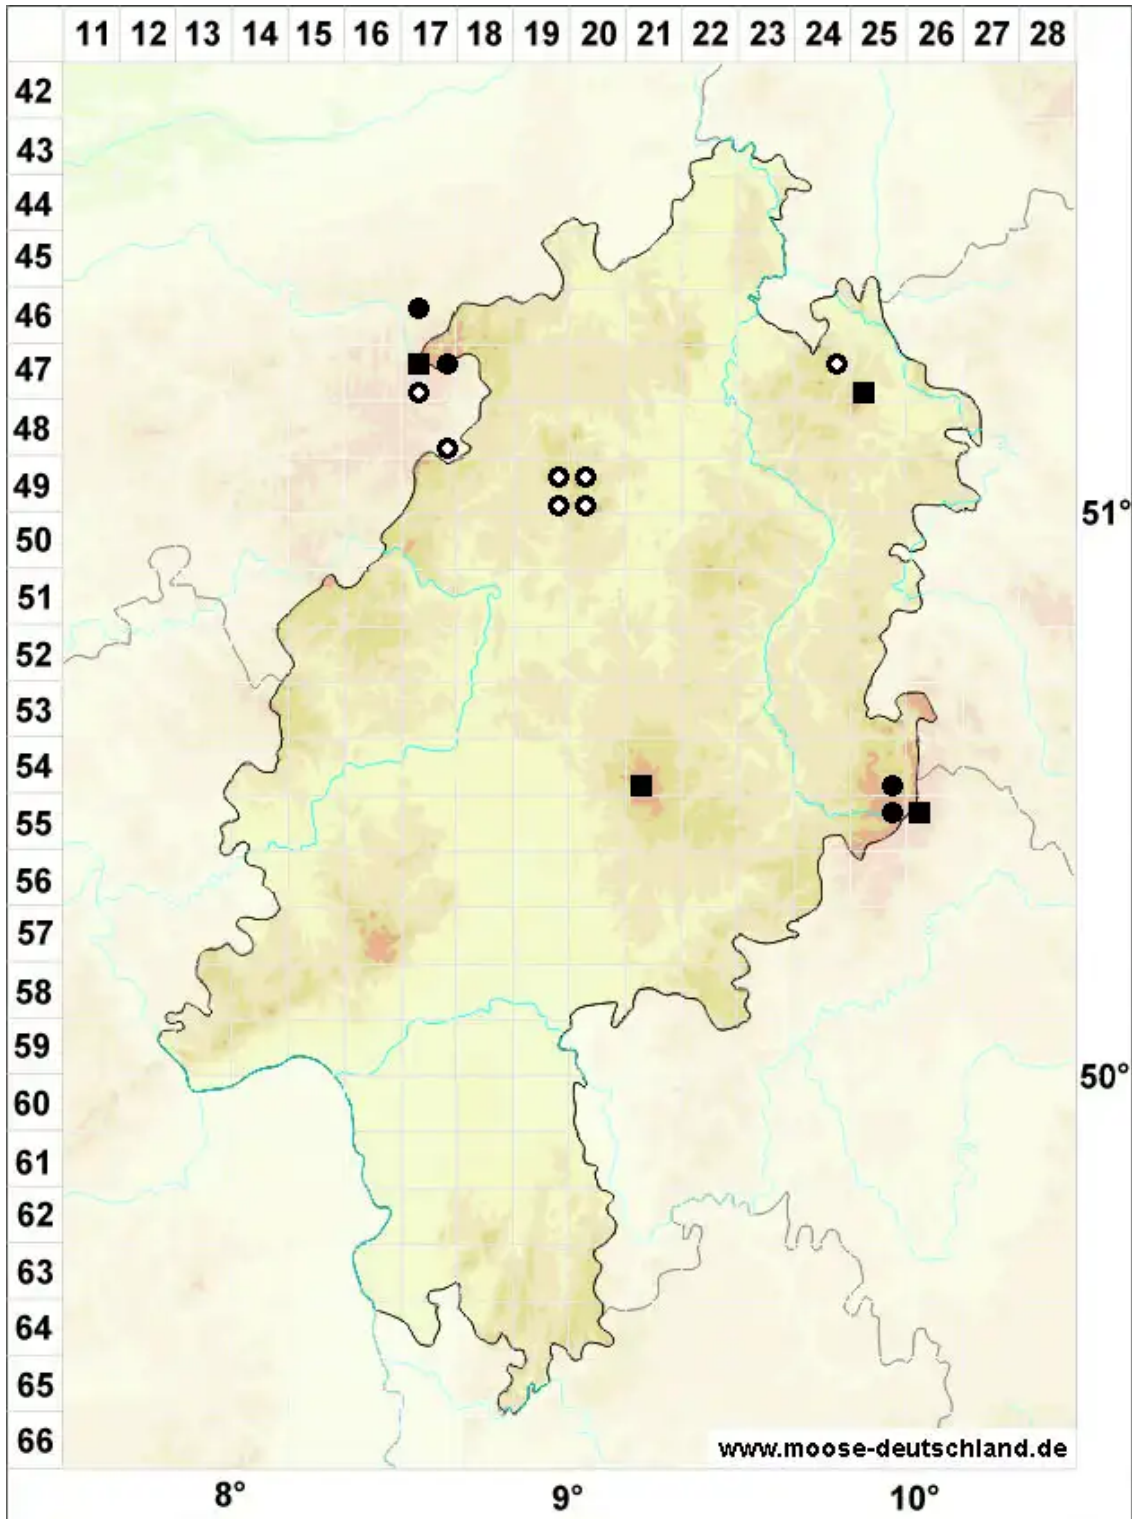

Rhizomnium pseudopunctatum (Bruch & Schimp.) T.J.Kop.

Sumpf-Wurzelsterntmoos, Falsches Punktirtes Wurzelsterntmoos

Legende:

Symbole:

Ausgefülltes Symbol:
Zeitraum von 1980 bis heute (Aktuelle Angabe)

Leeres Symbol:
Zeitraum vor 1980 (Altangabe)

Quadrat: Herbarbeleg