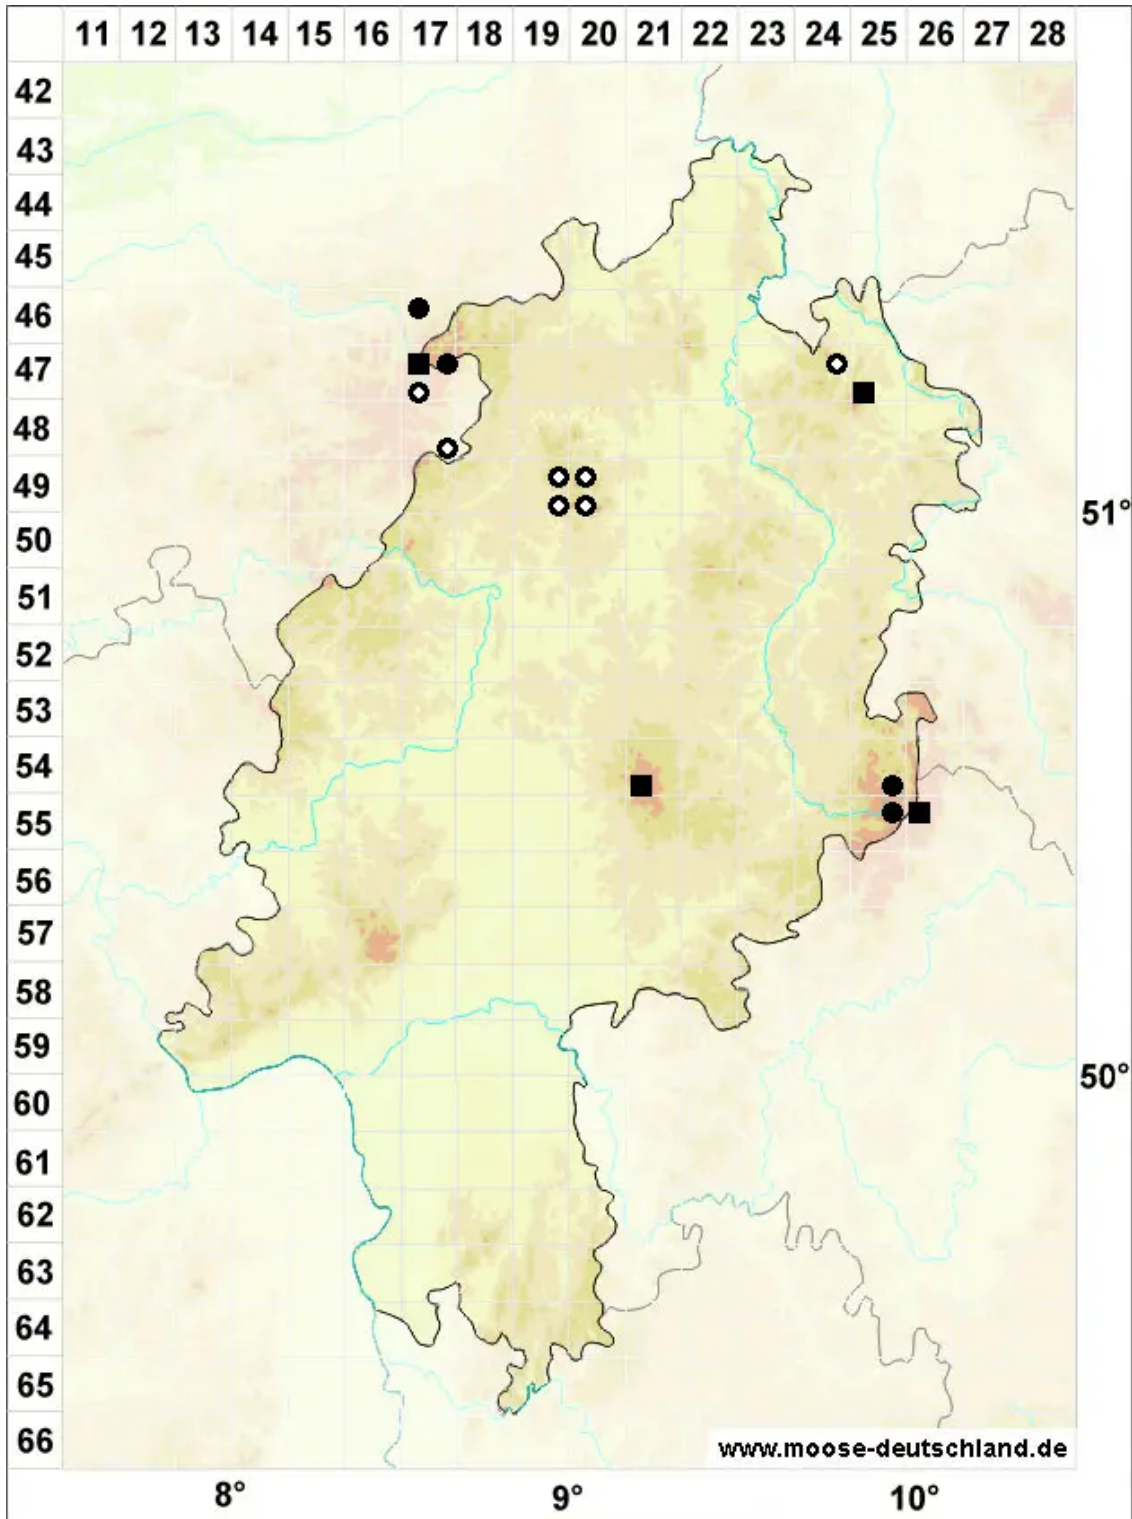

Rhizomnium pseudopunctatum (Bruch & Schimp.) T.J.Kop.

Sumpf-Wurzelsterntmoos, Falsches Punktiertes Wurzelsterntmoos

Legende:

Symbole:

Ausgefülltes Symbol:
Zeitraum von 1980 bis heute (Aktuelle Angabe)

Leeres Symbol:
Zeitraum vor 1980 (Altangabe)

Quadrat: Herbarbeleg